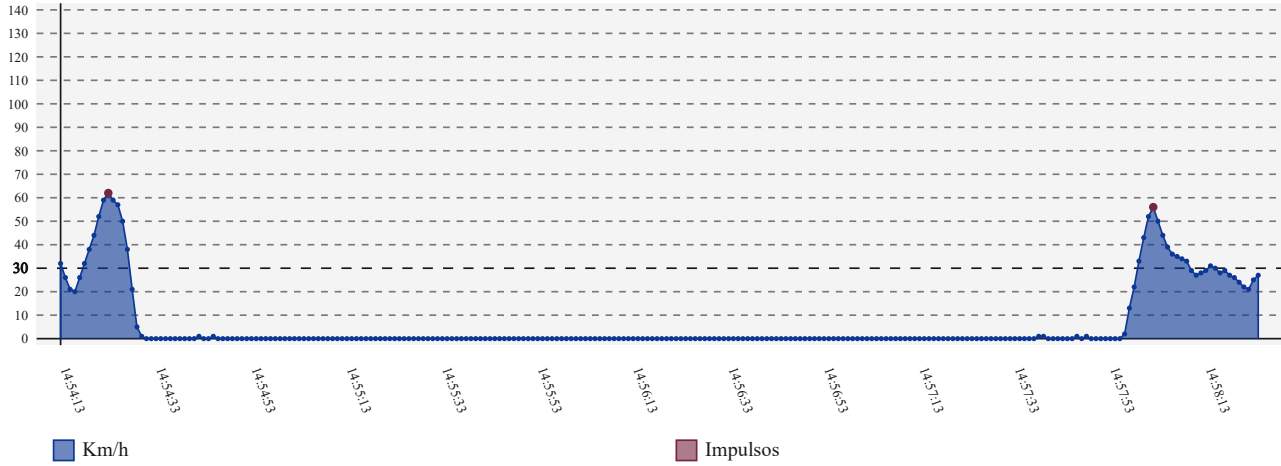

### Informe Excesos de Velocidad:

Participante	Entrada Zona	Salida Zona	Máximo Km/h	Hora Máximo	Promedio Km/h	Límite Km/h	Zona	Tipo
211 (Bruno Leão Pinto --)	22/04/2023 14:54:11.0	22/04/2023 14:58:26.0	62	22/04/2023 14:54:23.0	6	30	1	SZ

Velocidad 211 (Bruno Leão Pinto --)

### Detalle:

Hora	Velocidad	Penalty
22/04/2023 14:54:23.0	62	2
22/04/2023 14:58:02.0	56	2
Total:		4' 00"