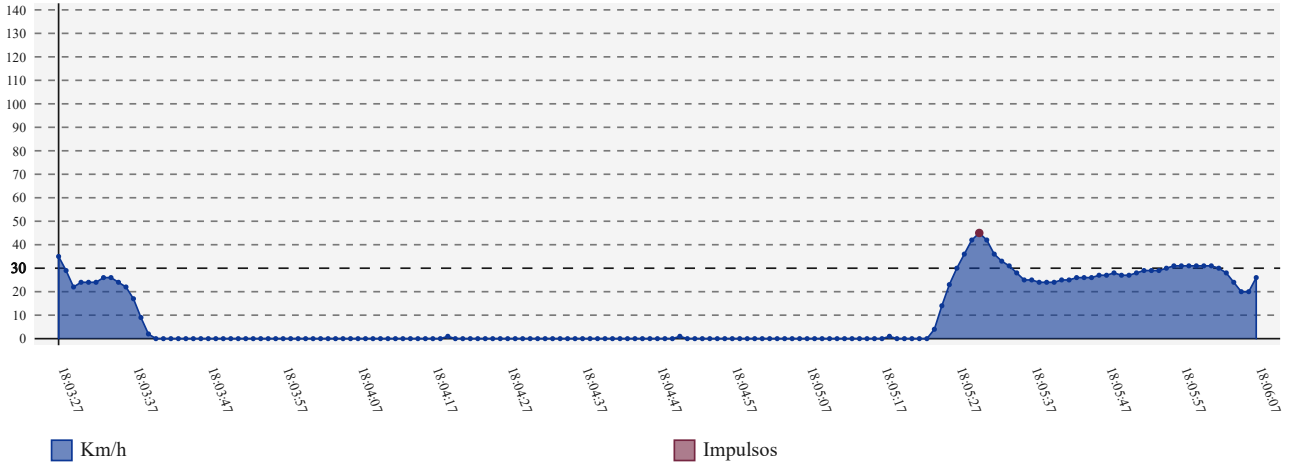

Informe Excesos de Velocidad:

Participante	Entrada Zona	Salida Zona	Máximo Km/h	Hora Máximo	Promedio Km/h	Límite Km/h	Zona	Tipo
883 (Ricardo Filipe - Carlos Dias)	22/04/2023 18:03:25.0	22/04/2023 18:06:09.0	45	22/04/2023 18:05:30.0	9	30	1	SZ

Velocidad 883 (Ricardo Filipe - Carlos Dias)

Detalle:

Hora	Velocidad	Penalty
22/04/2023 18:05:30.0	45	1
	Total:	1' 00"