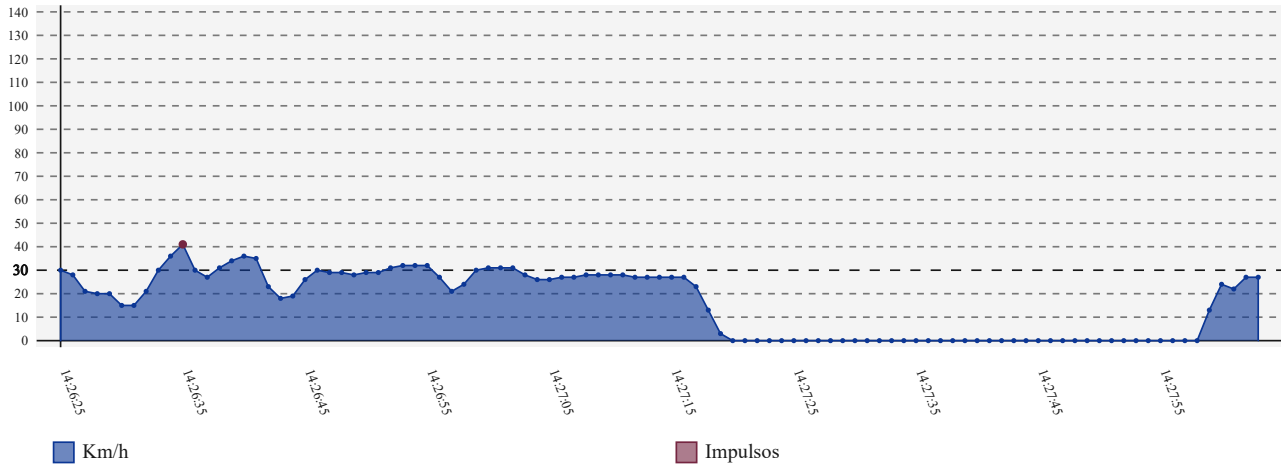

### Informe Excesos de Velocidad:

Participante	Entrada Zona	Salida Zona	Máximo Km/h	Hora Máximo	Promedio Km/h	Límite Km/h	Zona	Tipo
38 (Renato Mendes - -)	22/04/2023 14:26:23.0	22/04/2023 14:28:05.0	41	22/04/2023 14:26:35.0	16	30	1	SZ

### Detalle:

Hora	Velocidad	Penalty
22/04/2023 14:26:35.0	41	1
Total:		1' 00"