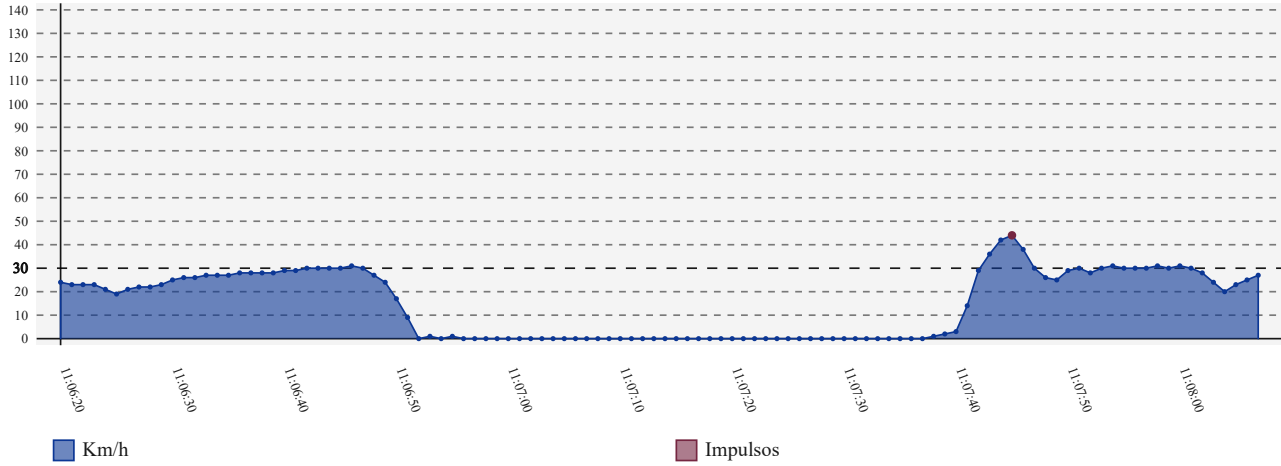

### Informe Excesos de Velocidad:

Participante	Entrada Zona	Salida Zona	Máximo Km/h	Hora Máximo	Promedio Km/h	Límite Km/h	Zona	Tipo
52 (João Pacheco - -)	23/04/2023 11:06:18.0	23/04/2023 11:08:09.0	44	23/04/2023 11:07:45.0	14	30	1	SZ

Velocidad 52 (João Pacheco - -)

### Detalle:

Hora	Velocidad	Penalty
23/04/2023 11:07:45.0	44	1
Total:		1' 00"