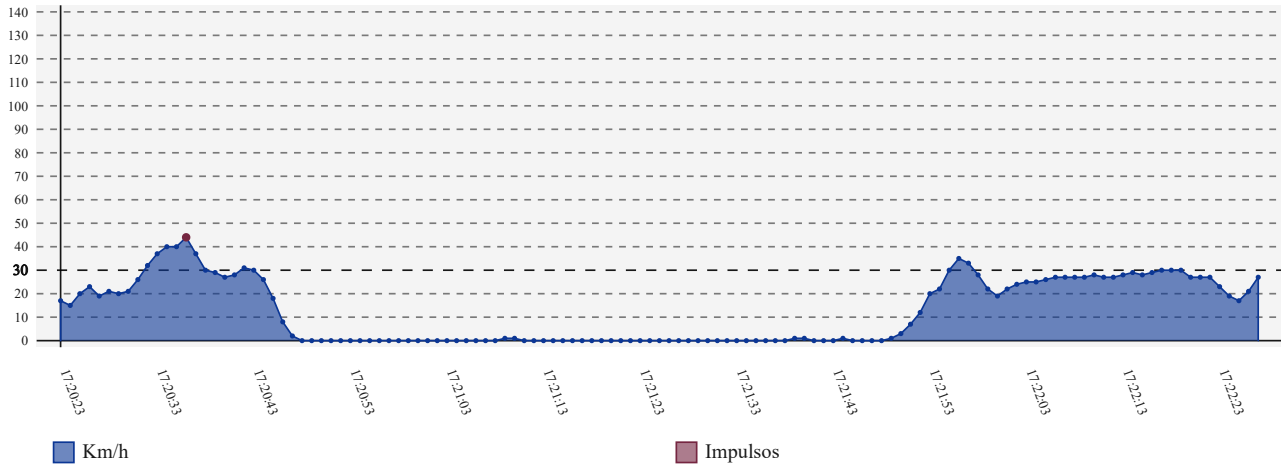

### Informe Excesos de Velocidad:

Participante	Entrada Zona	Salida Zona	Máximo Km/h	Hora Máximo	Promedio Km/h	Límite Km/h	Zona	Tipo
833 (Paulo Alexandre Fernandes - )	22/04/2023 17:20:21.0	22/04/2023 17:22:29.0	44	22/04/2023 17:20:36.0	12	30	1	SZ

Velocidad 833 (Paulo Alexandre Fernandes - )

### Detalle:

Hora	Velocidad	Penalty
22/04/2023 17:20:36.0	44	1
Total:		1' 00"