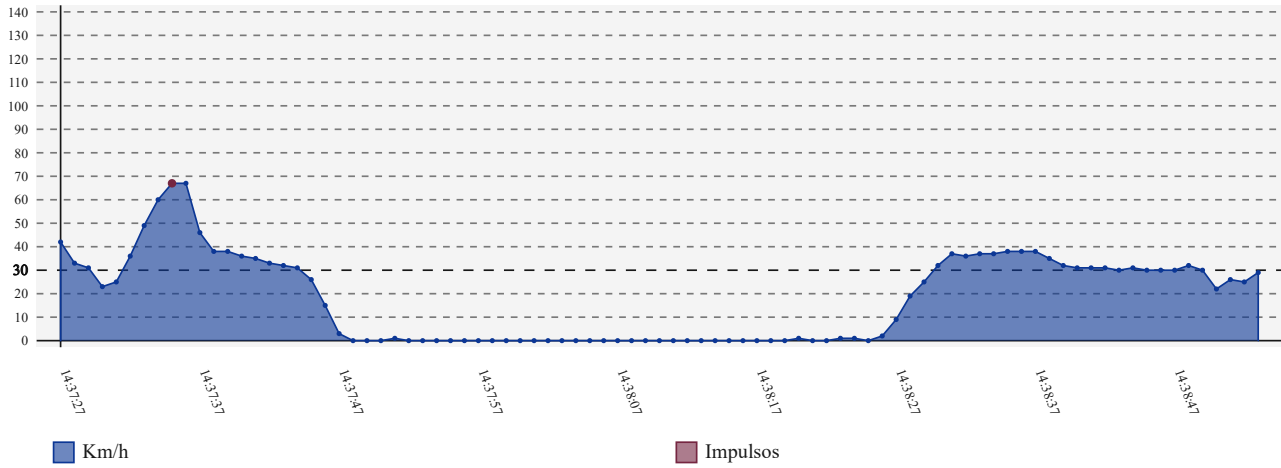

### Informe Excesos de Velocidad:

Participante	Entrada Zona	Salida Zona	Máximo Km/h	Hora Máximo	Promedio Km/h	Límite Km/h	Zona	Tipo
206 (Nelson Paiva - -)	22/04/2023 14:37:25.0	22/04/2023 14:38:55.0	67	22/04/2023 14:37:35.0	18	30	1	SZ

Velocidad 206 (Nelson Paiva - -)

### Detalle:

Hora	Velocidad	Penalty
22/04/2023 14:37:35.0	67	2
Total:		2' 00"