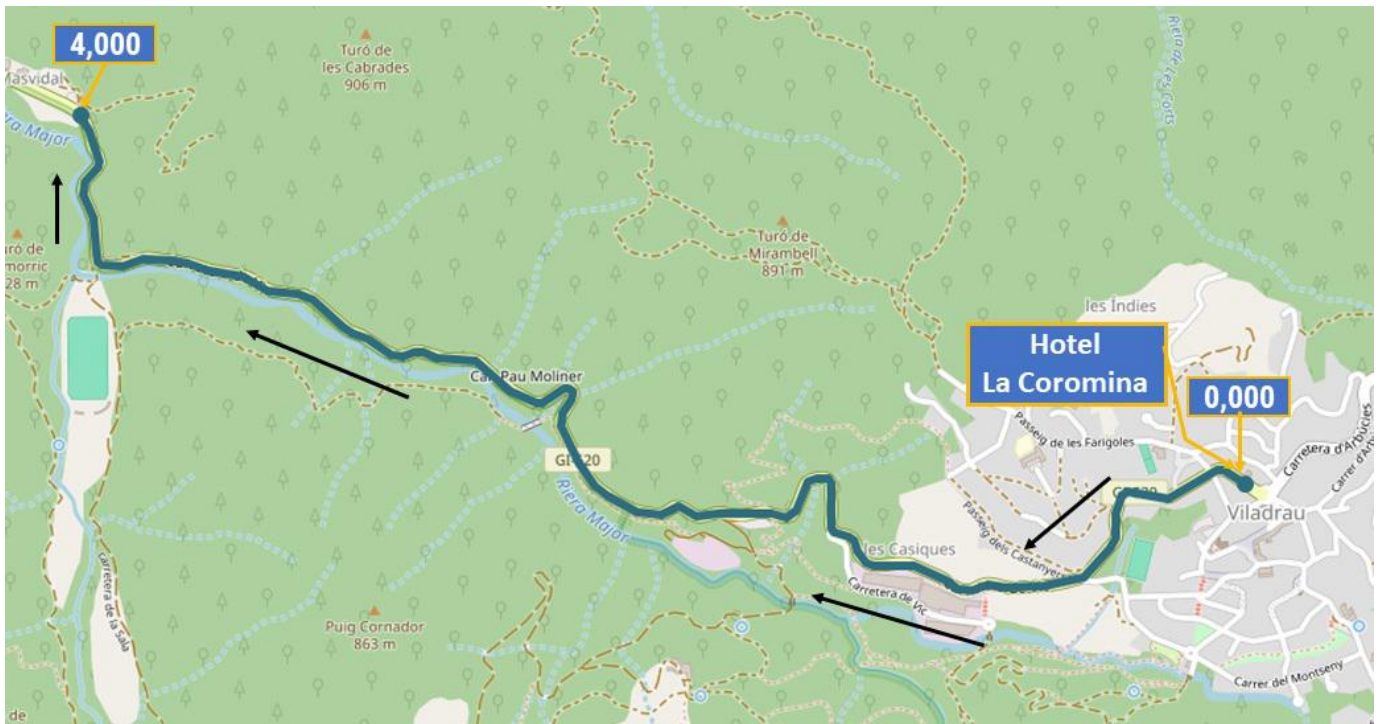

# TRAM DE CALIBRATGE

DISTÀNCIA		DIRECCIÓ	INFORMACIÓ	DIST. REGR.
TOTAL	PARCIAL			
0.000	0.000	 <p>Lat: 41,84903 Lon: 2,38990</p>	Gi 520 HOTEL RESTAURANT La Coromina <b>Inici calibratge</b>	4.000
4.000	4.000	 <p>Lat: 41,85708 Lon: 2,35564</p>	Castanya de Viladrau Gi 520 km 4 <b>Fi calibratge</b>	0.000
 Made with Rabbit Roadbook Designer				Pag. 1

*Mesurat amb un Skoda Scala equipat amb Rabbit i dues sondes fent la mitjana, traçant pel carril dret de la carretera.*