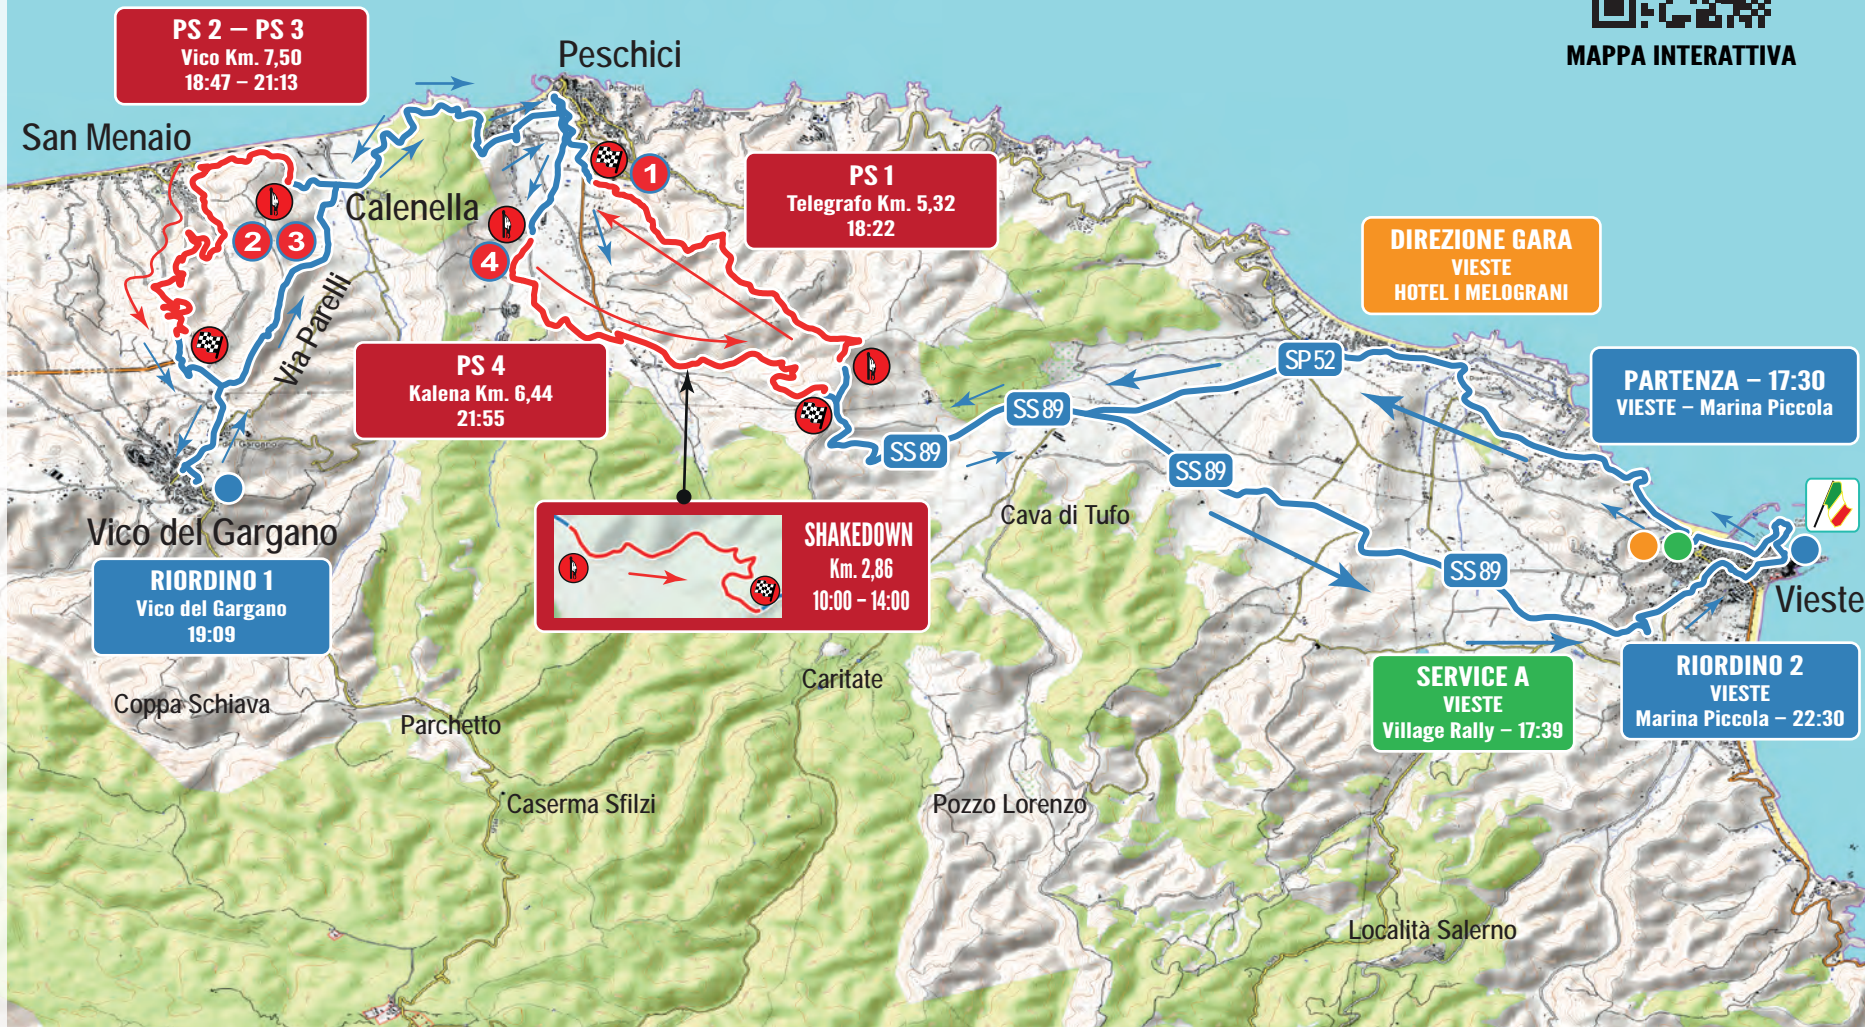

MAPPA INTERATTIVA

# Giorno 1

28 settembre 2024

Partenza

Start PS

Fine PS

Trasferimenti

Prove Speciali

© OpenStreetMap contributors