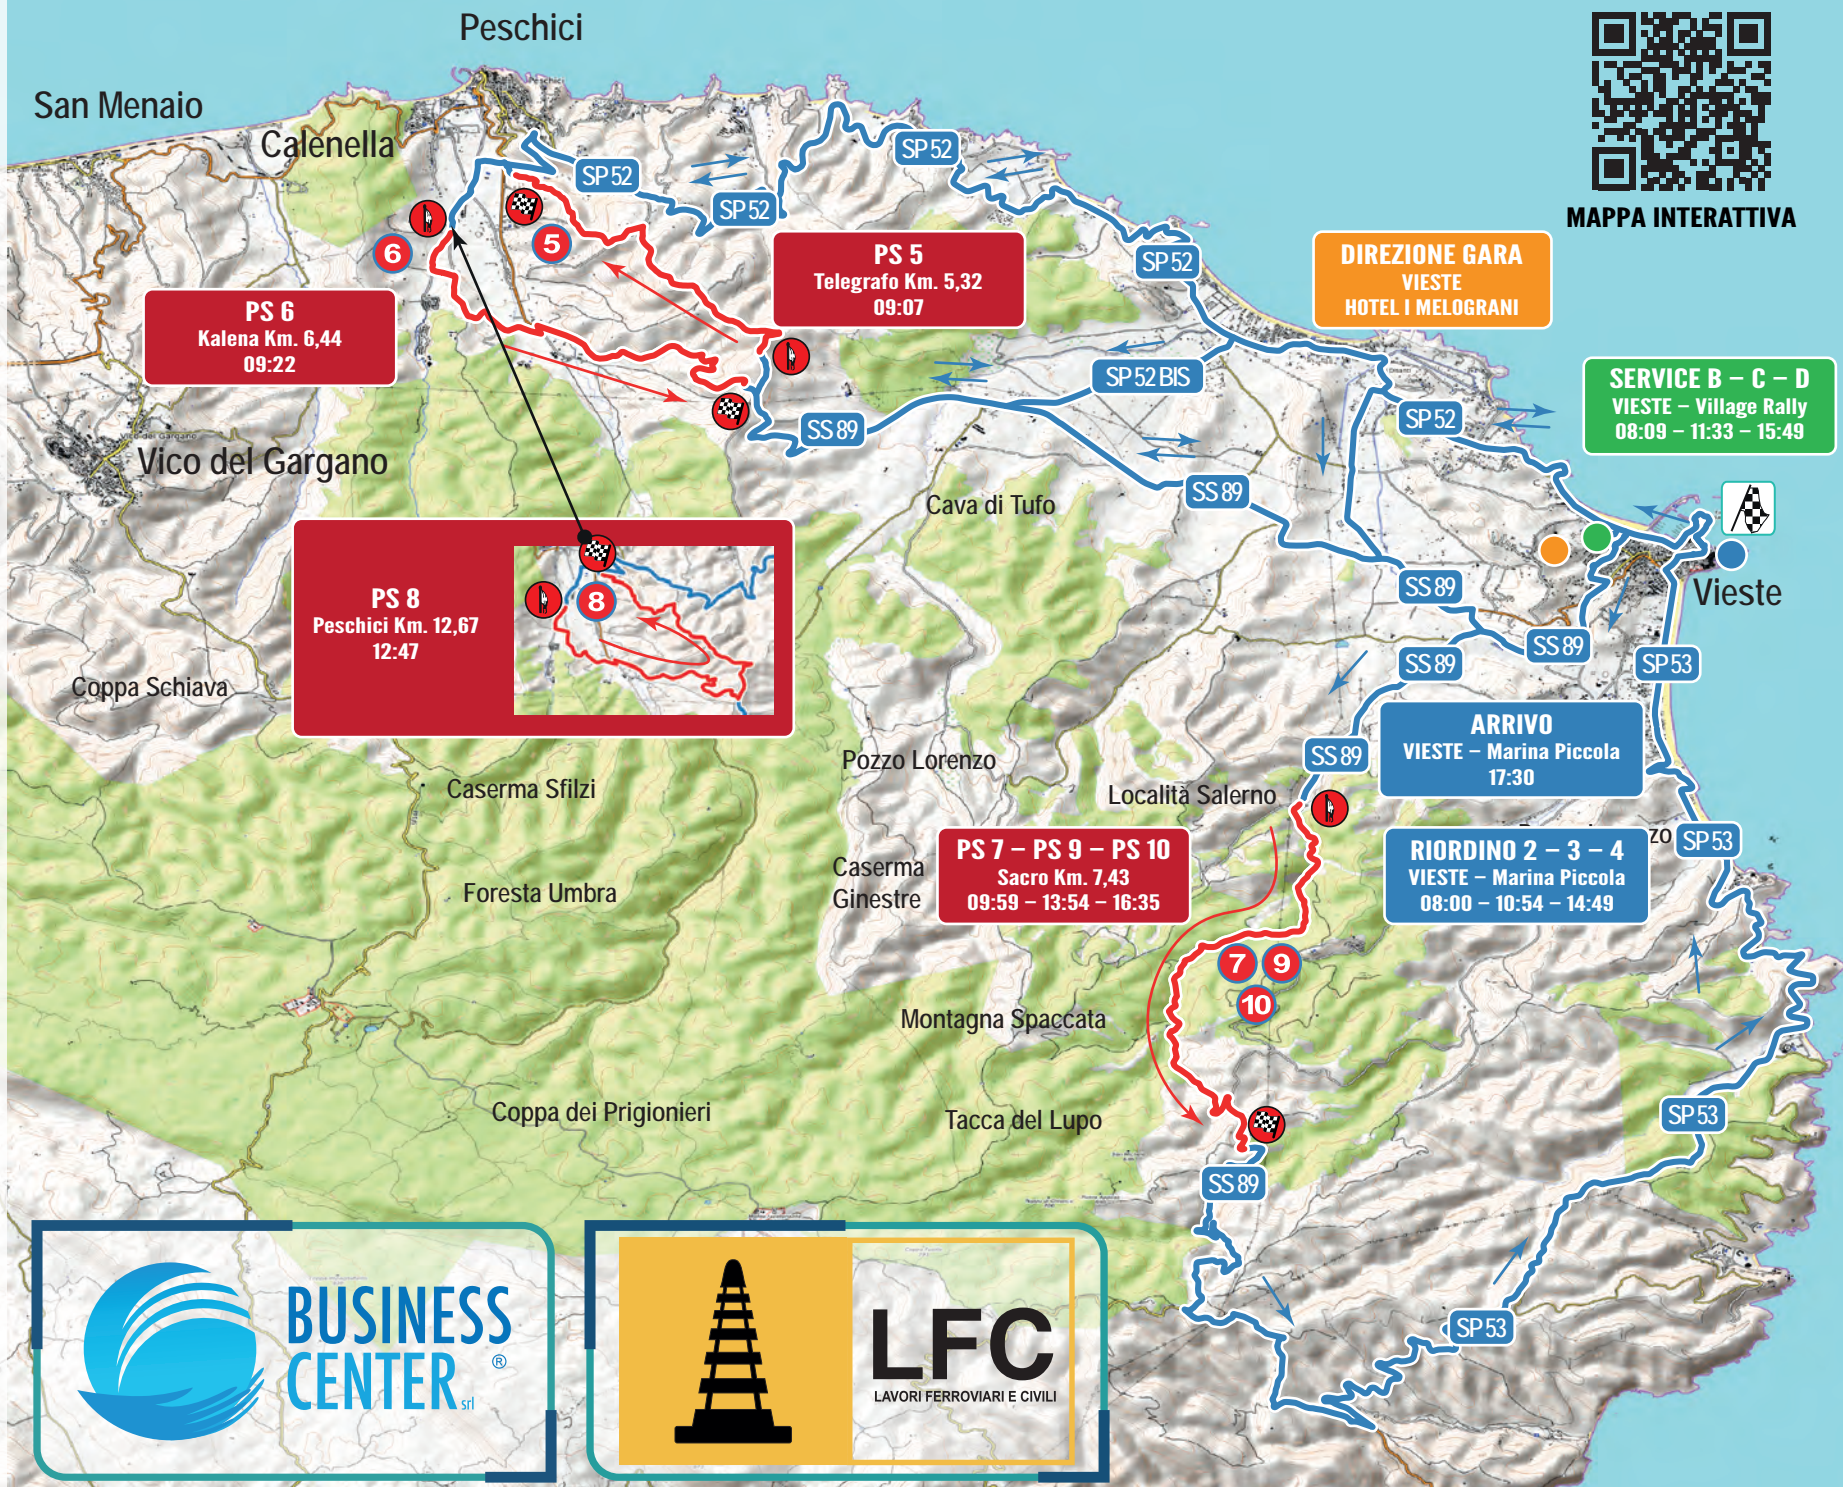

**Giorno 2**  
 29 settembre 2024

- Partenza
- Start PS
- Fine PS
- Trasferimenti
- Prove Speciali

© OpenStreetMap contributors

MAPPA INTERATTIVA