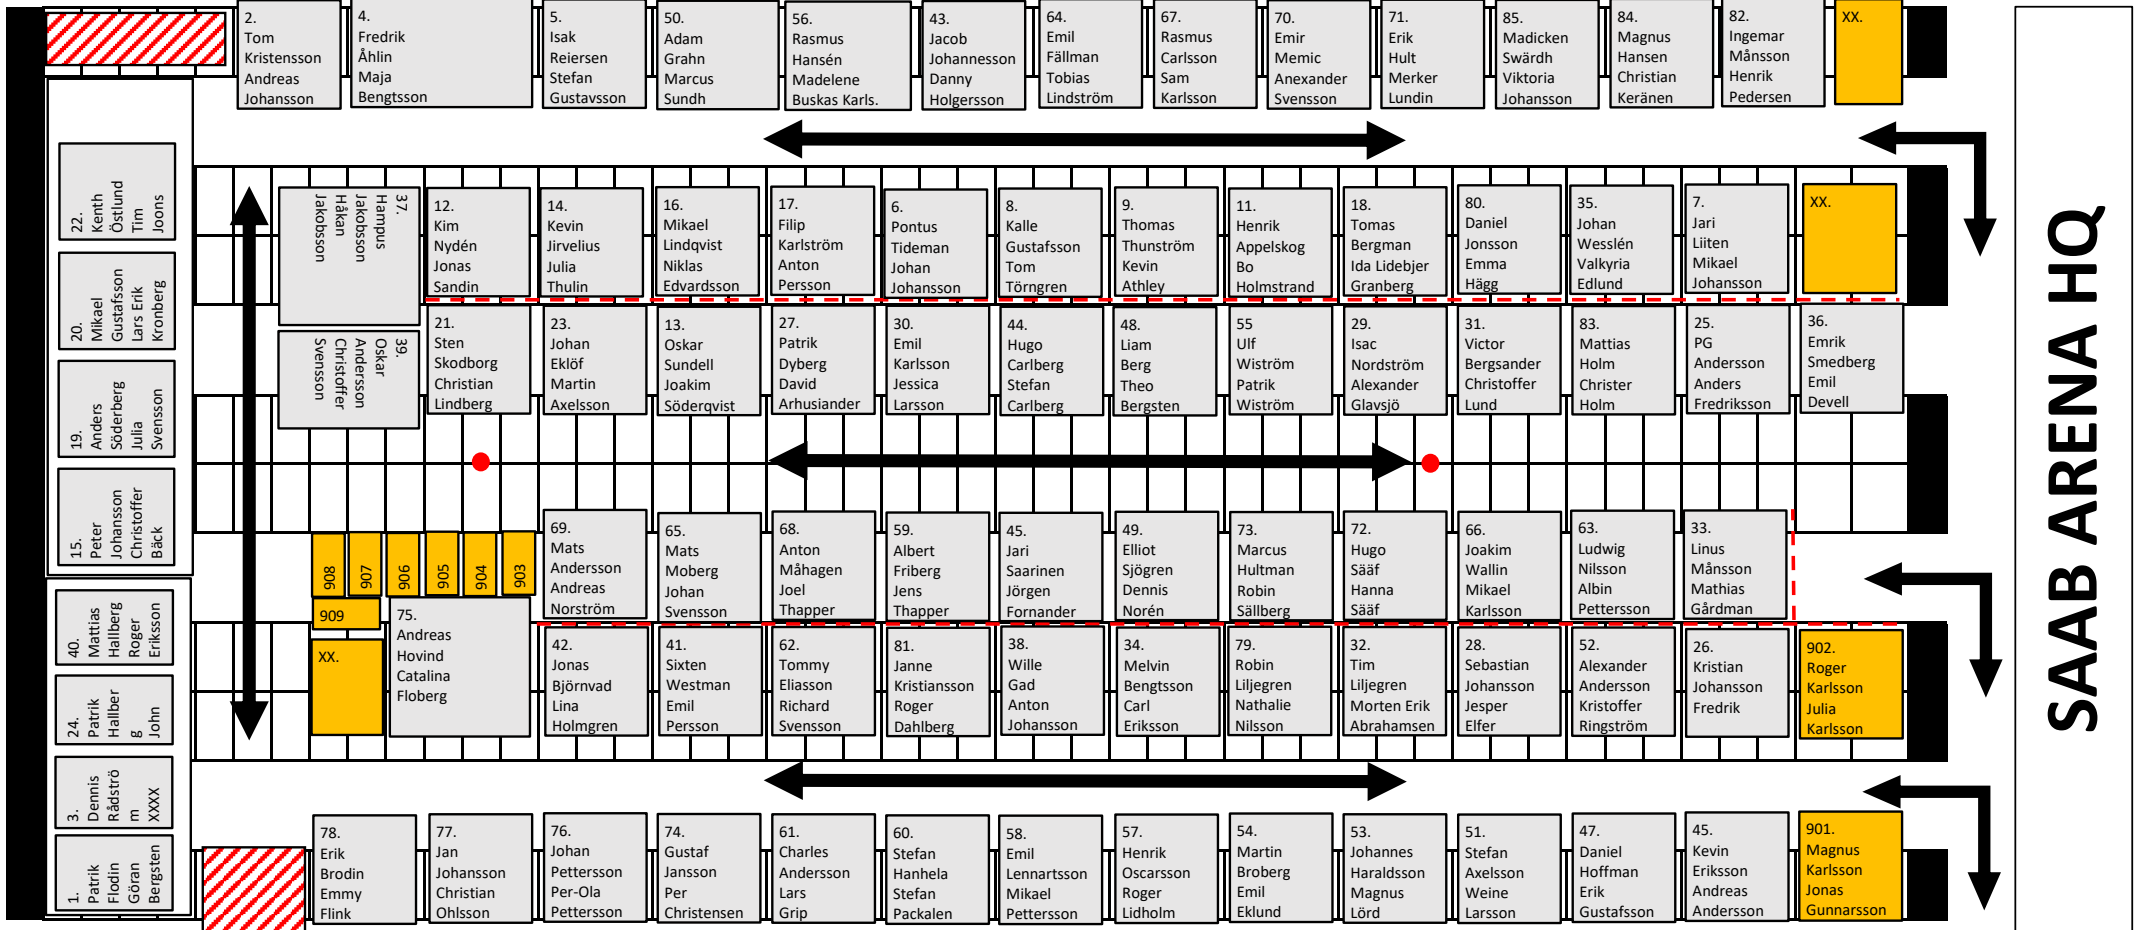

Serviceplats SAAB Arena, Version 2

SAAB ARENA HQ