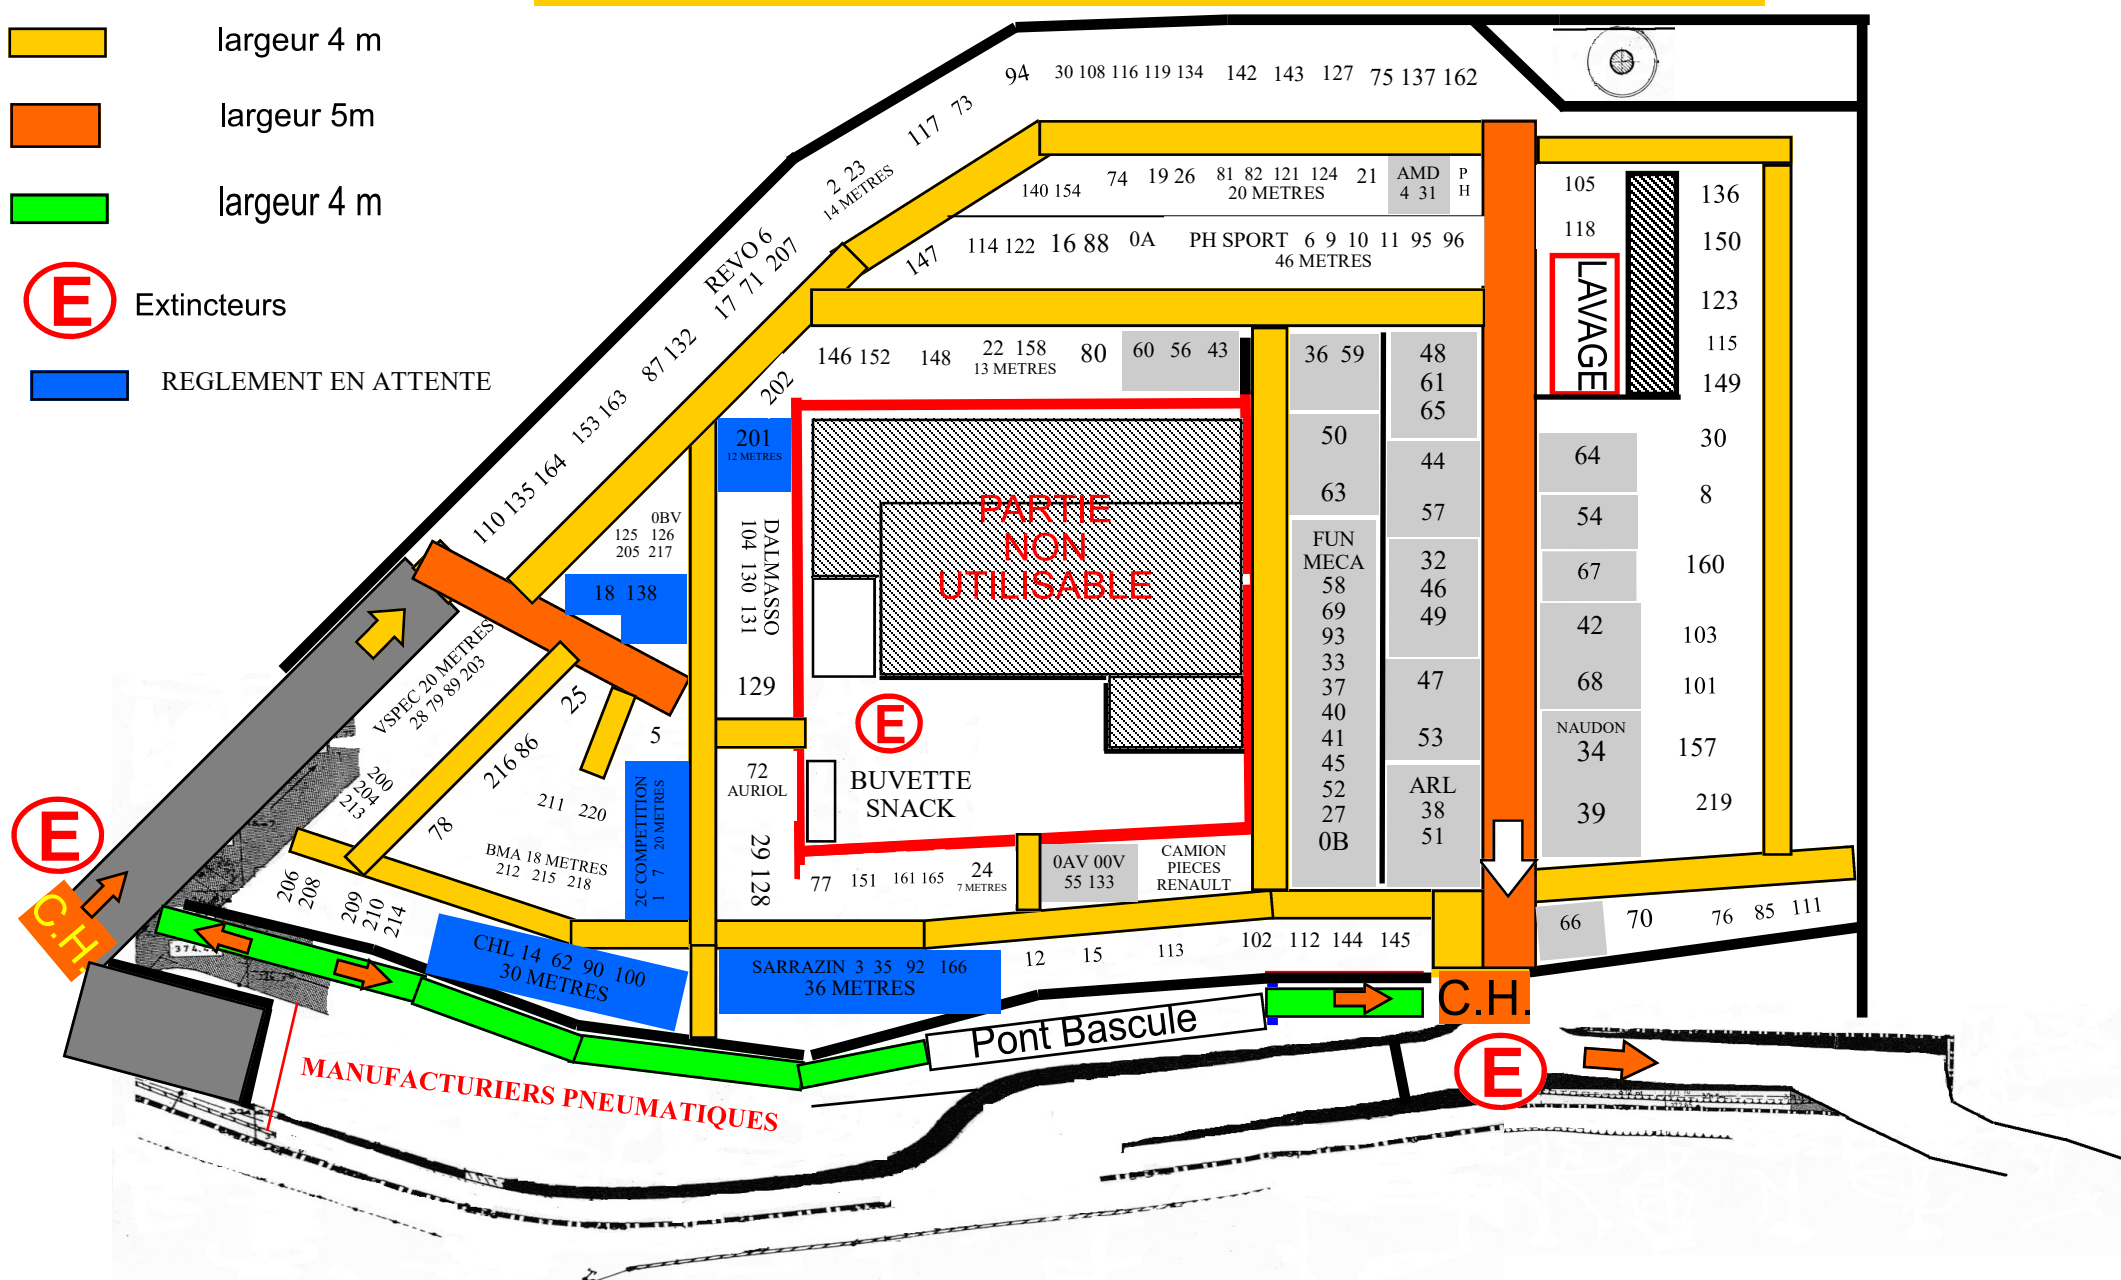

PLAN DEFINITIF CAUSSES 2023

-  CLIO TROTPHY TERRE
-  largeur 4 m
-  largeur 5m
-  largeur 4 m

 Extincteurs

 REGLEMENT EN ATTENTE

Responsable parc d'assistance Sébastien PASCAL 06 07 01 99 68