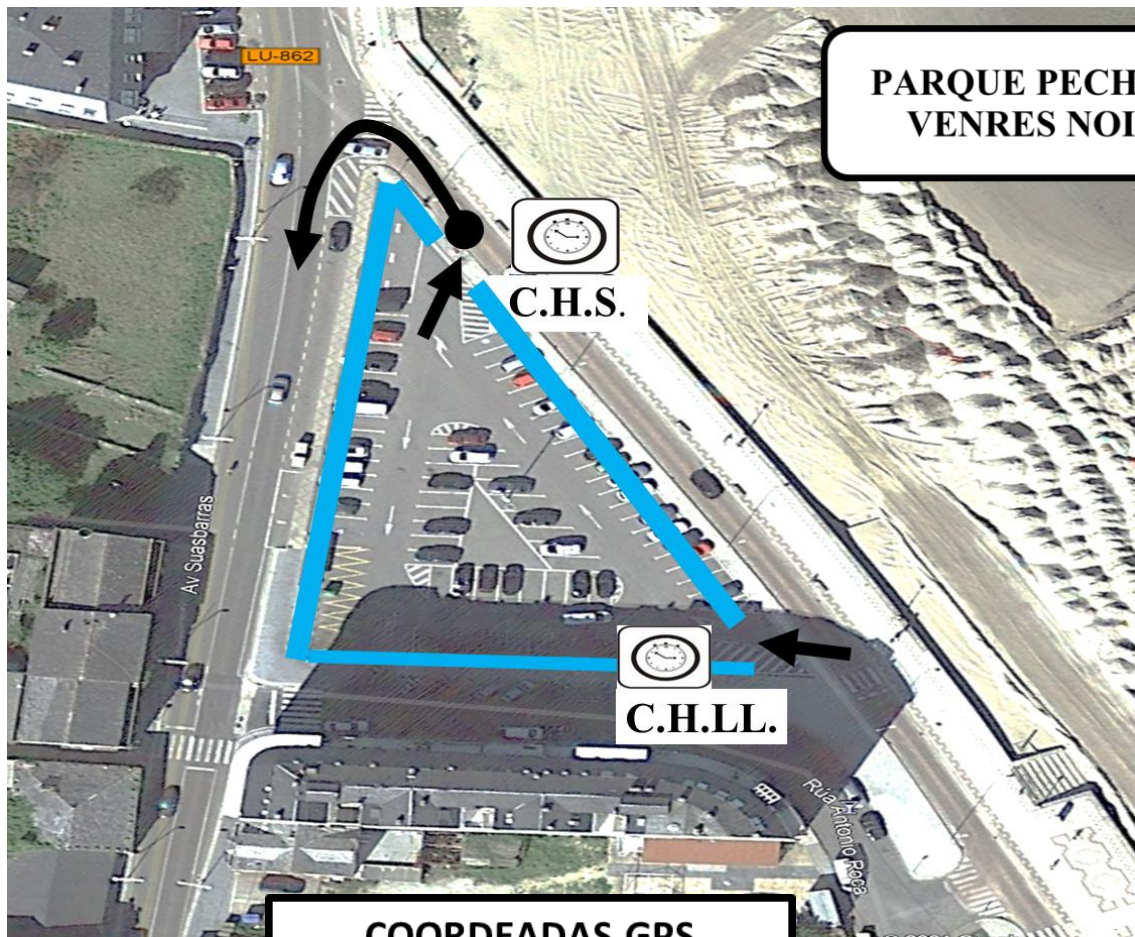

VI Rallye Mariña Lucense

DATA: 07/05/2024

HORA: 17:00

COMPLEMENTO / BULLETING Nº4

CAMBIO UBICACION PARQUE PECHADO

No regulamento particular indicabase como ubicacio do parque pechado do venres, o Parking do Pavillon municipal, pero tivose que realizar o cambio de ubicación para o aparcamento Grallal en Covas Viveiro.

Tal como figura xa no libro de ruta e demais información

Esta é a nova ubicacion

COORDADAS GPS
43°40'19.8"N
7°36'42.1"W

Este COMPLEMENTO queda aprobado a efectos deportivos

Lalín, a 07/05/2024

Fdo. Antonio Rodríguez Troilho
Presidente FGA