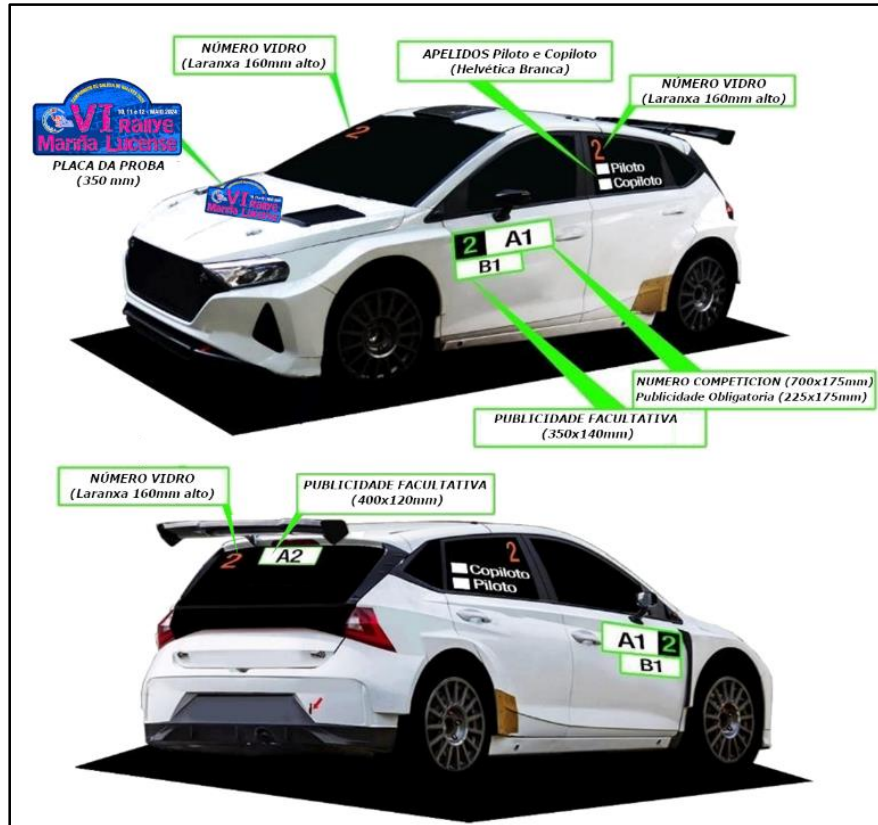

VI Rallye Mariña Lucense

DATA: 07/05/2024

HORA: 17:20

COMPLEMENTO / BULLETING Nº6

COLOCACION PUBLICIDADES E DORSAIS

Placa do Rallye : Capó dianteiro

Números competición Laranxas:

No vidro traseiro e dianteiro

Nas ventanillas traseiras

a ambos lados

A1 Dorsais de competición: con publicidade de Deputación de Lugo

A2: Cristal traseiro

B1: Portas dianteiras debaixo do número