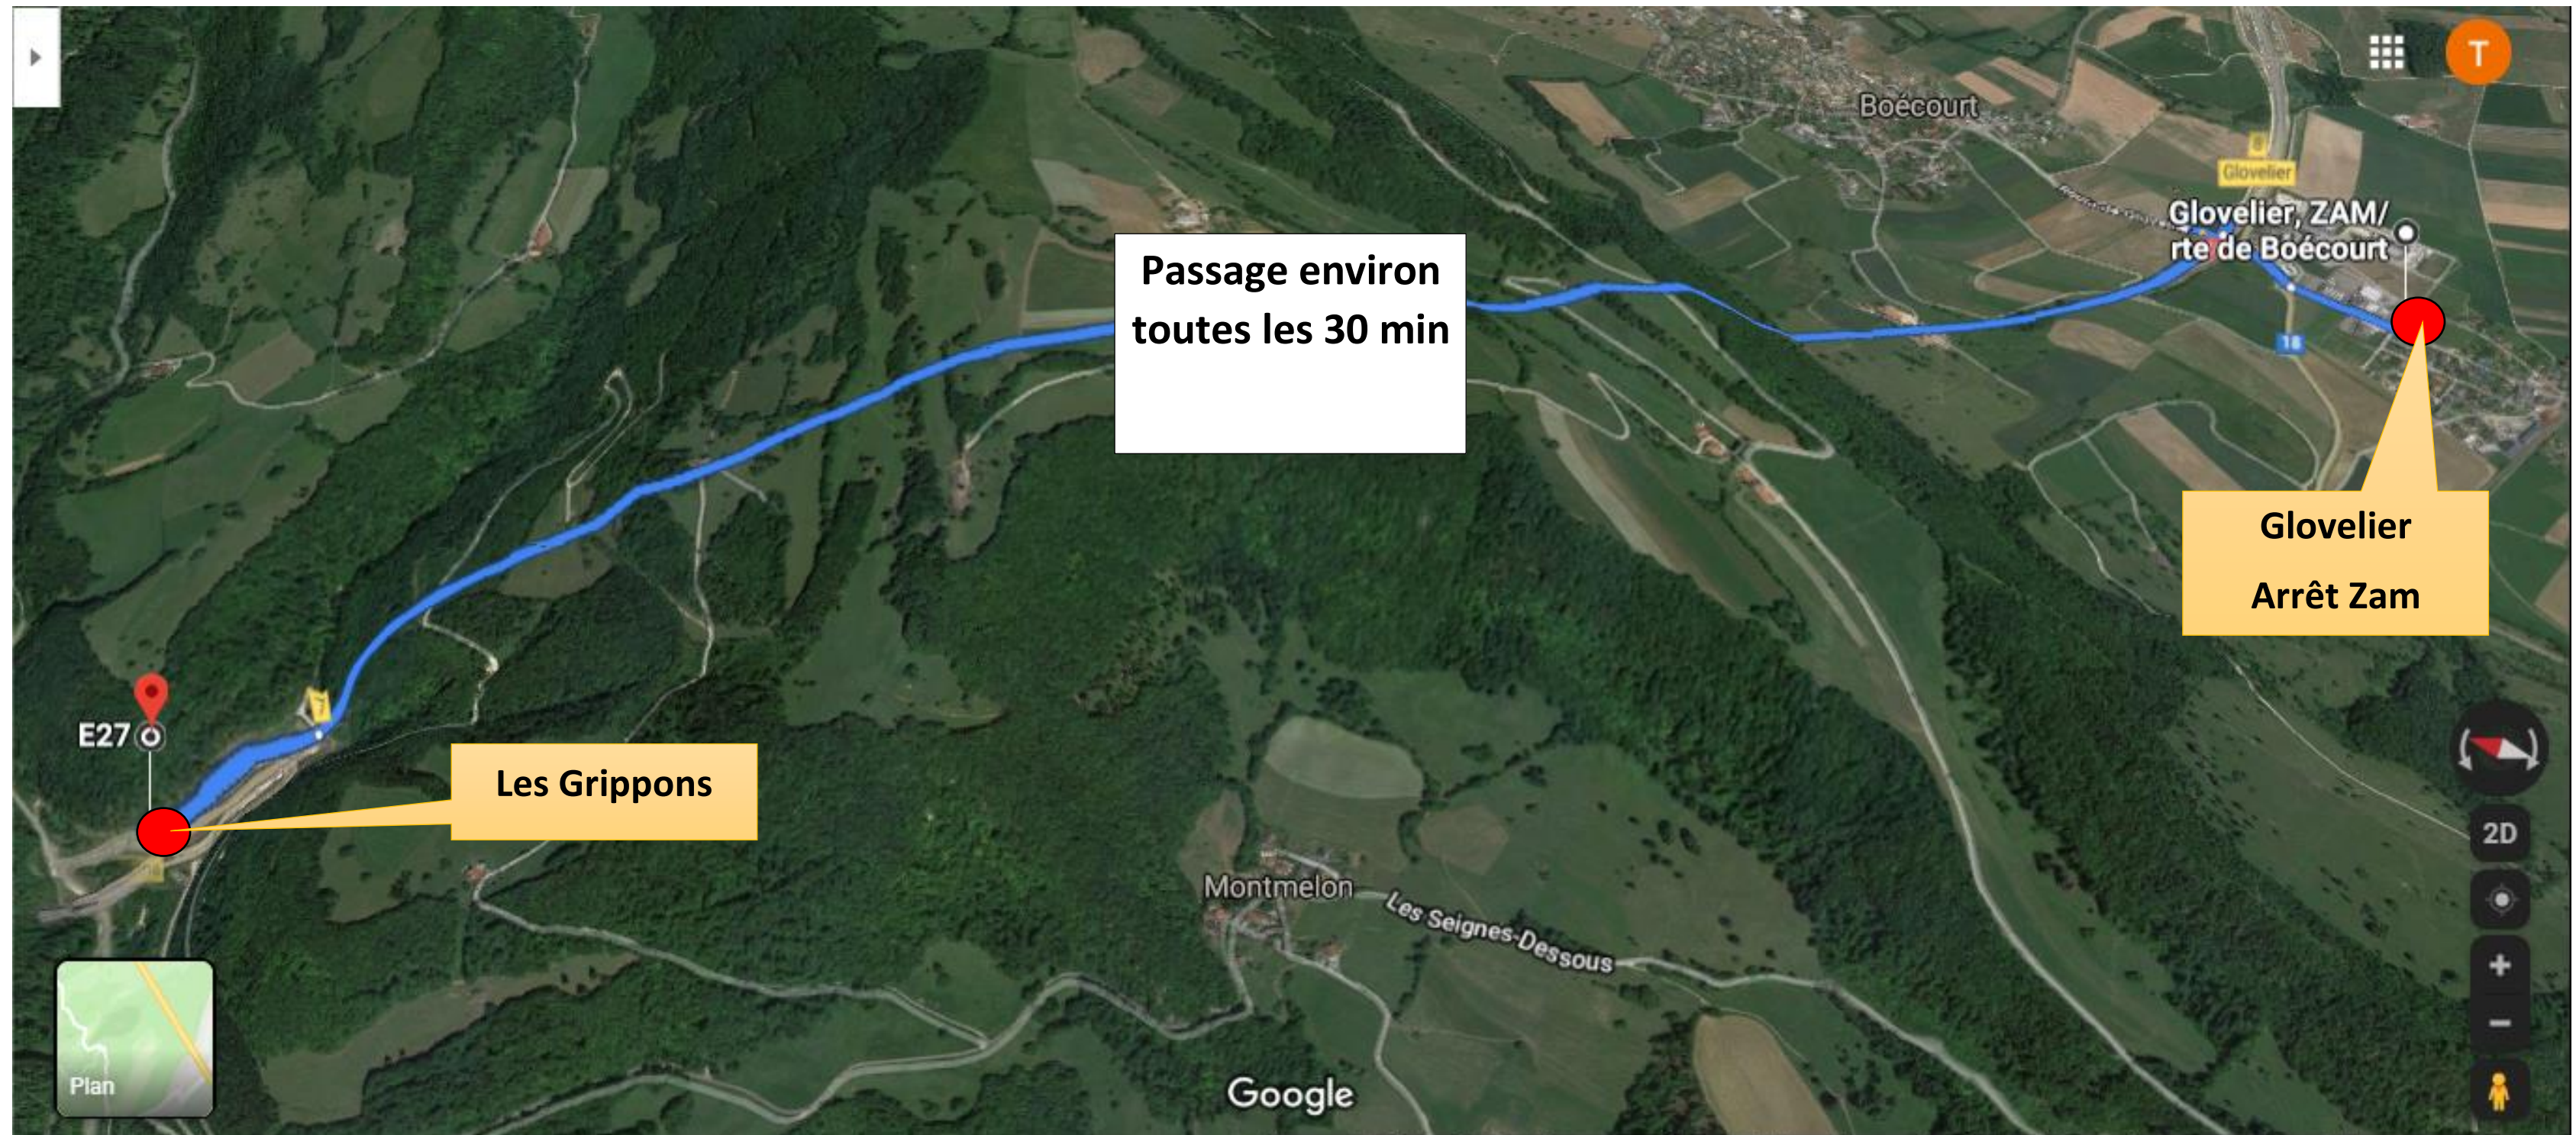

Gare - Porte St- Pierre

Bus Navette en fonction des horaires des trains et correspondance à pied de la porte St-Pierre au Pont St-Jean pour les bus de ligne

Remarques : les passages des navettes peuvent changer selon le déroulement de la course. (Ex : interruption de course prolongée, sortie de route d'une voiture de course, circulation sur la route ouverte, etc...)

Correspondance à pied de la Porte St-Pierre au Pont St-Jean avec les bus de ligne

Remarques : les passages des navettes peuvent changer selon le déroulement de la course. (Ex : interruption de course prolongée, sortie de route d'une voiture de course, circulation sur la route ouverte, etc...)

Ecole du Tillot - Route de contournement - Pont St-Jean - Le Chandelier

Bus Navette de 06h45 à 19h00 (fin de course) passage environ toutes les 10-15 min selon la course

Remarques : les passages des navettes peuvent changer selon le déroulement de la course. (Ex : interruption de course prolongée, sortie de route d'une voiture de course, circulation sur la route ouverte, etc...)

Glovelier ZAM /Route de Boécourt – Les Grippons via autoroute

Bus de 06h45 à 19h00 (fin de course) passage environ toutes les 30 min selon la course

Remarques : les passages des navettes peuvent changer selon le déroulement de la course. (Ex : interruption de course prolongée, sortie de route d'une voiture de course, circulation sur la route ouverte, etc...)