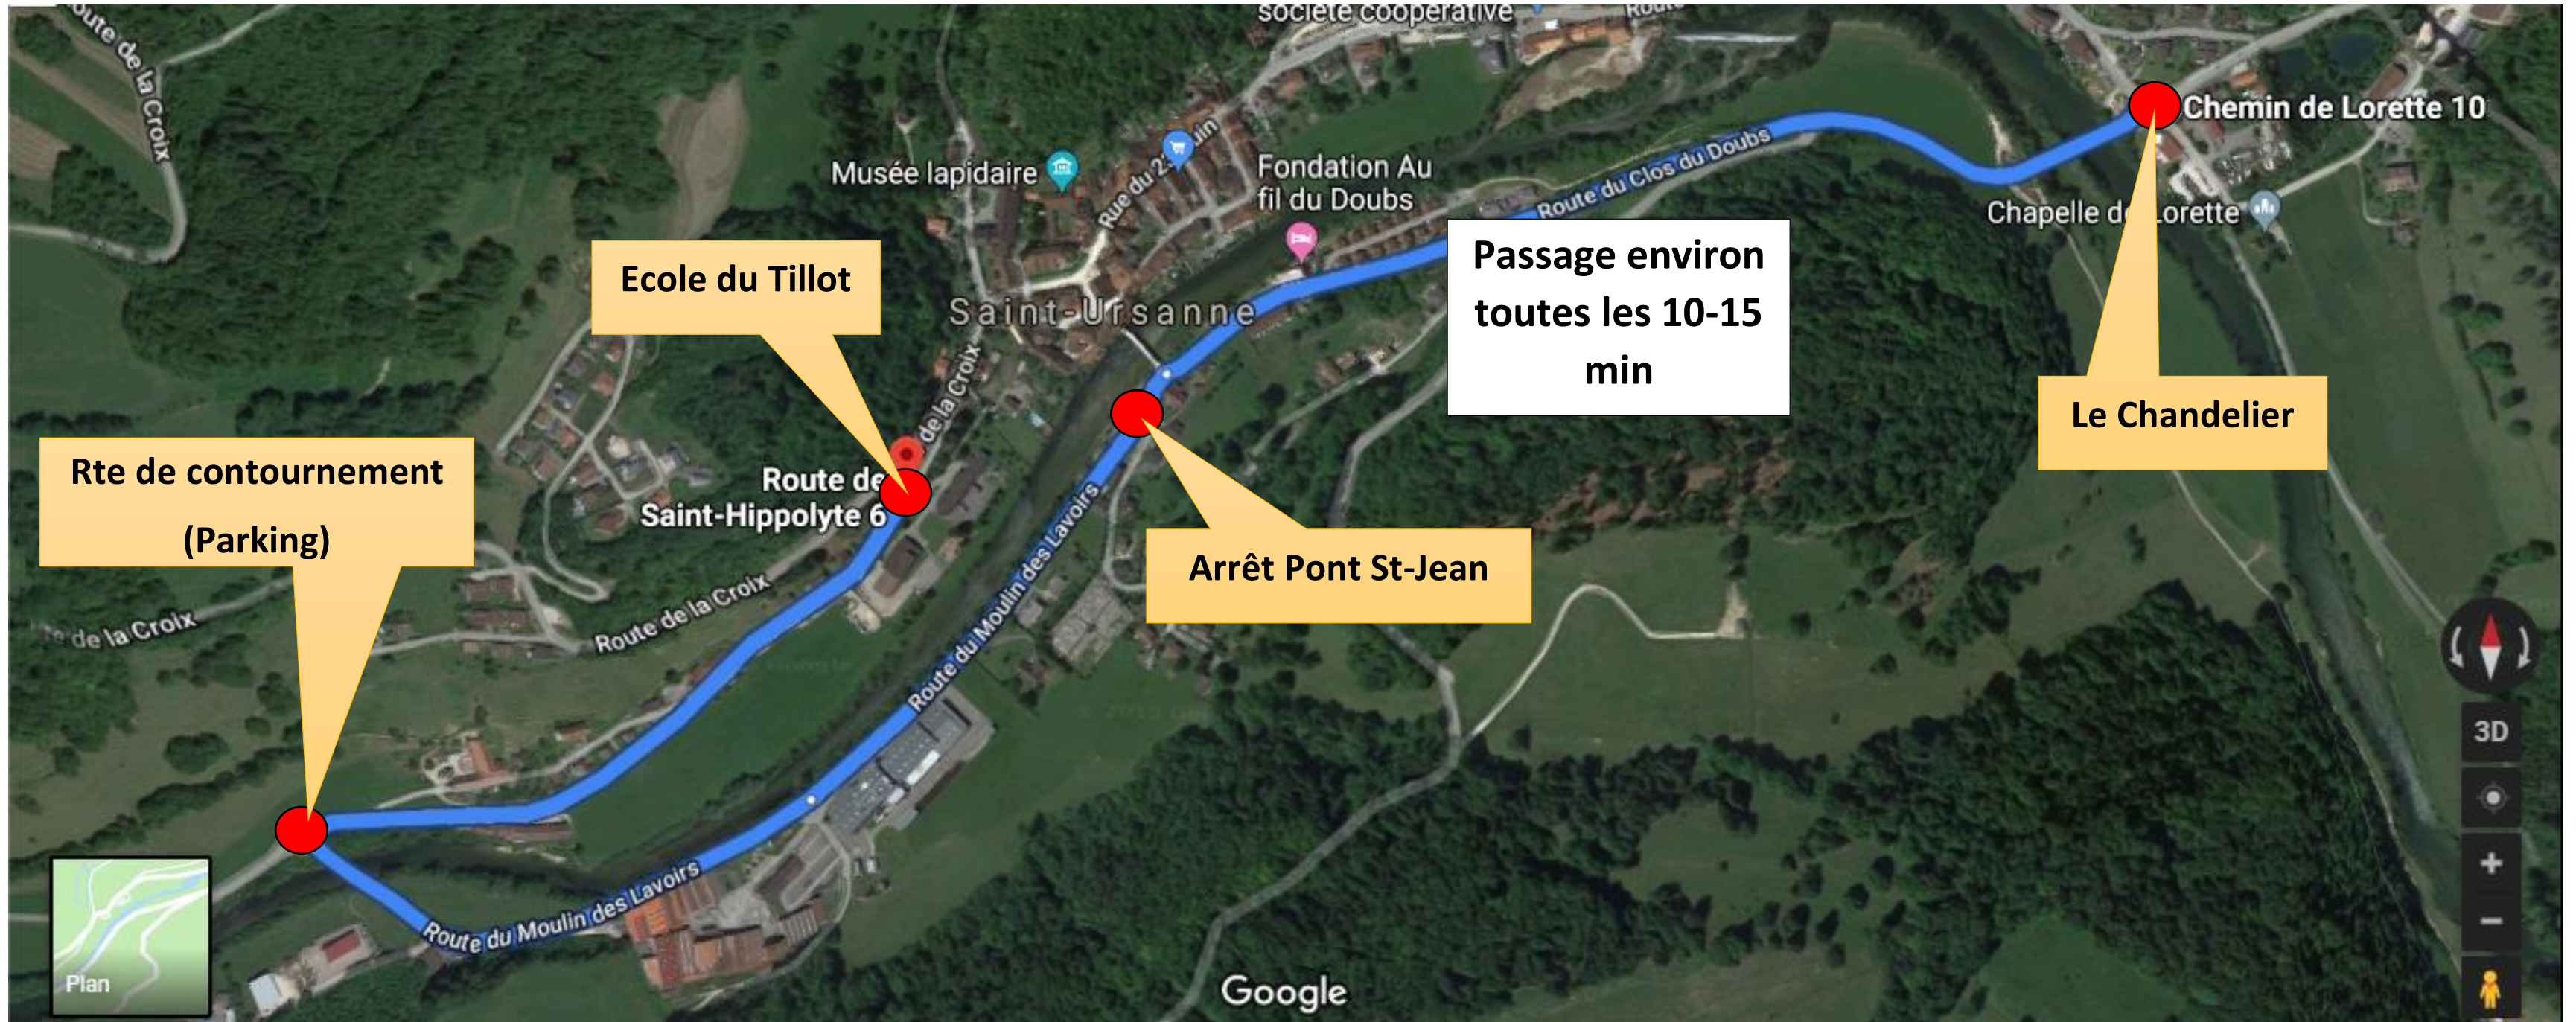

Gare - Porte St- Pierre

Bus Navette en fonction des horaires des trains et correspondance à pied de la porte St-Pierre au Pont St-Jean pour les bus de ligne

Remarques : les passages des navettes peuvent changer selon le déroulement de la course. (Ex : interruption de course prolongée, sortie de route d'une voiture de course, circulation sur la route ouverte, etc...)

Correspondance à pied de la Porte St-Pierre au Pont St-Jean avec les bus de ligne

Remarques : les passages des navettes peuvent changer selon le déroulement de la course. (Ex : interruption de course prolongée, sortie de route d'une voiture de course, circulation sur la route ouverte, etc...)

Ecole du Tillot - Route de contournement - Pont St-Jean - Le Chandelier

Bus Navette de 06h45 à 19h00 (fin de course) passage environ toutes les 10-15 min selon la course

Remarques : les passages des navettes peuvent changer selon le déroulement de la course. (Ex : interruption de course prolongée, sortie de route d'une voiture de course, circulation sur la route ouverte, etc...)

Glovelier ZAM /Route de Boécourt – Les Grippons via autoroute

Bus de 06h45 à 19h00 (fin de course) passage environ toutes les 30 min selon la course

Remarques : les passages des navettes peuvent changer selon le déroulement de la course. (Ex : interruption de course prolongée, sortie de route d'une voiture de course, circulation sur la route ouverte, etc...)