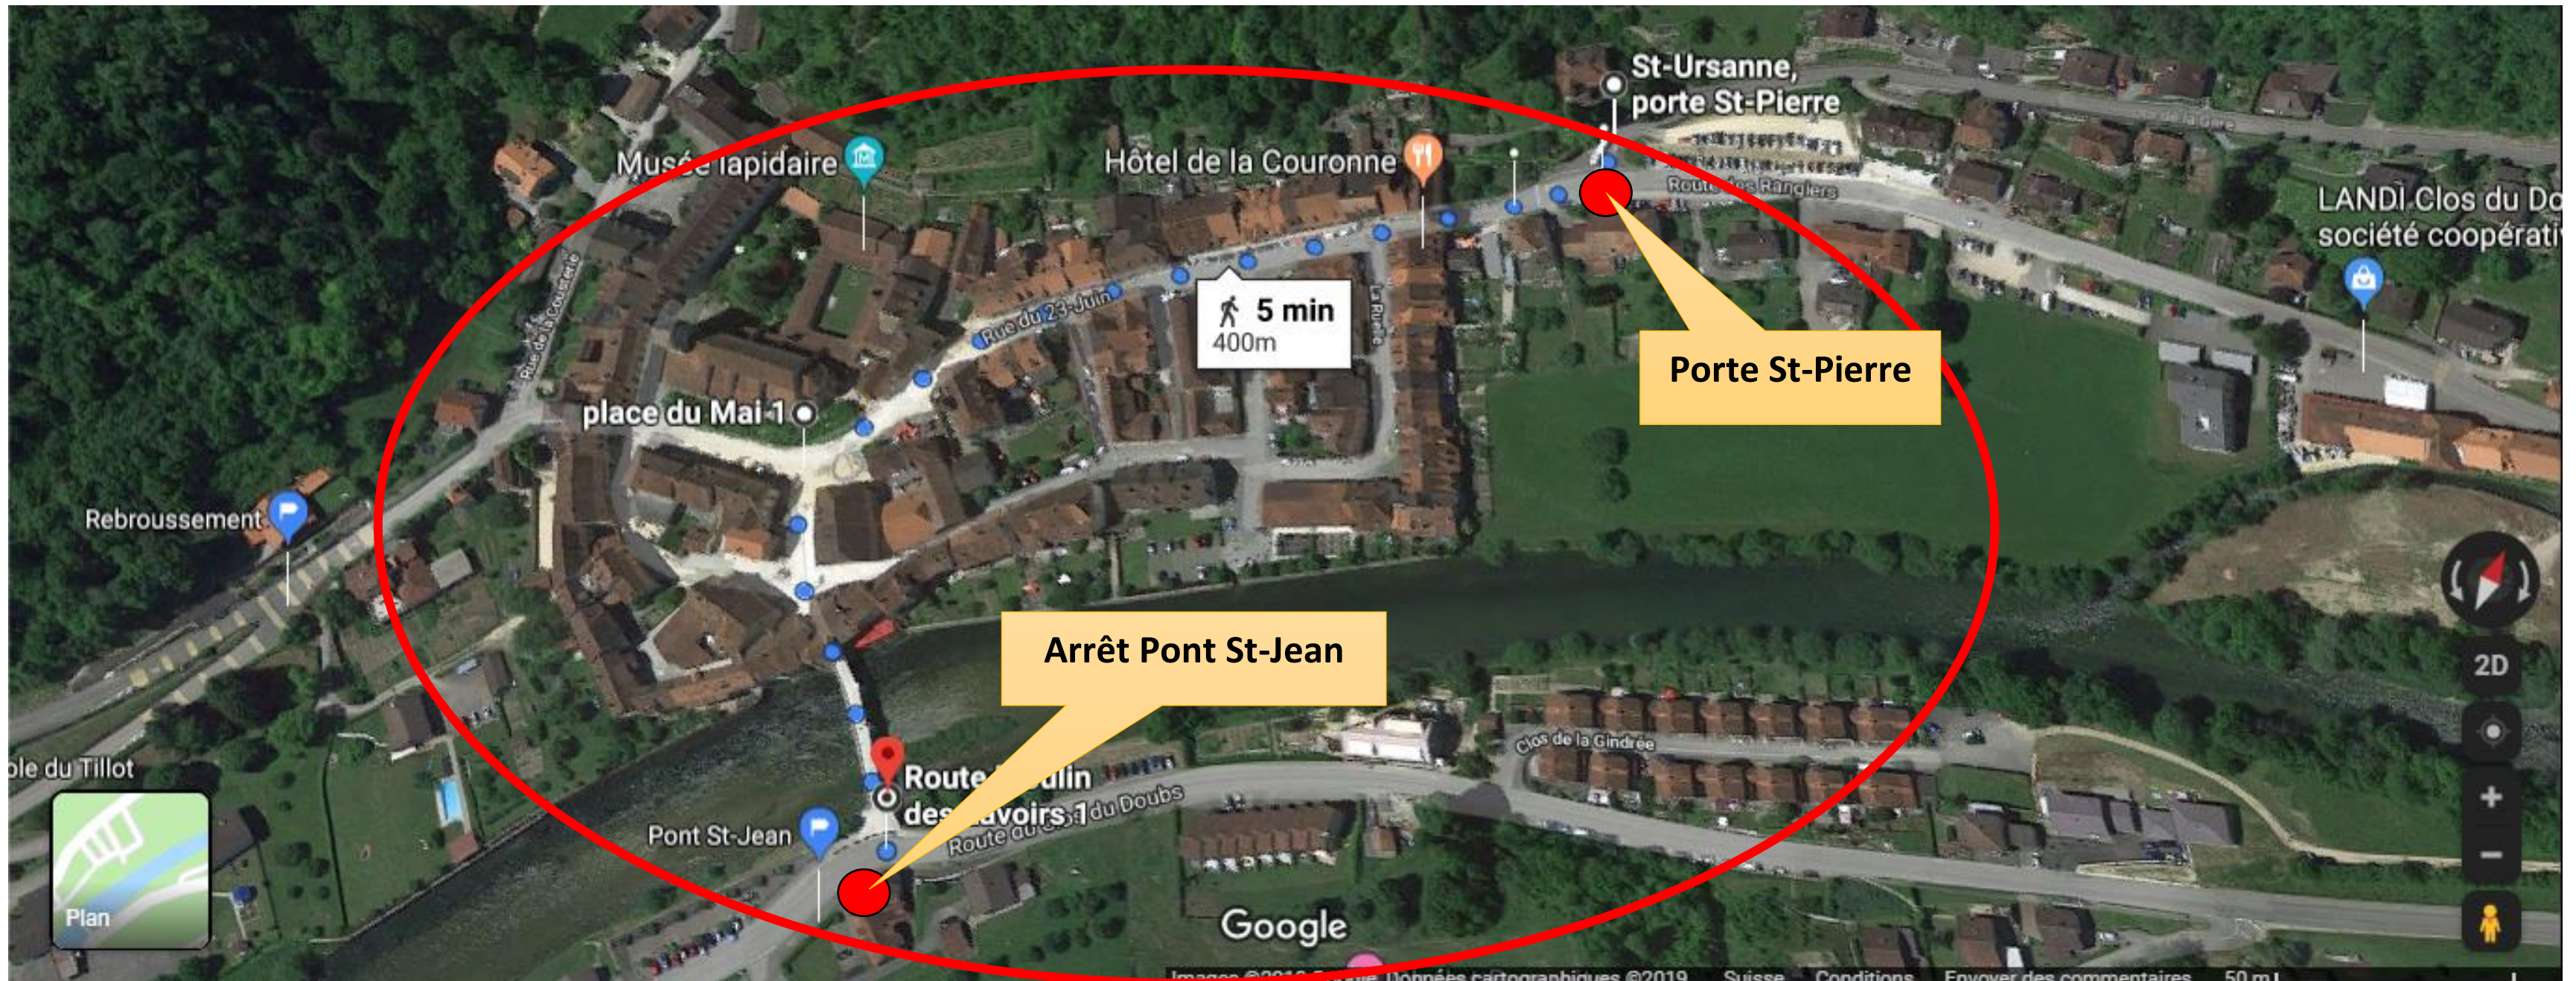

Gare - Porte St- Pierre

Bus Navette en fonction des horaires des trains et correspondance à pied de la porte St-Pierre au Pont St-Jean pour les bus de ligne

Remarques : les passages des navettes peuvent changer selon le déroulement de la course. (Ex : interruption de course prolongée, sortie de route d'une voiture de course, circulation sur la route ouverte, etc...)

Correspondance à pied de la Porte St-Pierre au Pont St-Jean avec les bus de ligne

Remarques : les passages des navettes peuvent changer selon le déroulement de la course. (Ex : interruption de course prolongée, sortie de route d'une voiture de course, circulation sur la route ouverte, etc...)

Ecole du Tillot - Route de contournement - Pont St-Jean - Le Chandelier

Bus Navette de 06h45 à 19h00 (fin de course) passage environ toutes les 10-15 min selon la course

Remarques : les passages des navettes peuvent changer selon le déroulement de la course. (Ex : interruption de course prolongée, sortie de route d'une voiture de course, circulation sur la route ouverte, etc...)

Glovelier ZAM /Route de Boécourt – Les Grippons via autoroute

Bus de 06h45 à 19h00 (fin de course) passage environ toutes les 30 min selon la course

Remarques : les passages des navettes peuvent changer selon le déroulement de la course. (Ex : interruption de course prolongée, sortie de route d'une voiture de course, circulation sur la route ouverte, etc...)