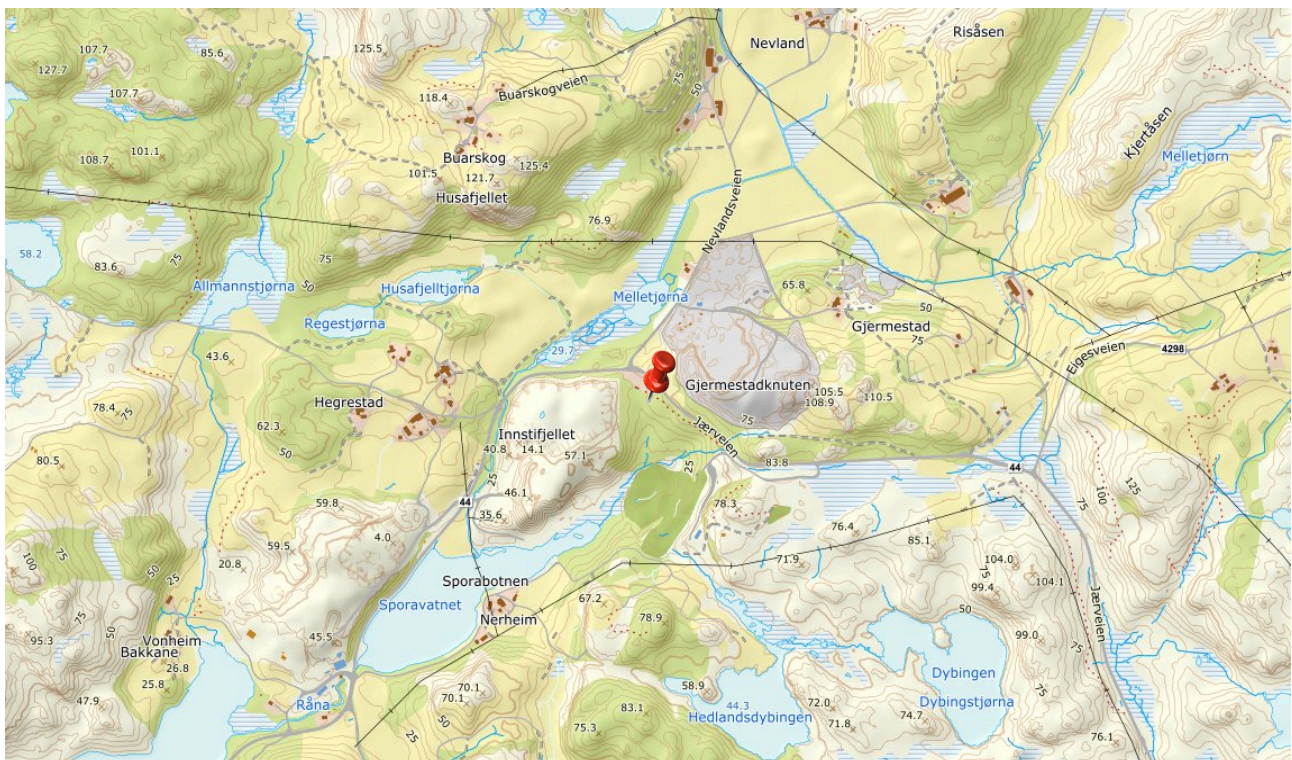

Nødplakat

Kartverket

Kartverket.no

for Egersund Motorsportsenter

Fortell hva det gjelder og si følgende:

- 1 Min posisjon er:
58 grader 30 minutter 11 sekunder nord
5 grader 55 minutter 30 sekunder øst
- 2 Min vegadresse er:
JÆRVEIEN 794 i Eigersund
- 3 Mitt sted er:
Jærveien
- 4 Min matrikeladresse er:
54/14 i Eigersund

Min UTM-posisjon: Sone 32V Ø 320830 N 6488828
Min posisjon i desimalgrader: N58.5031° - Ø5.9249°