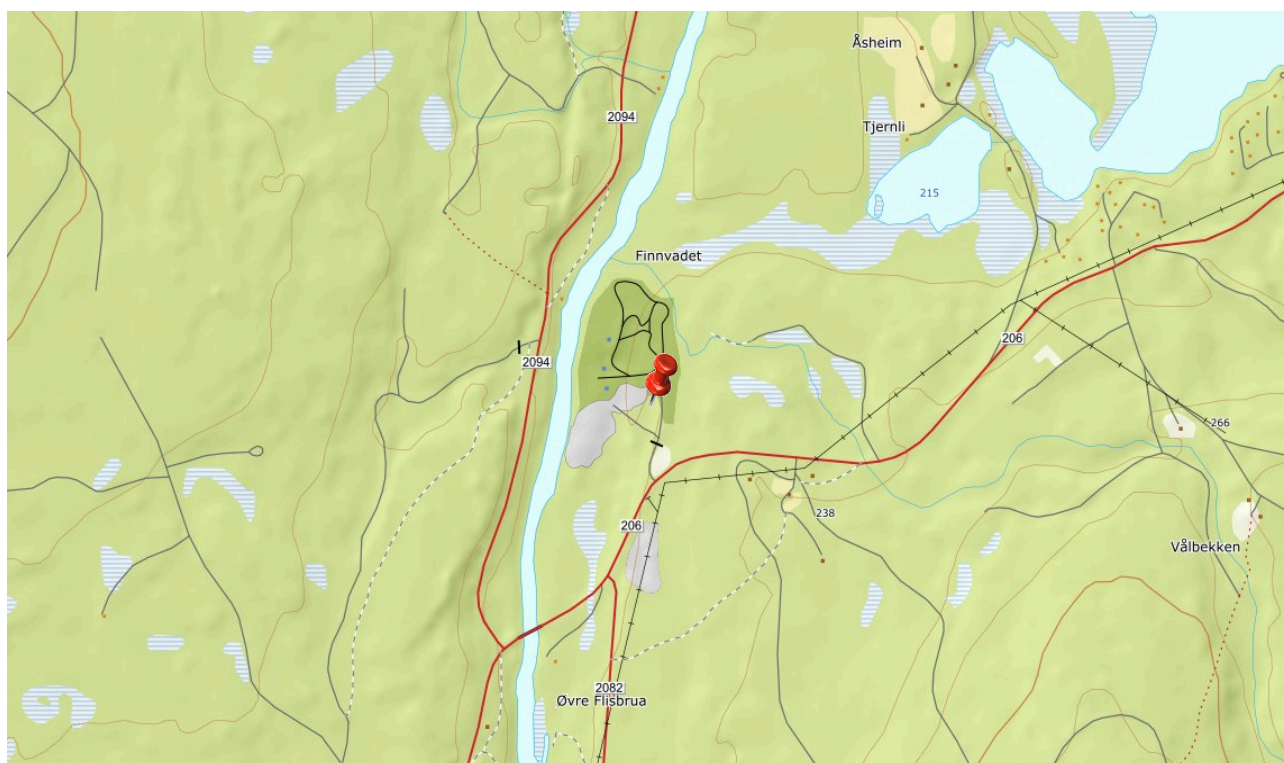

Nødplakat

Kartverket

Kartverket.no

for Finnskogbanen

Fortell hva det gjelder og si følgende:

- 1 Min posisjon er:
60 grader 41 minutter 48 sekunder nord
12 grader 18 minutter 30 sekunder øst
- 2 Min vegadresse er:
LINNAVEGEN 82 i Åsnes
- 3 Mitt sted er:
Linnavegen
- 4 Min matrikeladresse er:
6/25 i Åsnes

Min UTM-posisjon: Sone 33V Ø 353055 N 6732023

Min posisjon i desimalgrader: N60.6968° - Ø12.3082°