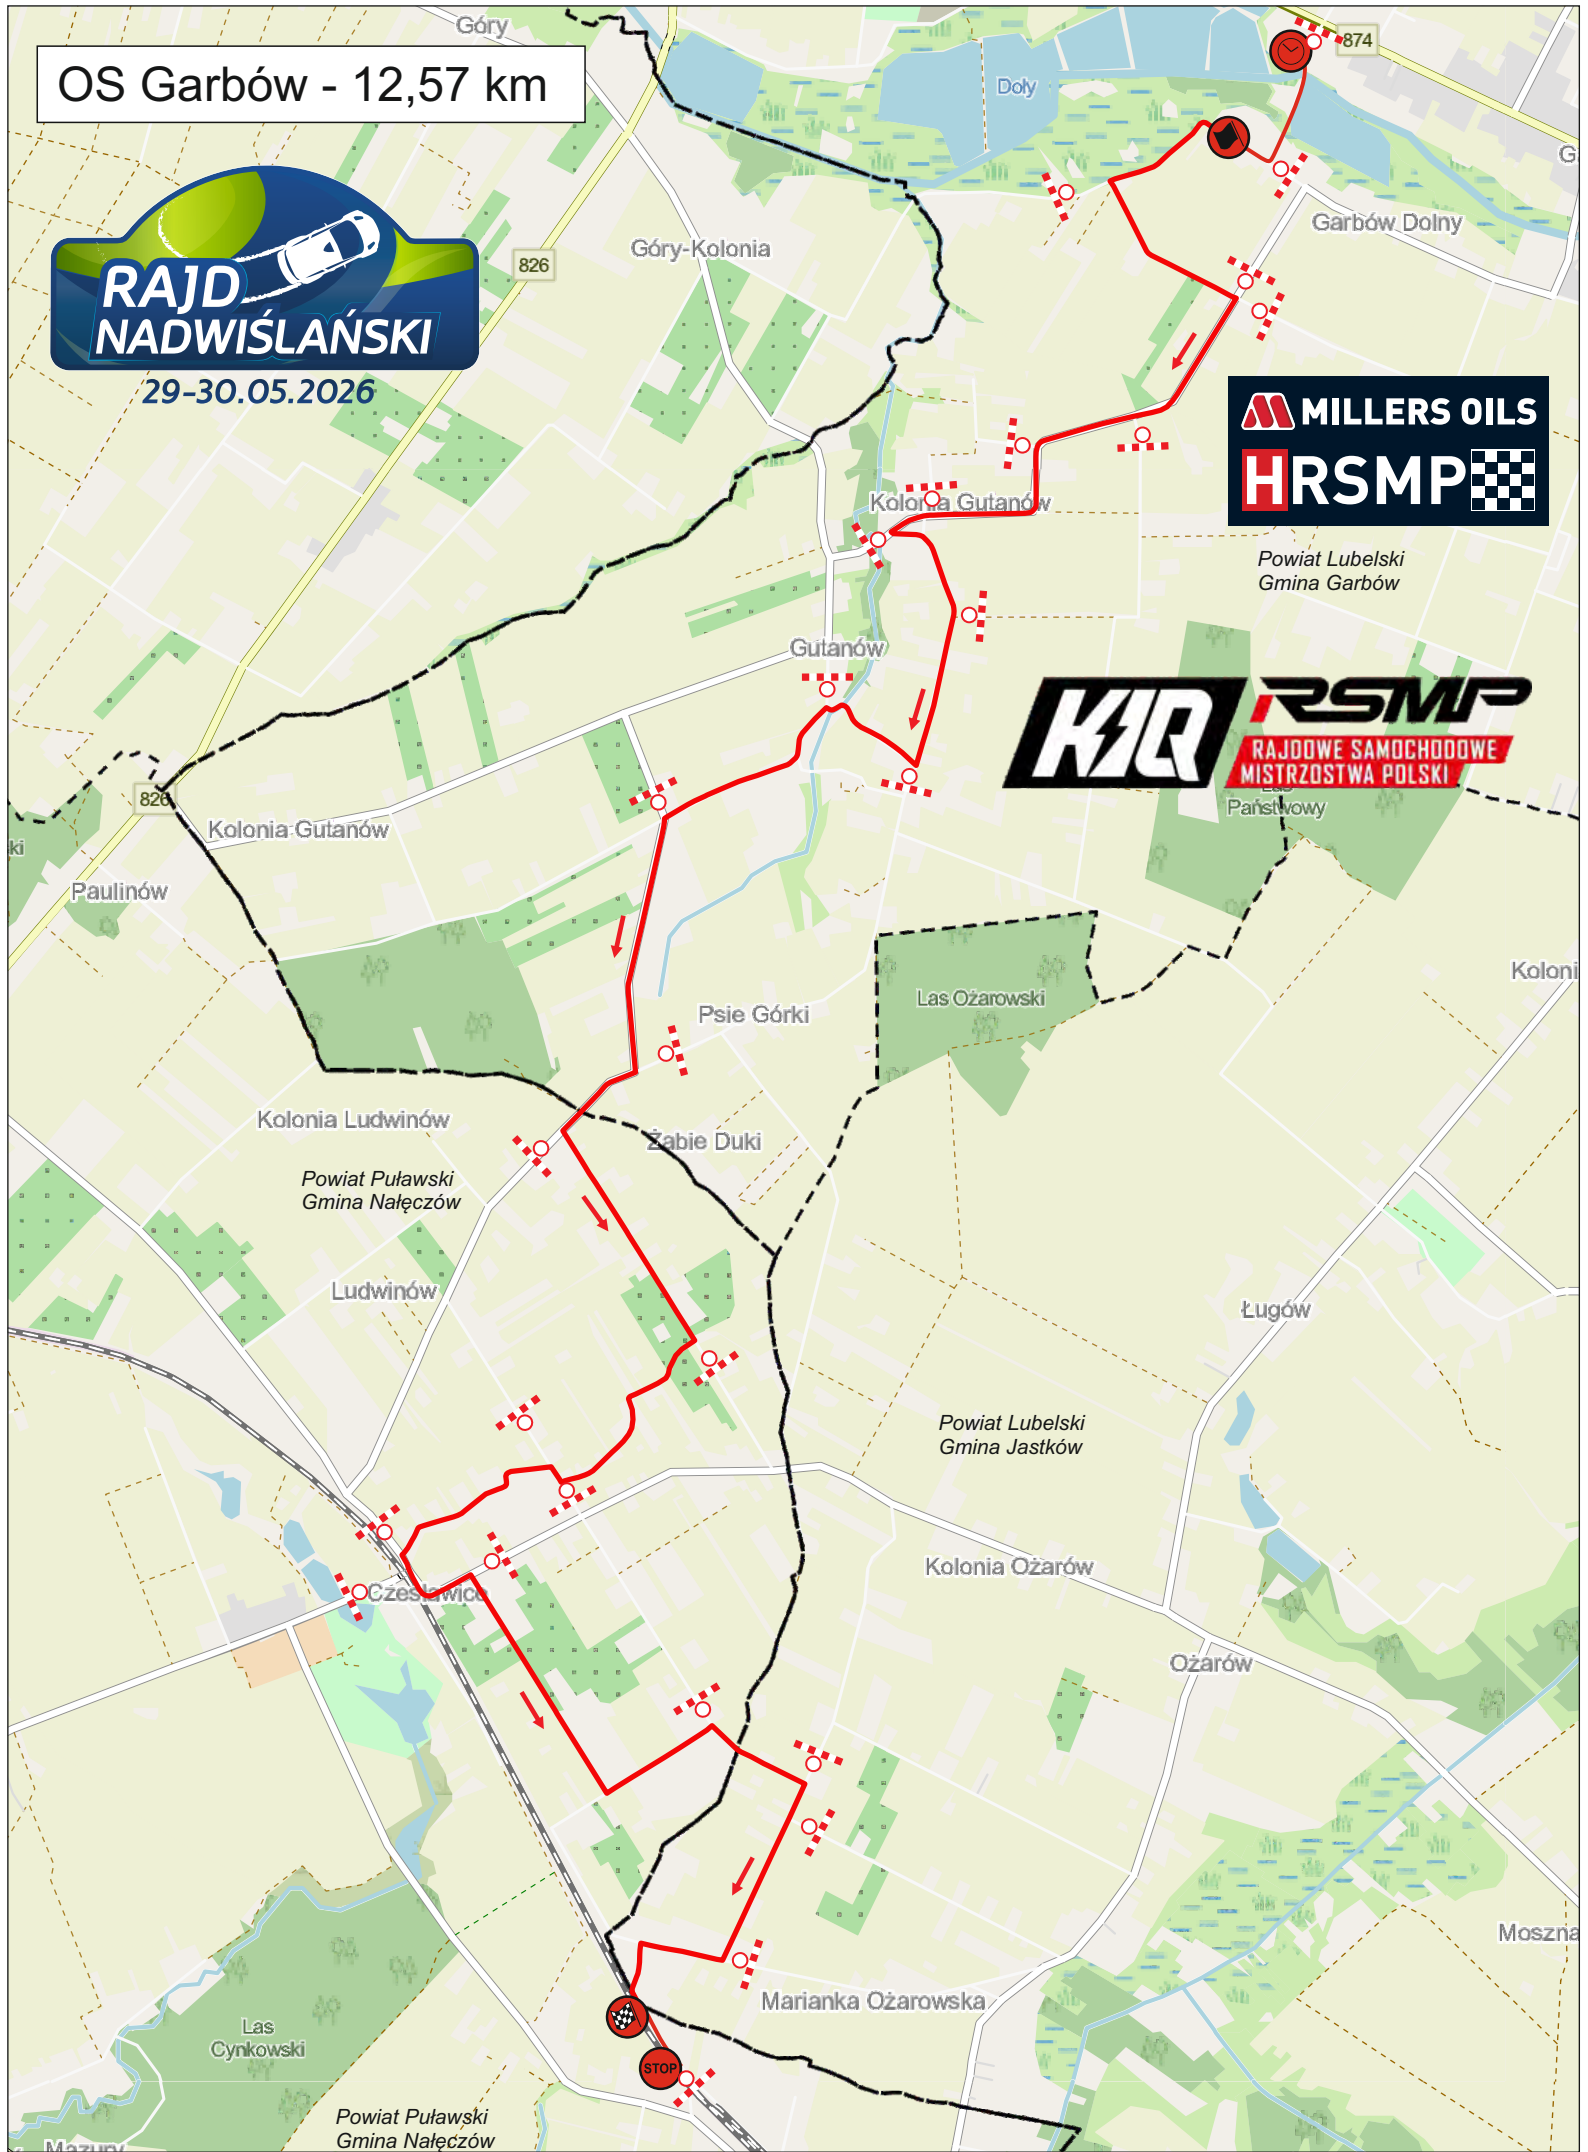

29-30.05.2026

Kozłowiecki
Park Krajobrazowy

SS-1/3 Puławy 2,60

SS-2/4 Kurów 17,00

SS-5/8 Garbów 12,57

Testowy 4,50

SS-6/9 Boby 9,21

SS-7/10 Urzędów 14,76

Etap-1, 29.05.2026
Etap-2, 30.05.2026

— Odcinek Specjalny
— Odcinek dojazdowy

0 5km

© [OpenStreetMap](#) contributors

OS Testowy - 4,50 km

**RAJD
NADWIŚLAŃSKI**

29-30.05.2026

Sources: Map data © OpenStreetMap contributors, Microsoft, Esri Community Maps contributors, Map layer by Esri

OS Kurów - 17,00 km

29-30.05.2026

OS Puławy - 2,6 km

OS Garbów - 12,57 km

29-30.05.2026

Powiat Lubelski
Gmina Garbów

Państwowy

OS Boby - 9,21 km

OS Urzędów - 14,76 km

29-30.05.2026