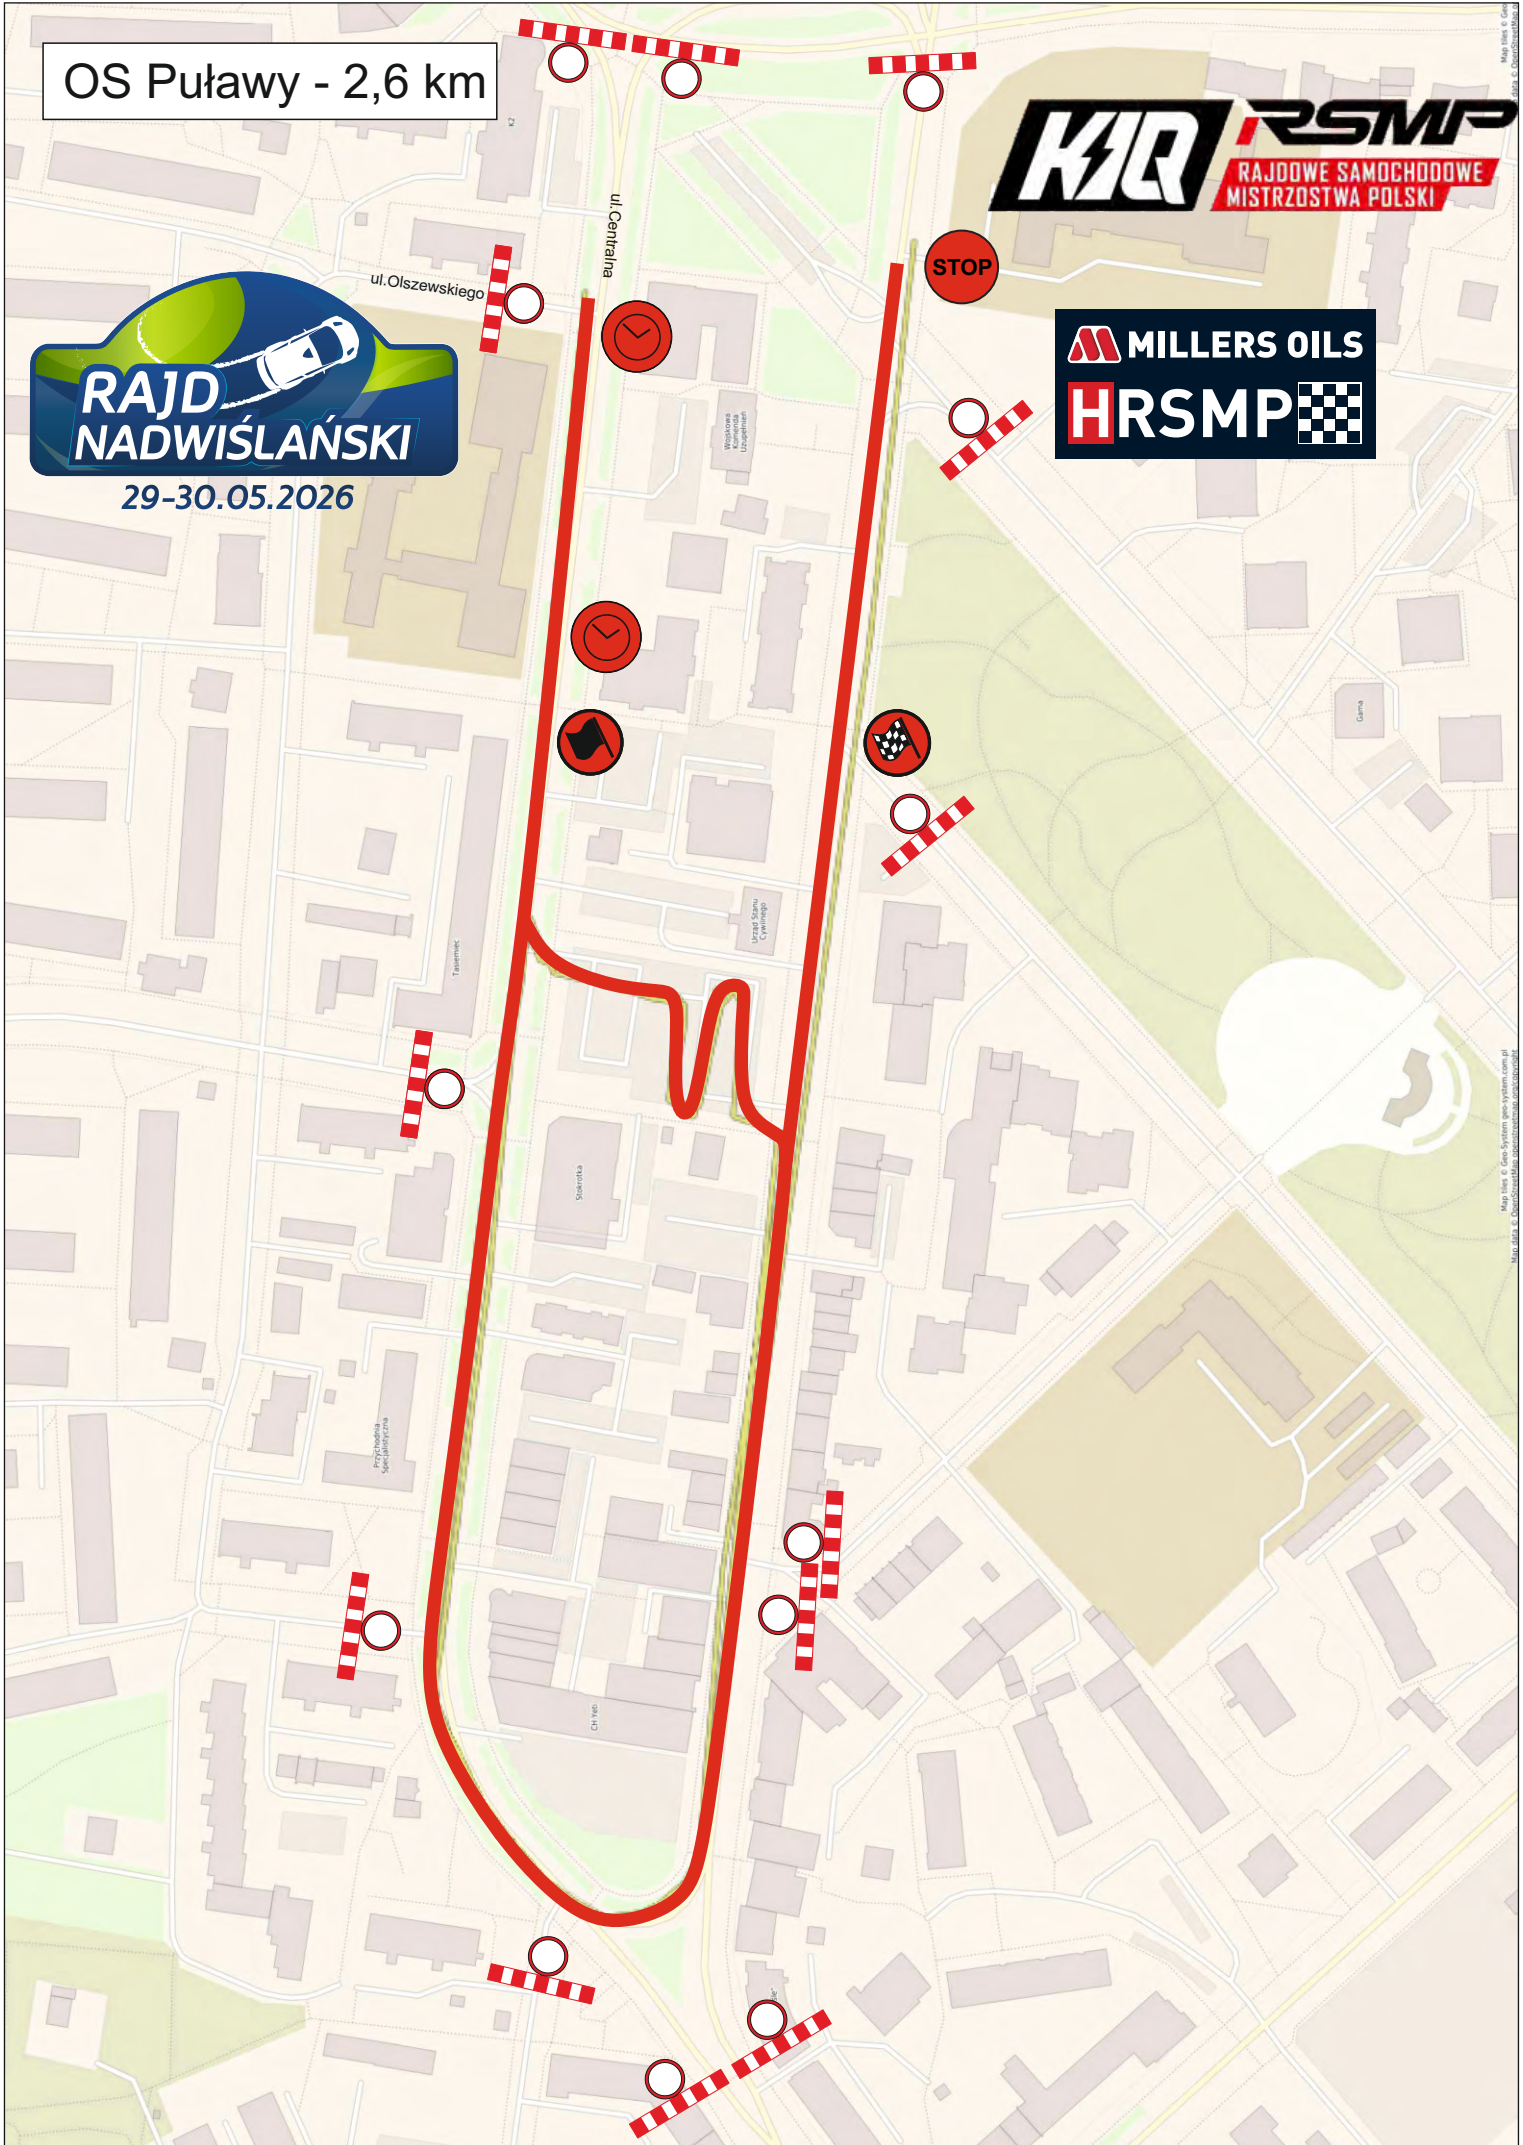

29-30.05.2026

Kozłowiecki
Park Krajobrazowy

SS-1/3 Puławy 2,60

SS-2/4 Kurów 17,00

SS-5/8 Garbów 12,57

Testowy 4,50

SS-6/9 Boby 9,21

SS-7/10 Urzędów 14,76

Etap-1, 29.05.2026
Etap-2, 30.05.2026

— Odcinek Specjalny
— Odcinek dojazdowy

0 5km

© [OpenStreetMap](#) contributors

OS Testowy - 4,50 km

**RAJD
NADWIŚLAŃSKI**

29-30.05.2026

Sources: Map data © OpenStreetMap contributors, Microsoft, Esri Community Maps contributors, Map layer by Esri

OS Kurów - 17,00 km

29-30.05.2026

OS Puławy - 2,6 km

OS Garbów - 12,57 km

29-30.05.2026

Powiat Lubelski
Gmina Garbów

Państwowy

OS Boby - 9,21 km

OS Urzędów - 14,76 km

29-30.05.2026