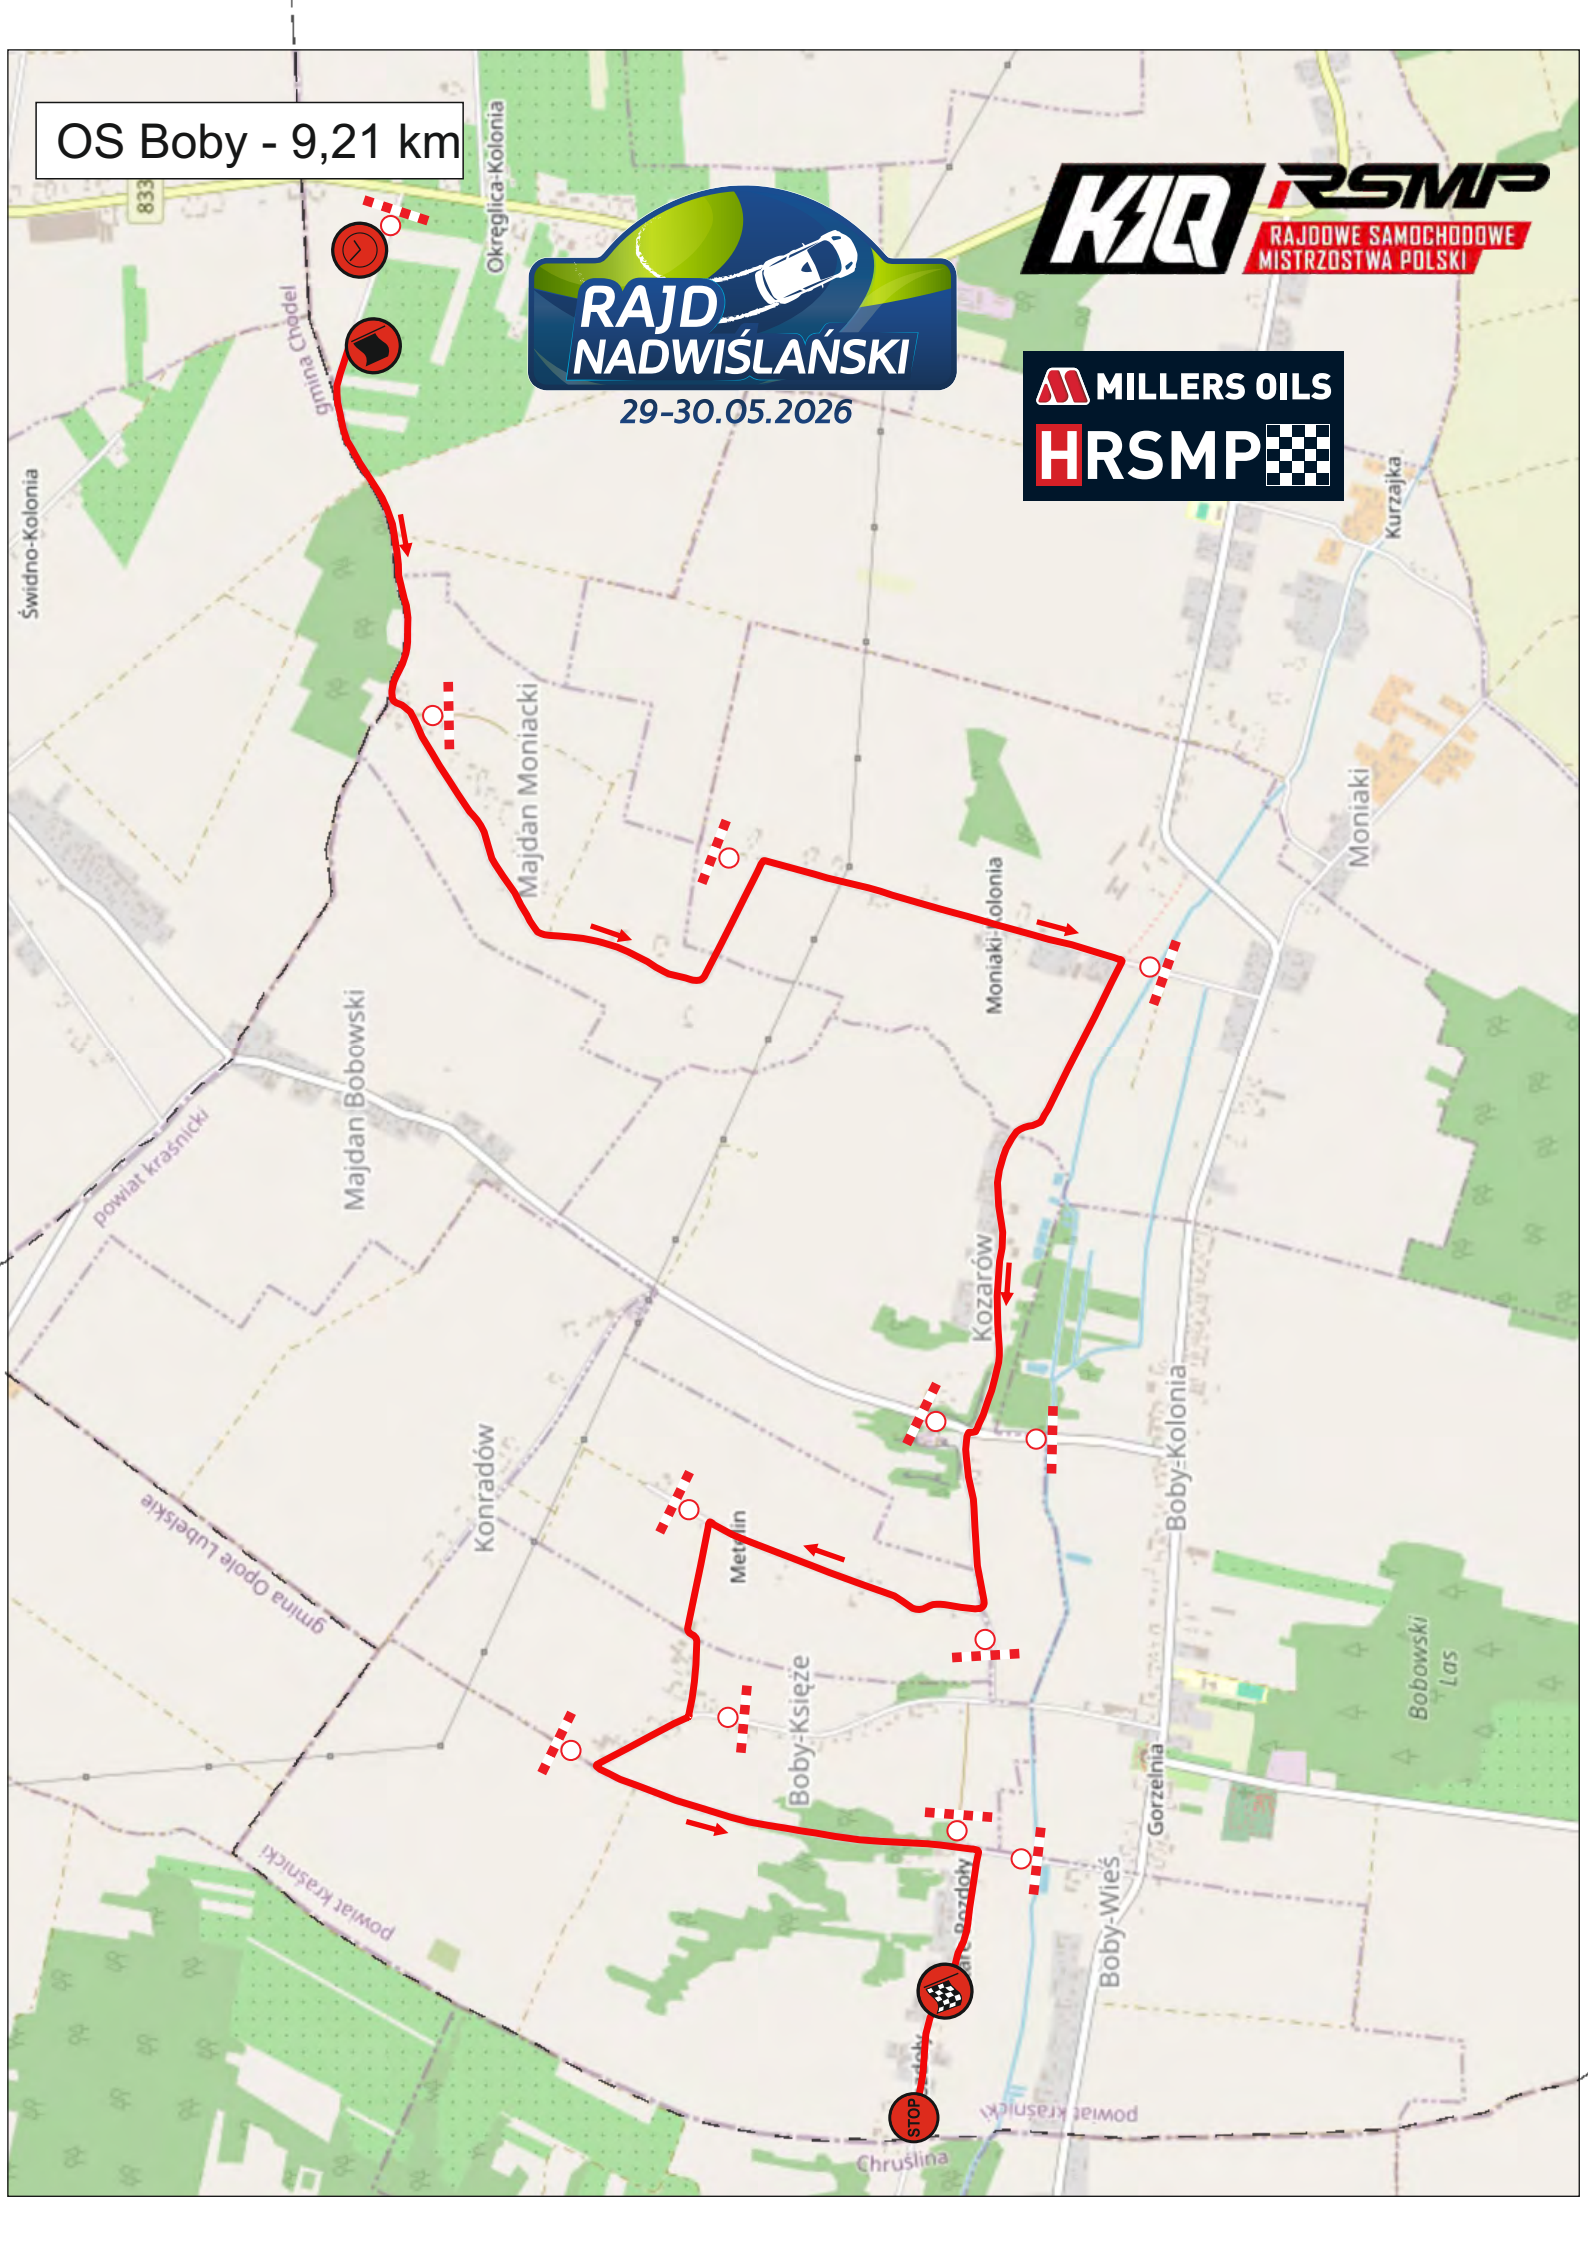

29-30.05.2026

Kozłowiecki
Park Krajobrazowy

SS-1/3 Puławy 2,60

SS-2/4 Kurów 17,00

SS-5/8 Garbów 12,57

Testowy 4,50

SS-6/9 Boby 9,21

SS-7/10 Urzędów 14,76

Etap-1, 29.05.2026
Etap-2, 30.05.2026

— Odcinek Specjalny
— Odcinek dojazdowy

0 5km

© [OpenStreetMap](#) contributors

OS Testowy - 4,50 km

**RAJD
NADWIŚLAŃSKI**

29-30.05.2026

Sources: Map data © OpenStreetMap contributors, Microsoft, Esri Community Maps contributors, Map layer by Esri

OS Kurów - 17,00 km

29-30.05.2026

OS Puławy - 2,6 km

OS Garbów - 12,57 km

29-30.05.2026

Powiat Lubelski
Gmina Garbów

Państwowy

OS Boby - 9,21 km

OS Urzędów - 14,76 km

29-30.05.2026