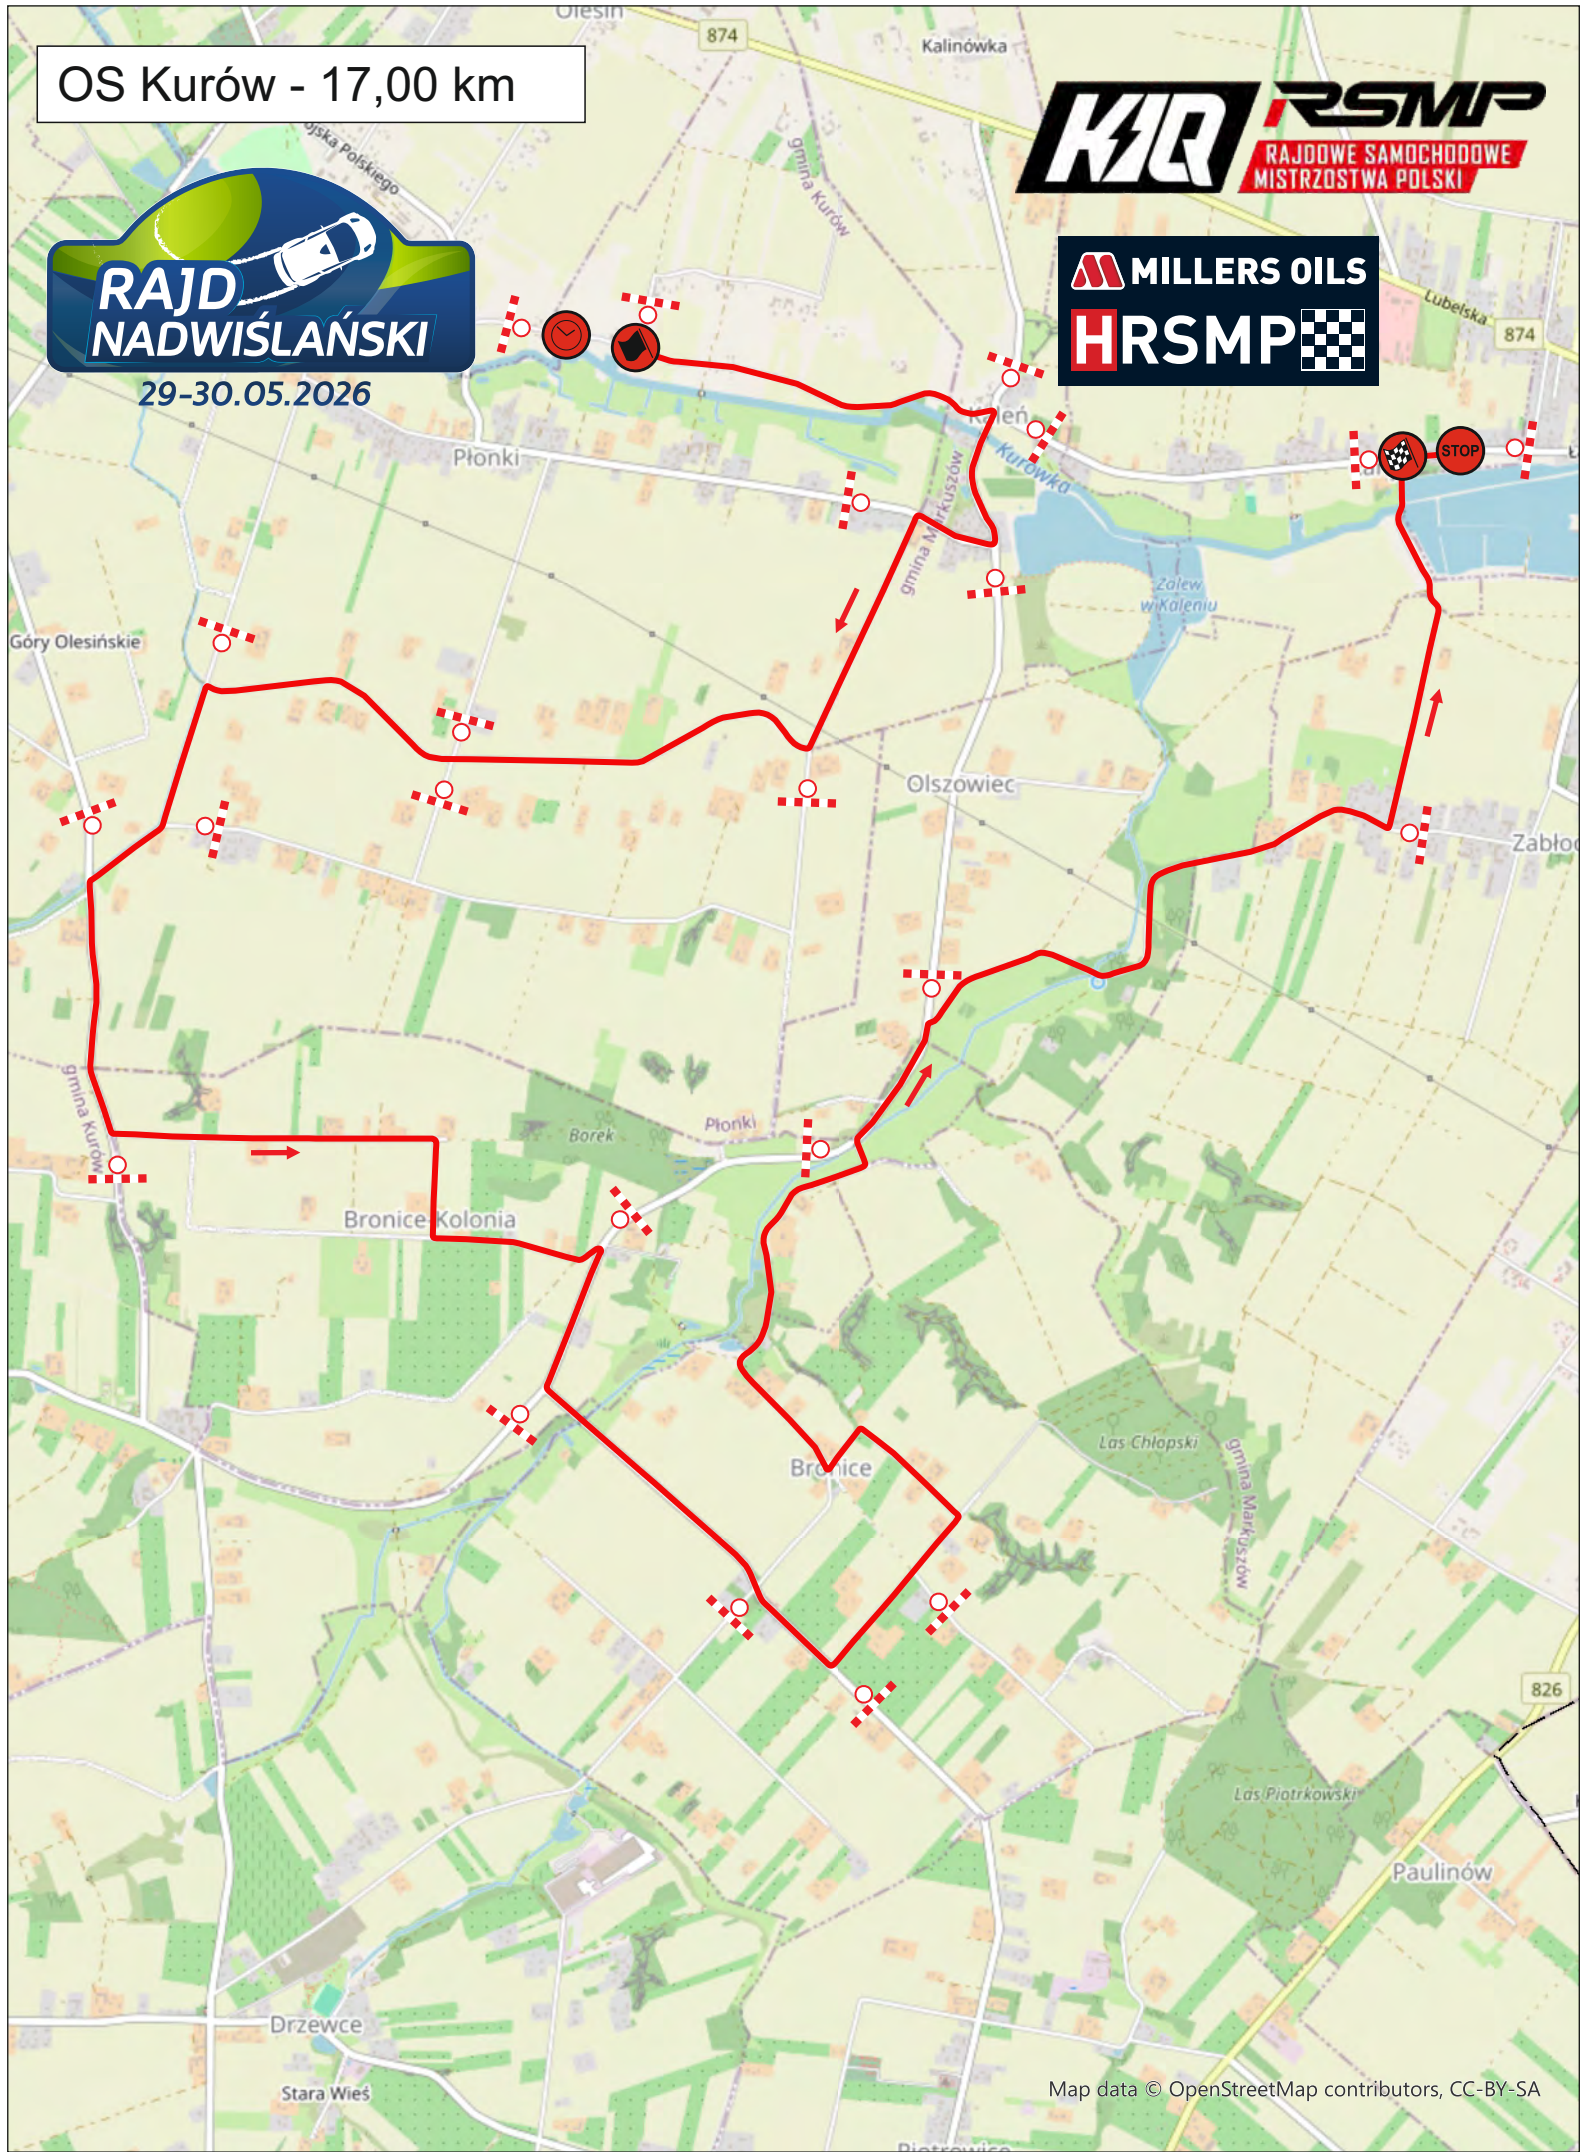

29-30.05.2026

Kozłowiecki
Park Krajobrazowy

SS-1/3 Puławy 2,60

SS-2/4 Kurów 17,00

SS-5/8 Garbów 12,57

Testowy 4,50

SS-6/9 Boby 9,21

SS-7/10 Urzędów 14,76

Etap-1, 29.05.2026
Etap-2, 30.05.2026

— Odcinek Specjalny
— Odcinek dojazdowy

0 5km

© [OpenStreetMap](#) contributors

OS Testowy - 4,50 km

**RAJD
NADWIŚLAŃSKI**

29-30.05.2026

Sources: Map data © OpenStreetMap contributors, Microsoft, Esri Community Maps contributors, Map layer by Esri

OS Kurów - 17,00 km

29-30.05.2026

OS Puławy - 2,6 km

OS Garbów - 12,57 km

29-30.05.2026

Powiat Lubelski
Gmina Garbów

Państwowy

OS Boby - 9,21 km

OS Urzędów - 14,76 km

29-30.05.2026