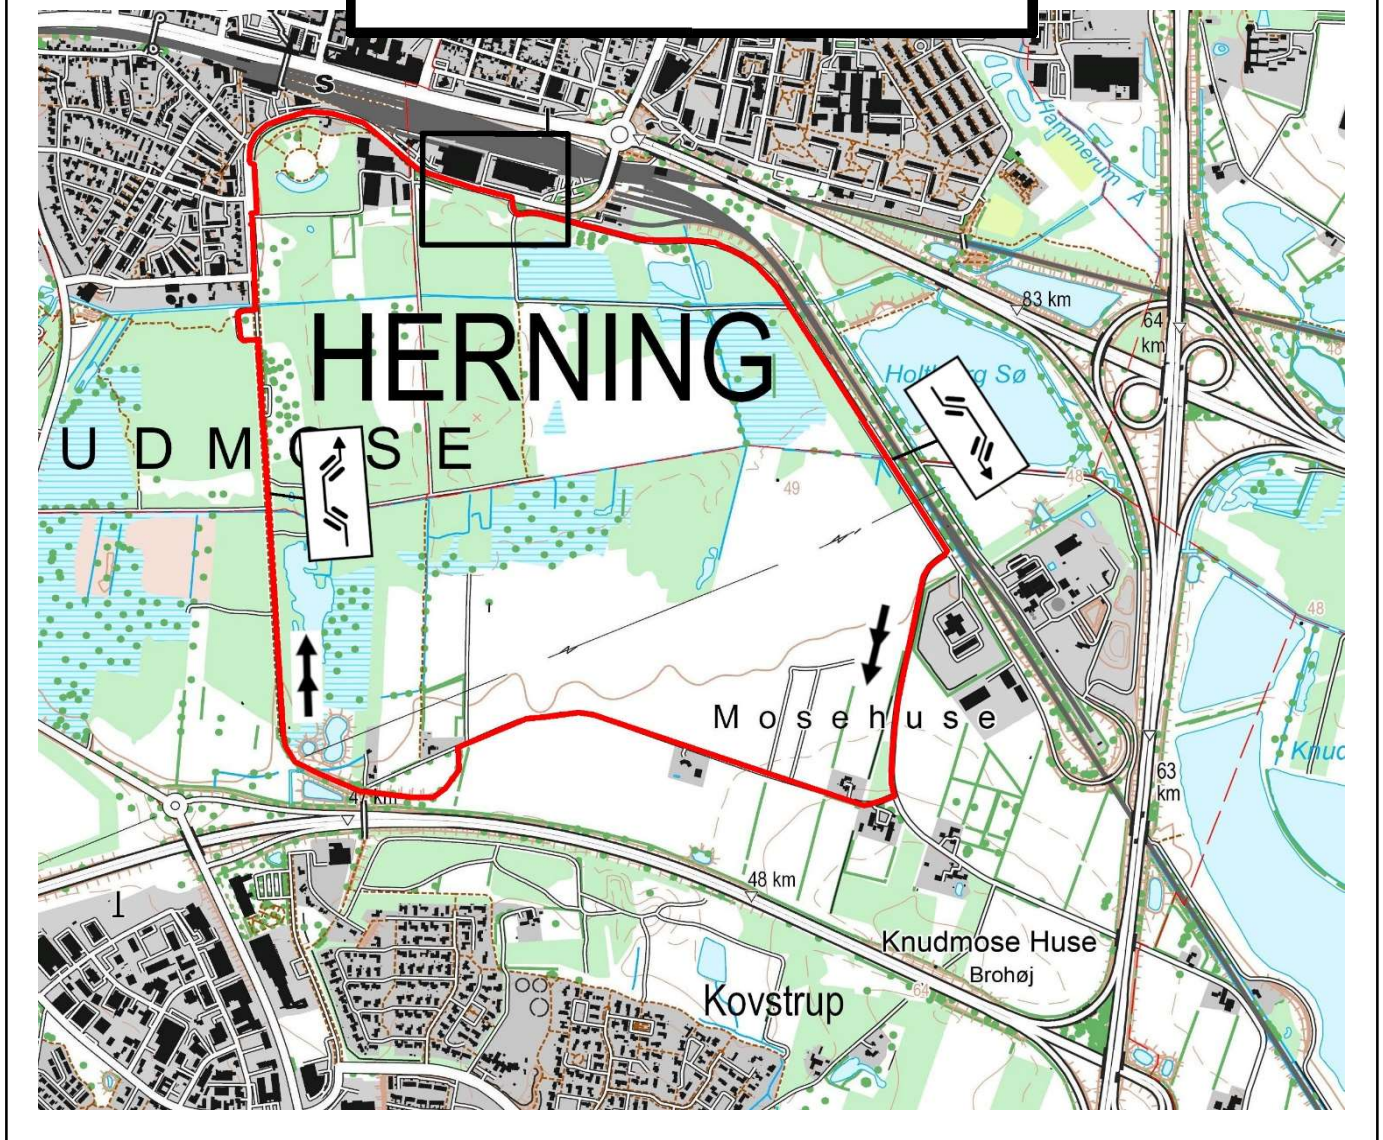

Mascot Rally Herning - Sprint

22. Juni 2024

Km	Asfalt: 11,68 km	Etape
12,00	Grus: 0,32 km	SS 5 - Herning 1
		Information
		2 omgange