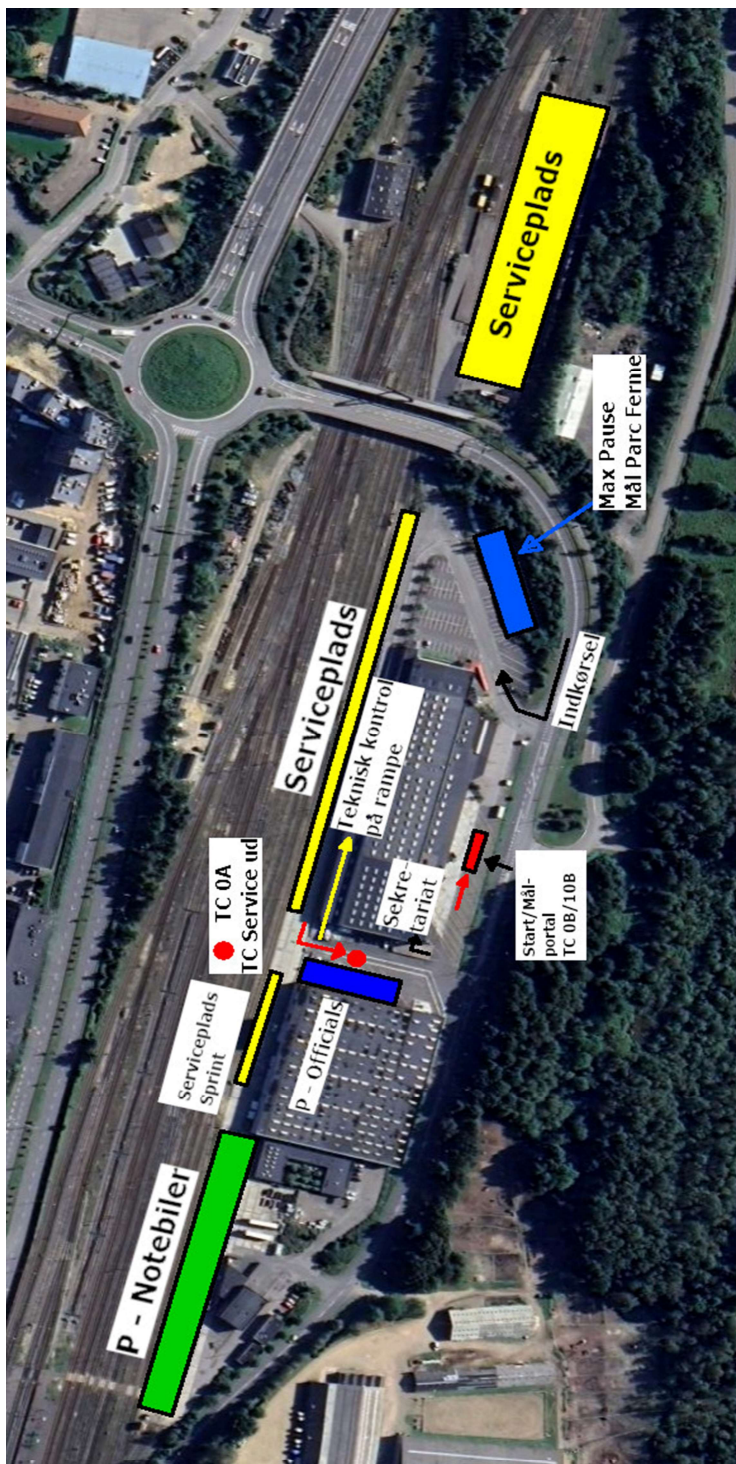

	0,00		Slutinstruktion 2	
				v. 1.0 10-06-2024

Mascot Rally Herning 2024 - Sprint

Slutinstruktion 2

Denne rutebog skal indeholde siderne 1 – 21

I området ved Rallycentrum tilstræbes det, at færdslen rundt om den store bygning er ensrettet mod uret.

Oversigt Rally-centrum

Mascot Rally Herning - Sprint

22. Juni 2024

Km	Asfalt: 11,68 km	Etape
12,00	Grus: 0,32 km	SS 5 - Herning 1
		Information
		2 omgange

Mascot Rally Herning - Sprint

22. Juni 2024

Targettime	Km	Km/h	Etape	Road no
22 Min	20,74	56	SS 5 Herning 1 Til TC 6 Hauge	
Distance Total km	Distance Part km	Direction	Information	Distance Rest km
1	0,00		SS Herning 	20,74
2	0,02		 Højre vognbane	20,72
3	0,09		 Kollund 5	20,65
4	1,24		Vognbaneskift	19,50
5	1,39		Vognbaneskift	19,35
6	1,57		 Kollund 4	19,17
7	2,20		 7-25.16-26	18,54
8	3,30		 Cykelsti	17,44
9	3,62		Cykelsti	17,12
10	3,87		Gate	16,87