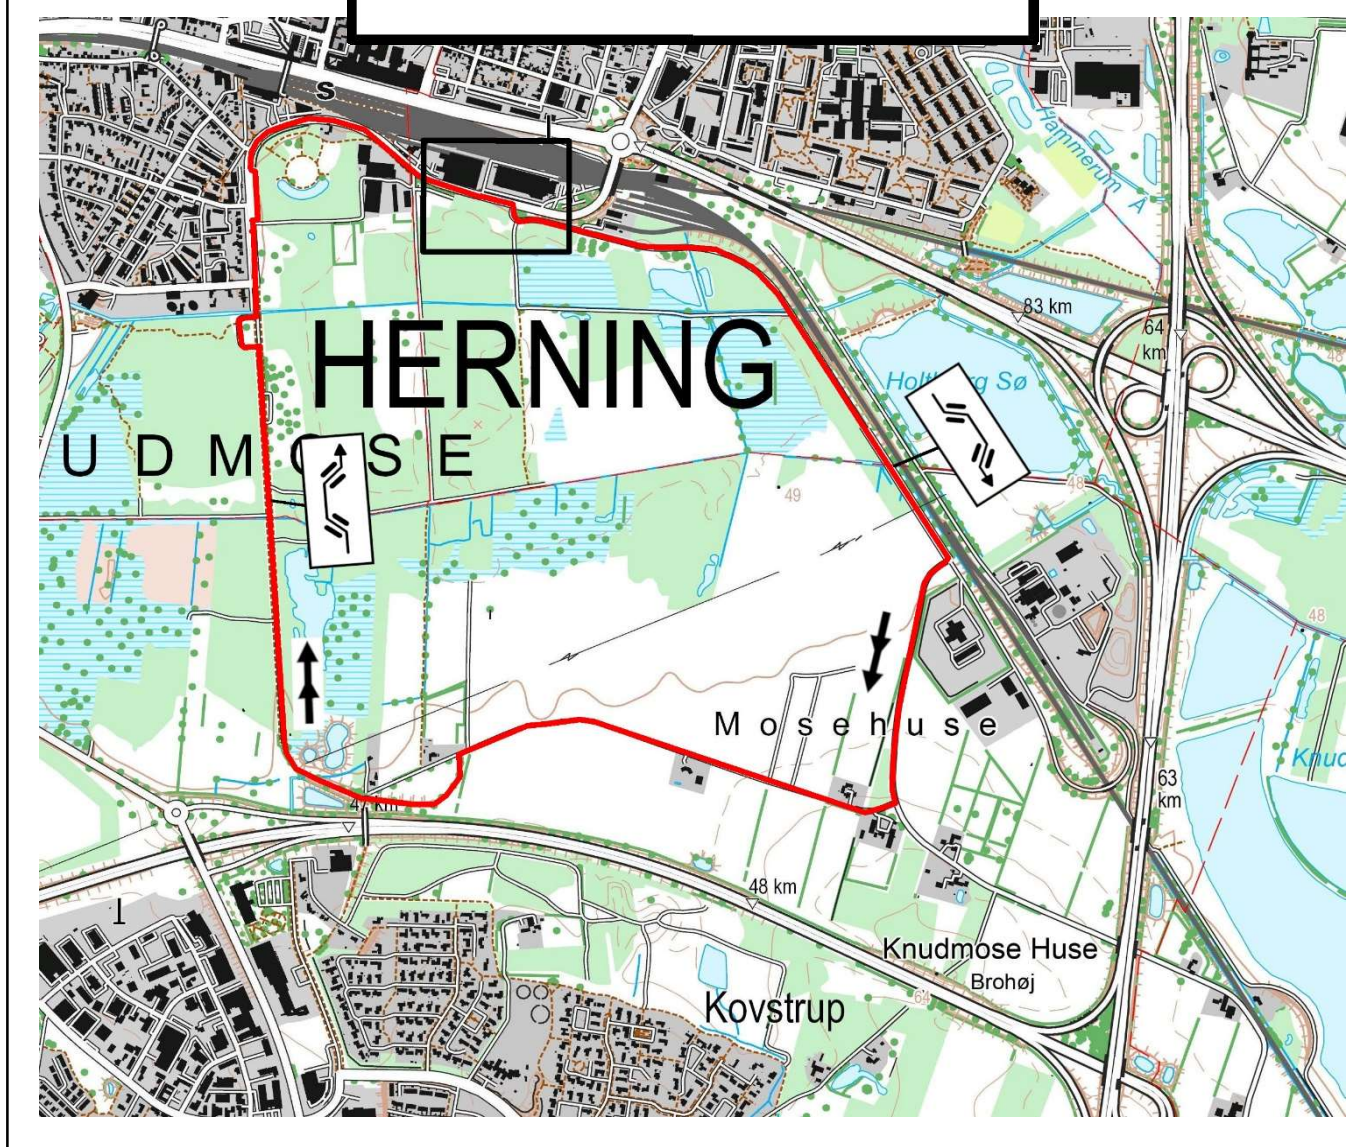

Mascot Rally Herning - Sprint

22. Juni 2024

Km	Asfalt: 11,68 km	Etape
12,00	Grus: 0,32 km	SS 8 - Herning 2
		Information
		2 omgange