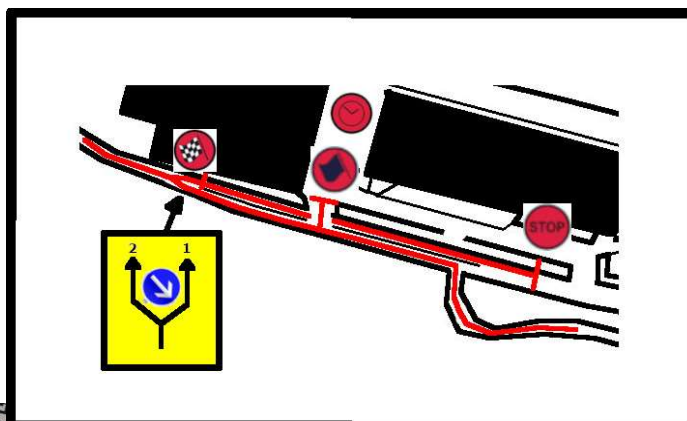

Mascot Rally Herning - Sprint

22. Juni 2024

Targettime	Km	Km/h	Etape	Road no	
20 Min	17,33	51	SS 6 Hauge 1 til Pause		
Distance	Distance	Direction	Information	Distance	
Total km	Part km			Rest km	
21	10,55	0,14			6,78
22	11,54	0,99			195
23	13,09	1,55			15
24	13,23	0,14		 	15
25	17,06	3,83			0,27
26	17,33	0,27		Følg kortet herunder frem til jeres Serviceplads	0,00
27				0,00	

Mascot Rally Herning - Sprint

22. Juni 2024

Km	Asfalt: 11,68 km	Etape
12,00	Grus: 0,32 km	SS 8 - Herning 2
		Information
		2 omgange

Mascot Rally Herning - Sprint

22. Juni 2024

Targettime	Km	Km/h	Etape	Road no
22 Min	20,74	56	SS 8 Herning 2 Til TC 9 Hauge	
Distance Total km	Distance Part km	Direction	Information	Distance Rest km
1	0,00		SS Herning 	20,74
2	0,02		 Højre vognbane	20,72
3	0,09		 Kollund 5	20,65
4	1,24		Vognbaneskift	19,50
5	1,39		Vognbaneskift	19,35
6	1,57		 Kollund 4	19,17
7	2,20		 7-25.16-26	18,54
8	3,30		 Cykelsti	17,44
9	3,62		Cykelsti	17,12
10	3,87		Gate	16,87