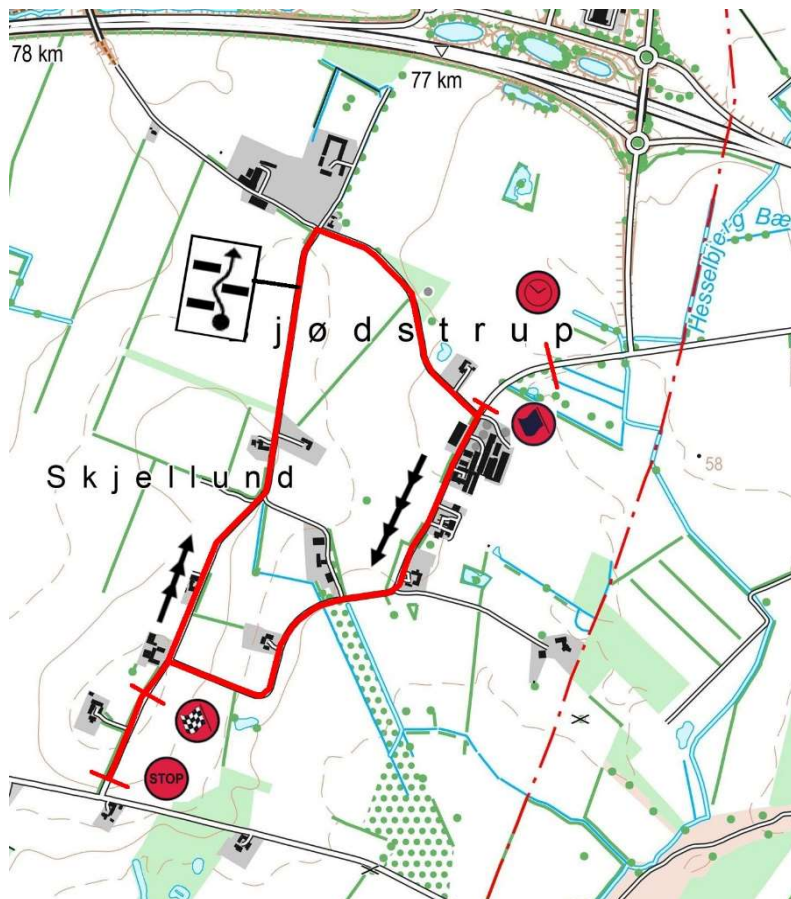

Mascot Rally Herning - Sprint

22. Juni 2024

Targettime	Km	Km/h	Etape	Road no
22 Min	20,74	56	SS 5 Herning 1 Til TC 6 Hauge	
Distance	Distance	Direction	Information	Distance
Total km	Part km			Rest km
31	11,40	0,14		9,34
32	11,98	0,58	Mod mål	8,76
33	12,00	0,02		8,74
34	12,17	0,17		8,57
35	12,21	0,04		8,53
36	12,56	0,35	Århus 84	15
37	19,52	6,96	39 HI-Park	8,18
38	20,09	0,57	Hauge 3	1,22
39	20,55	0,46	Hauge 2	0,65
40	20,74	0,19	TC 6	0,19
				0,00

Mascot Rally Herning - Sprint

22. Juni 2024

Km	Asfalt: 9,46 km	Etape
9,46	Grus: 0 km	SS 6 - Hauge 1
		Information
		3,5 omgange

Mascot Rally Herning - Sprint

22. Juni 2024

Targettime 20 Min	Km 17,33	Km/h 51	Etape SS 6 Hauge 1 til Pause	Road no
Distance Total km	Distance Part km	Direction	Information	Distance Rest km
0,00	0,00		SS Hauge 	17,33
0,01	0,01		Hesselbjergvej	17,32
1,11	1,10		Skellundvej 	16,22
1,97	0,86		 Chikane!	15,36
2,18	0,21		Bjødstrupmarken	15,15
2,77	0,59		Hesselbjergvej	14,56
3,87	1,10		Skellundvej 	13,46
4,73	0,86		 Chikane!	12,60
4,94	0,21		Bjødstrupmarken	12,39
5,53	0,59		Hesselbjergvej	11,80