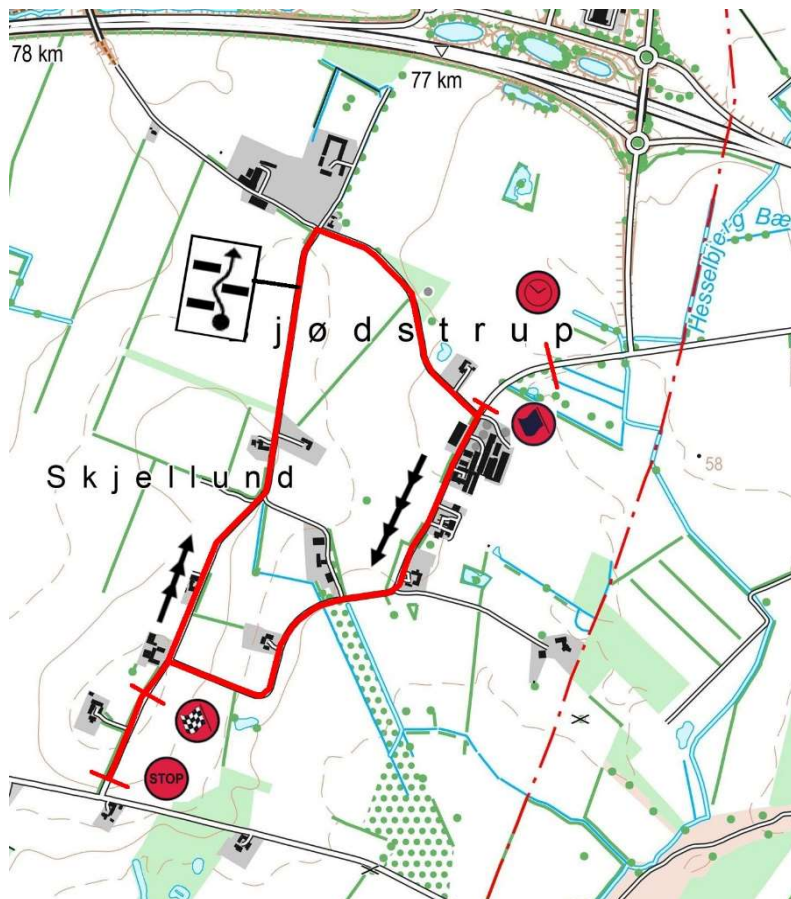

Mascot Rally Herning - Sprint

22. Juni 2024

Targettime 22 Min	Km 20,74	Km/h 56	Etape SS 8 Herning 2 Til TC 9 Hauge	Road no
Distance Total km	Distance Part km	Direction	Information	Distance Rest km
21	7,60	0,18	 	13,14
22	8,23	0,63	 	12,51
23	9,33	1,10	  Cykelsti	11,41
24	9,65	0,32	 Cykelsti	11,09
25	9,90	0,25	 Gate	10,84
26	10,45	0,55	 Vognbaneskift	10,29
27	10,60	0,15	 Vognbaneskift	10,14
28	10,87	0,27	 	9,87
29	11,03	0,16		9,71
30	11,26	0,23	 	9,48

Mascot Rally Herning - Sprint

22. Juni 2024

Targettime	Km	Km/h	Etape	Road no
22 Min	20,74	56	SS 8 Herning 2 Til TC 9 Hauge	
Distance Total km	Distance Part km	Direction	Information	Distance Rest km
31	11,40	0,14		9,34
32	11,98	0,58	 Mod mål	8,76
33	12,00	0,02	 	8,74
34	12,17	0,17	 	8,57
35	12,21	0,04		8,53
36	12,56	0,35	  	15 8,18
37	19,52	6,96	 	1,22
38	20,09	0,57	 	0,65
39	20,55	0,46	 	0,19
40	20,74	0,19	 TC 9 	0,00

Mascot Rally Herning - Sprint

22. Juni 2024

Km	Asfalt: 9,46 km	Etape
9,46	Grus: 0 km	SS 9 - Hauge 2
		Information
		3,5 omgange

Mascot Rally Herning - Sprint

22. Juni 2024

Targettime 20 Min	Km 17,33	Km/h 51	Etape SS 9 Hauge 2 til Mål	Road no
Distance Total km	Distance Part km	Direction	Information	Distance Rest km
0,00	0,00		SS Hauge 	17,33
0,01	0,01		Hesselbjergvej	17,32
1,11	1,10		Skellundvej 	16,22
1,97	0,86		 Chikane!	15,36
2,18	0,21		Bjødstrupmarken	15,15
2,77	0,59		Hesselbjergvej	14,56
3,87	1,10		Skellundvej 	13,46
4,73	0,86		 Chikane!	12,60
4,94	0,21		Bjødstrupmarken	12,39
5,53	0,59		Hesselbjergvej	11,80

Mascot Rally Herning - Sprint

22. Juni 2024

Targettime 20 Min	Km 17,33	Km/h 51	Etape SS 9 Hauge 2 til Mål	Road no
Distance Total km	Distance Part km	Direction	Information	Distance Rest km
6,63	1,10		Skellundvej 	10,70
7,49	0,86		 Chikane!	9,84
7,70	0,21		Bjødstrupmarken	9,63
8,29	0,59		Hesselbjergvej	9,04
9,39	1,10		1 Hauge 	7,94
9,46	0,07			7,87
9,71	0,25			7,62
9,74	0,03		Hauge 1	7,59
10,19	0,45		Hauge	7,14
10,41	0,22		Herning 9 	6,92