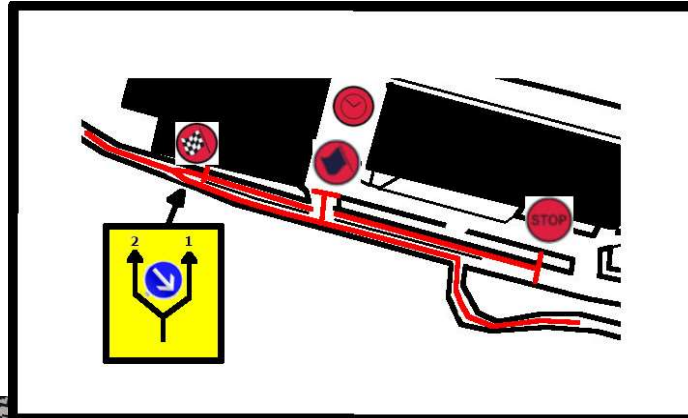

Når TC'en giver OK-signal kører man frem til start på prøven.

Oversigt SS 5/8:

Mascot Rally Herning - Sprint

22. Juni 2024

	0,00	Oversigt SS	

Mascot Rally Herning - Sprint

22. Juni 2024

0,00

Oversigt Rally-centrum

Mascot Rally Herning - Sprint

22. Juni 2024

Km	Asfalt: 11,68 km	Etape
12,00	Grus: 0,32 km	SS 5 - Herning 1
		Information
		2 omgange

Mascot Rally Herning - Sprint

22. Juni 2024

Targettime	Km	Km/h	Etape	Road no
22 Min	20,74	56	SS 5 Herning 1 Til TC 6 Hauge	
Distance Total km	Distance Part km	Direction	Information	Distance Rest km
1	0,00		SS Herning 	20,74
2	0,02		 Højre vognbane	20,72
3	0,09		 Kollund 5	20,65
4	1,24		Vognbaneskift	19,50
5	1,39		Vognbaneskift	19,35
6	1,57		 Kollund 4	19,17
7	2,20		 7-25.16-26	18,54
8	3,30		 Cykelsti	17,44
9	3,62		Cykelsti	17,12
10	3,87		Gate	16,87