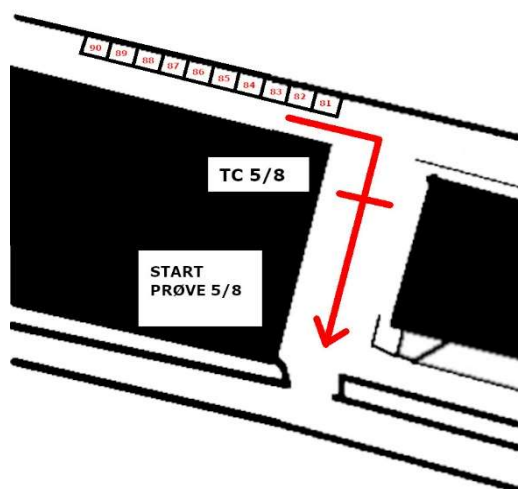

Mascot Rally Herning - Sprint

22. Juni 2024

	0,00		Slutinstruktion 2	
				v. 1.0 10-06-2024

Mascot Rally Herning 2024 - Sprint

Slutinstruktion 2

Denne rutebog skal indeholde siderne 1 – 21

I området ved Rallycentrum tilstræbes det, at færdslen rundt om den store bygning er ensrettet mod uret.

Ved start og efter pausen vil officials give signal til, hvornår I skal køre frem fra Servicepladserne. Tidspunkt for Start: Ca. kl. 14:30, tidspunkt efter pause: Ca. kl. 17:00.

Procedure ved prøverne: Man kører frem til TC'en for registrering. Denne registrering SKAL foretages, og er udelukkende for, at tidtagningen på prøven (RallySafe) fungerer korrekt.

Når TC'en giver OK-signal kører man frem til start på prøven.

Oversigt SS 5/8: