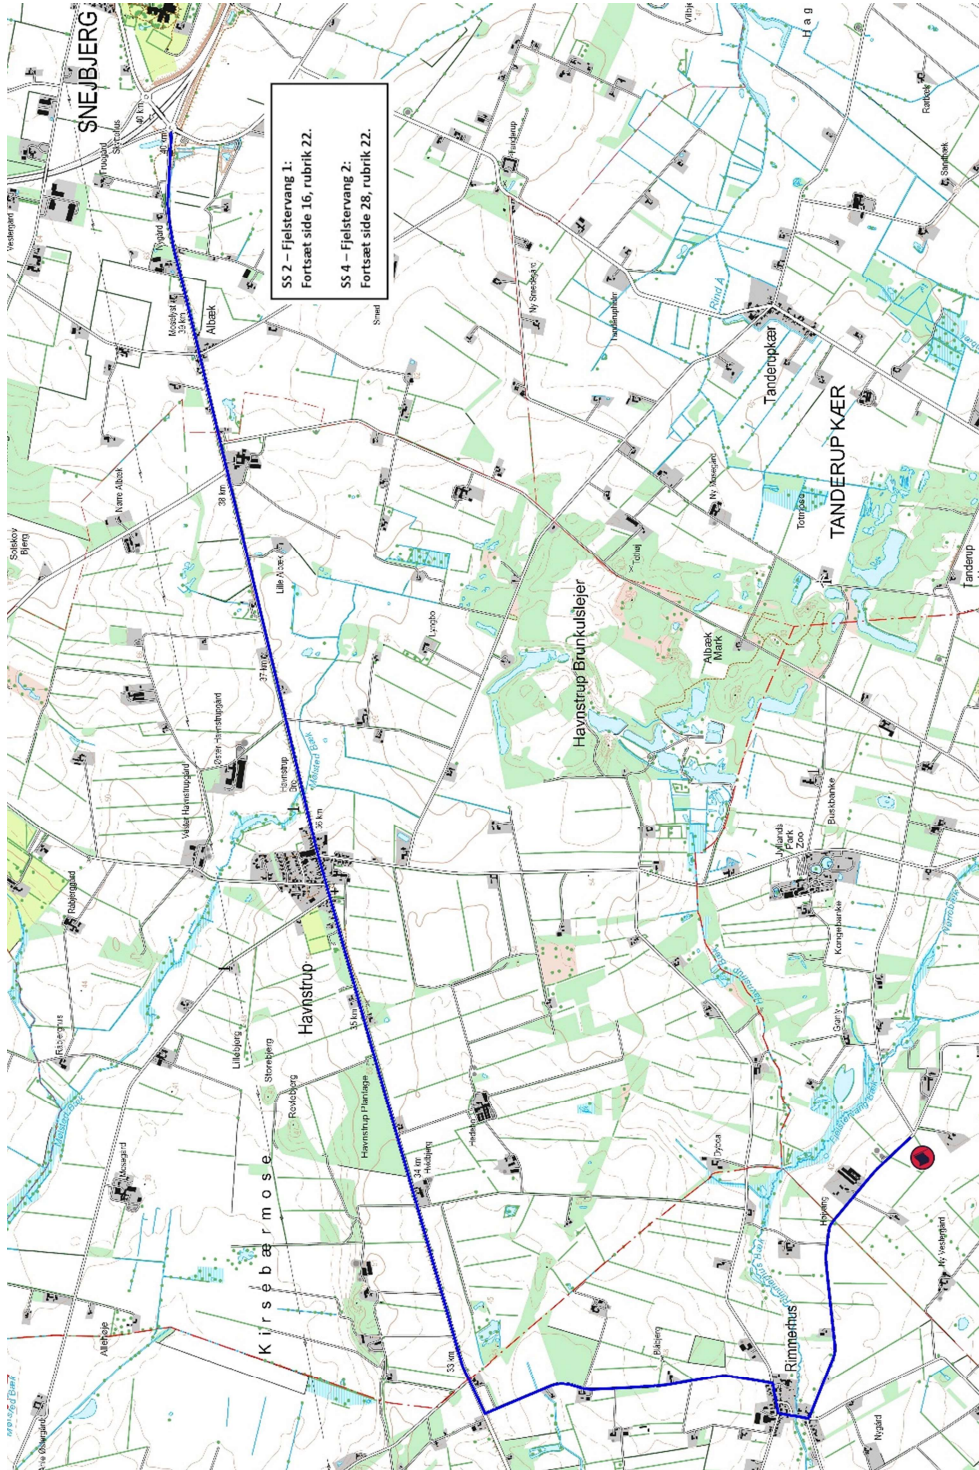

Mascot Rally Herning

22. Juni 2024

Etape

Nødrute SS 2 SS 4