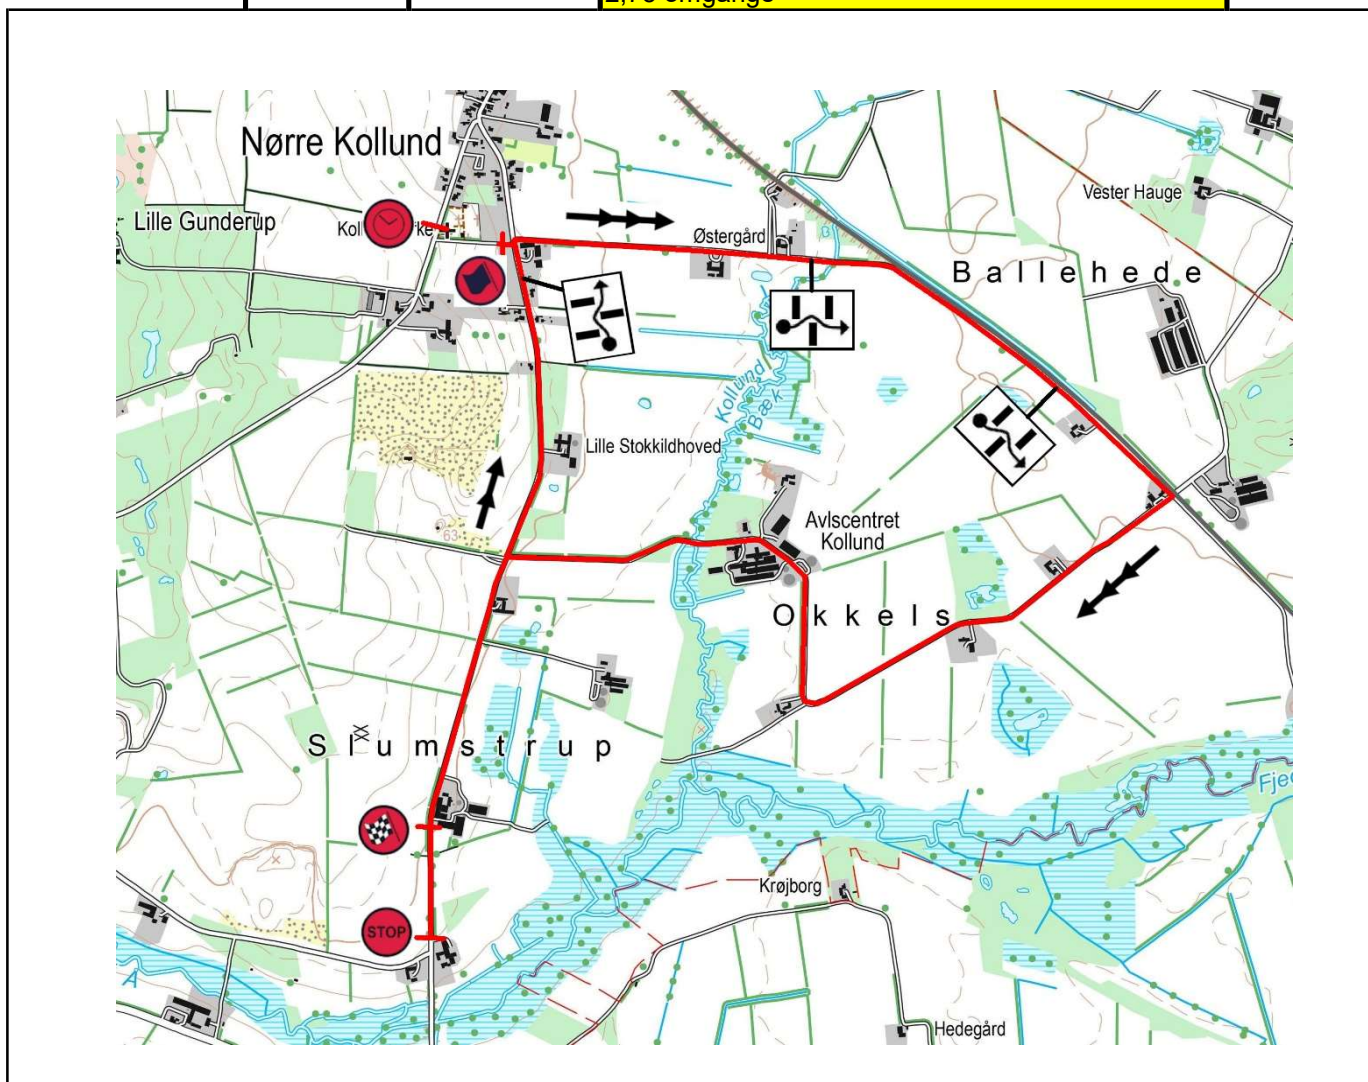

Mascot Rally Herning

22. Juni 2024

	Km	Asfalt: 15,29 km	SS 1 - Kollund 1
	15,31	Grus: 0,02 km	
			Information
			2,75 omgange