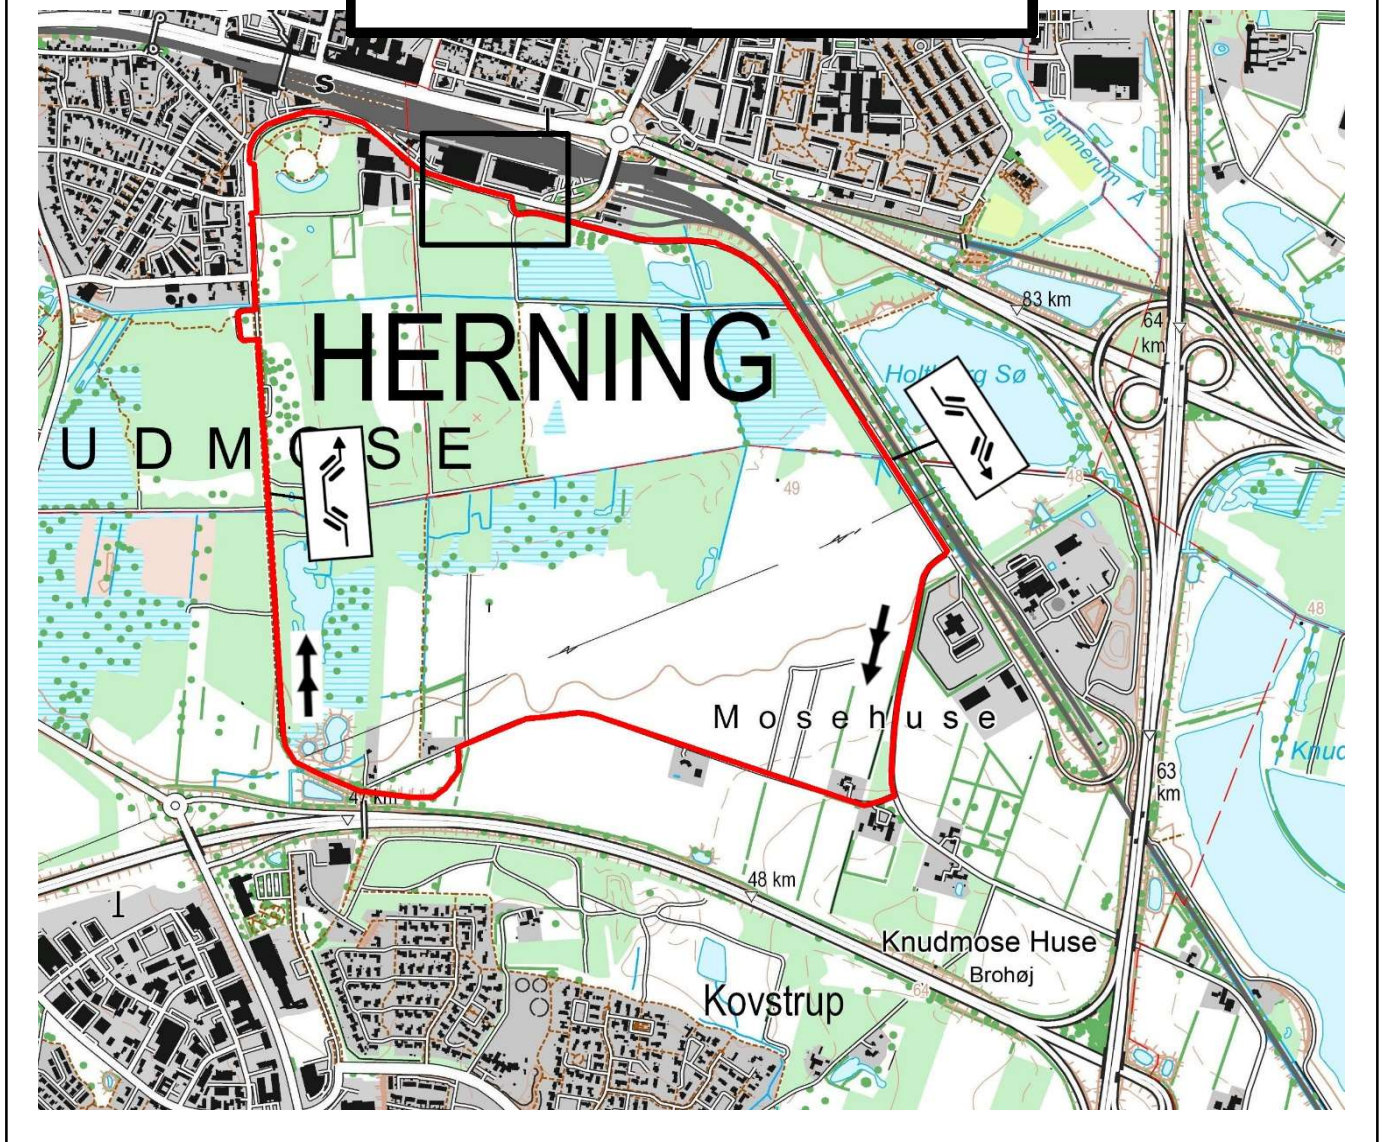

Mascot Rally Herning

22. Juni 2024

Km	Asfalt: 11,68 km	Etape
12,00	Grus: 0,32 km	SS 5 - Herning 1
		Information
		2 omgange