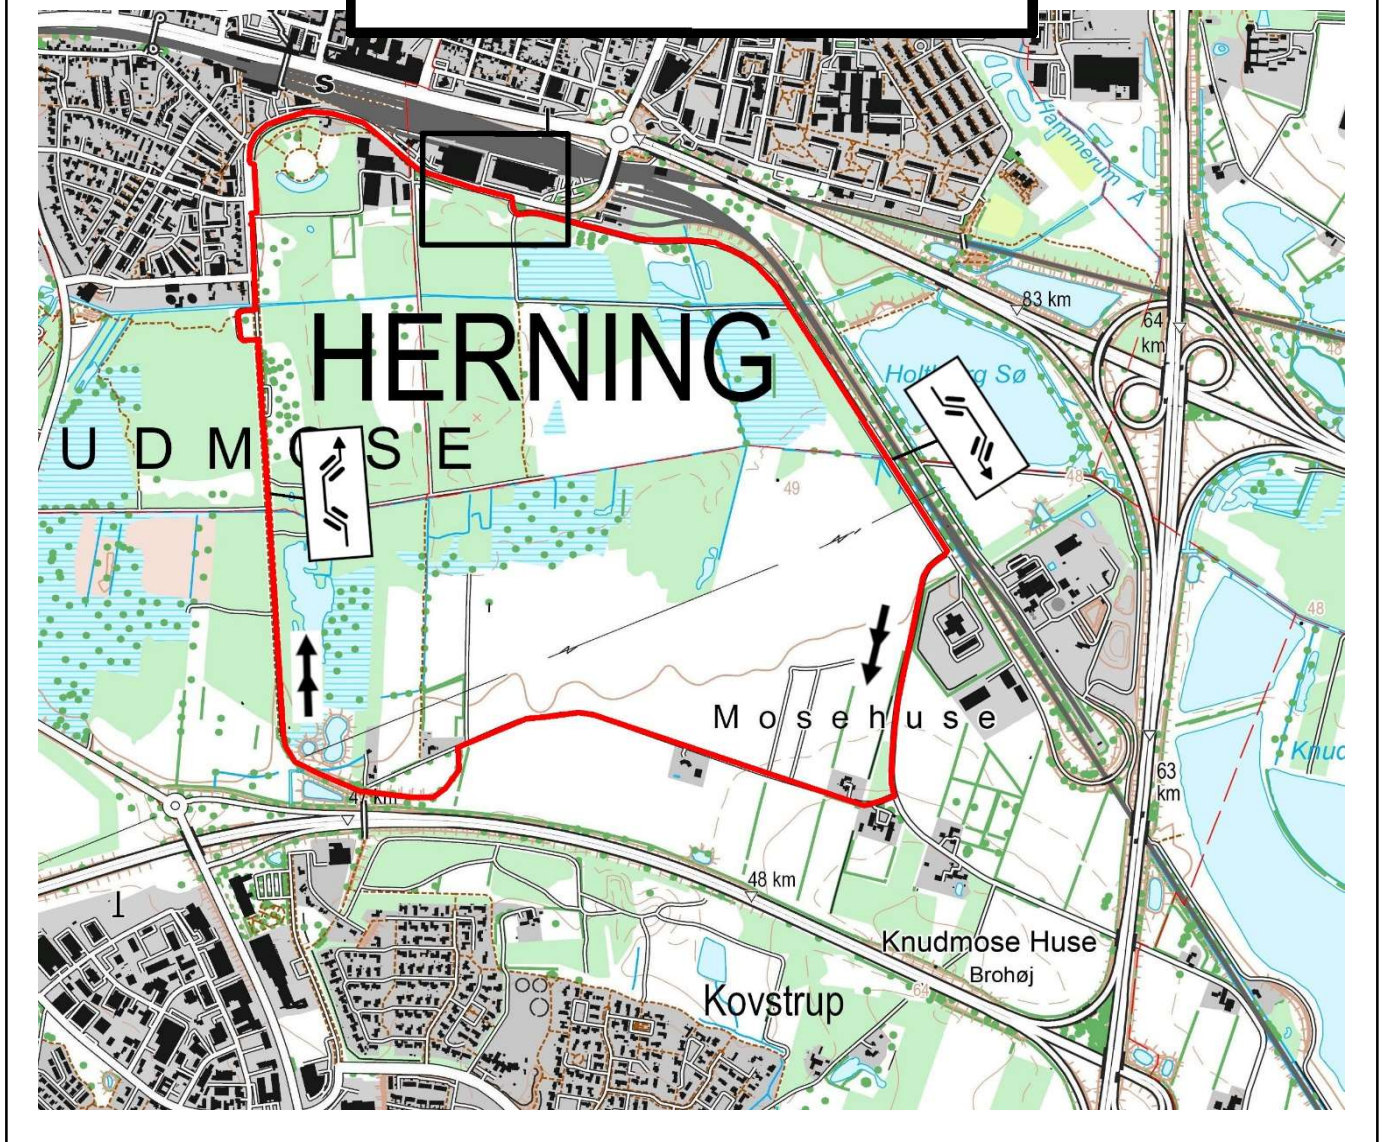

Mascot Rally Herning

22. Juni 2024

	Km	Asfalt: 11,68 km Grus: 0,32 km	Etape SS 8 - Herning 2
	12,00		Information 2 omgange