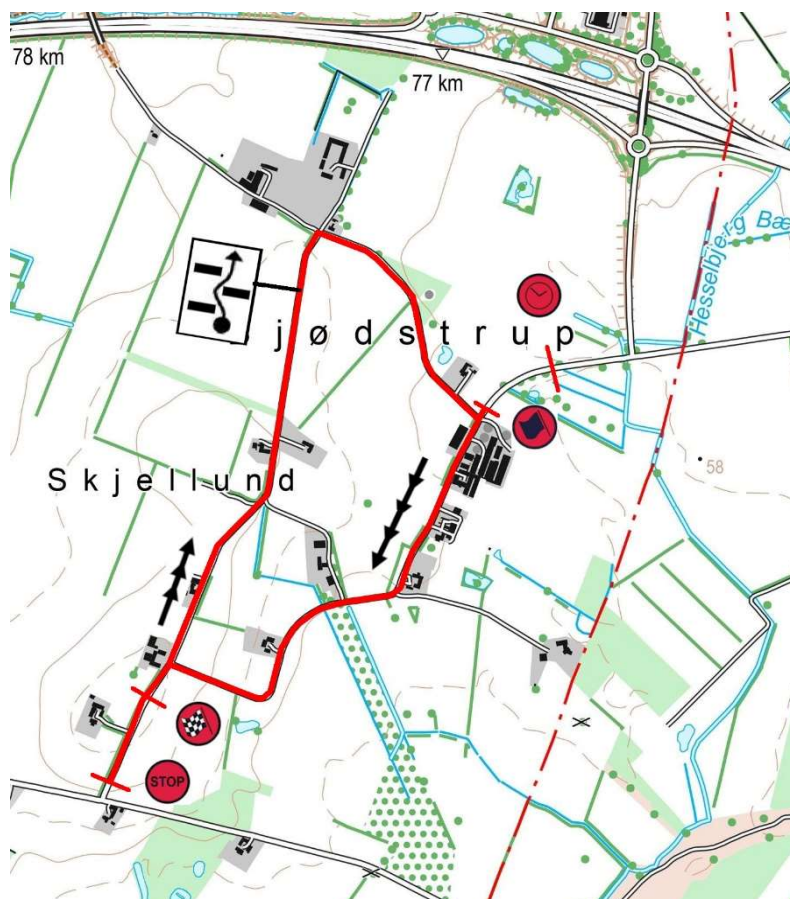

Mascot Rally Herning

22. Juni 2024

	Km	Asfalt: 9,46 km Grus: 0 km	Etape SS 6 - Hauge 1
	9,46		Information 3,5 omgange