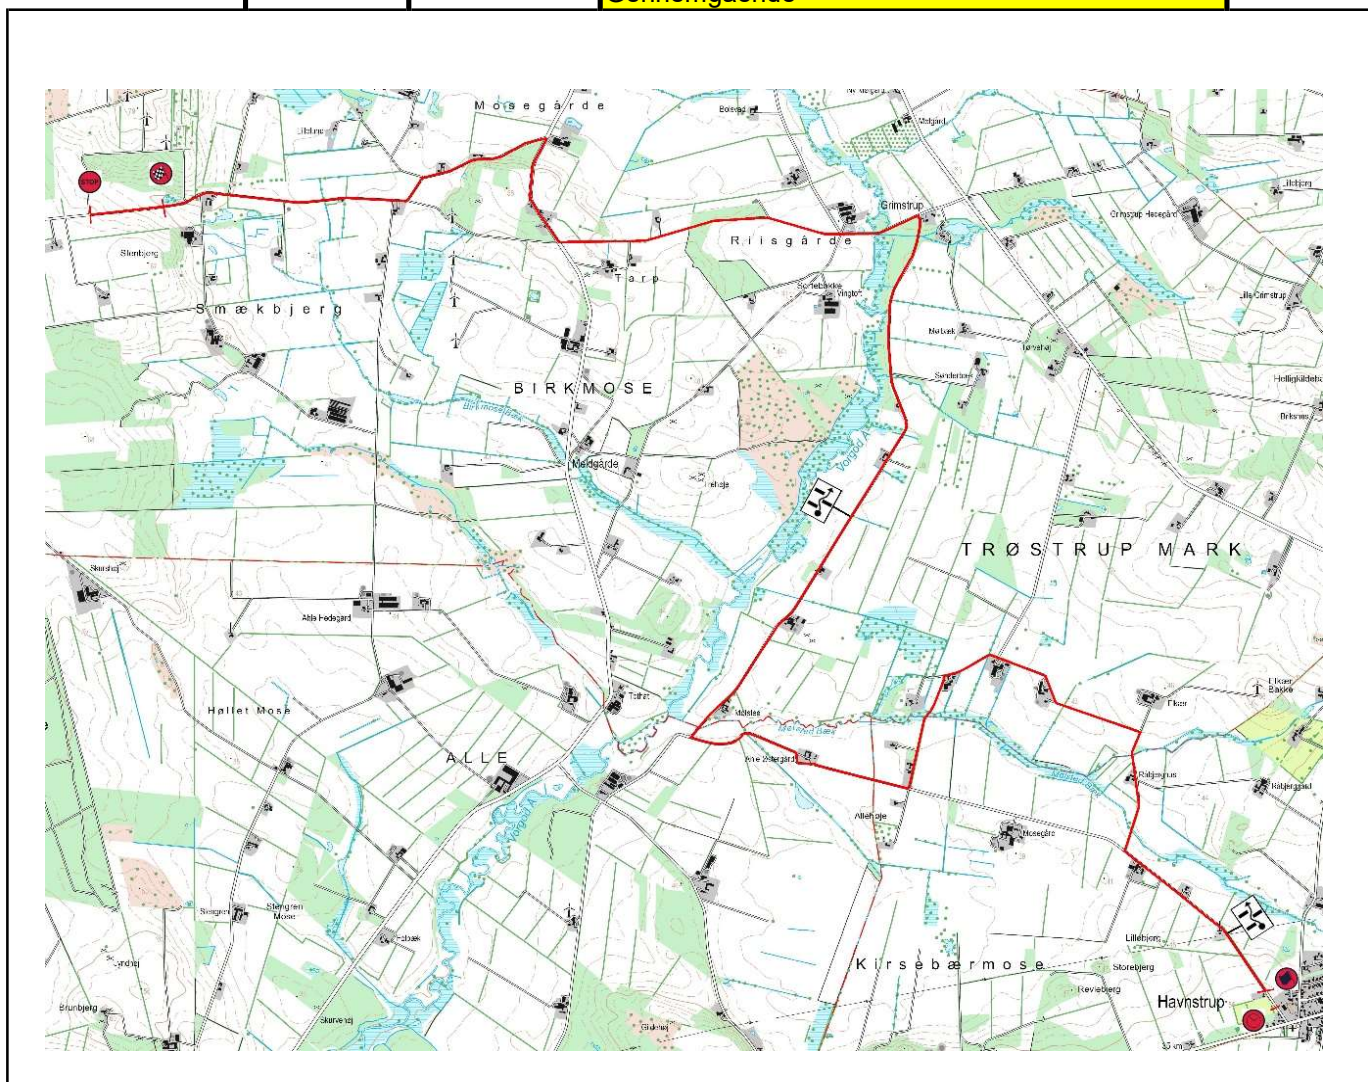

Mascot Rally Herning

22. Juni 2024

	Km 14,33	Asfalt: 10,32 km Grus: 4,01 km	Etape SS 7 - Birkmose 1
			Information Gennemgående