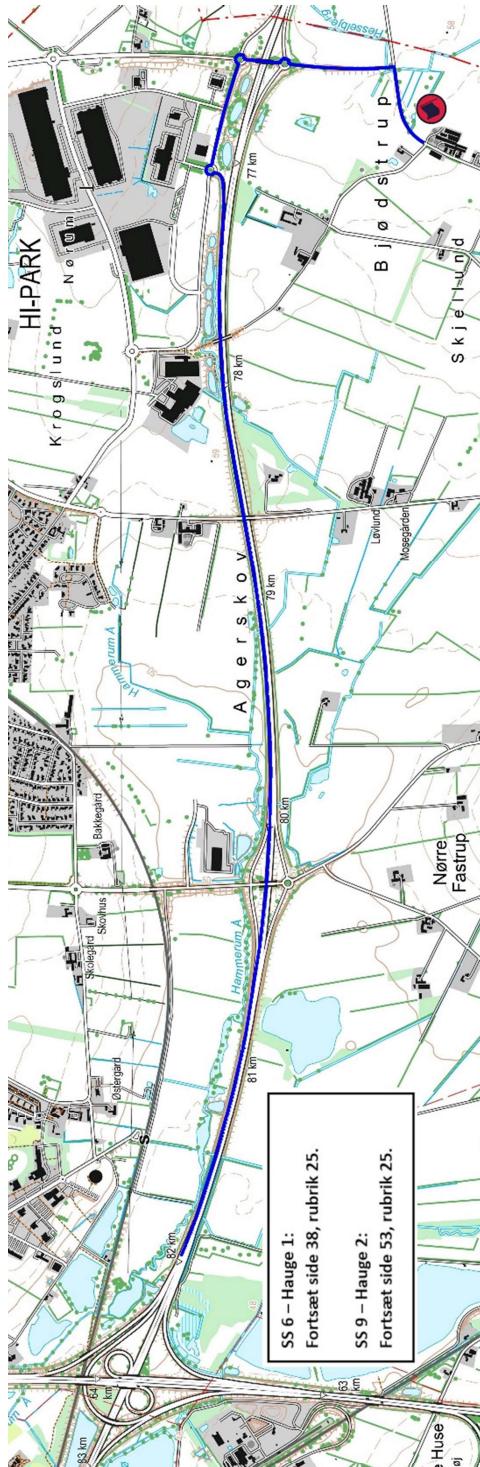

Mascot Rally Herning

22. Juni 2024

Etape

Nødrute SS 6 SS 9