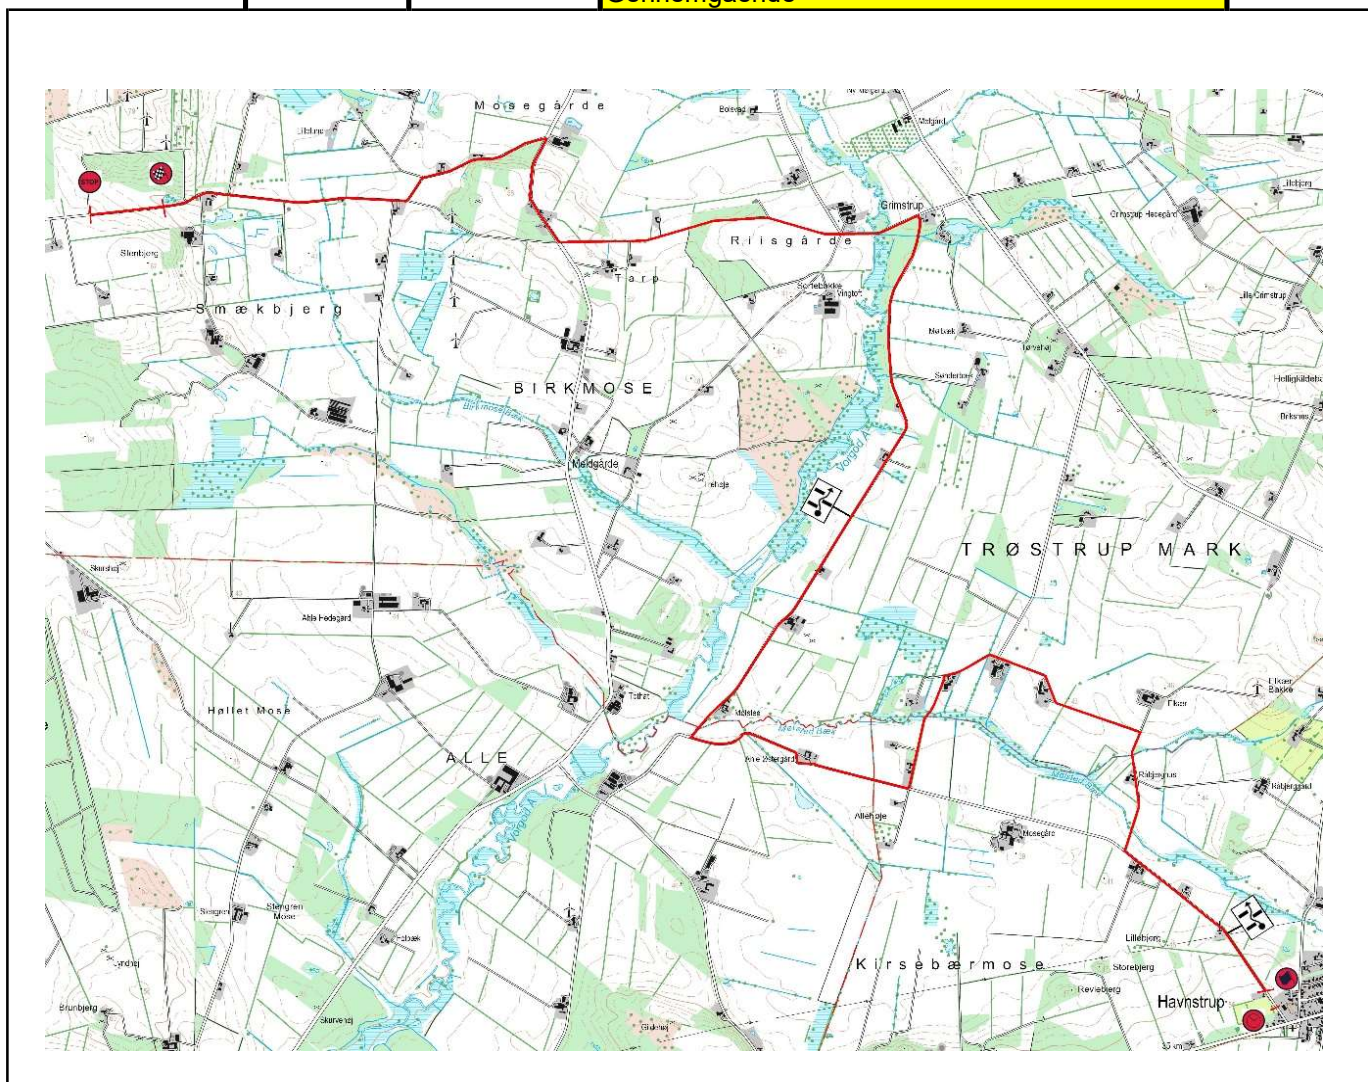

Mascot Rally Herning

22. Juni 2024

	Km 14,33	Asfalt: 10,32 km Grus: 4,01 km	Etape SS 10 - Birkmose 2
			Information Gennemgående