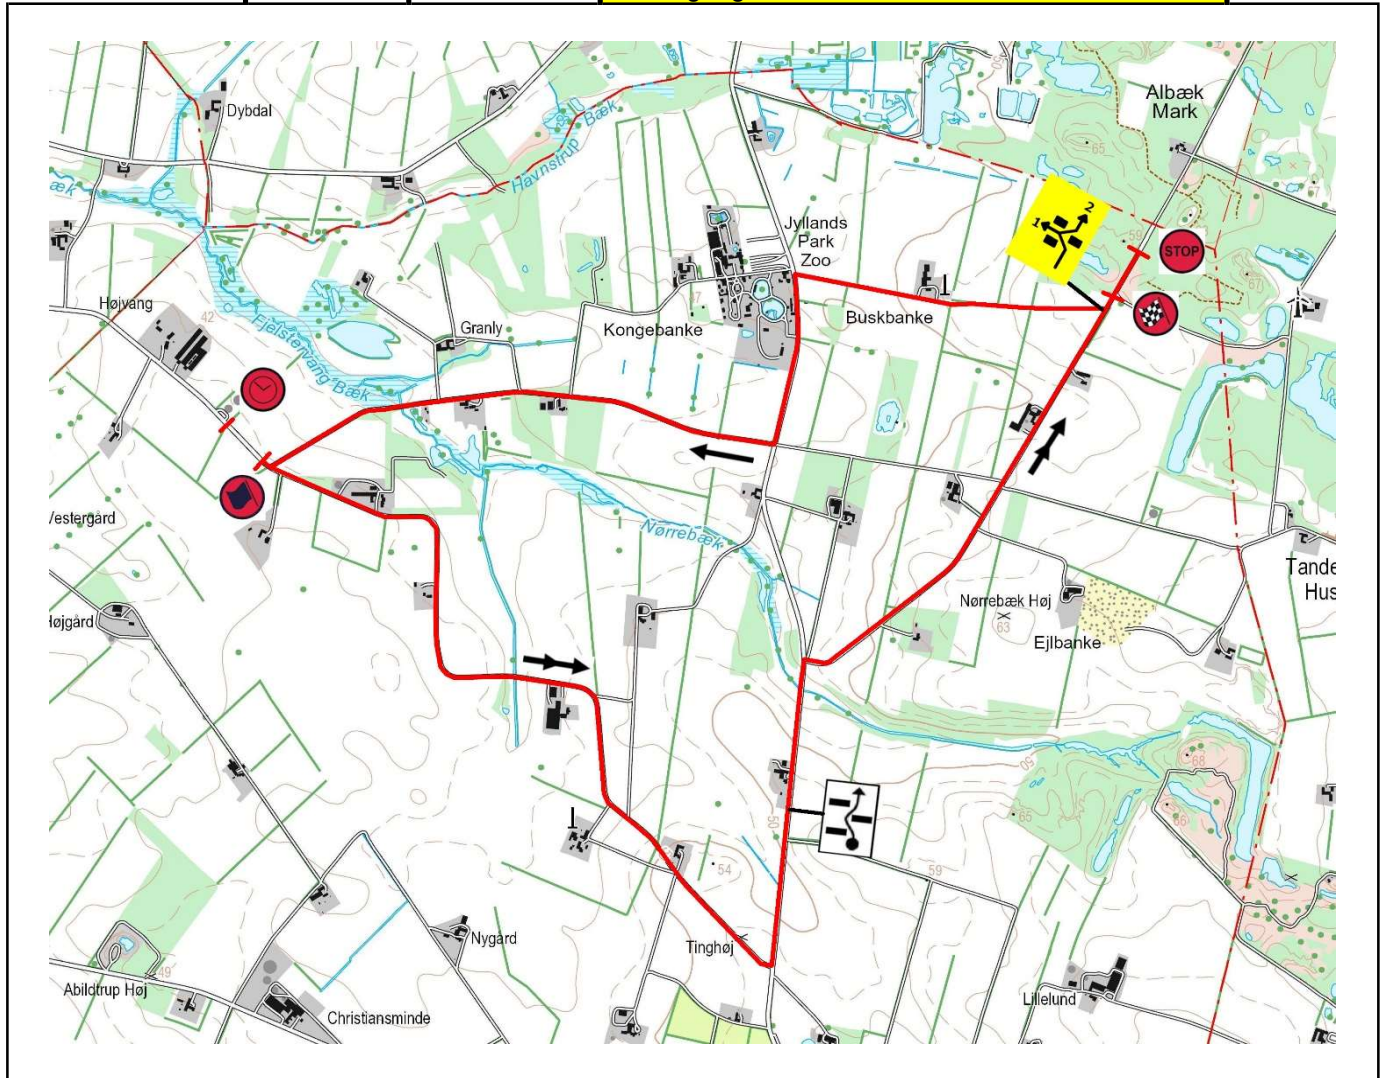

Mascot Rally Herning

22. Juni 2024

	Km 12.84	Asfalt: 7,55 km Grus: 5,29 km	Etape SS 2 - Fjelstervang 1
			Information 1,5 omgange