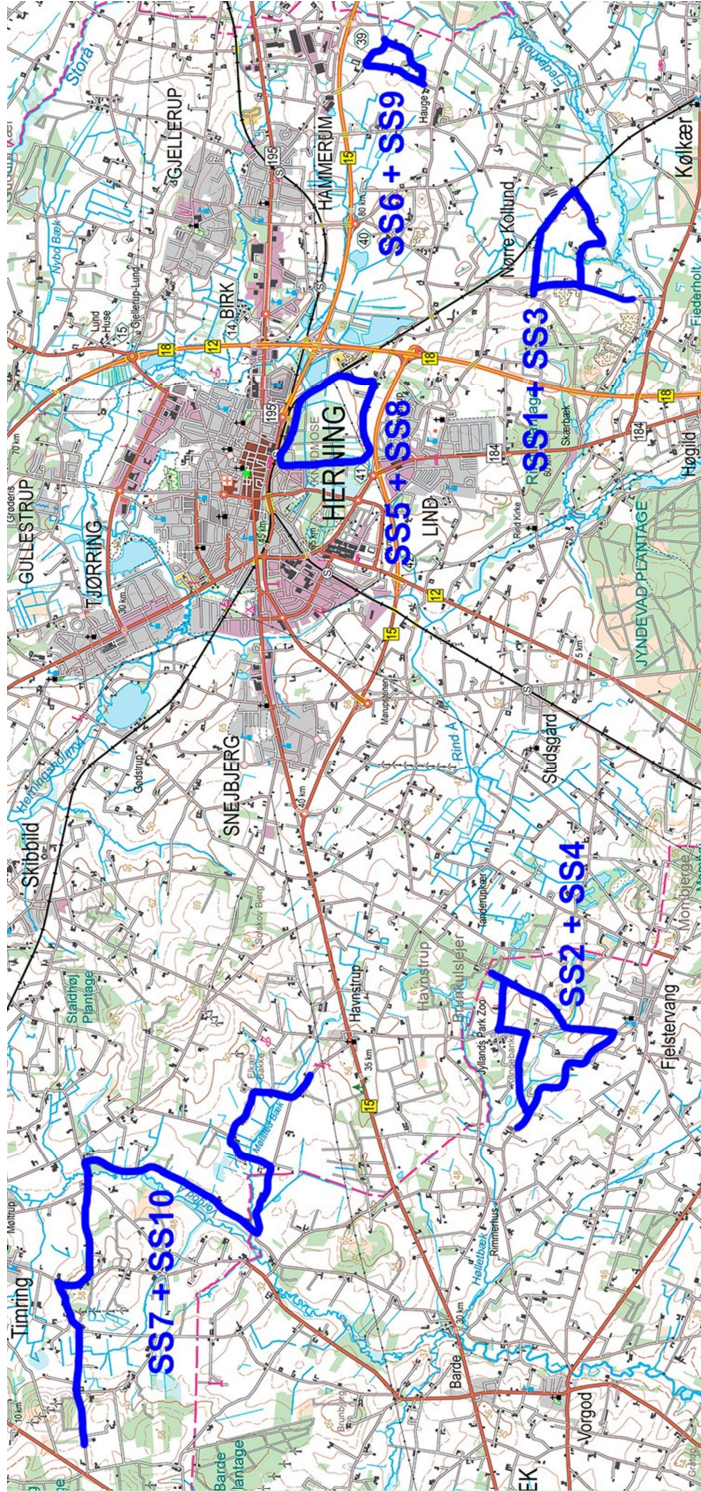

Mascot Rally Herning

22. Juni 2024

0,00

Oversigt SS