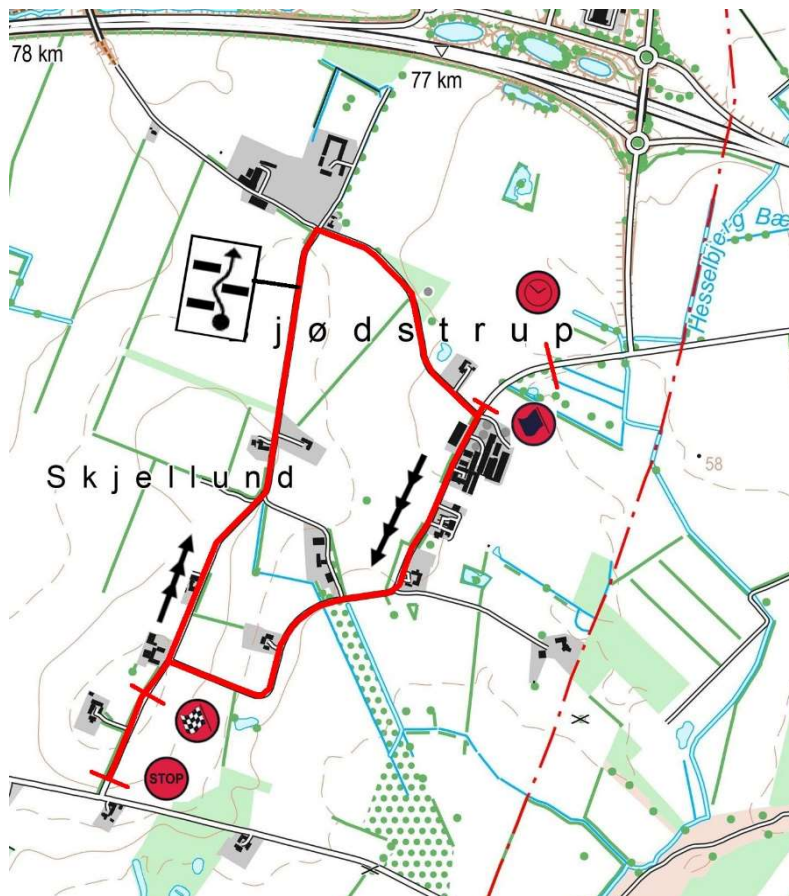

Mascot Rally Herning

22. Juni 2024

	Km	Asfalt: 9,46 km Grus: 0 km	Etape SS 9 - Hauge 2
	9,46		Information 3,5 omgange