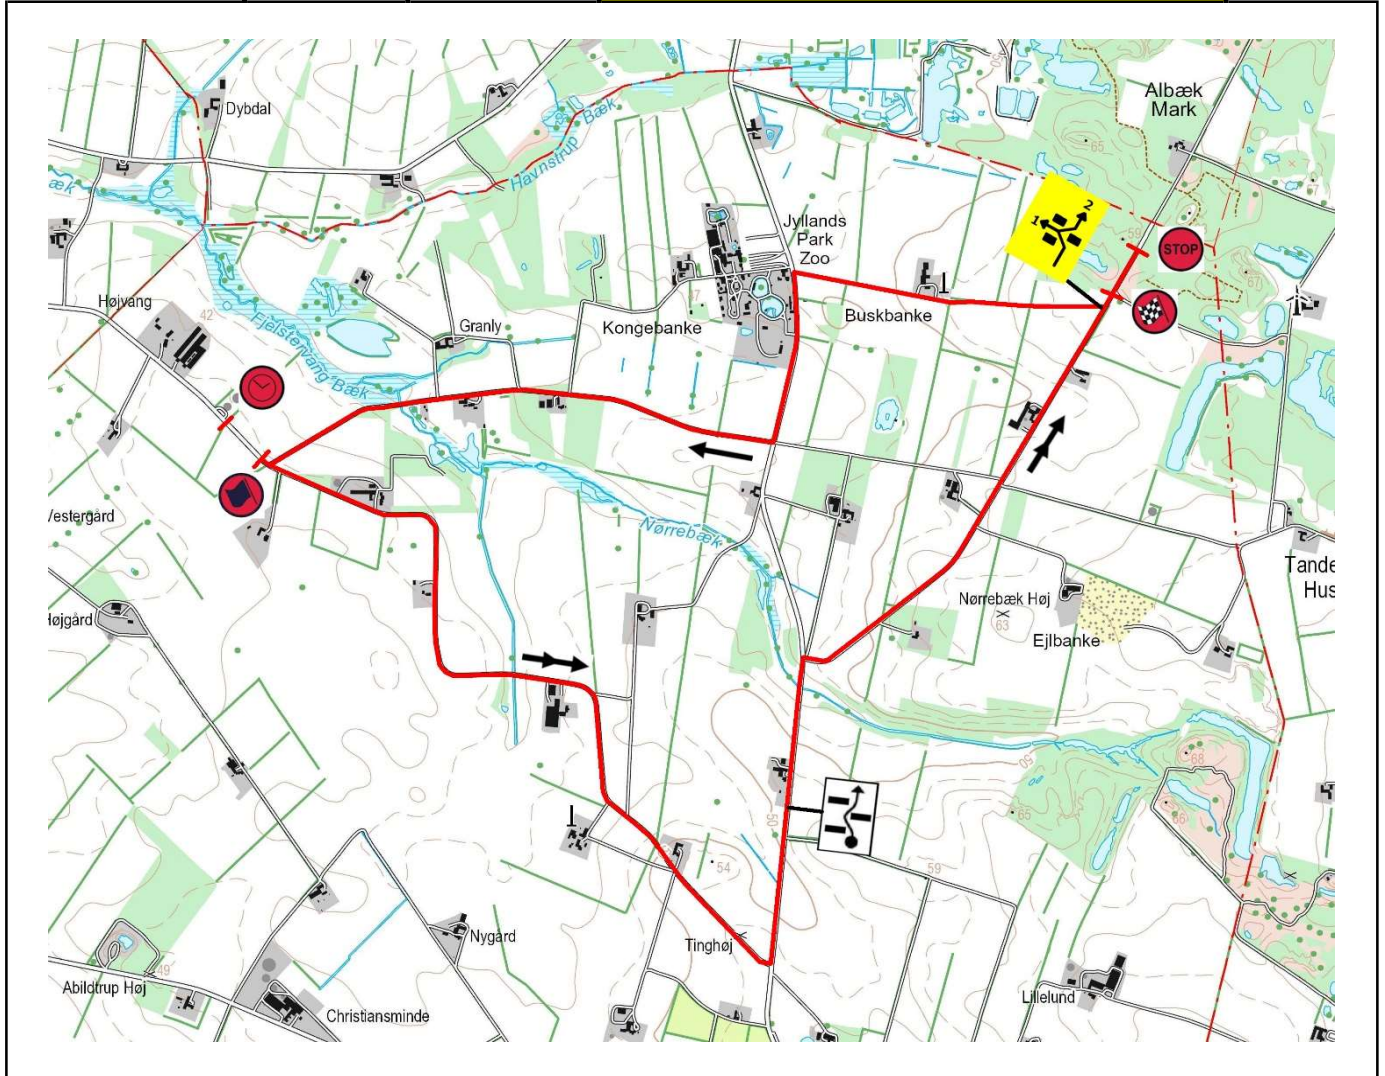

Mascot Rally Herning

22. Juni 2024

	Km 12.84	Asfalt: 7,55 km Grus: 5,29 km	Etape SS 4 - Fjelstervang 2
			Information 1,5 omgange