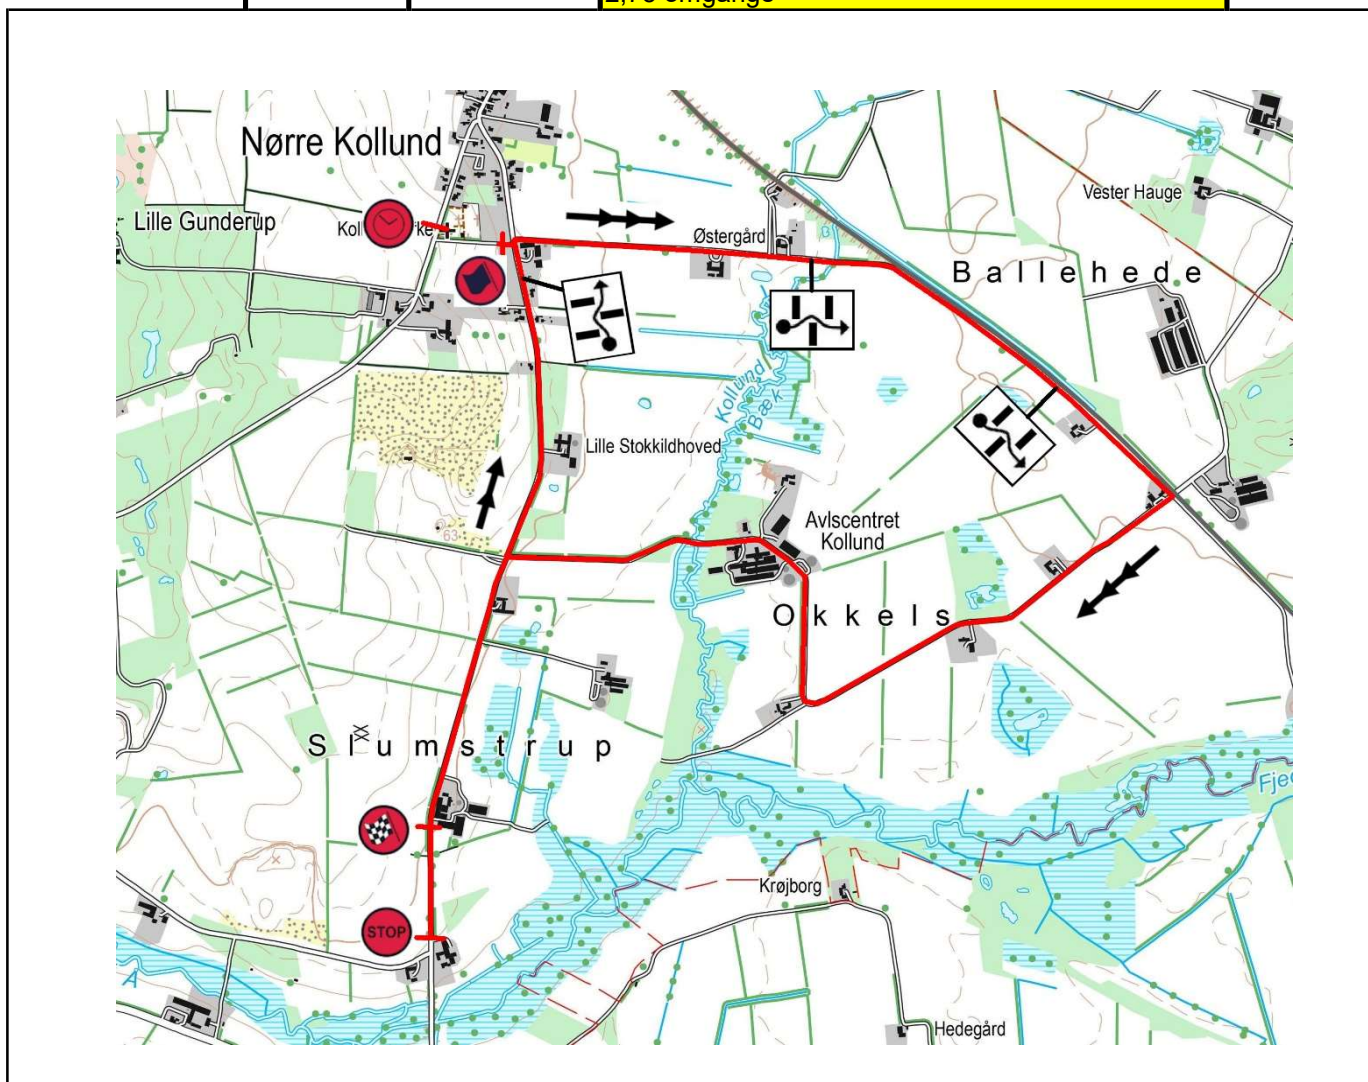

Mascot Rally Herning

22. Juni 2024

	Km	Asfalt: 15,29 km	SS 3 - Kollund 2
	15,31	Grus: 0,02 km	
			Information
			2,75 omgange