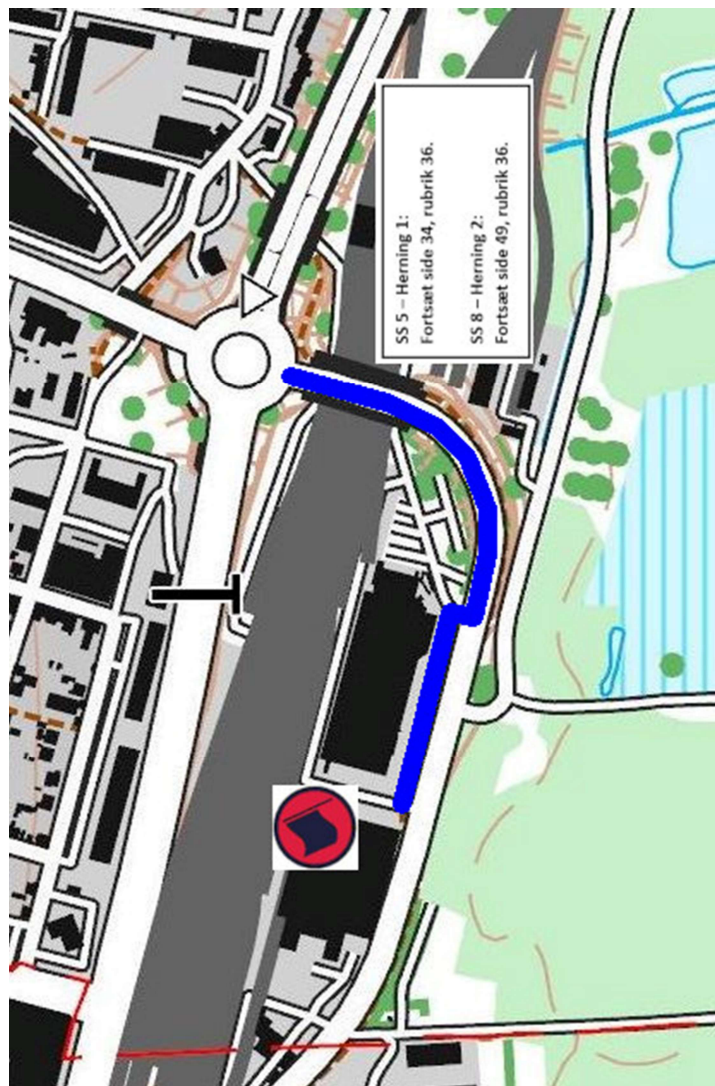

Mascot Rally Herning

22. Juni 2024

Etape

Nødrute SS 5 SS 8