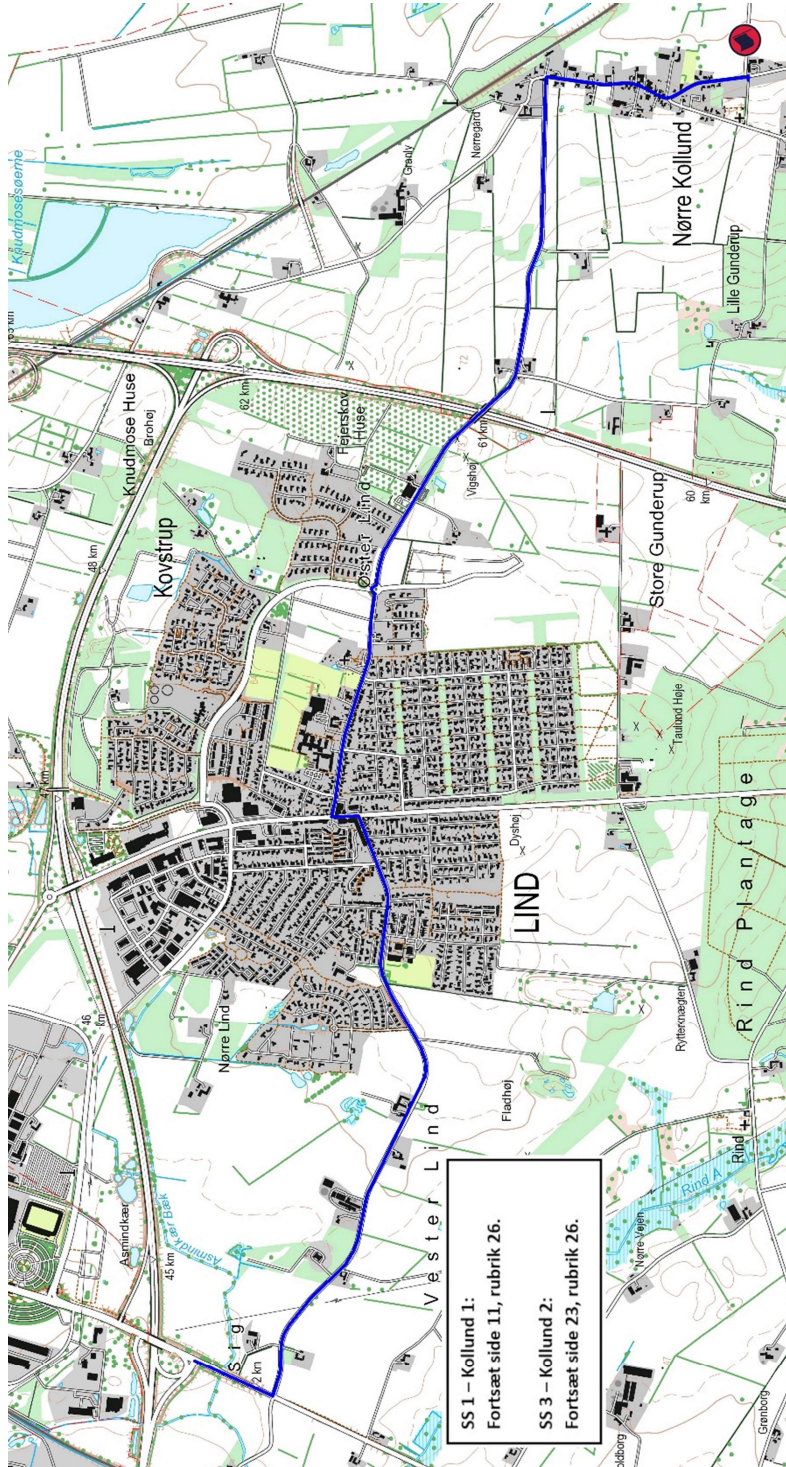

Mascot Rally Herning

22. Juni 2024

Etape

Nødrute SS 1 SS 3