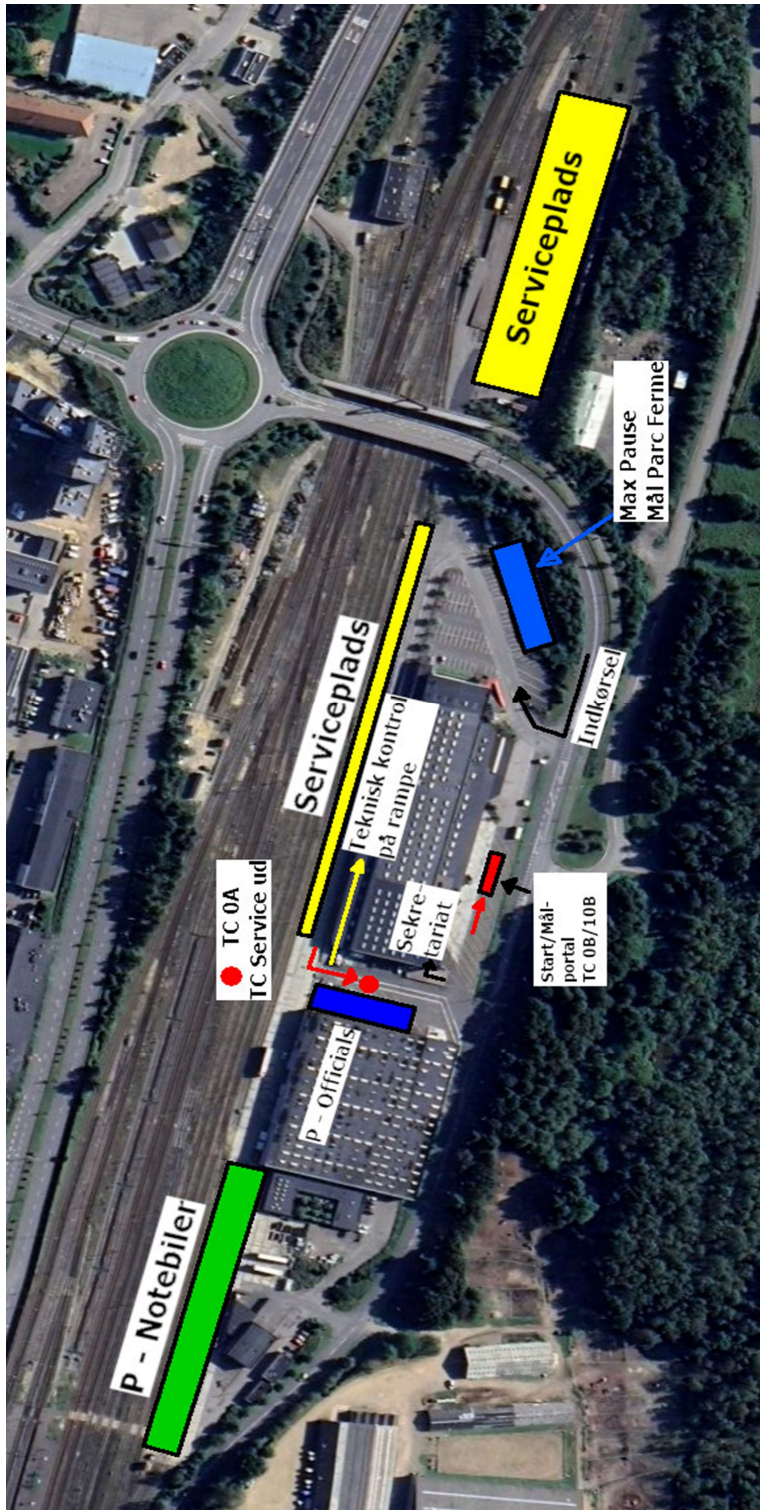

Mascot Rally Herning

22. Juni 2024

0,00

Oversigt Rally-centrum