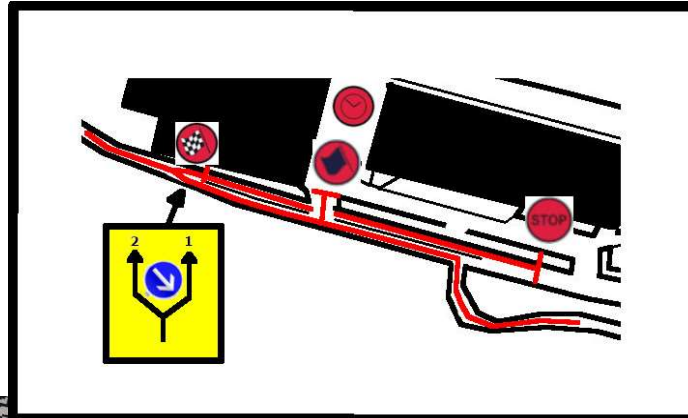

Mascot Rally Herning

22. Juni 2024

	Km	Asfalt: 11,68 km Grus: 0,32 km	Etape SS 8 - Herning 2
	12,00		Information 2 omgange