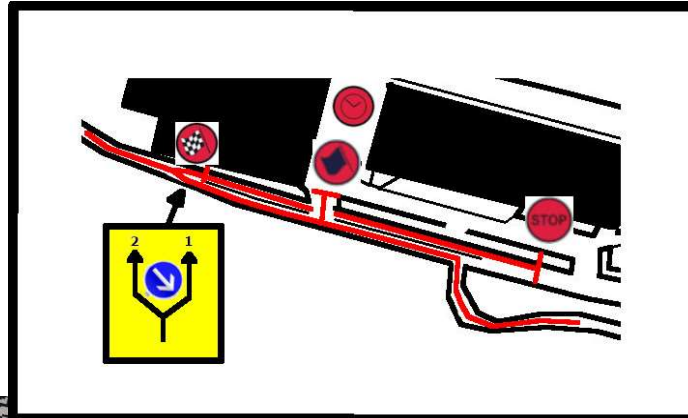

Mascot Rally Herning

22. Juni 2024

Km	Asfalt: 11,68 km	Etape
12,00	Grus: 0,32 km	SS 5 - Herning 1
		Information
		2 omgange