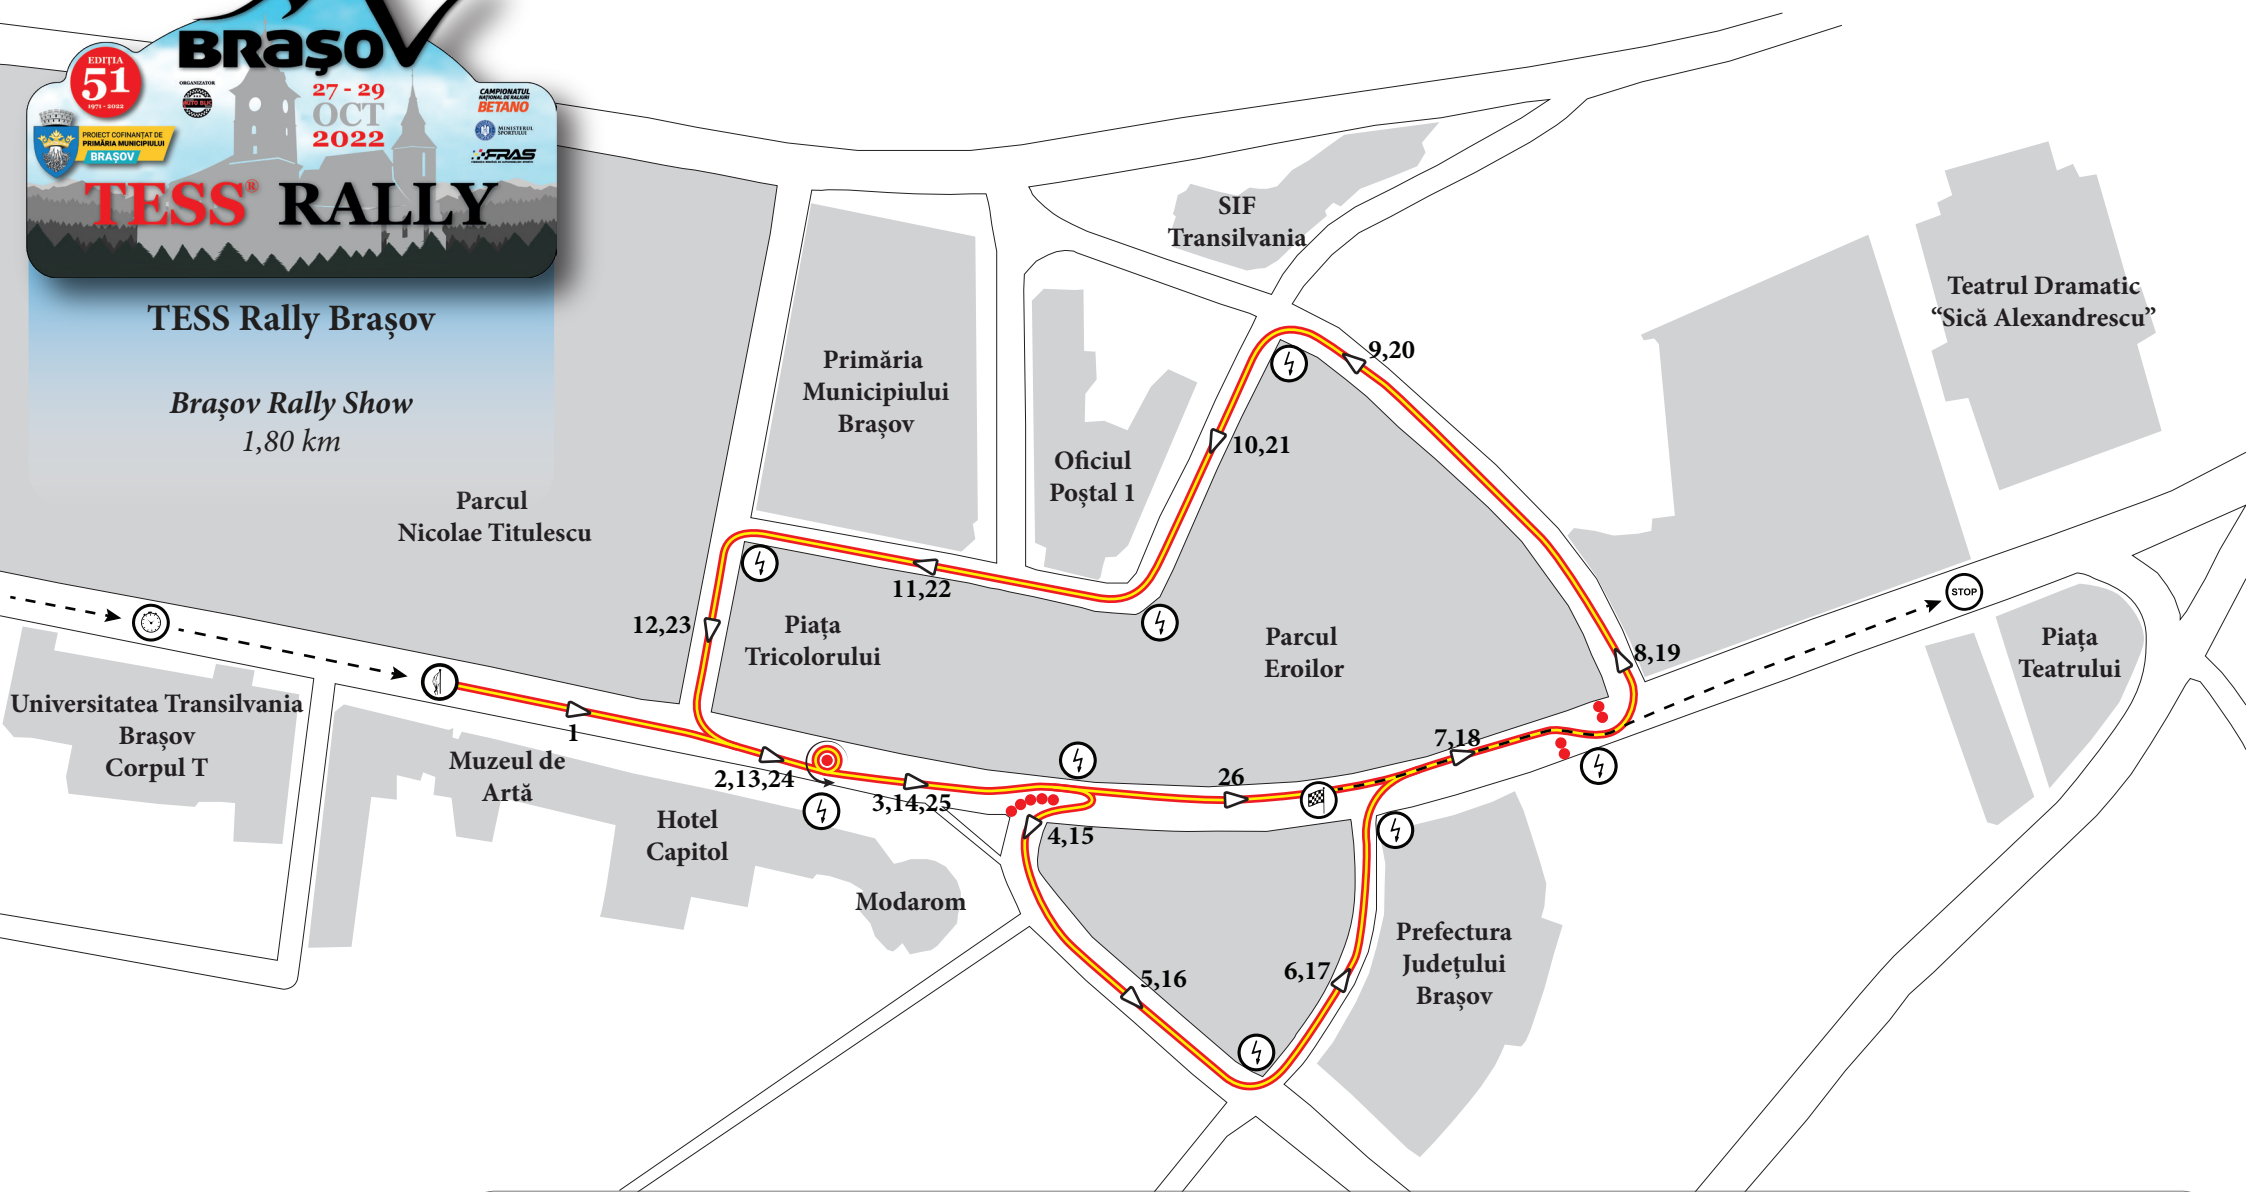

51
1971 - 2022

BRĂȘOV

27 - 29
OCT
2022

CAMPIONATUL ROMÂNIEI
BETANO

PROIECT COORDINAT DE
PRIMĂRIA MUNICIPIULUI
BRĂȘOV

INSTITUTUL ROMÂN DE
SPORTURI
FRAS

TESS[®] RALLY

TESS Rally Brașov

Brașov Rally Show
1,80 km

-->	Traseu intrare și ieșire / <i>Entry and exit route</i>		CO / TC		Întoarcere în jurul balotului de paie / <i>Turning around the straw bale</i>
	Traseu concurs / <i>Competition route</i>		Start		Deviere (baloți de paie) / <i>Deflection (straw bales)</i>
			Arbitru (RADIO) / <i>Marshal</i>		Șicană (baloți de paie) / <i>Chicane (straw bales)</i>
			Sosire / <i>Finish</i>		1>26 Parcurgere traseu / <i>Track route</i>
			Stop		