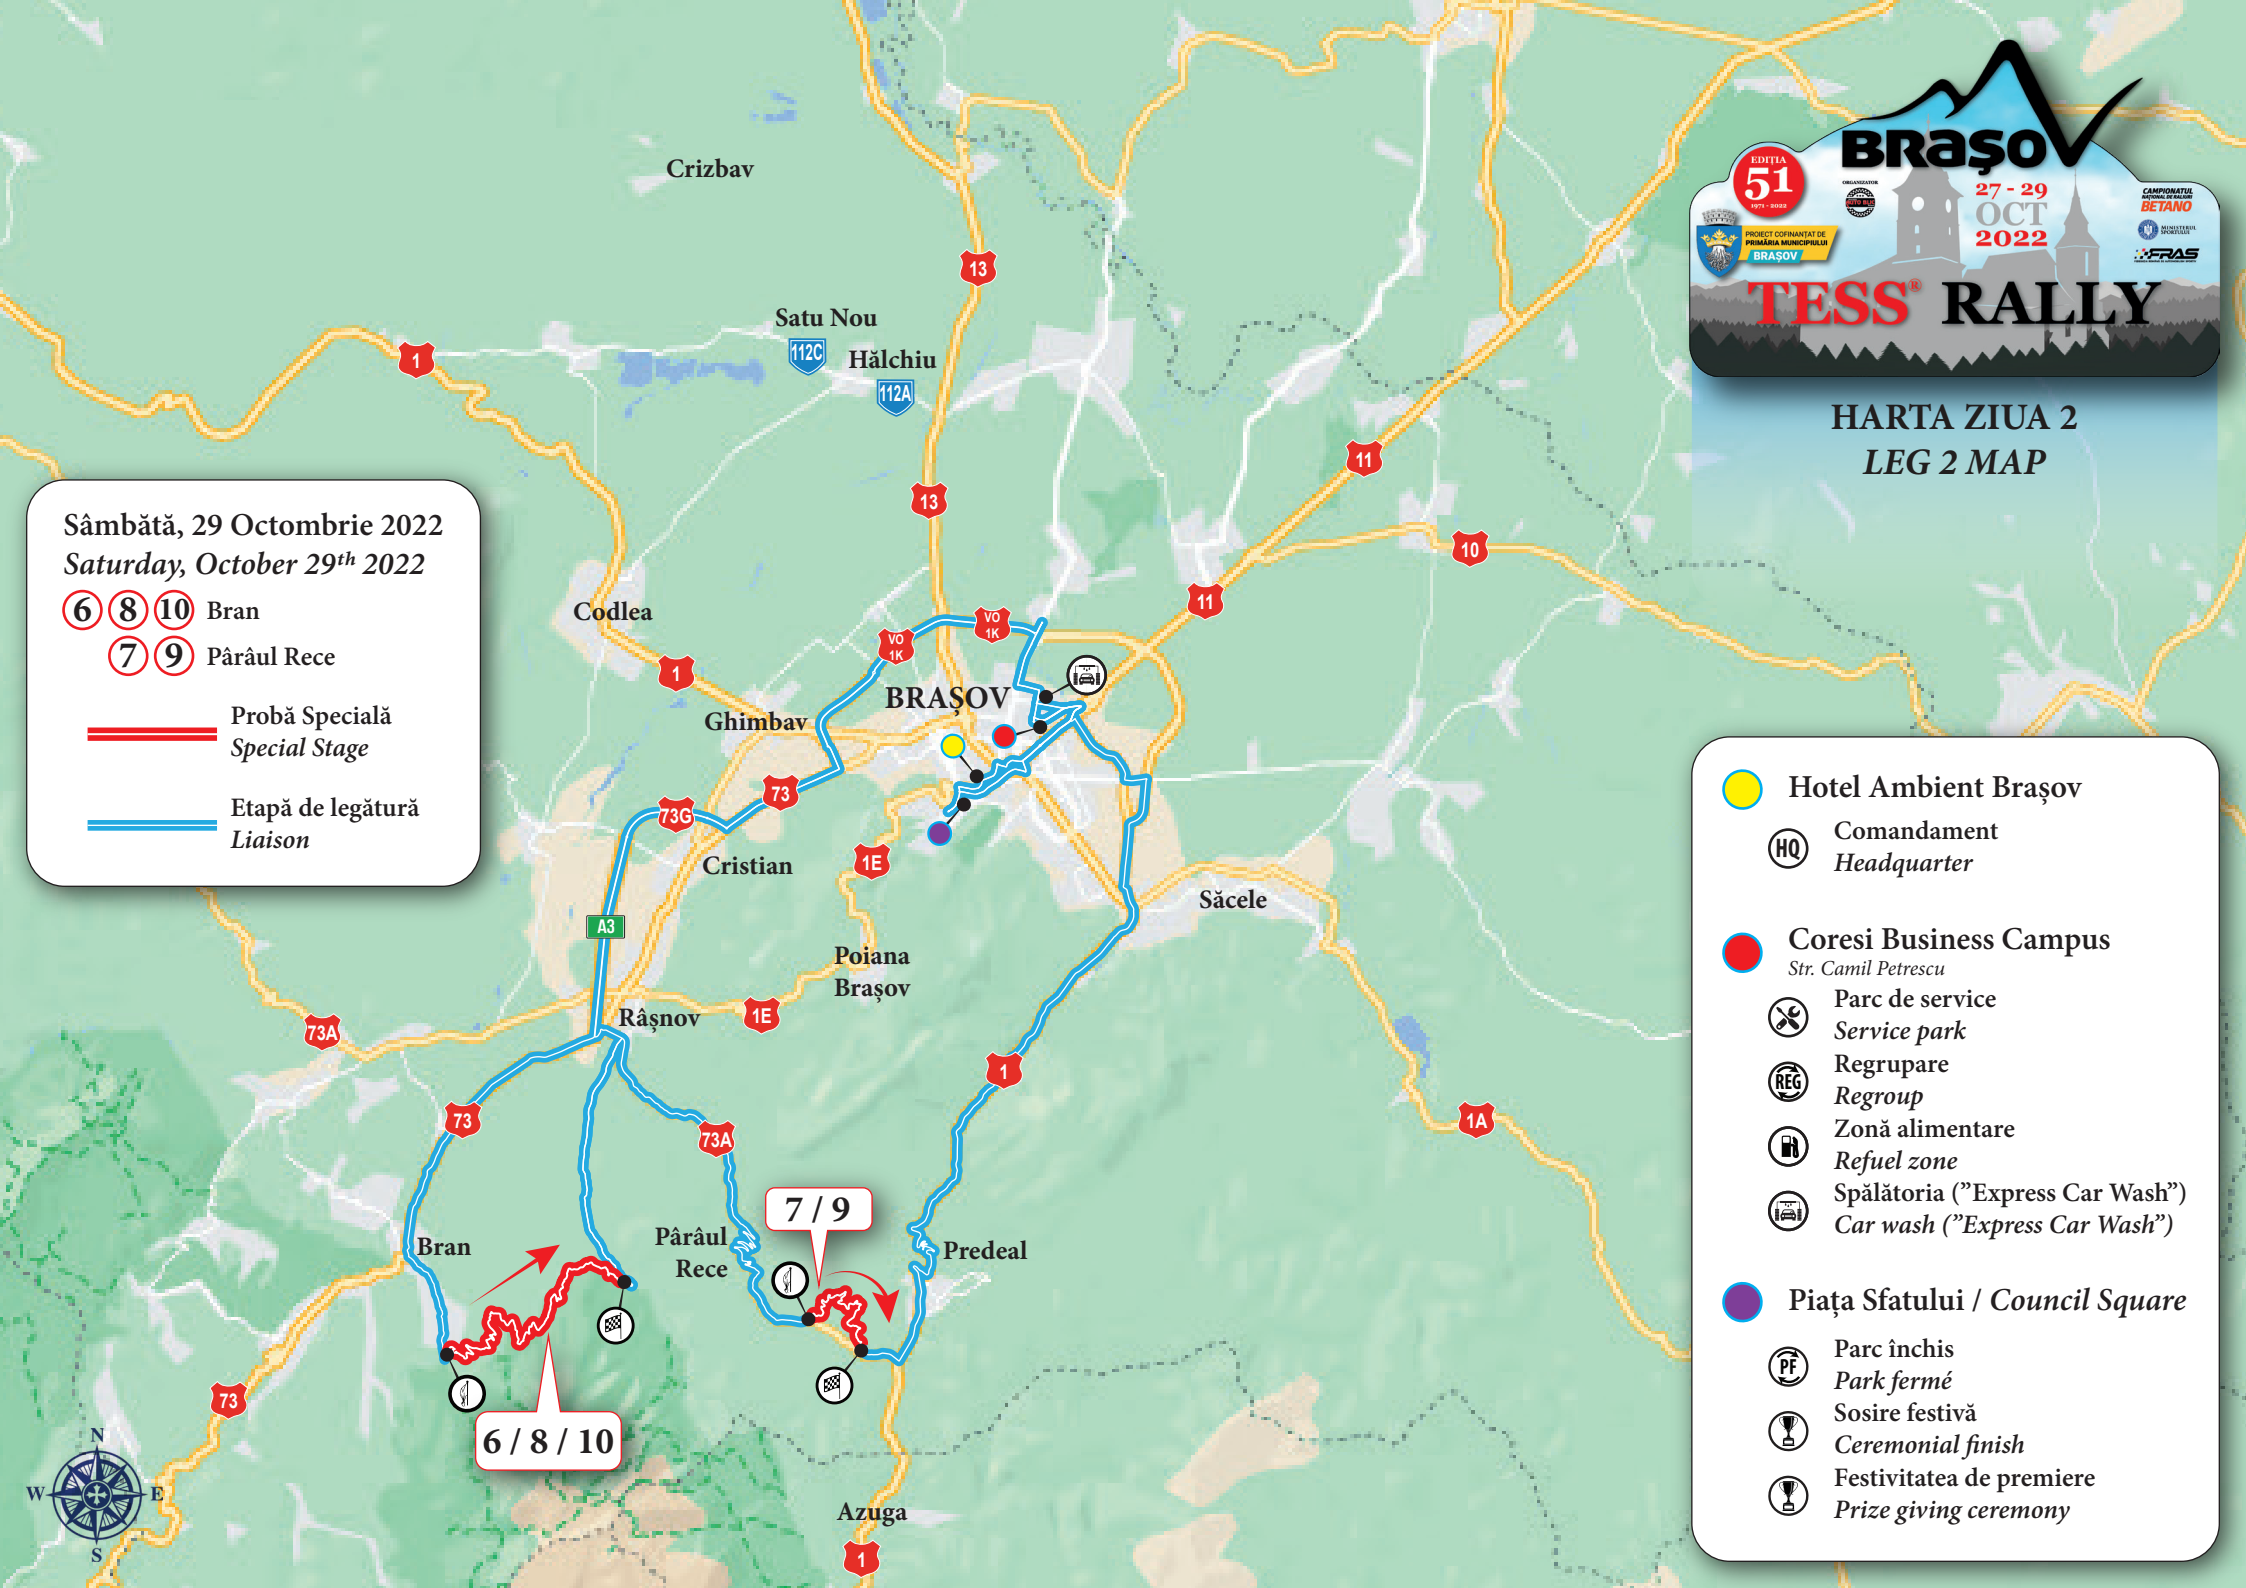

HARTA ZIUA 2  
LEG 2 MAP

Sâmbătă, 29 Octombrie 2022  
Saturday, October 29<sup>th</sup> 2022

- 6 8 10 Bran
- 7 9 Pârâul Rece

Probă Specială  
Special Stage

Etapă de legătură  
Liaison

- Hotel Ambient Brașov
- Comandament  
Headquarter
- Coresi Business Campus  
Str. Camil Petrescu
- Parc de service  
Service park
- Regrupare  
Regroup
- Zonă alimentare  
Refuel zone
- Spălătoria ("Express Car Wash")  
Car wash ("Express Car Wash")
- Piața Sfatului / Council Square
- Parc închis  
Park fermé
- Sosire festivă  
Ceremonial finish
- Festivitatea de premiere  
Prize giving ceremony

6 / 8 / 10

7 / 9