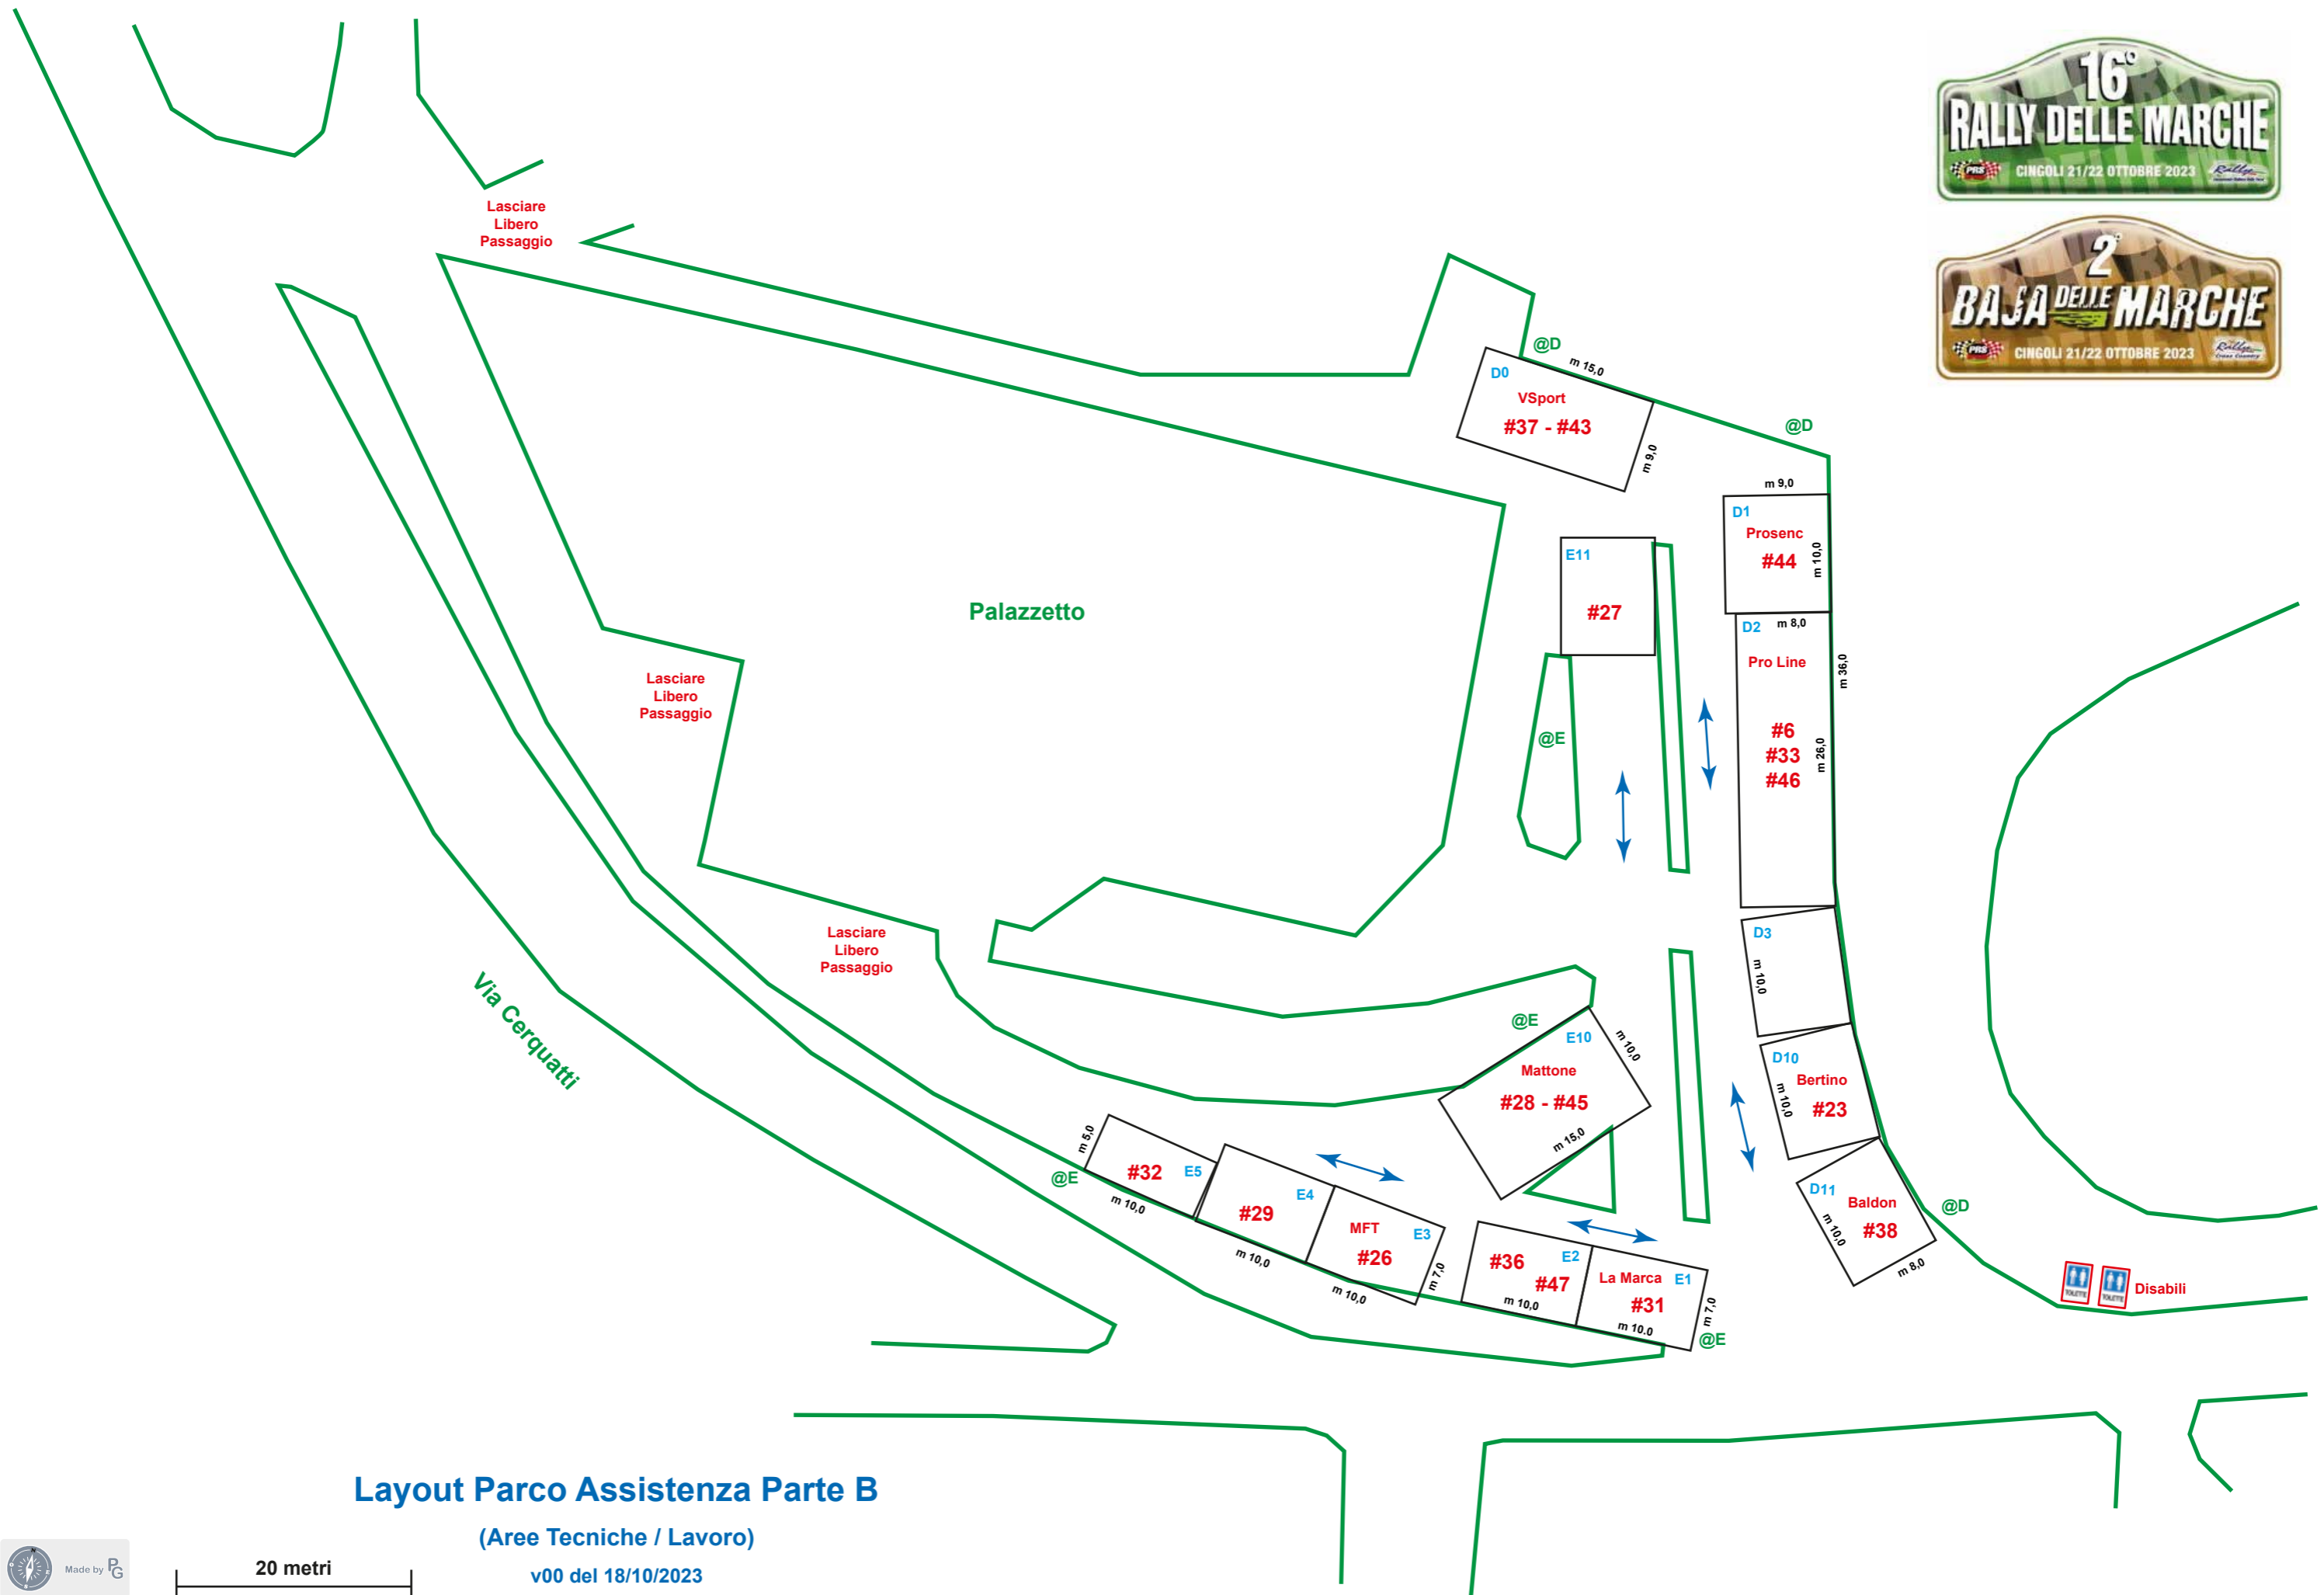

Layout Parco Assistenza Parte B

(Aree Tecniche / Lavoro)

v00 del 18/10/2023