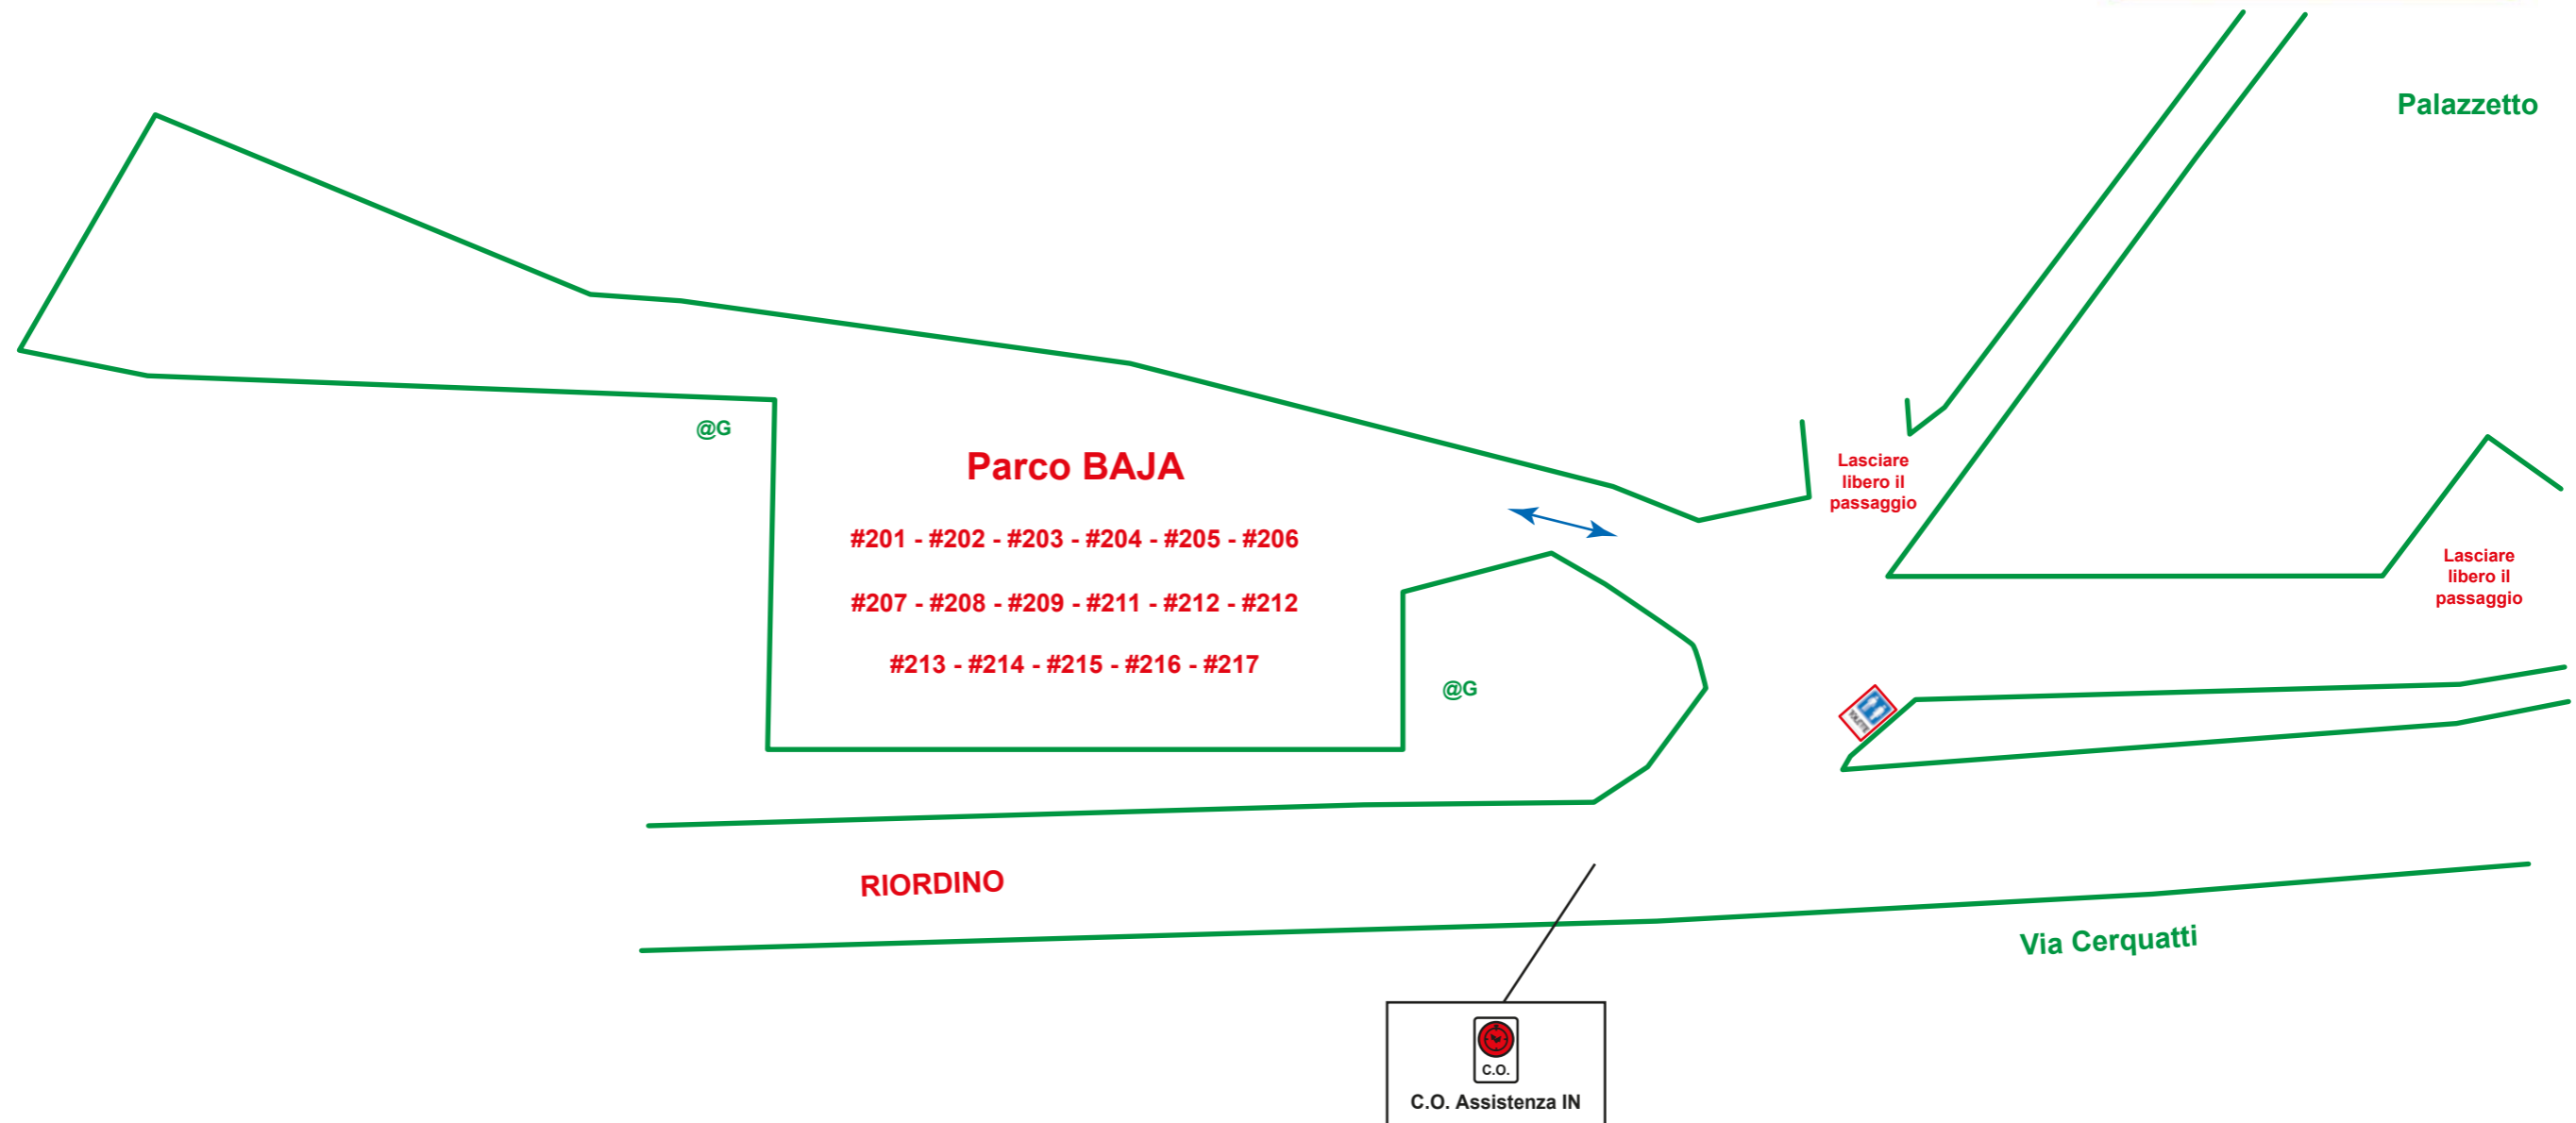

Campo Sportivo

Palazzetto

Layout Parco Assistenza Parte C

(Aree Tecniche / Lavoro)

v01 del 12/11/2022

20 metri

Nr.	Rally delle Marche 2023 - Elenco Assistenze - Numero di Gara													
	Gara	Cod	Nr	Team/Richiedente	Note Varie	Equipaggio	Spazio	Mezzi	Num	Vettura	Gr/Cl	Box	Lungh	Prof
1	041	01	H Sport / MRF		Andreucci - Briani	10 x 24 m	2 Truck	1	Skoda Fabia R5 Rally2	R5/Rally 2	A5			
2	030	01	Munaretto		Oldrati - De Guio	10 x 12 m	1 Truck	2	Skoda Fabia R5 Evo	R5/Rally 2	A4			
3	020	01	Erreffe		Ciuffi - Cigni	9 x 19 m	1 Truck	3	Skoda Fabia R5 Evo	R5/Rally 2	A3			
5	015	01	Delta Rally		Battistolli - Scattolin	9 x 19 m	1 Bilico	5	Skoda Fabia R5	R5/Rally 2	A2			
6	310	01	Pro Line		Vagnini - Musiari	8 x 24 m	3 Furg	6	Skoda Fabia	R5/Rally 2	D2			
8	200	01	Team By Bianchi		Grossi - Cardinali	9 x 16 m	01 Truck + 1 Furg	8	Skoda Fabia R5 Evo	R5/Rally 2	C1			
9	010	01	Lorenzon		Dati - Ciucci	9 x 18 m	01 Truck + 1 Furg	9	Skoda Fabia R5 Evo	R5/Rally 2	A1			
11	020	02	Erreffe		Gianesini - Bergonzi	" "	" "	11	Skoda Fabia R5 Evo	R5/Rally 2	A3			
12	220	01	Balbosca		Roncoroni - Brusadelli	8 x 12 m	1 Truck	12	Skoda Fabia R5 Evo	R5/Rally 2	C3			
14	120	01	GB Motors		Dalmazini - Albertini	9 x 19 m	01 Truck + 1 Furg	14	Hyundai I20 Ng Rally2	R5/Rally 2	B3			
15	100	01	GF Racing		Merli - Furlini	10 x 20 m	01 Bil. + 1 Furg	15	Skoda Fabia	R5/Rally 2	B1			
16	200	02	Team By Bianchi		Ricci - Biordi	" "	" "	16	Skoda Fabia R5 Evo	R5/Rally 2	C1			
18	120	02	GB Motors		Squarcialupi - Squarcialupi	" "	" "	18	Hyundai I20	R5/Rally 2	B3			
19	041	02	H Sport / MRF		Pavlidis - Harryman	" "	" "	19	Skoda Fabia R5 Evo	R5/Rally 2	A5			
21	015	02	Delta Rally		Vintaloro - Buscemi	" "	" "	21	Skoda Fabia	R5/Rally 2	A2			
22	210	01	Madella	con Zorzi	Madella - Onorati	8 x 18 m	2 Furg	22	Skoda Fabia R5	R5/Rally 2	C2			
23	400	01	Negri		Negri - Zegna	7 x 10 m	1 Truck	23	Citroen Ds3	N5 NAZ.	D10			
24	110	01	Power Brother		Rigo - Darder	9,5 x 19 m	01 Truck + 1 Furg	24	Citroen Ds3	N5 NAZ.	B2			
25	110	02	Power Brother		Travaglia - Lamanda	" "	" "	25	Ford Fiesta	N5 NAZ.	B2			
26	320	01	MFT		Lambroni - Arca	8 x 10 m	1 Furg	26	Mitsubishi Lancer Evo X	R4	E3			
27	610	01	Evo Motorsport		Perino - Savant Aleina	8 x 8 m	1 Furg	27	Mitsubishi Lancer Evo Ix	N4	E11			
28	500	01	Mattone	con Cerroni	Fanti - Filippini	10 x 15 m	2 Furg	28	Mitsubishi Lancer Evo X	N4	F1			
29	620	01	Auto Tremonti		Casarin - De Bastiani	8 x 8 m	1 Furg	29	Mitsubishi Lancer Evo Vii	N4	E4			
31	340	01	La Marca Racing		Passarelli - Ferrigno	7 x 22 m	1 Furg	31	Subaru Impreza	N4	E1			
32	630	01	RSEvolution		Milani - Monti	8 x 8 m	1 Furg	32	Ford Fiesta St Rally3	Rally 3	E5			
33	310	02	Pro Line		Martinelli - Guzzi	" "	" "	33	Renault Clio	R3	D2			
34	100	02	GF Racing		Cogni - Colapietro	" "	" "	34	Peugeot 208	Rally 4	B1			
35	230	01	RB Motosport		Marchioro - Marchetti	8 x 10 m	1 Truck	35	Peugeot 208 Rally 4	Rally 4	C4			
36	340	12	La Marca Racing		Ancillotti - Ancillotti	" "	" "	36	Peugeot 208 Rally4	Rally 4	E2