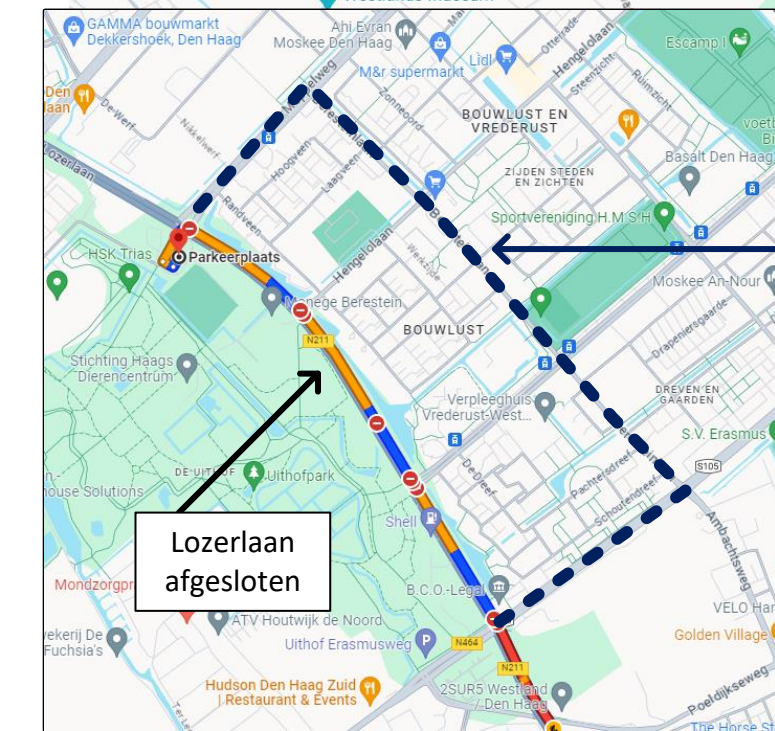

Oomsport skeelercup

Afsluiting wegverkeer tijdens de marathon in Den Haag

ALTERNATIEVE ROUTE vanaf A4

- bij afsluiting rechts af Erasmusweg op
- bij stoplichten linksaf Beresteinlaan op
- helemaal uitrijden
- dan linksaf Meppelweg
- bij stoplichten Lozerlaan oversteken
- je bent er

Hou wel rekening met 10 á 15 minuten extra reistijd