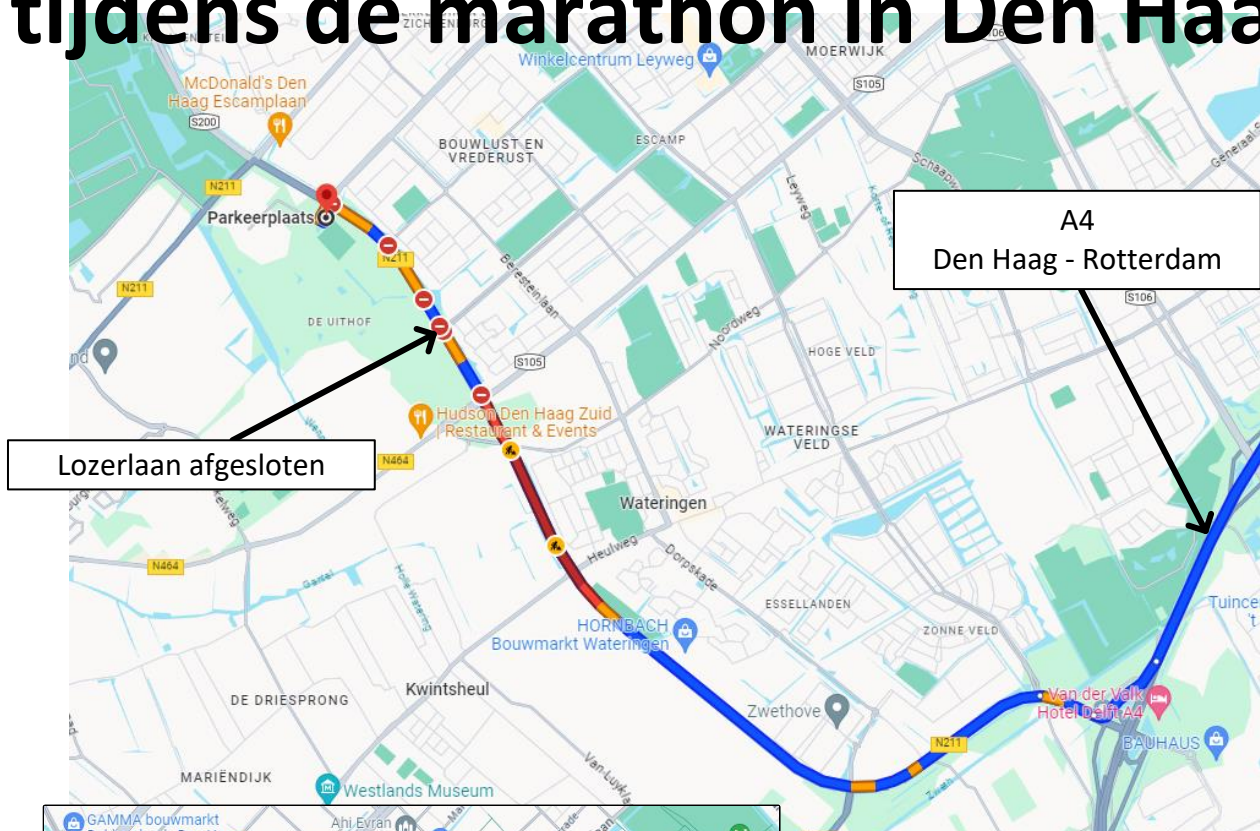

Oomsport skeelercup

Afsluiting wegverkeer tijdens de marathon in Den Haag

ALTERNATIEVE ROUTE vanaf A4

- bij afsluiting rechts af Erasmusweg op
- bij stoplichten linksaf Beresteinlaan op
- helemaal uitrijden
- dan linksaf Meppelweg
- bij stoplichten Lozerlaan oversteken
- je bent er