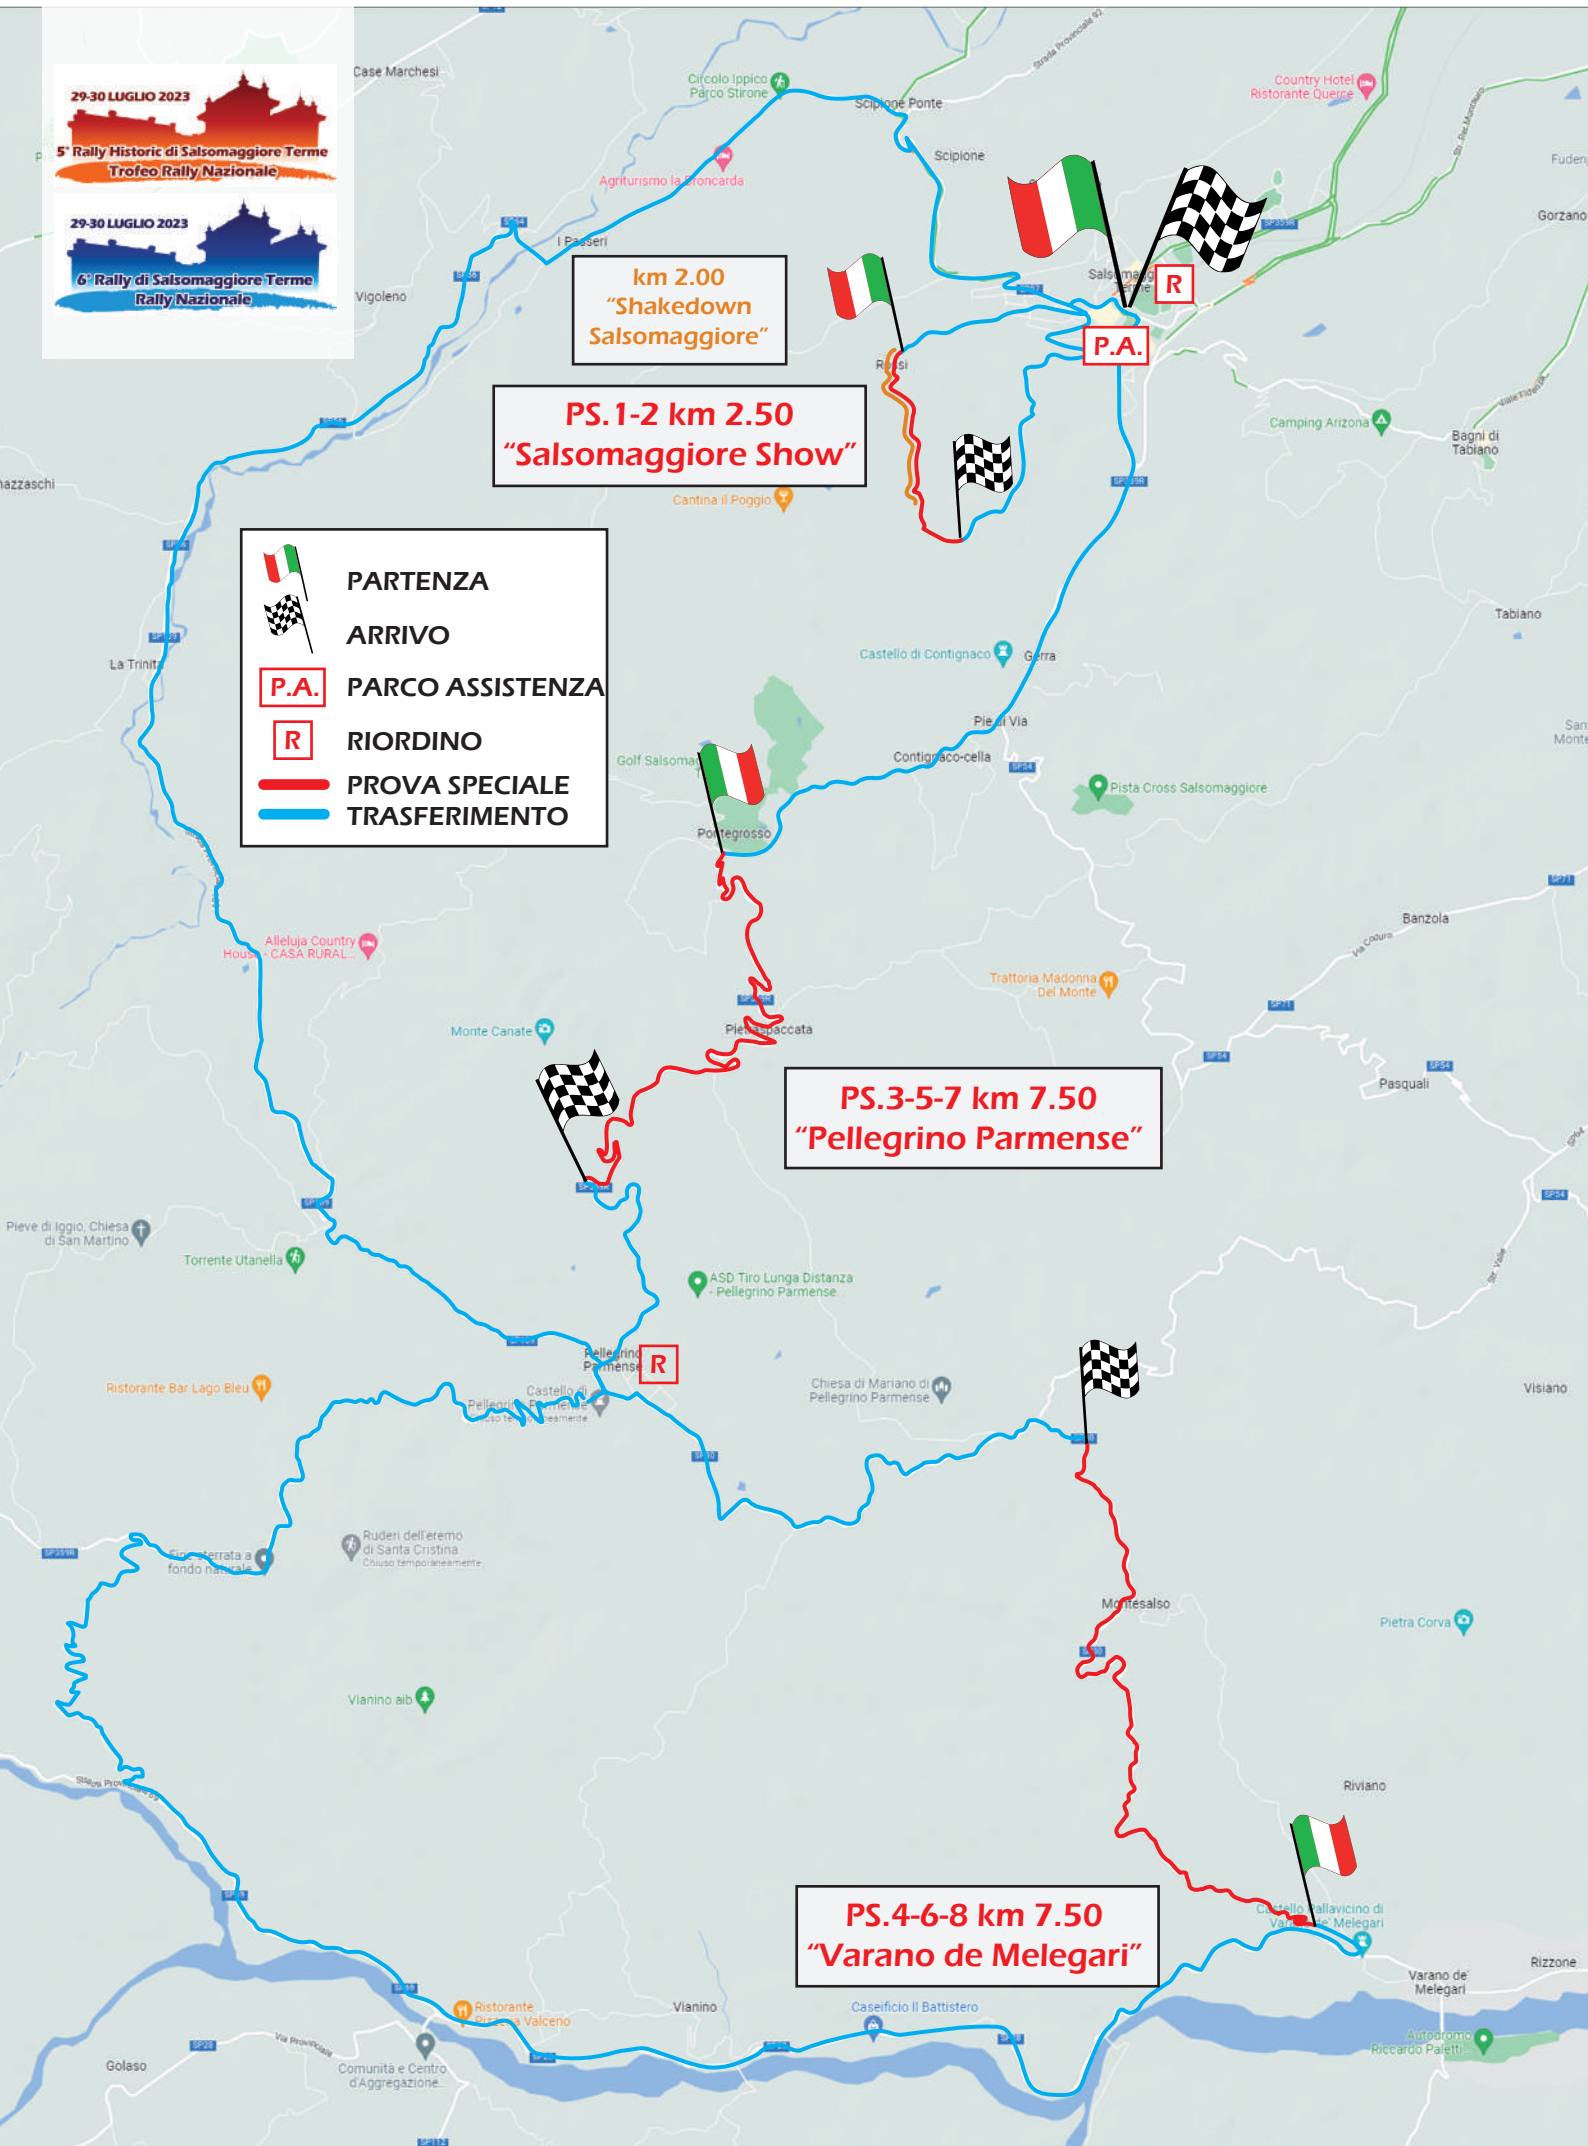

29-30 LUGLIO 2023
5° Rally Historic di Salsomaggiore Terme
Trofeo Rally Nazionale

29-30 LUGLIO 2023
6° Rally di Salsomaggiore Terme
Rally Nazionale

km 2.00
"Shakedown
Salsomaggiore"

PS. 1-2 km 2.50
"Salsomaggiore Show"

 **PARTENZA**

 **ARRIVO**

 **PARCO ASSISTENZA**

 **RIORDINO**

 **PROVA SPECIALE**

 **TRASFERIMENTO**

PS.3-5-7 km 7.50
"Pellegrino Parmense"

PS.4-6-8 km 7.50
"Varano de Melegari"