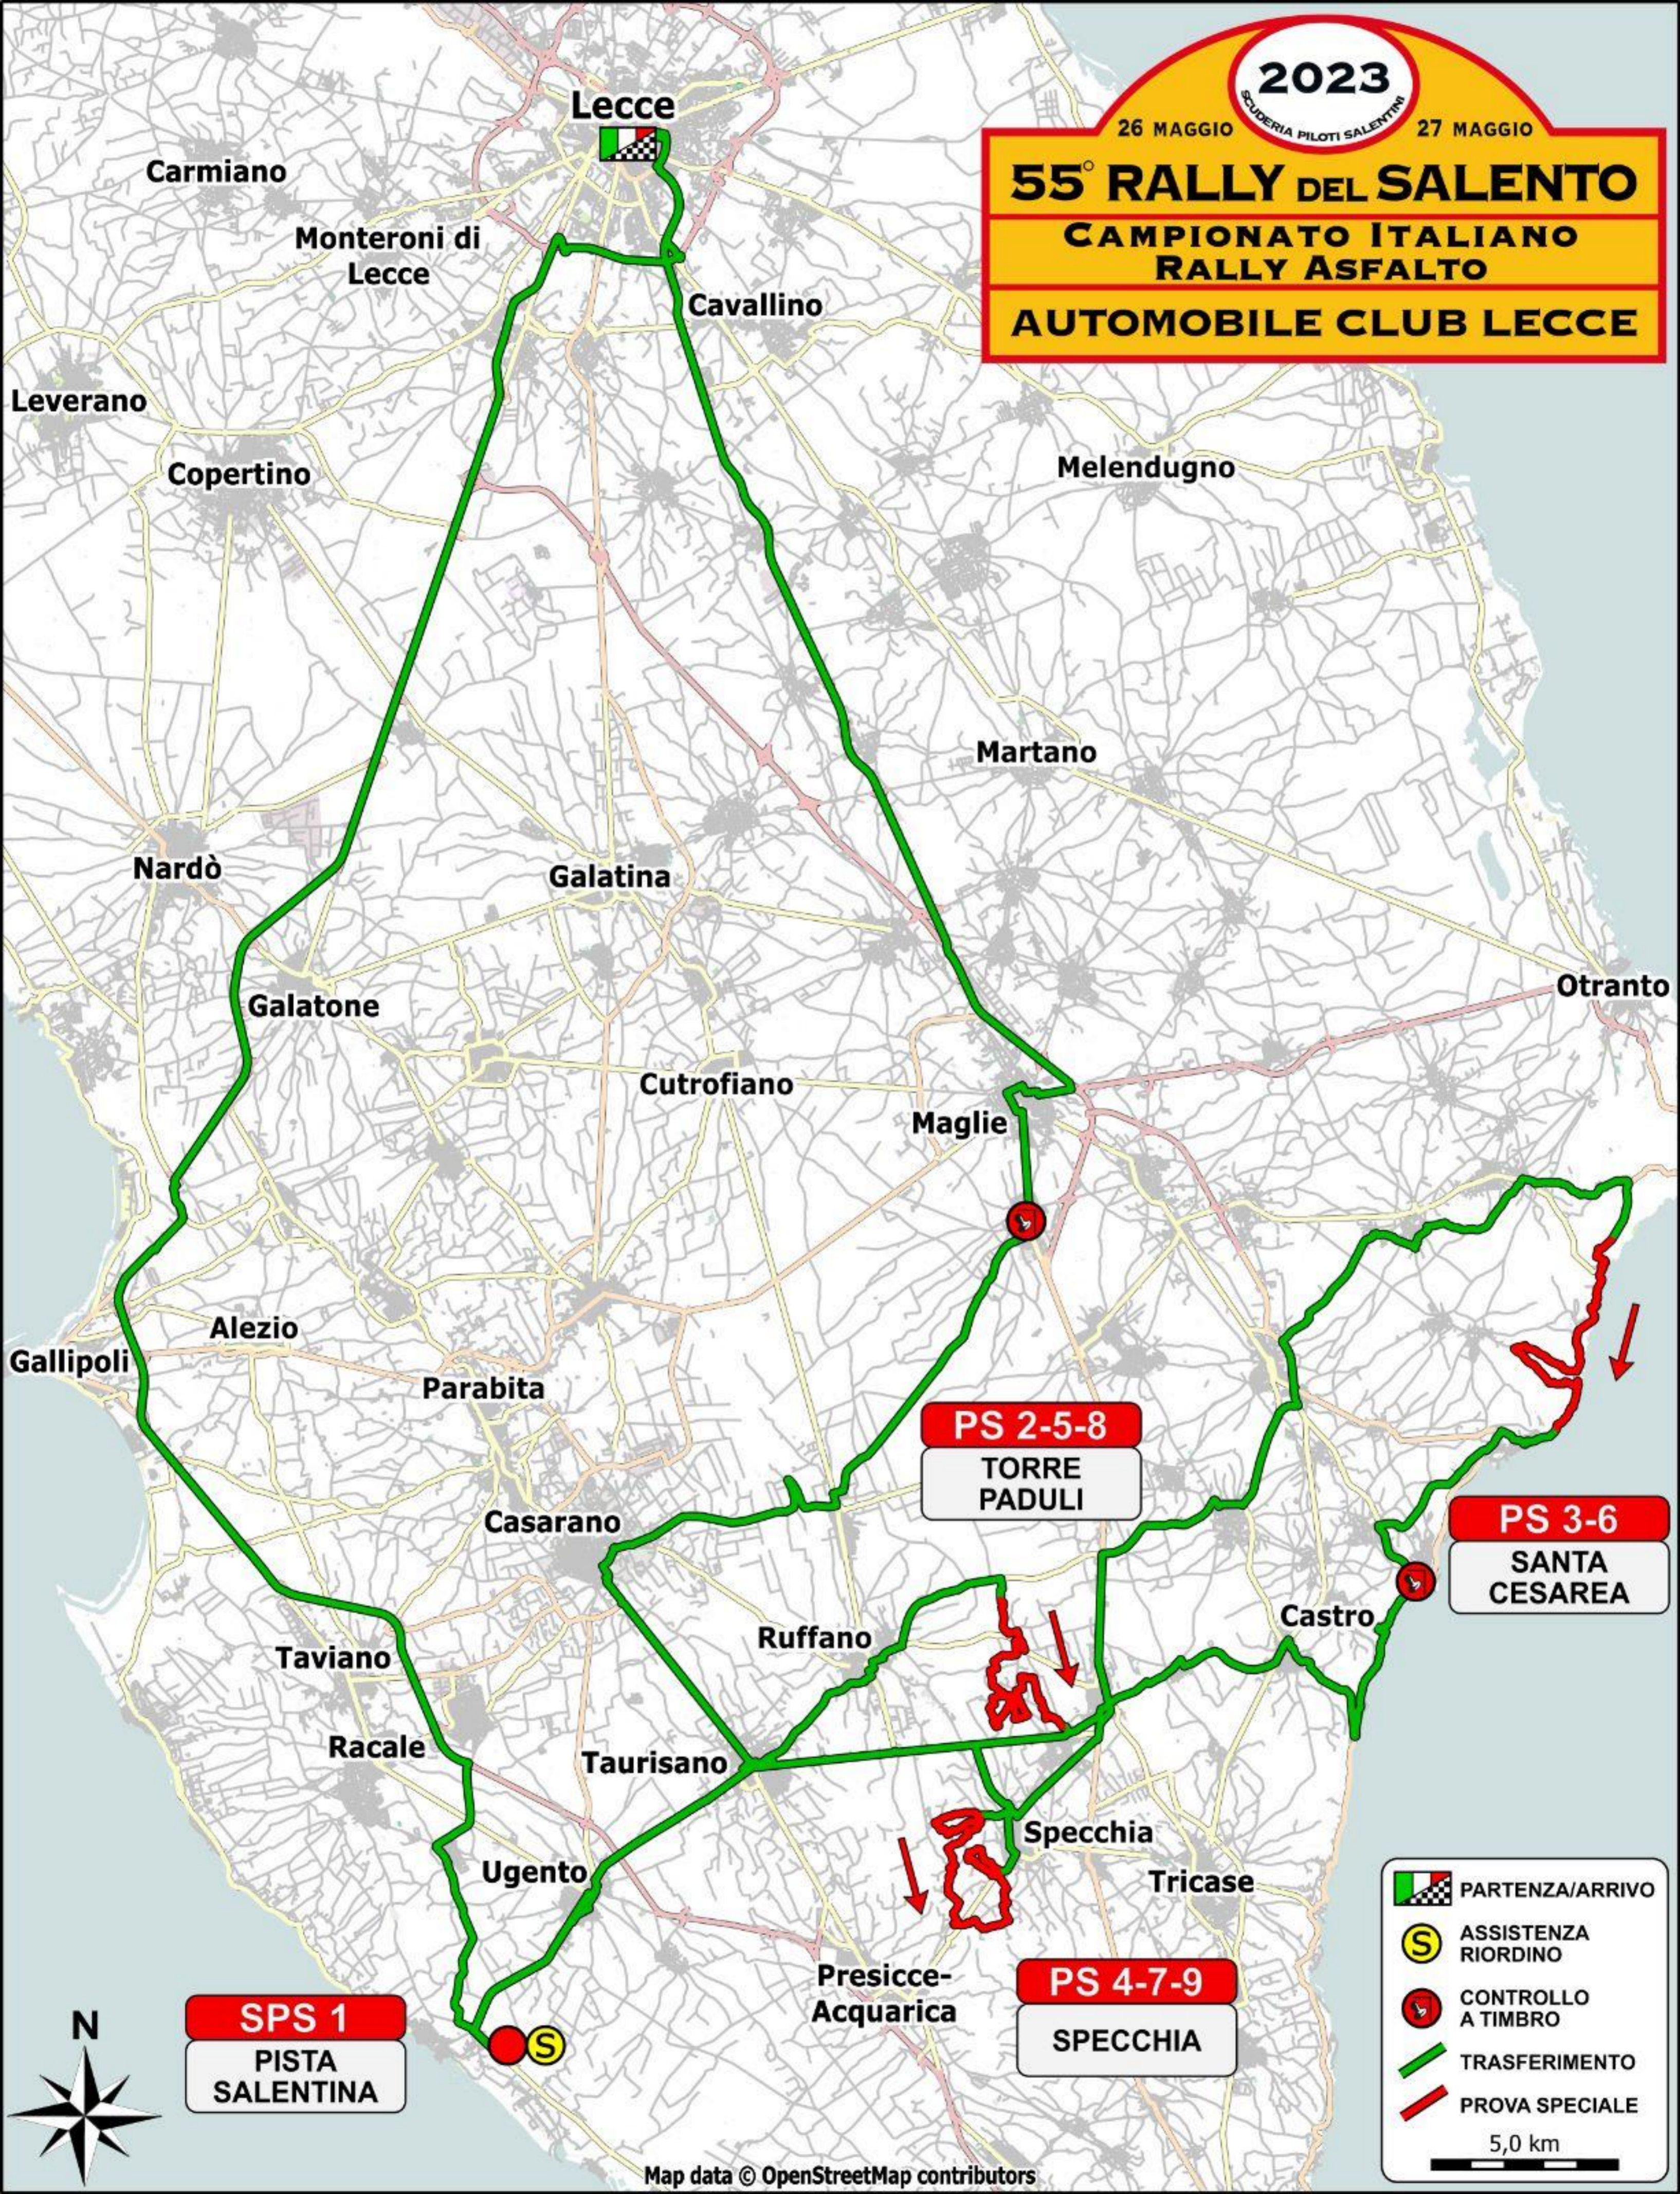

2023

SCUDERIA PILOTI SALENTINI

26 MAGGIO

27 MAGGIO

55° RALLY DEL SALENTO

CAMPIONATO ITALIANO RALLY ASFALTO

AUTOMOBILE CLUB LECCE

Lecce

Carmiano

Monteroni di Lecce

Cavallino

Leverano

Copertino

Melendugno

Martano

Nardò

Galatina

Otranto

Galatone

Cutrofiano

Maglie

Gallipoli

Alezio

Parabita

PS 2-5-8

TORRE PADULI

PS 3-6

SANTA CESAREA

Casarano

Castro

Taviano

Ruffano