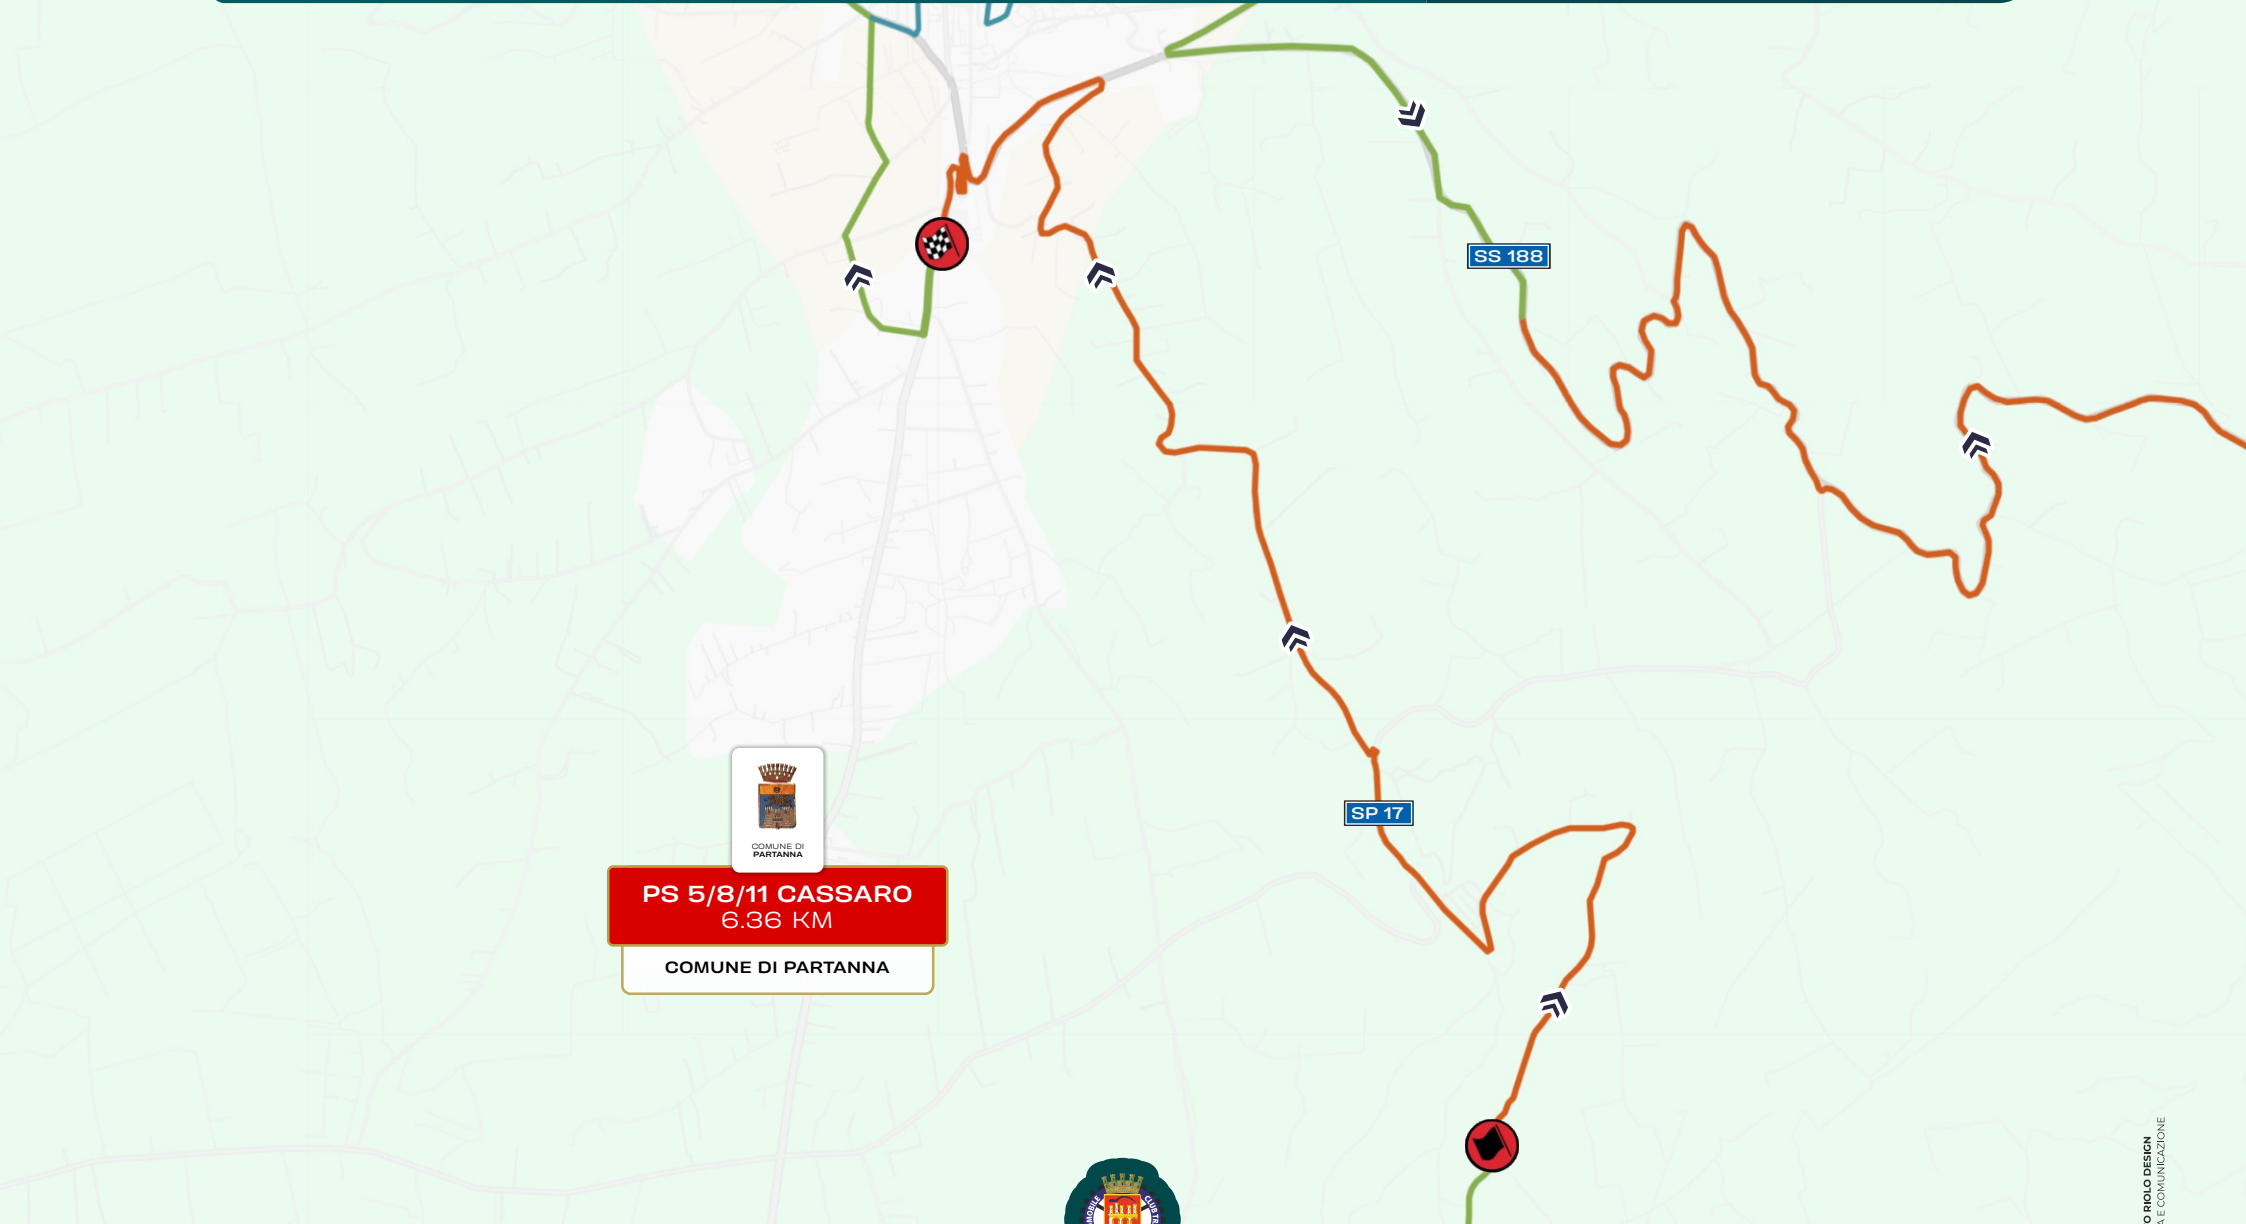

# 3° RALLY Valle del Belice

TROFEO DELLA LEGALITÀ  
COPPA NOCELLARA DEL BELICE

AC TRAPANI sport

3° RALLY VALLE DEL BELICE  
3° RALLY STORICO VALLE DEL BELICE  
18 - 19 LUGLIO 2026

**PS 1/2 GIBELLINA**  
**4.33 KM**  
**COMUNE DI GIBELLINA**

**SANTA NINFA**

# 3° RALLY Valle del Belice

TROFEO DELLA LEGALITÀ  
COPPA NOCELLARA DEL BELICE

3° RALLY VALLE DEL BELICE  
3° RALLY STORICO VALLE DEL BELICE  
18 - 19 LUGLIO 2026

## MAPPA DAY 2

19 LUGLIO  
2026

**PS 3/6/9 CRETTO DI BURRI**  
4.25 KM

COMUNE DI GIBELLINA

**PS 4/7/10 BELICE**  
**10.70 KM**

**COMUNE DI PARTANNA**  
**& COMUNE DI MONTEVAGO**

  
COMUNE DI  
PARTANNA

**PS 5/8/11 CASSARO**  
6.36 KM