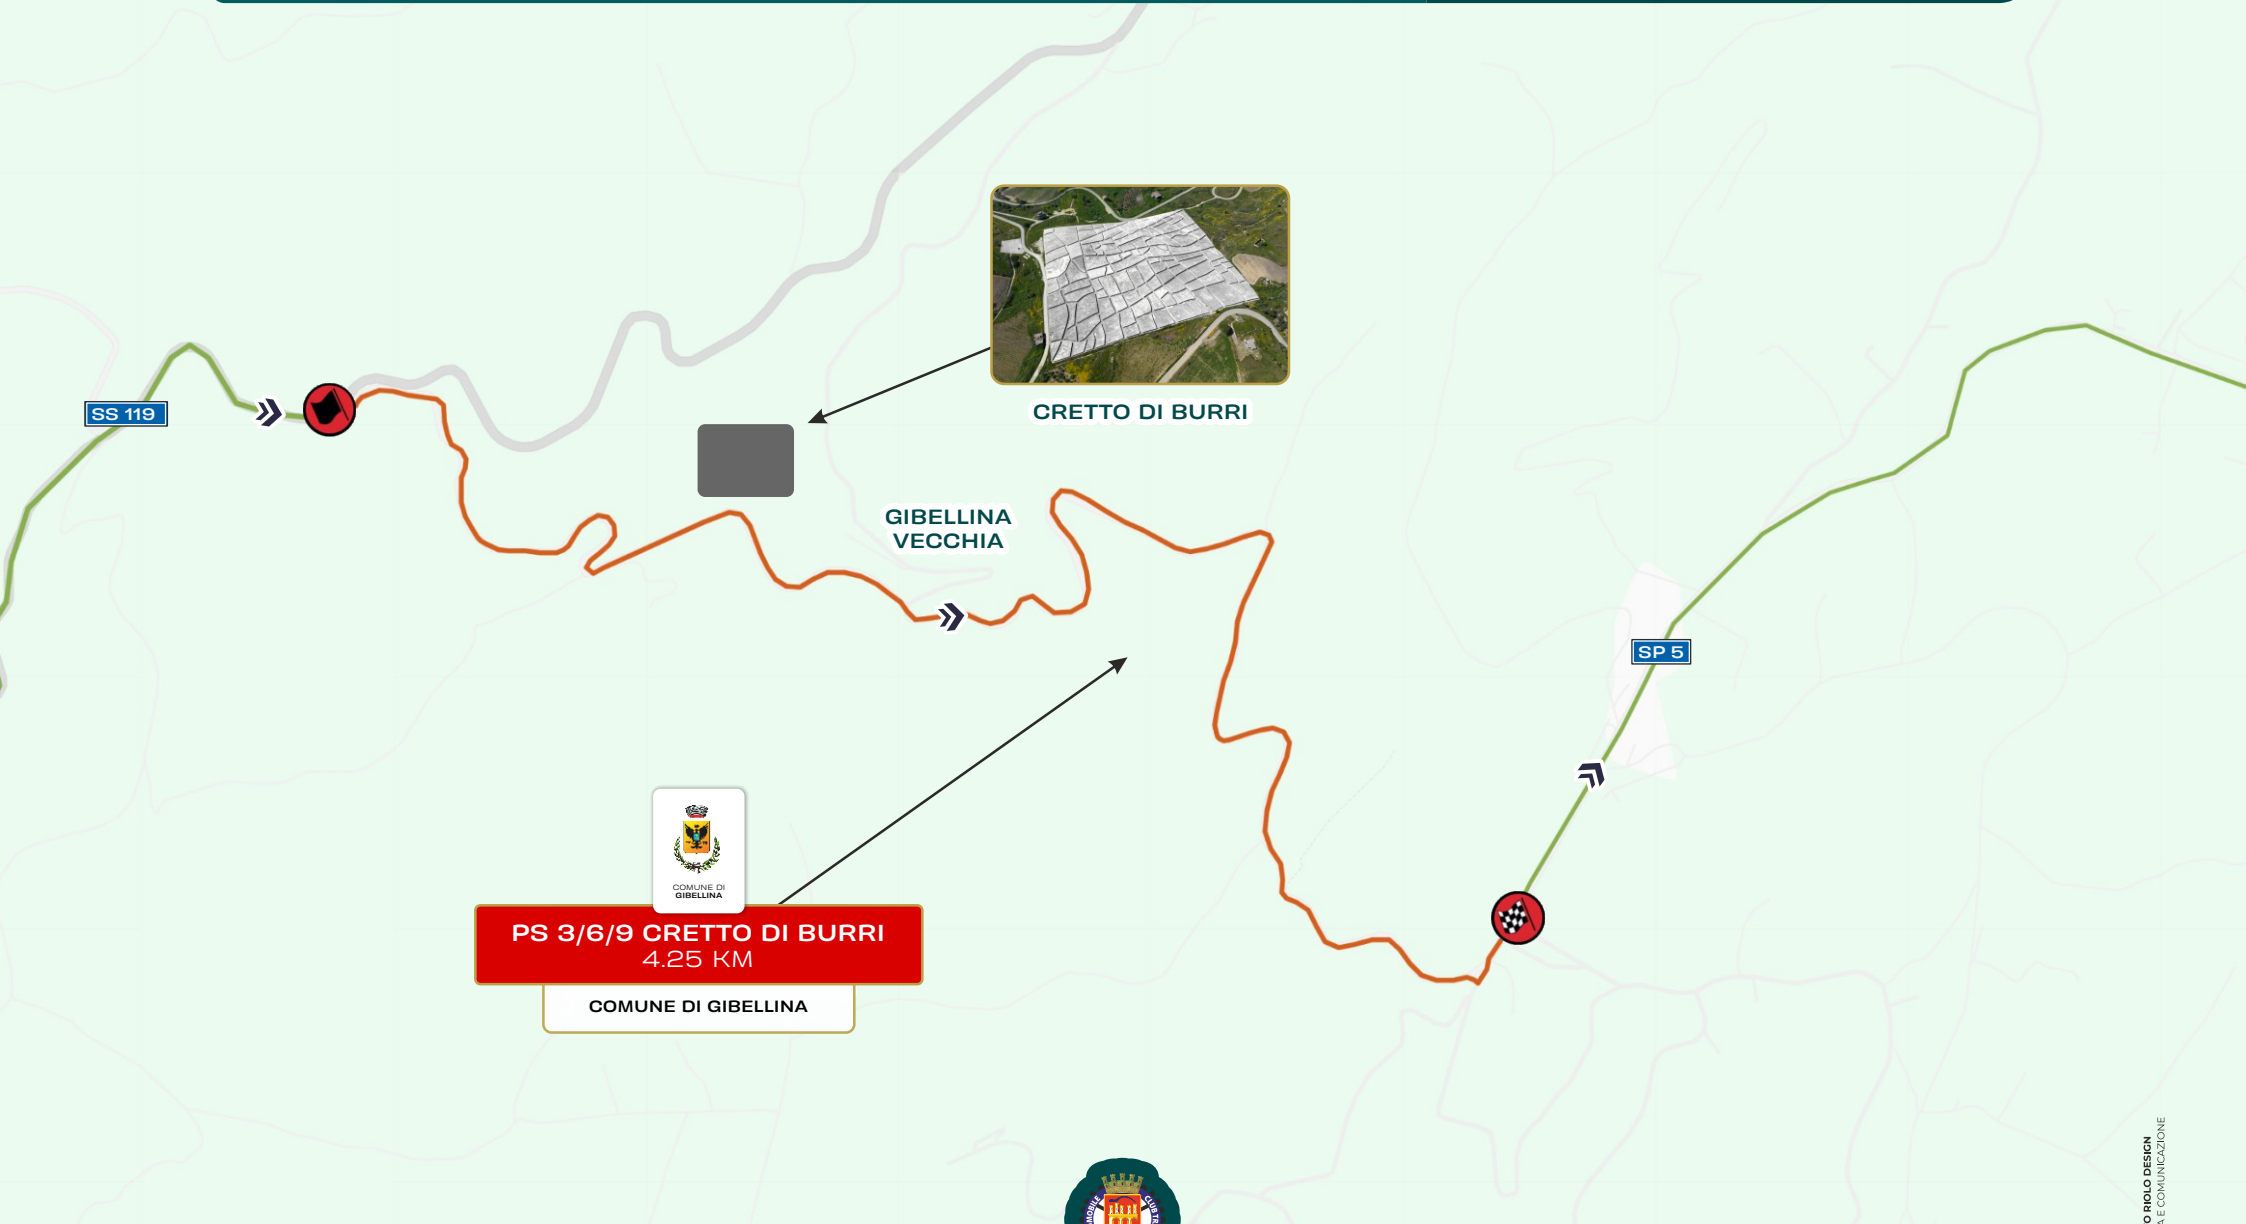

# 3° RALLY Valle del Belice

TROFEO DELLA LEGALITÀ  
COPPA NOCELLARA DEL BELICE

AC TRAPANI sport

3° RALLY VALLE DEL BELICE  
3° RALLY STORICO VALLE DEL BELICE  
18 - 19 LUGLIO 2026

**PS 1/2 GIBELLINA**  
**4.33 KM**  
**COMUNE DI GIBELLINA**

**SANTA NINFA**

# 3° RALLY Valle del Belice

TROFEO DELLA LEGALITÀ  
COPPA NOCELLARA DEL BELICE

3° RALLY VALLE DEL BELICE  
3° RALLY STORICO VALLE DEL BELICE  
18 - 19 LUGLIO 2026

## MAPPA DAY 2

19 LUGLIO  
2026

**PS 3/6/9 CRETTO DI BURRI**  
4.25 KM

COMUNE DI GIBELLINA

**PS 4/7/10 BELICE**  
**10.70 KM**

**COMUNE DI PARTANNA**  
**& COMUNE DI MONTEVAGO**

  
COMUNE DI  
PARTANNA

**PS 5/8/11 CASSARO**  
6.36 KM