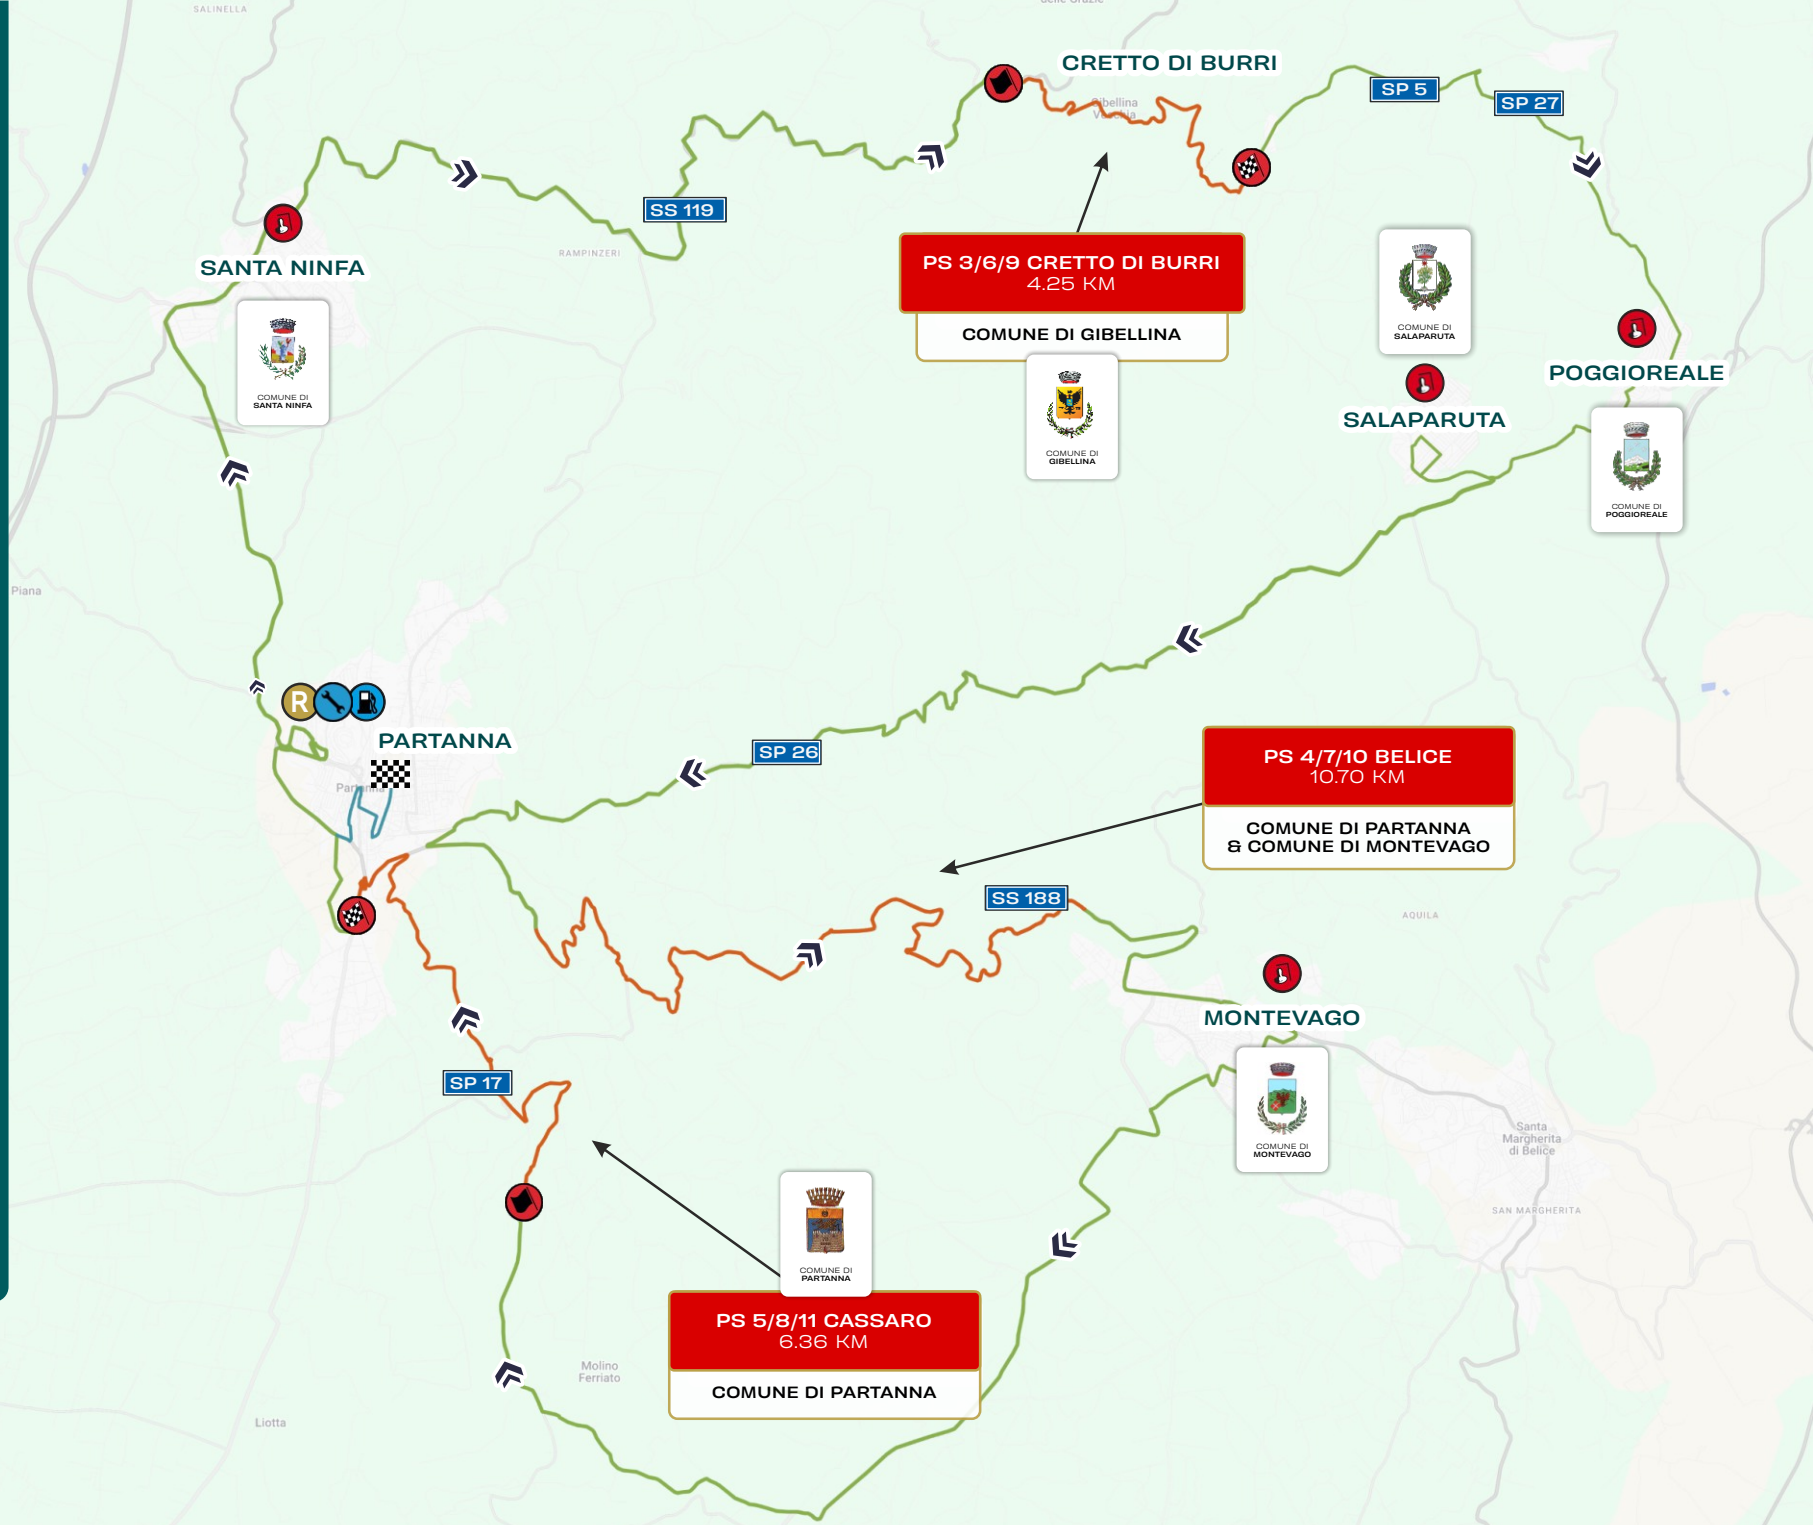

# 3° RALLY Valle del Belice

TROFEO DELLA LEGALITÀ  
COPPA NOCELLARA DEL BELICE

AC TRAPANI sport

3° RALLY VALLE DEL BELICE  
3° RALLY STORICO VALLE DEL BELICE  
18 - 19 LUGLIO 2026

**PS 1/2 GIBELLINA**  
**4.33 KM**  
**COMUNE DI GIBELLINA**

**SANTA NINFA**

# 3° RALLY Valle del Belice

TROFEO DELLA LEGALITÀ  
COPPA NOCELLARA DEL BELICE

3° RALLY VALLE DEL BELICE  
3° RALLY STORICO VALLE DEL BELICE  
18 - 19 LUGLIO 2026

## MAPPA DAY 2

19 LUGLIO  
2026

**PS 3/6/9 CRETTO DI BURRI**  
4.25 KM

COMUNE DI GIBELLINA

**PS 4/7/10 BELICE**  
**10.70 KM**

**COMUNE DI PARTANNA**  
**& COMUNE DI MONTEVAGO**

  
COMUNE DI  
PARTANNA

**PS 5/8/11 CASSARO**  
6.36 KM