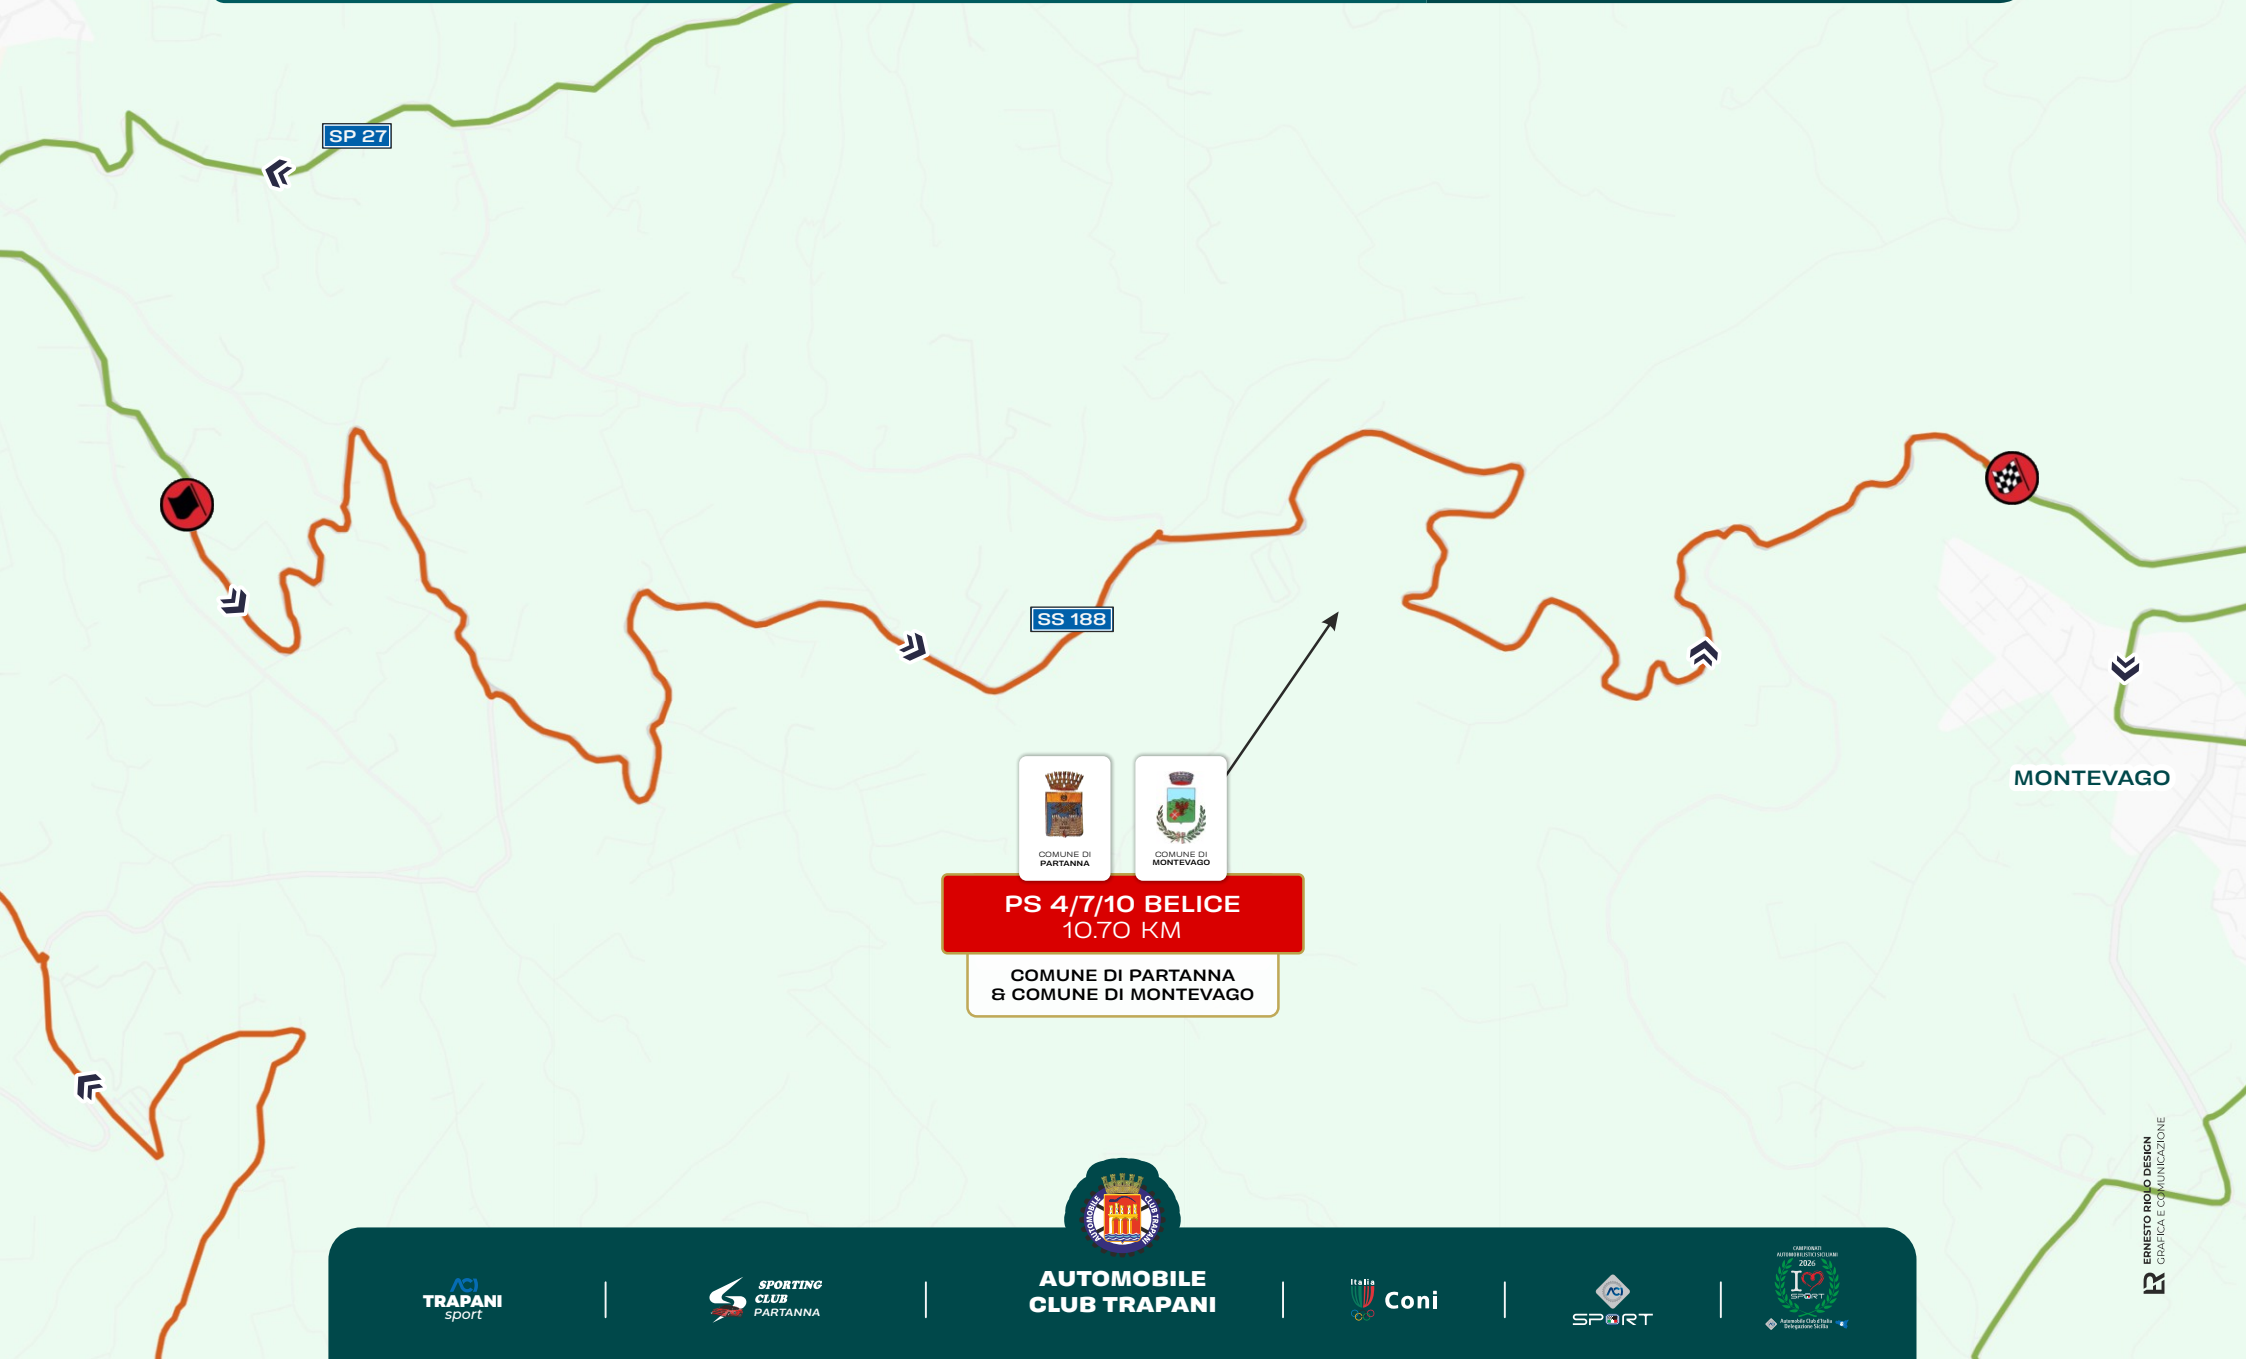

# 3° RALLY Valle del Belice

TROFEO DELLA LEGALITÀ  
COPPA NOCELLARA DEL BELICE

AC TRAPANI sport

3° RALLY VALLE DEL BELICE  
3° RALLY STORICO VALLE DEL BELICE  
18 - 19 LUGLIO 2026

**PS 1/2 GIBELLINA**  
**4.33 KM**  
**COMUNE DI GIBELLINA**

**SANTA NINFA**

# 3° RALLY Valle del Belice

TROFEO DELLA LEGALITÀ  
COPPA NOCELLARA DEL BELICE

3° RALLY VALLE DEL BELICE  
3° RALLY STORICO VALLE DEL BELICE  
18 - 19 LUGLIO 2026

## MAPPA DAY 2

19 LUGLIO  
2026

**PS 3/6/9 CRETTO DI BURRI**  
4.25 KM

COMUNE DI GIBELLINA

**PS 4/7/10 BELICE**  
**10.70 KM**

**COMUNE DI PARTANNA**  
**& COMUNE DI MONTEVAGO**

  
COMUNE DI  
PARTANNA

**PS 5/8/11 CASSARO**  
6.36 KM