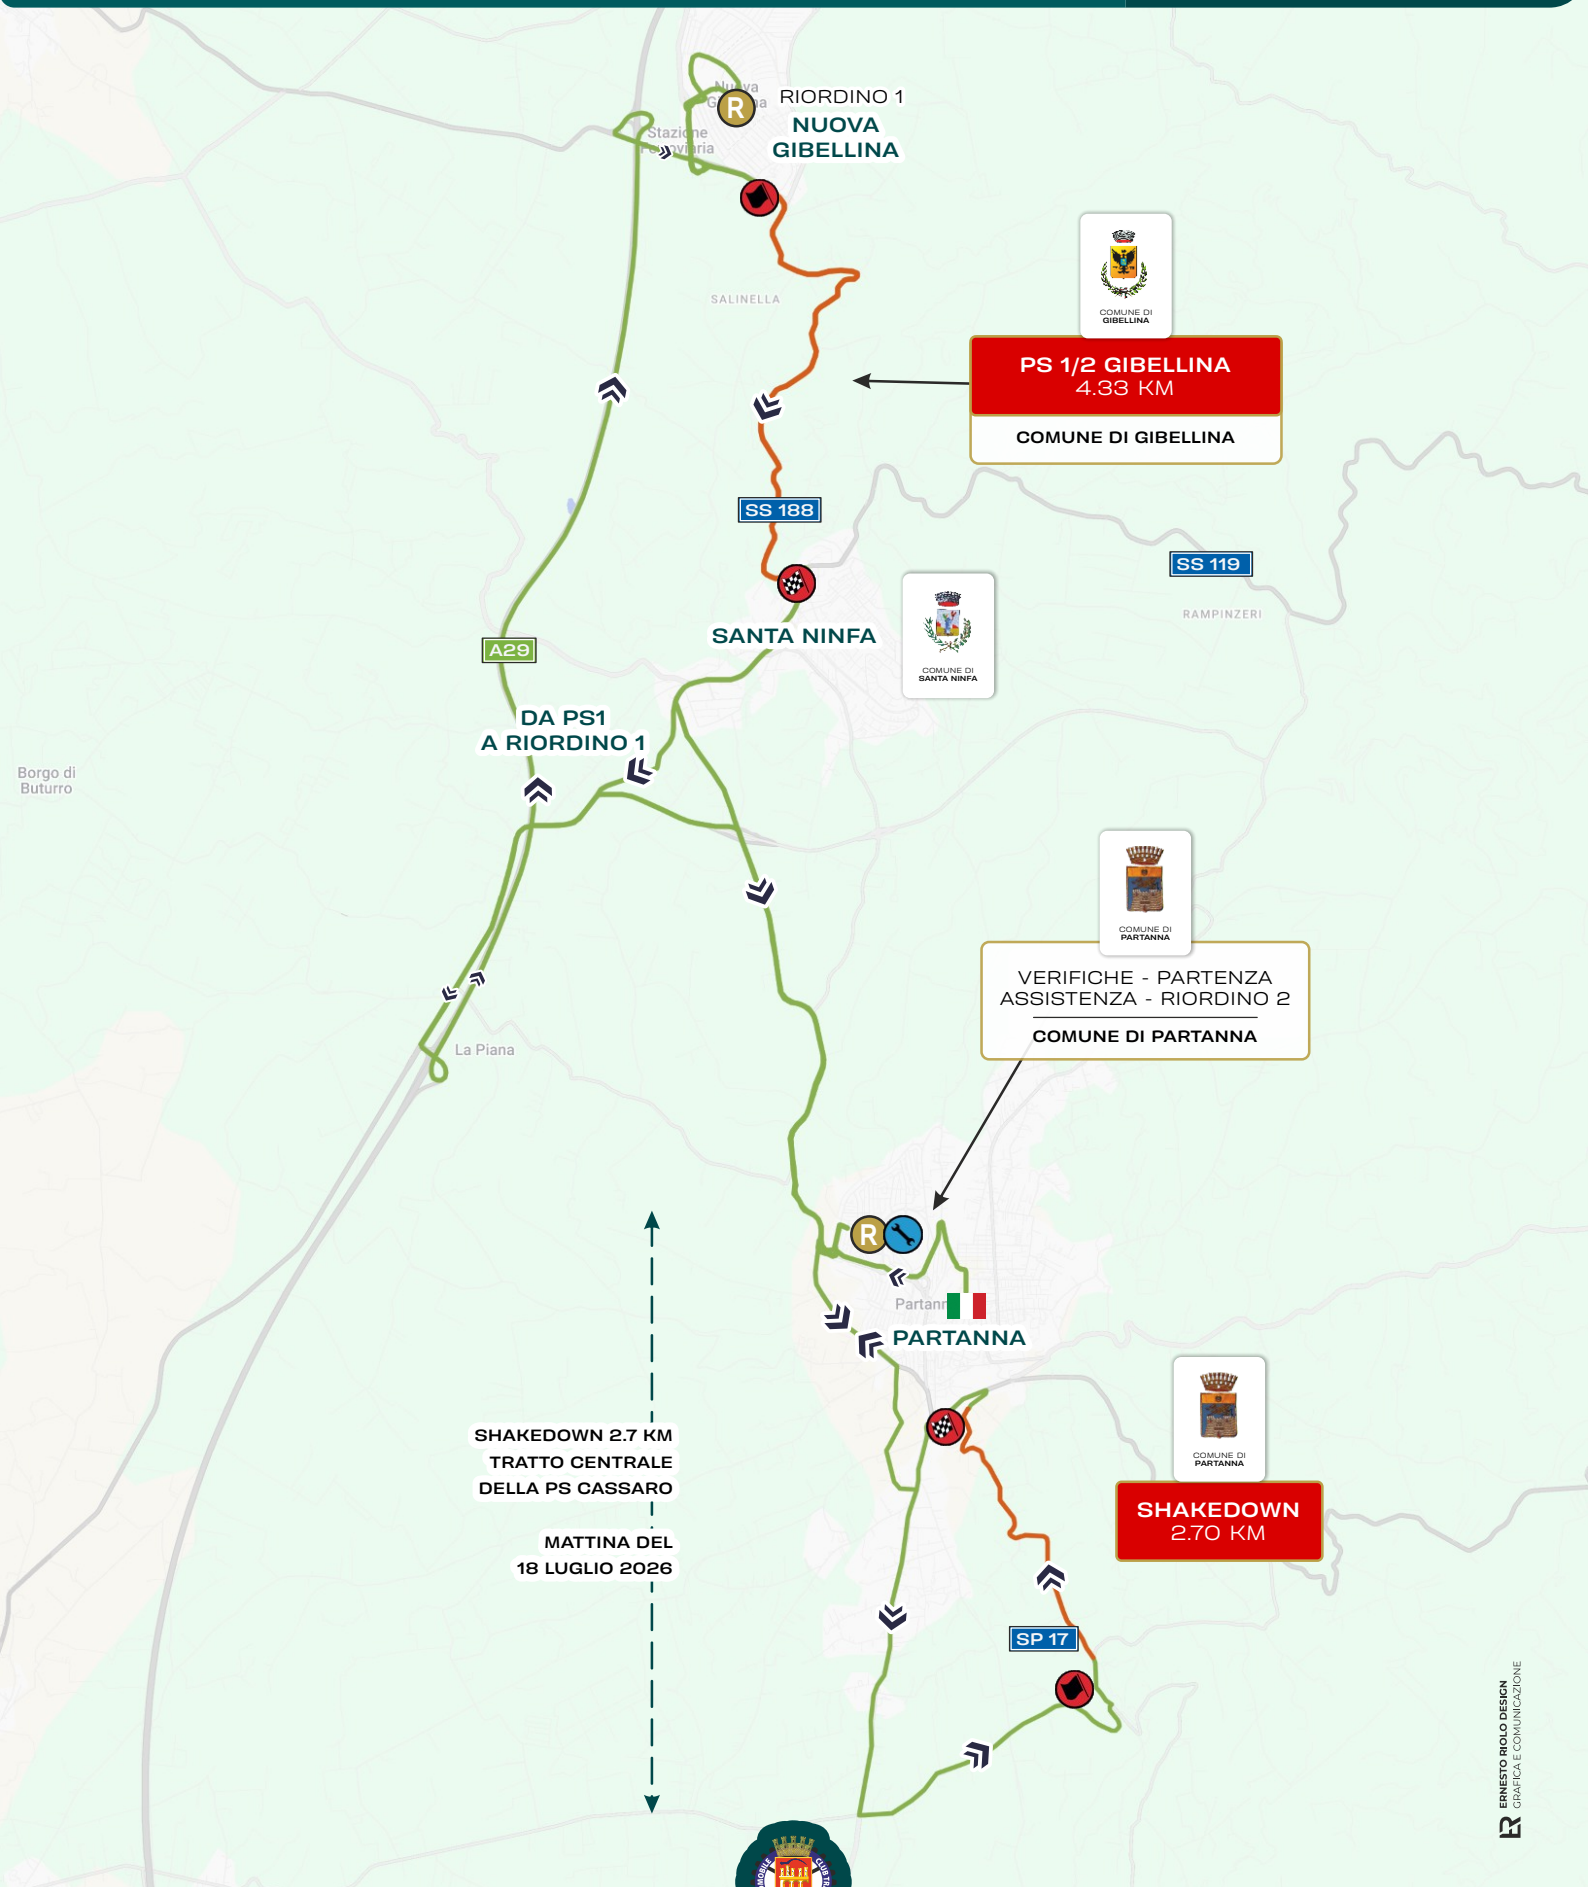

# 3° RALLY Valle del Belice

TROFEO DELLA LEGALITÀ  
COPPA NOCELLARA DEL BELICE

AC TRAPANI sport

3° RALLY VALLE DEL BELICE  
3° RALLY STORICO VALLE DEL BELICE  
18 - 19 LUGLIO 2026

## MAPPA GENERALE

18 - 19 LUGLIO  
2026

Borgo di Buturro

La Piana

ERNESTO RIOLO DESIGN  
 GRAFICA E COMUNICAZIONE

ERNESTO RIOLO DESIGN  
 GRAFICA E COMUNICAZIONE

**RIORDINO 1**  
**COMUNE DI GIBELLINA**  
**PIAZZA SAN ROCCO**

# 3° RALLY Valle del Belice

TROFEO DELLA LEGALITÀ  
COPPA NOCELLARA DEL BELICE

3° RALLY VALLE DEL BELICE  
3° RALLY STORICO VALLE DEL BELICE  
18 - 19 LUGLIO 2026

## MAPPA DAY 2

19 LUGLIO  
2026

**PS 3/6/9 CRETTO DI BURRI**  
4.25 KM

COMUNE DI GIBELLINA

**PS 4/7/10 BELICE**  
**10.70 KM**

**COMUNE DI PARTANNA**  
**& COMUNE DI MONTEVAGO**

  
COMUNE DI  
PARTANNA

**PS 5/8/11 CASSARO**  
6.36 KM