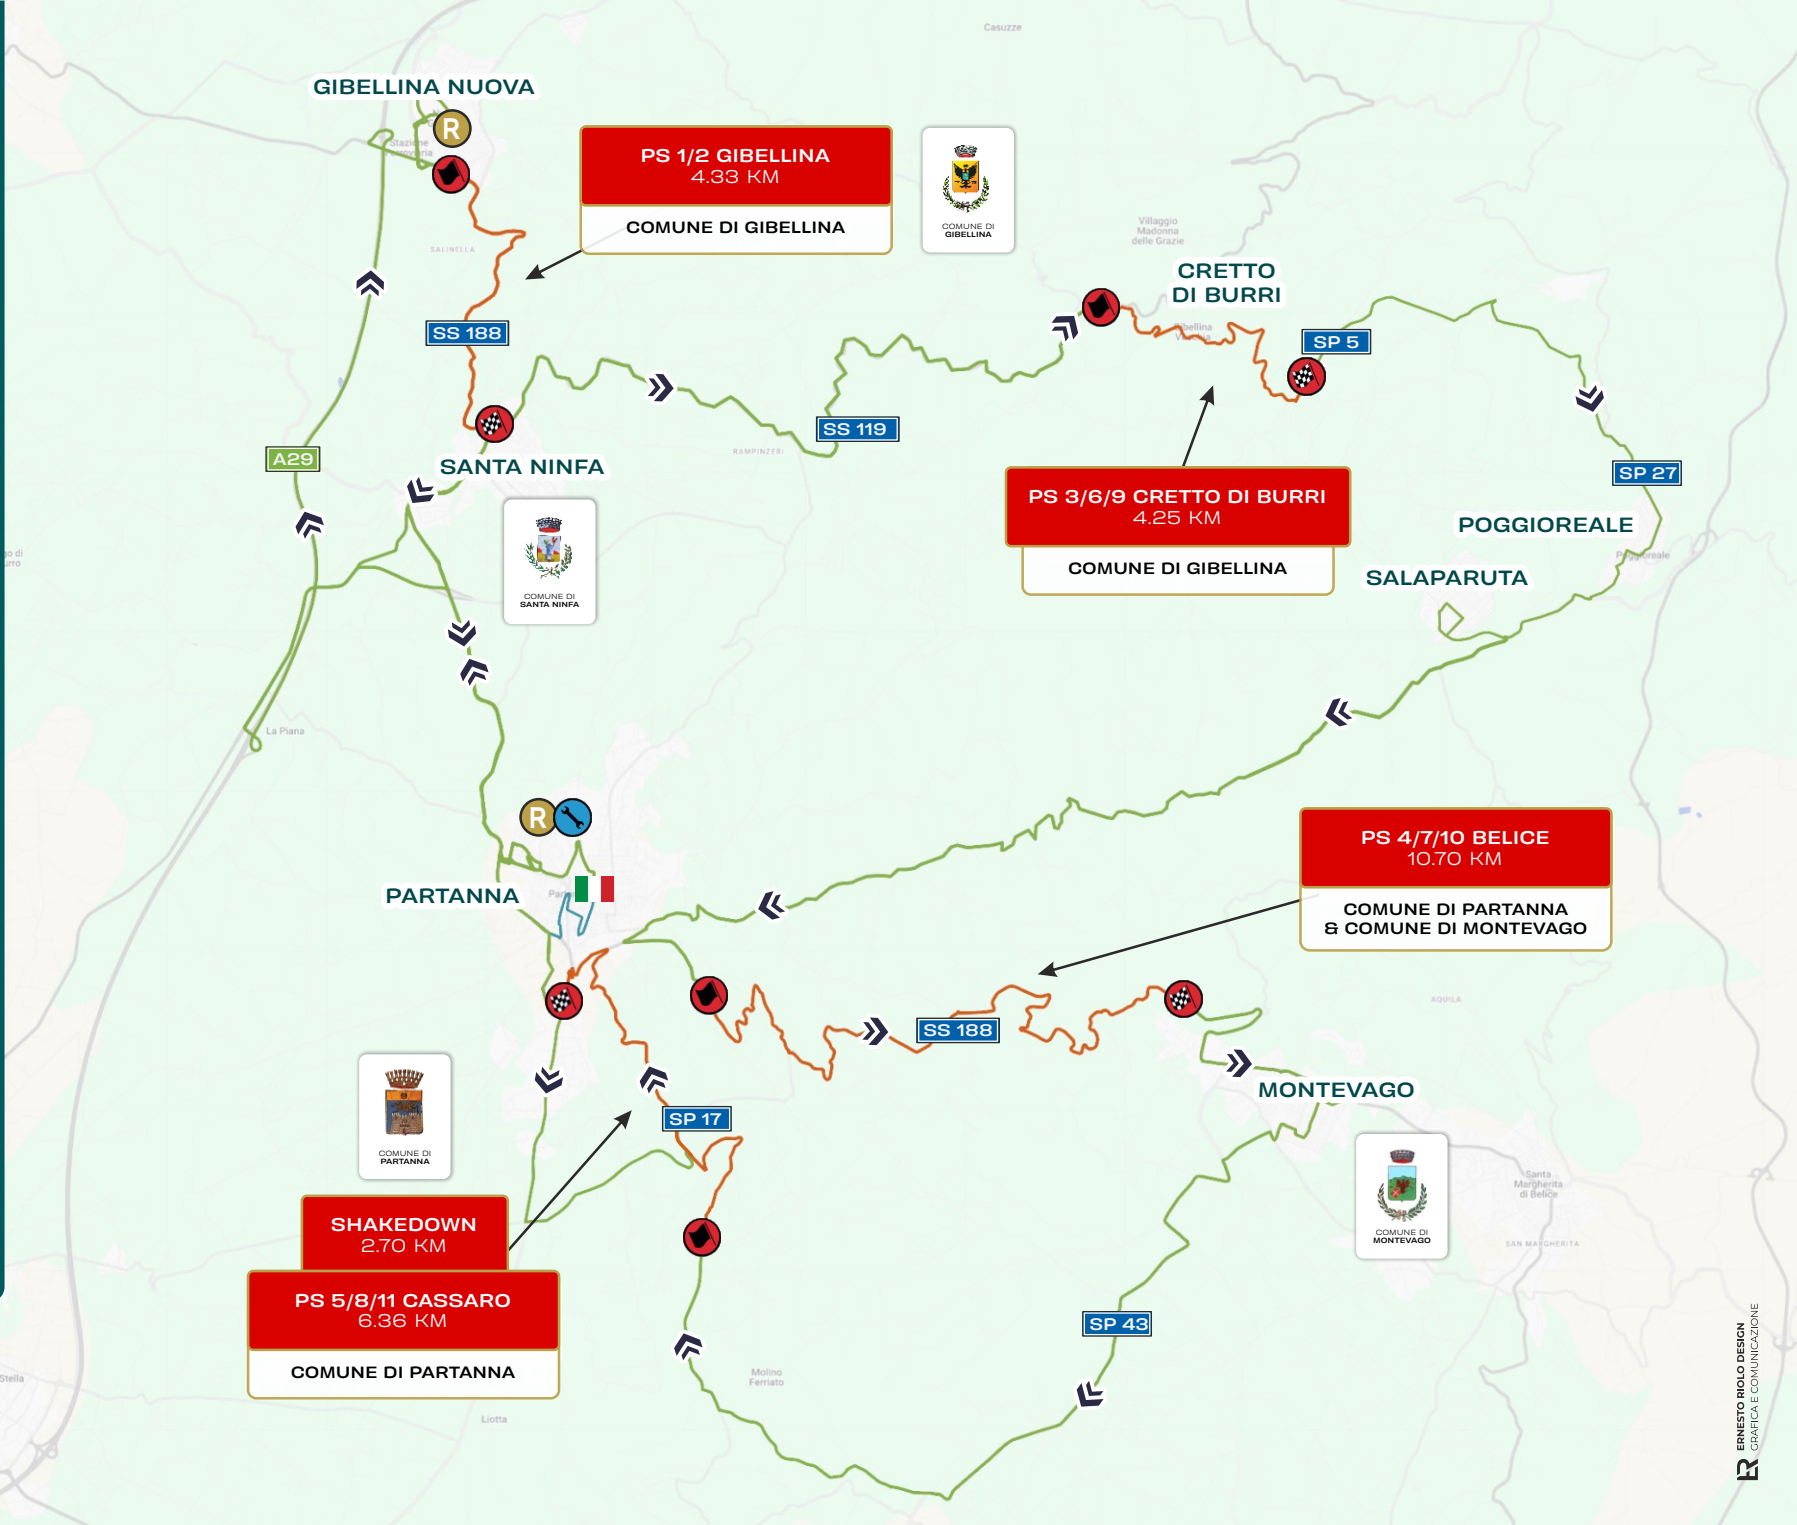

3° RALLY Valle del Belice

TROFEO DELLA LEGALITÀ
COPPA NOCELLARA DEL BELICE

AC TRAPANI sport

3° RALLY VALLE DEL BELICE
3° RALLY STORICO VALLE DEL BELICE
18 - 19 LUGLIO 2026

MAPPA GENERALE

18 - 19 LUGLIO
2026