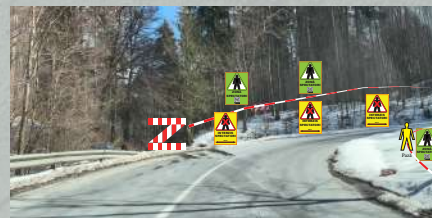

Toate locațiile care nu sunt descrise în această hartă sunt **STRICT INTERZISE SPECTATORILOR!**

Spectatorii sunt rugați să respecte indicațiile agenților de securitate, oficialilor, organizatorilor, arbitrilor, etc.!

Spectatorii vor **PĂSTRA CURĂȚENIA** în tot perimetrul evenimentului (Parc de Service / Traseu de Concurs)!

km 2,20 - În stânga, în parcare pietruită, în spatele benzii

km 1,90 - În dreapta, în parcare pietruită sau în stânga, în partea de sus, în spatele benzii