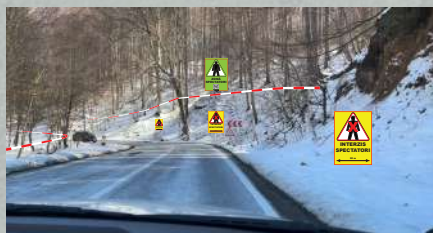

km 0,45 - În partea din dreapta, cât mai sus și în spatele benzii