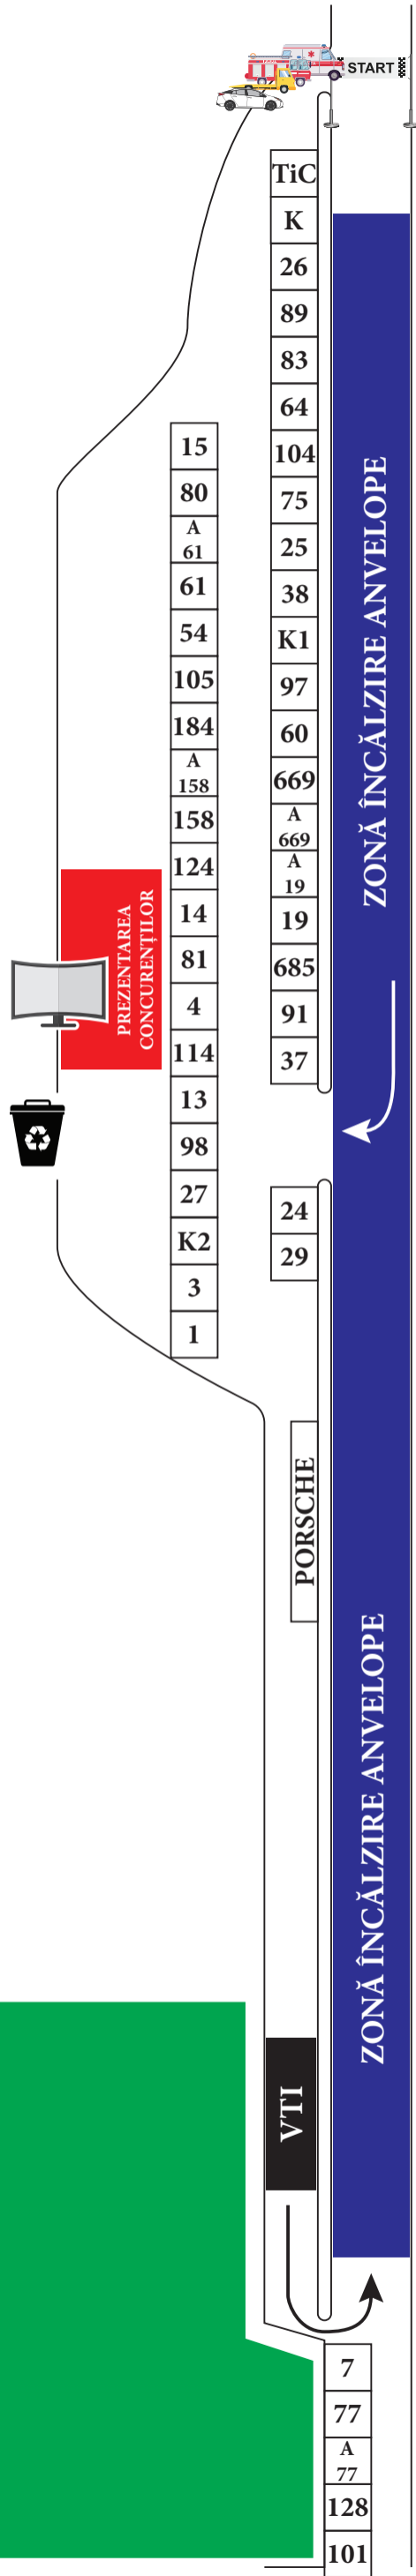

PARC AUXILIAR  
(pe iarbă)

ZONĂ ÎNCĂLZIRE ANVELOPE

ZONĂ ÎNCĂLZIRE ANVELOPE

PORSCHÉ

VTI

7  
77  
A 77  
128  
101

START

TiC  
K  
26  
89  
83  
64  
104  
75  
25  
38  
K1  
97  
60  
669  
A 669  
A 19  
19  
685  
91  
37  
24  
29

15  
80  
A 61  
61  
54  
105  
184  
A 158  
158  
124  
14  
81  
4  
114  
13  
98  
27  
K2  
3  
1

PREZENTAREA  
CONCURȘILOR