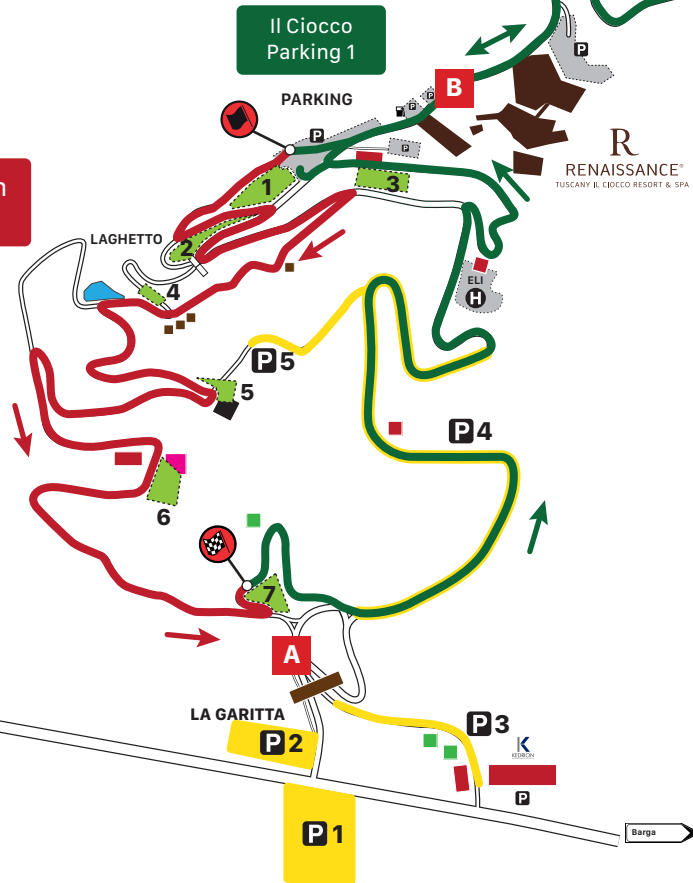

**SABATO 20 DICEMBRE 2025**  
TAPPA 1

NAVETTE - PARCHEGGI - AREE PUBBLICO  
PER ACCEDERE ALLE PROVE SPECIALI

**PS 2-4-6 | 2,57 km**  
**La Rosa 1-2-3**

Il Ciocco

Il Ciocco Parking 1

RENAISSANCE  
TUSCANY R. CIOCCO RESORT & SPA

organizzazione  
[cioccorally.it](http://cioccorally.it)

**PS 1-3-5 | 2,54 km**  
**College 1-2-3**

**2 navette dalle 09:00 alle 21:30**

**A B C** PUNTI DI IMBARCO / SBARCO NAVETTE

**P n°** AREE DI PARCHEGGIO

PERCORSI DI ACCESSO AI PARCHEGGI

**n°** AREE PUBBLICO

cartina di proprietà di ORGANIZATION SPORT EVENTS  
disegnata da Valerio Barsella

CALABAIA  
LAMA  
CIOCCA DEL LUPO

Il Ciocco  
Stadio

Assistenza  
A - B

LUCCA

LA GARITTA

P2

P3

P1

Barga