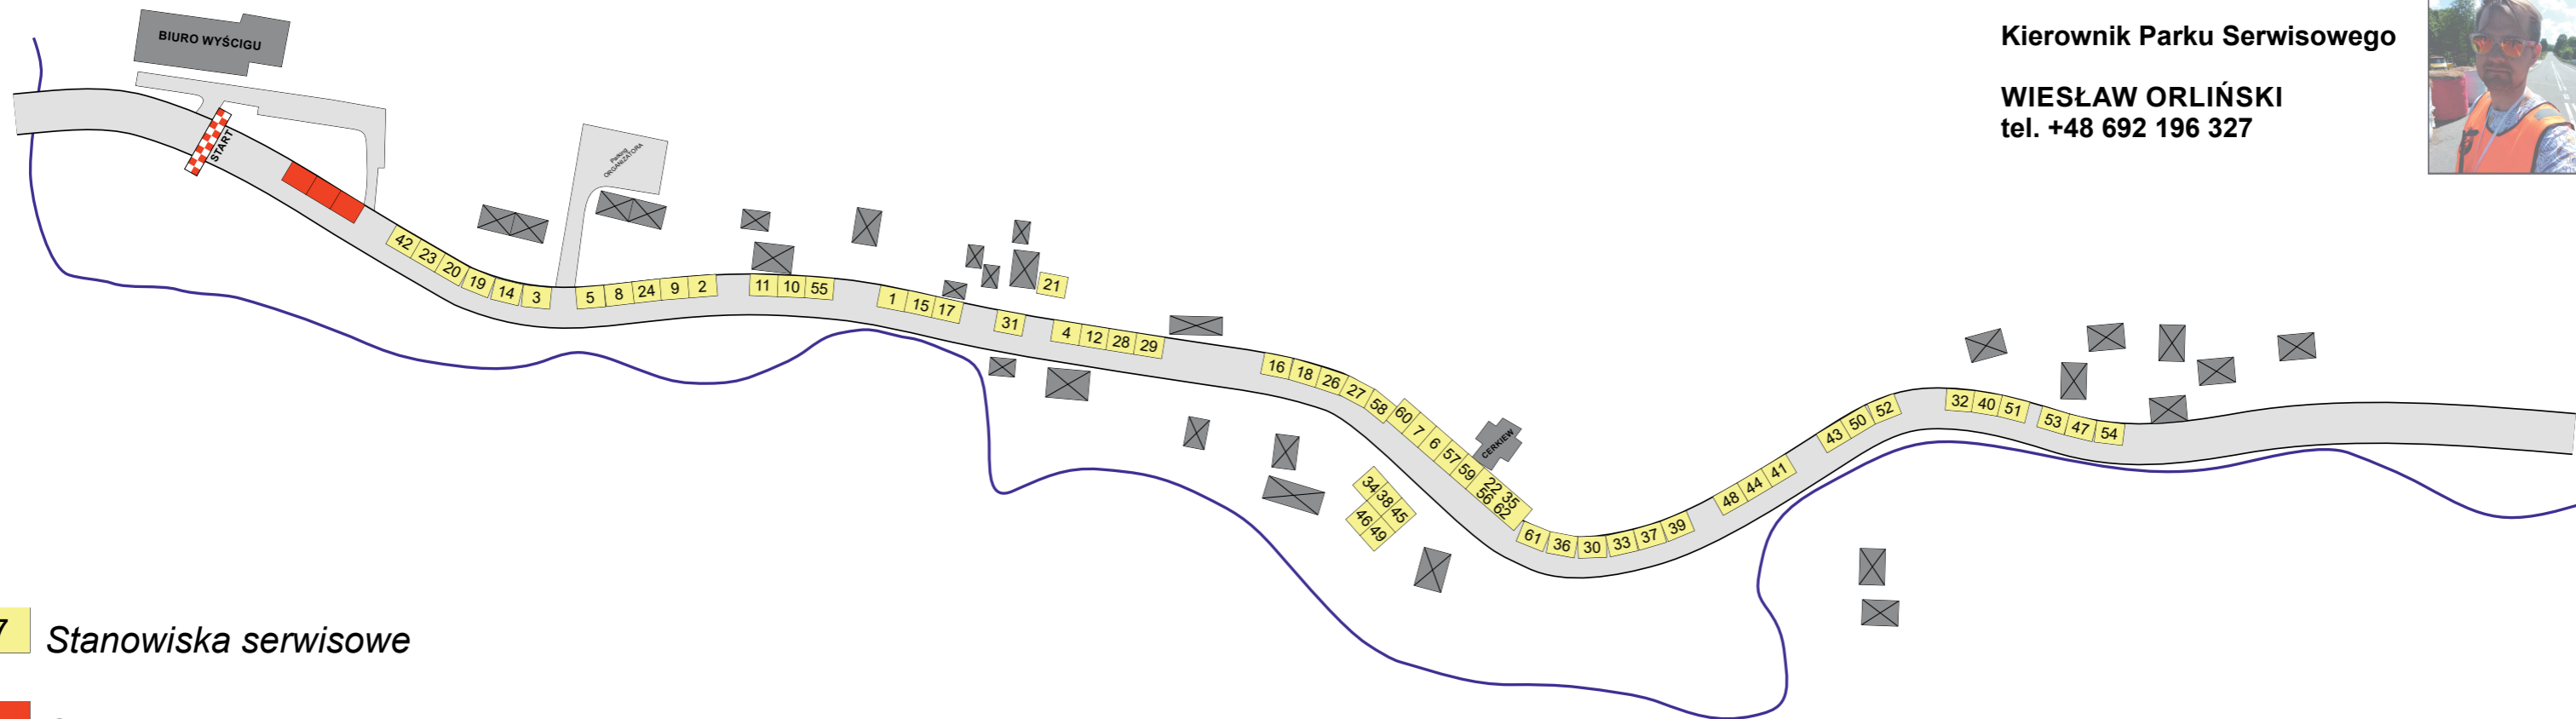

Park Serwisowy

Kierownik Parku Serwisowego

WIESŁAW ORLIŃSKI
tel. +48 692 196 327

7 *Stowiska serwisowe*

■ *Stowiska organizatora*