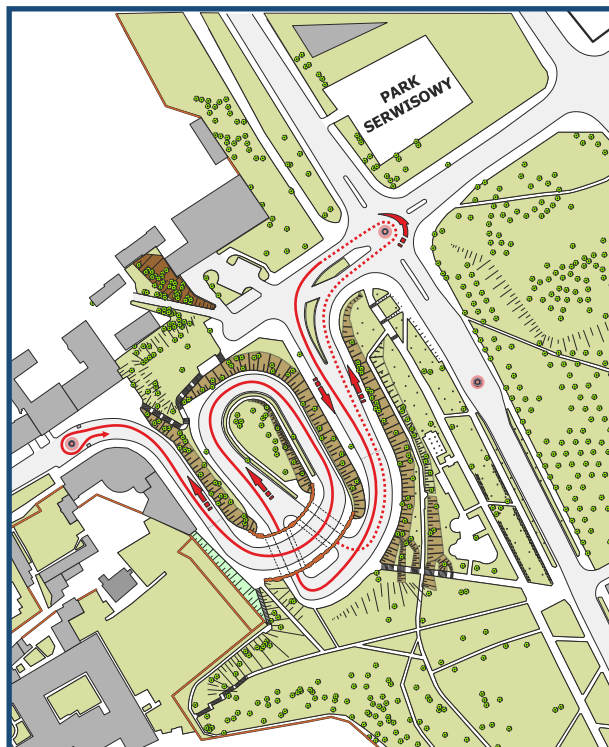

KRYTERIUM KAROWA

KRYTERIUM
KAROWA
2,10 KM

Kryterium „Karowa”
przejazd w górę

Część I odcinka

Część II odcinka

Kryterium „Karowa”
na górze
za bramą nawrót za “beczką”

Kryterium „Karowa”
przejazd w dół

Część III odcinka