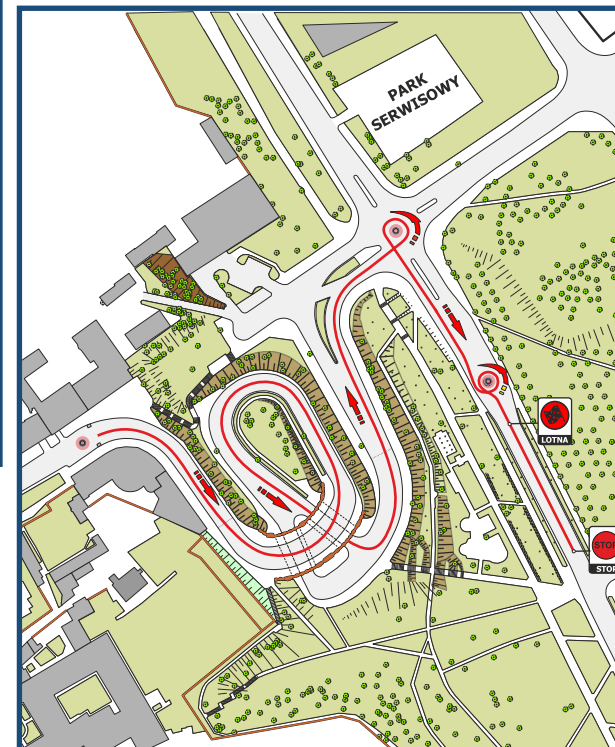

KRYTERIUM KAROWA

KRYTERIUM
KAROWA
2,10 KM

Kryterium „Karowa”
przejazd w górę

Część I odcinka

Część II odcinka

Kryterium „Karowa”
na górze
za bramą nawrót za “beczką”

Kryterium „Karowa”
przejazd w dół

Część III odcinka