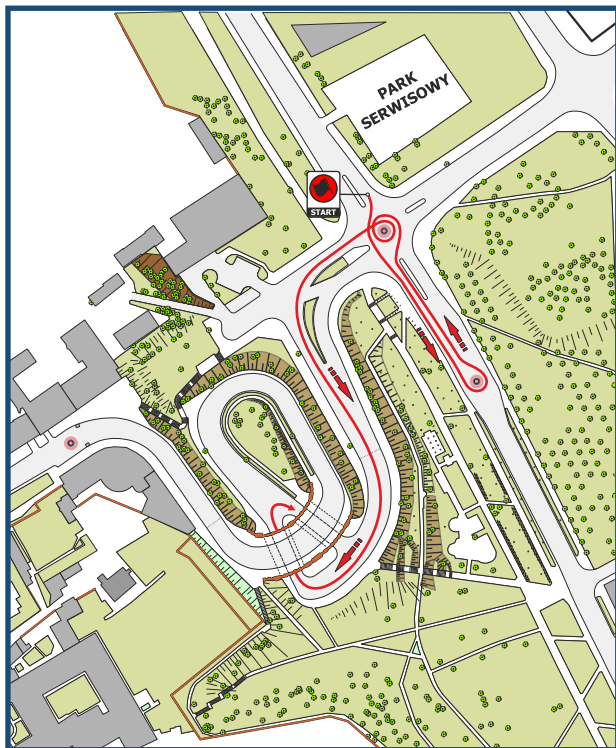

KRYTERIUM KAROWA

KRYTERIUM
KAROWA
2,10 KM

Kryterium „Karowa”
przejazd w górę

Część I odcinka

Część II odcinka

Kryterium „Karowa”
na górze
za bramą nawrót za “beczką”

Kryterium „Karowa”
przejazd w dół

Część III odcinka