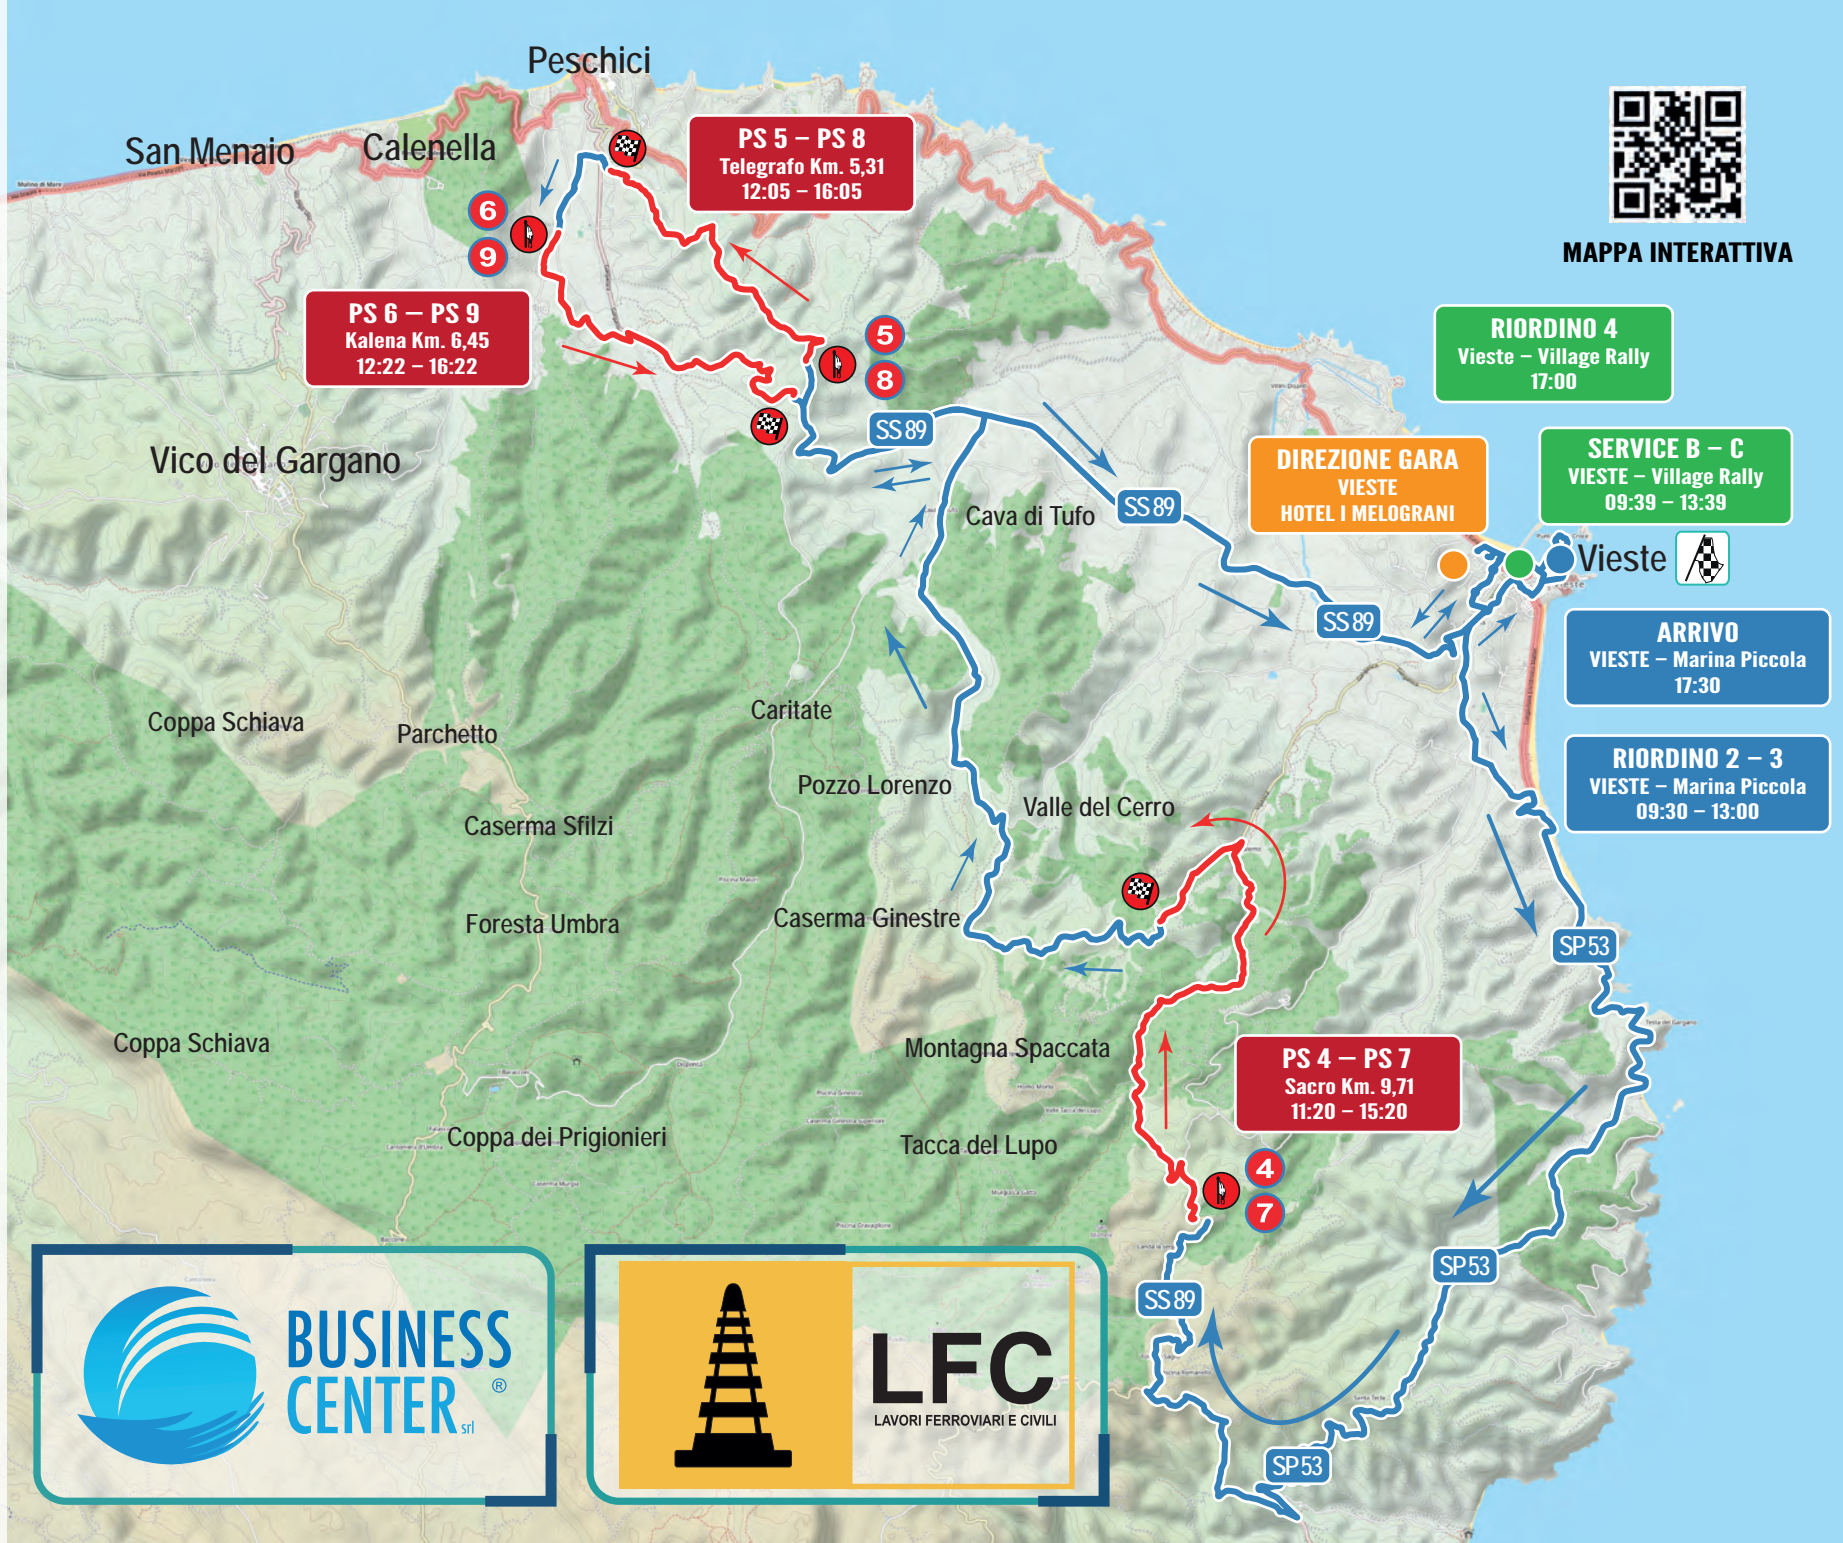

Giorno 2
 24 settembre 2023

- Arrivo
- Start PS
- Fine PS
- Trasferimenti
- Prove Speciali

MAPPA INTERATTIVA