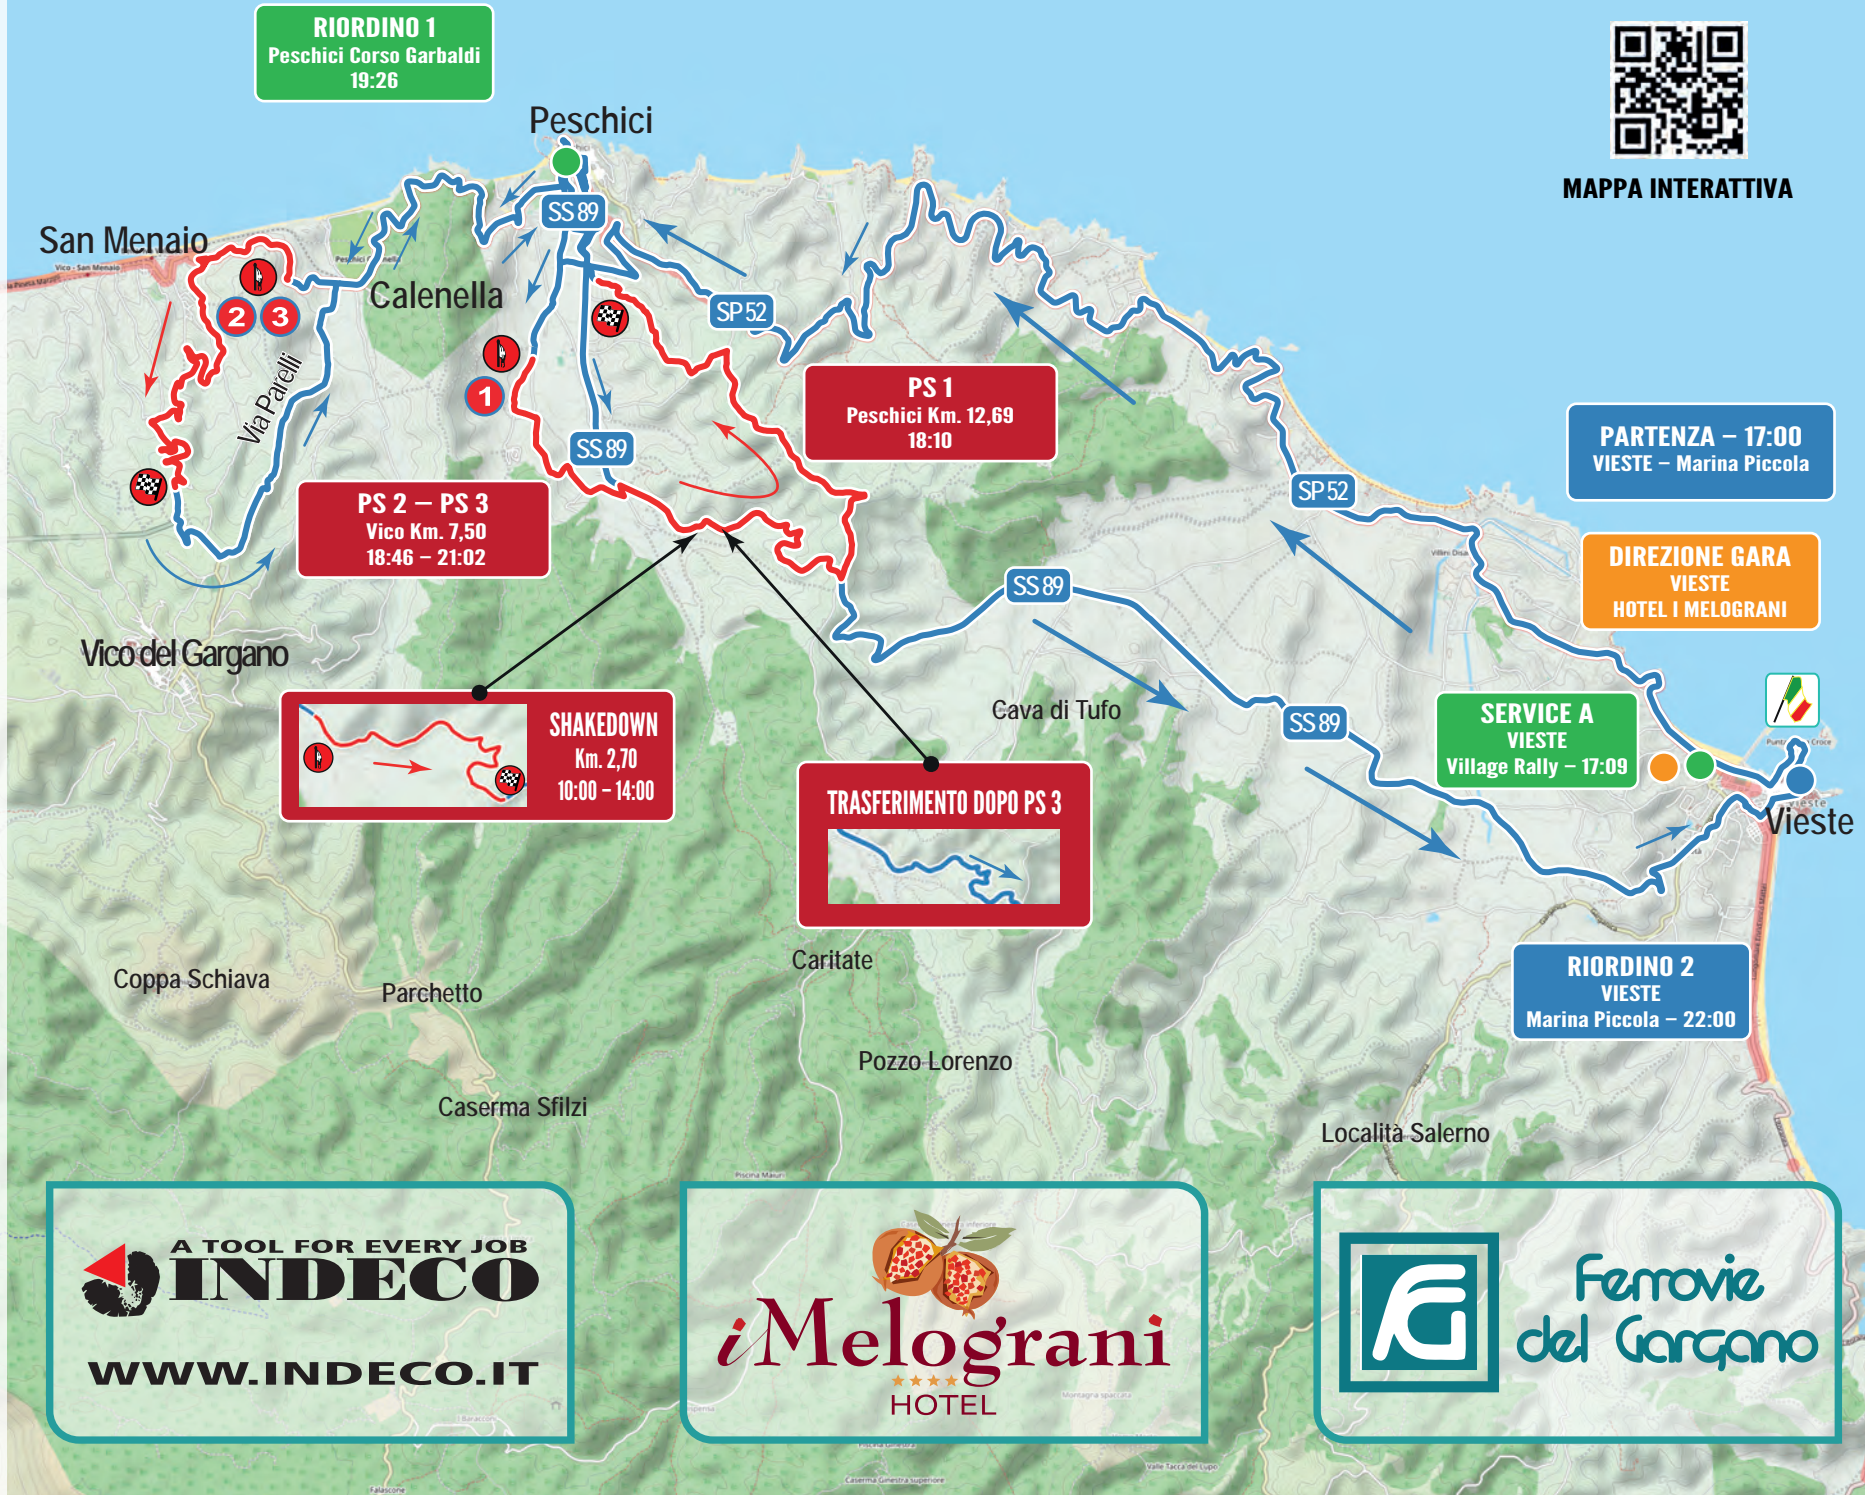

Giorno 1
 23 settembre 2023

-  Partenza
-  Start PS
-  Fine PS
-  Trasferimenti
-  Prove Speciali

© OpenStreetMap contributors

MAPPA INTERATTIVA

A TOOL FOR EVERY JOB
INDECO
 WWW.INDECO.IT

iMelograni
 HOTEL

Ferrovie del Gargano