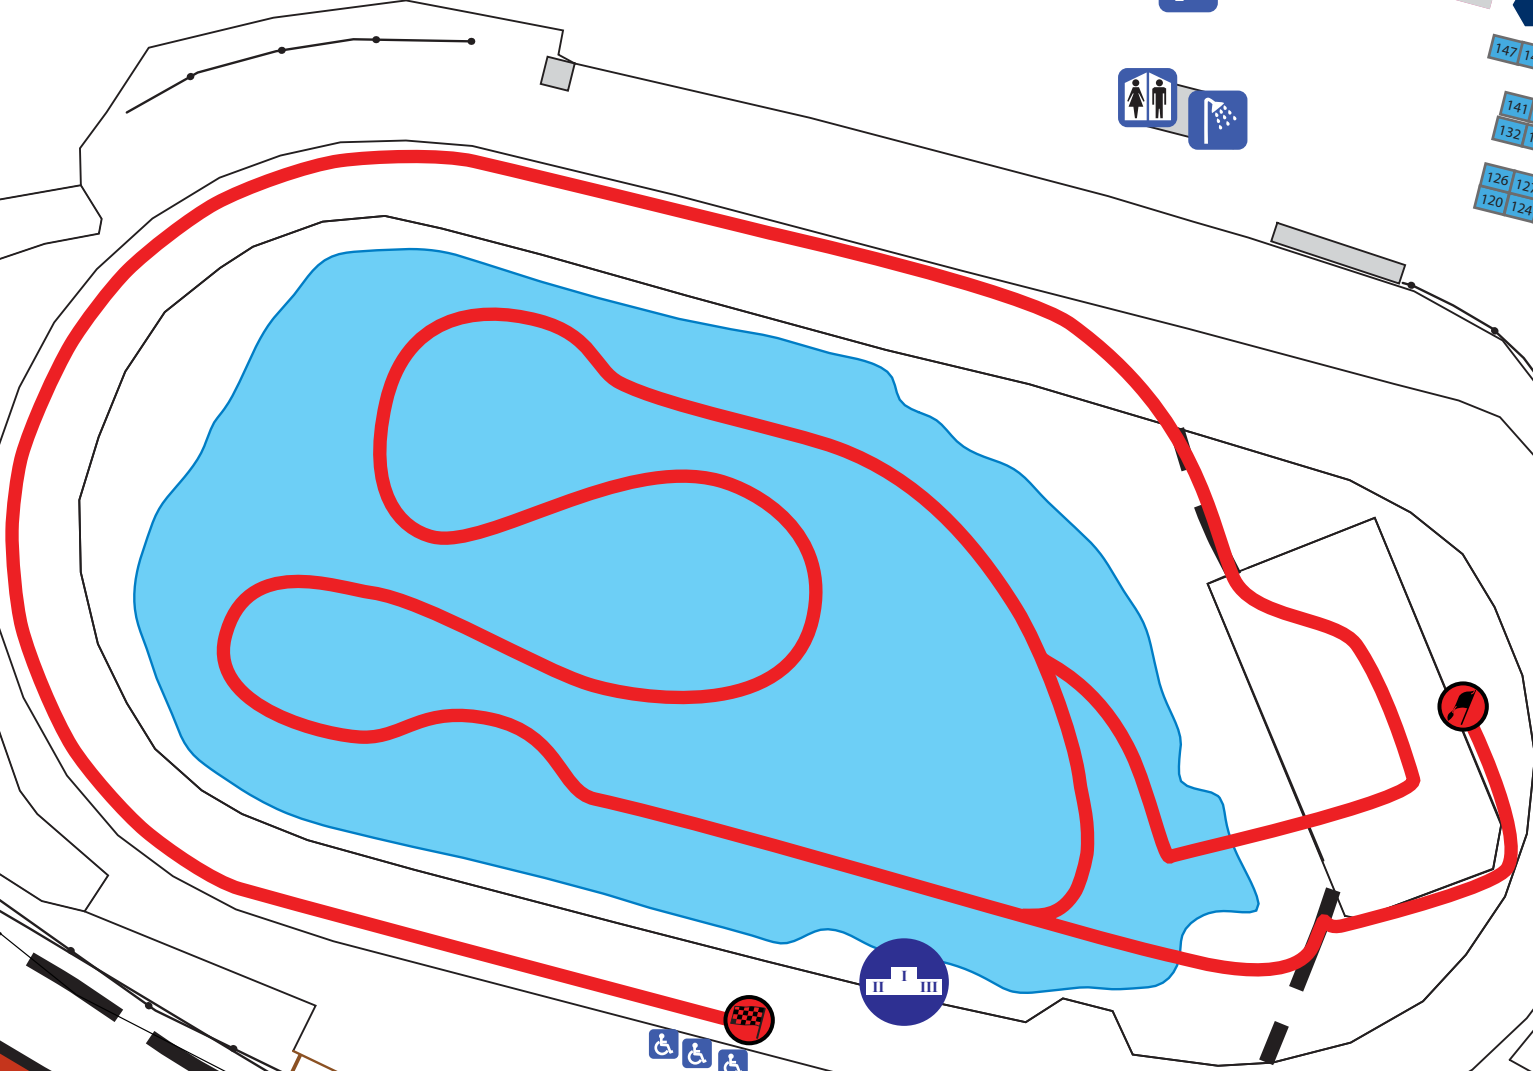

# KILPAILUKESKUS - HQ

**TRAILERIT - TRAILERS**  
Raviraitti 15, Jyväskylä

P

P

**SERVICE C**

- 147 148 149 153 150 151 152
- 141 142 144 145 146
- 132 133 138 139 140
- 126 127 128 129 131
- 120 124 121 122 125

**PURKUALUE**  
UNLOADING AREA

P  
VIP

**KILPAILUTOIMISTO**  
RALLY OFFICE

VIP

**MEDIA**

**SERVICE A**

PRINTSPORT 4, 5, 13, 18, 22, 24, 27, 37, 43, 53, 135	RAUTIO 2, 6, 11, 12
Rally Catering 80, 81, 95, 107, 109, 110, 130	Dynamo 10 19, 64, 72
TGS 1, 3, 59, 60, 61, 83, 137	RTRC 7, 28, 35, 46, 136
Co-Motorsport 16, 17, 25, 31, 50, 79, 99, 108	45, 66
0, K869	48, 70, 104, 116
9, 14, 15, 33, 39, 57, 65, 71, 85, 86, 90, 91, 92	82
20, 21, 28, 29, 32, 34, 36, 40, 41, 49, 51, 56, 63, 68, 74, 75, 76, 77, 78, 82, 84	88

**SERVICE B**

1:2 000  
Korkeuskäyräväli: 5 m

0 100 200 300 400 500 m