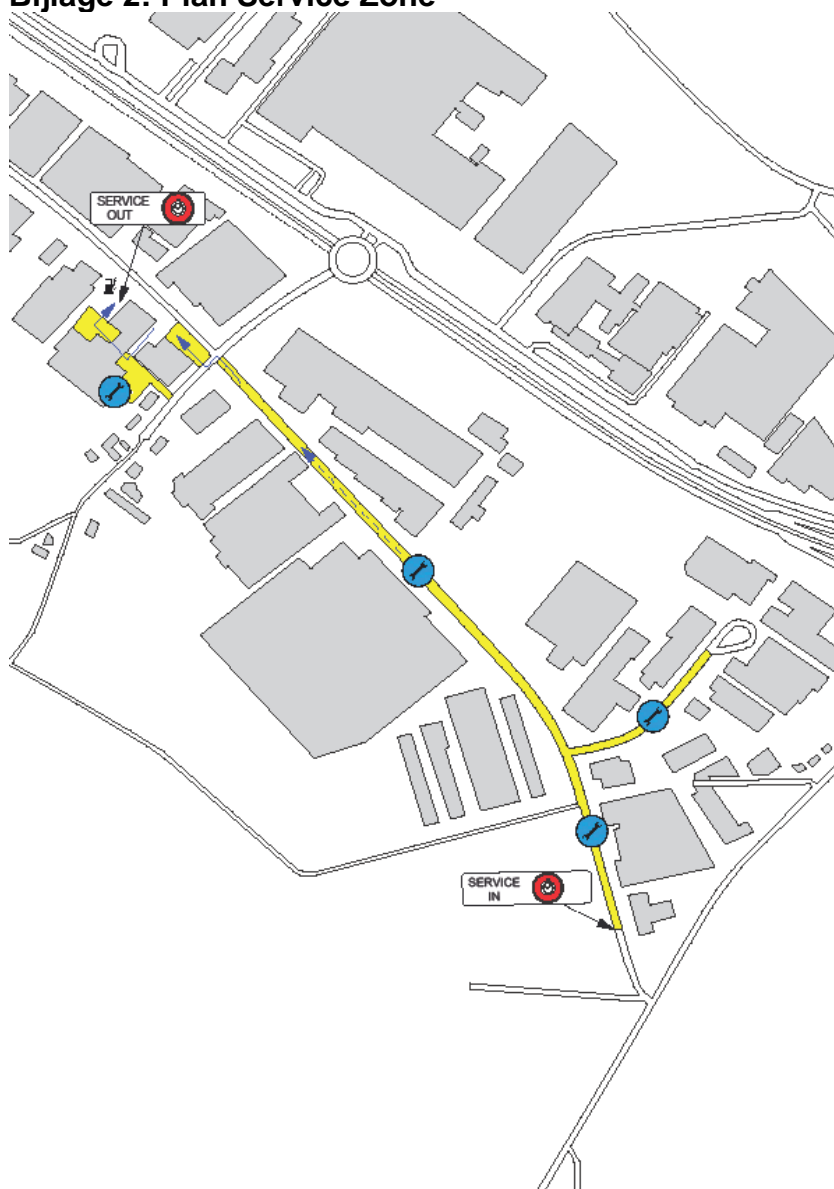

4. Art. 31

Afgeven tracking bij opgave:

Tracking System afleveren in HQ, 'De Bruwaan 1' 9700 Oudenaarde

Bijlage1: Schedule RELATIE DEELNEMERS /CRO

Naam Boudewijn Baertsoen

Contact: +32 498 868 906

0B	Service out
4C	Service-In
8C	Service In
12C	Parc Fermé In

Bijlage 2: Plan Service Zone