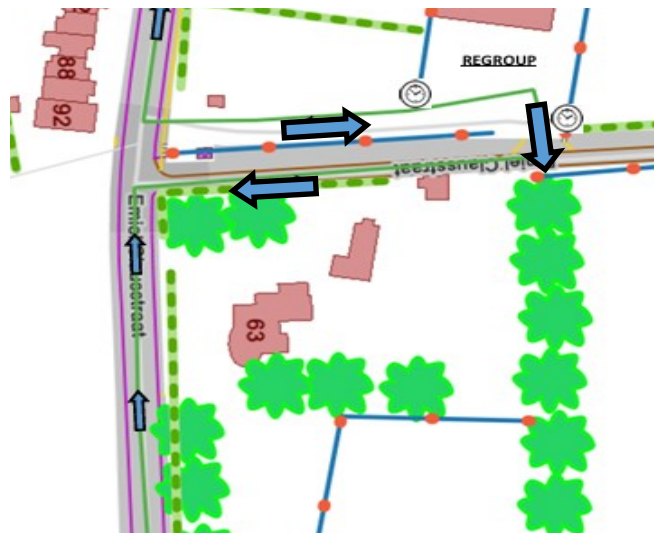

In plaats van de Emiel Clausstraat in te gaan moet je 0,02 een beetje verder rijden

11,55	0,21		Emiel Clausstraat	0,09
			49	

 0,09

Pagina : 60

Roadbook : nieuw

11,57	0,23		Emiel Clausstraat	0,09
			49	

 0,09

Pagina : 60

Roadbook : oude foto

Roadbook : nieuwe foto

Maes Nic
Wedstrijdleider