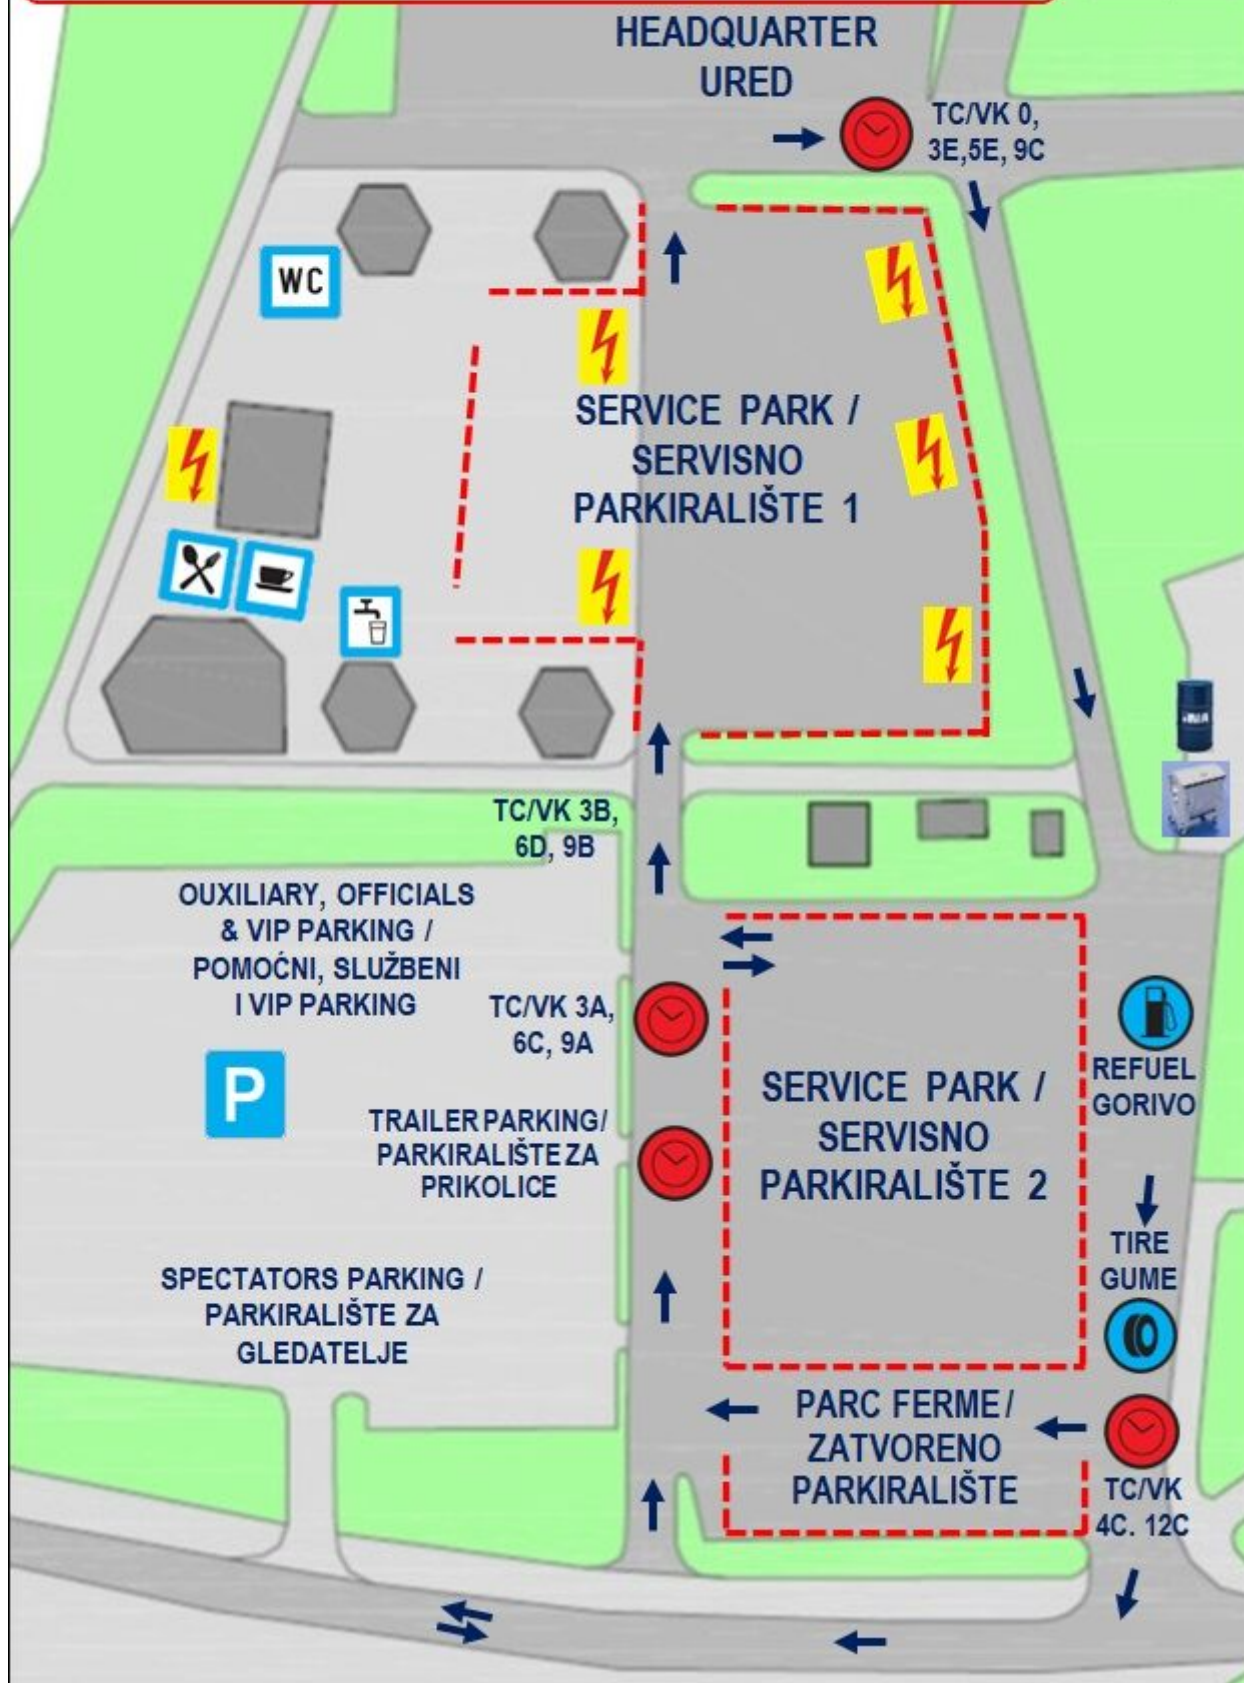

2. QRR KARLOVAC 2022
HEADQUARTER / URED - SERVICE PARK / SERVIS -
31. 03 - 02. 04. 2023.

SS/BI 4/7/10 KUPA 1/2/3
11,20 km

2. QRR KARLOVAC 2023

Rally map / Karta rally-a; 01/02. 04. 2023.

OZALJ
PREGRUPIRANJE
OZALJ

SS/BI 5/8/11 DOBRA
1/2/3 8,88 km

SHAKEDOWN

SSS/PBI 1/3
KARLOVAC 1/2; 2,47 km

SERVICE PARK
SERVIS KARLOVAC

DUGA
RESA

SS/BI 6/9/12
MREŽNICA 1/2/3
14,88 km

LEGEND / LEGENDA:

- Special stage / Brzinski ispit
- Road section / Vezni sektor
- Start of SS / Start BI
- Finish of SS / Cilj BI

REGROUP
OZALJ

OZALJ

KARLOVAC

HEADQUARTER / URED
SERVICE PARK / SERVIS

SS / BI 5/8/11 DOBRA 1/2/3
08,88 km - tarmac / asfalt
09:42 / 13:26 / 17:10

REGROUP
DUGA RESA

DUGA
RESA

SS / BI 6/9/12 MREŽNICA 1/2/3
14,88 km - tarmac / asfalt
10:05 / 13:49 / 17:33

LEGEND / LEGENDA:

- Shakedown
- Road section / vezni sektor
- ⊙ Time control / Vremenska kontrola
- ⬇ Special stage / Brzinski ispit start
- + Medical Vehicle point / Hitna pomoć
- ⚡ Radio point / Radio point
- ← Evacuation road / Evakuacijski put
- ⊙ Special stage / Brzinski ispit finish / cilj
- ⊙ STOP control / STOP kontrola