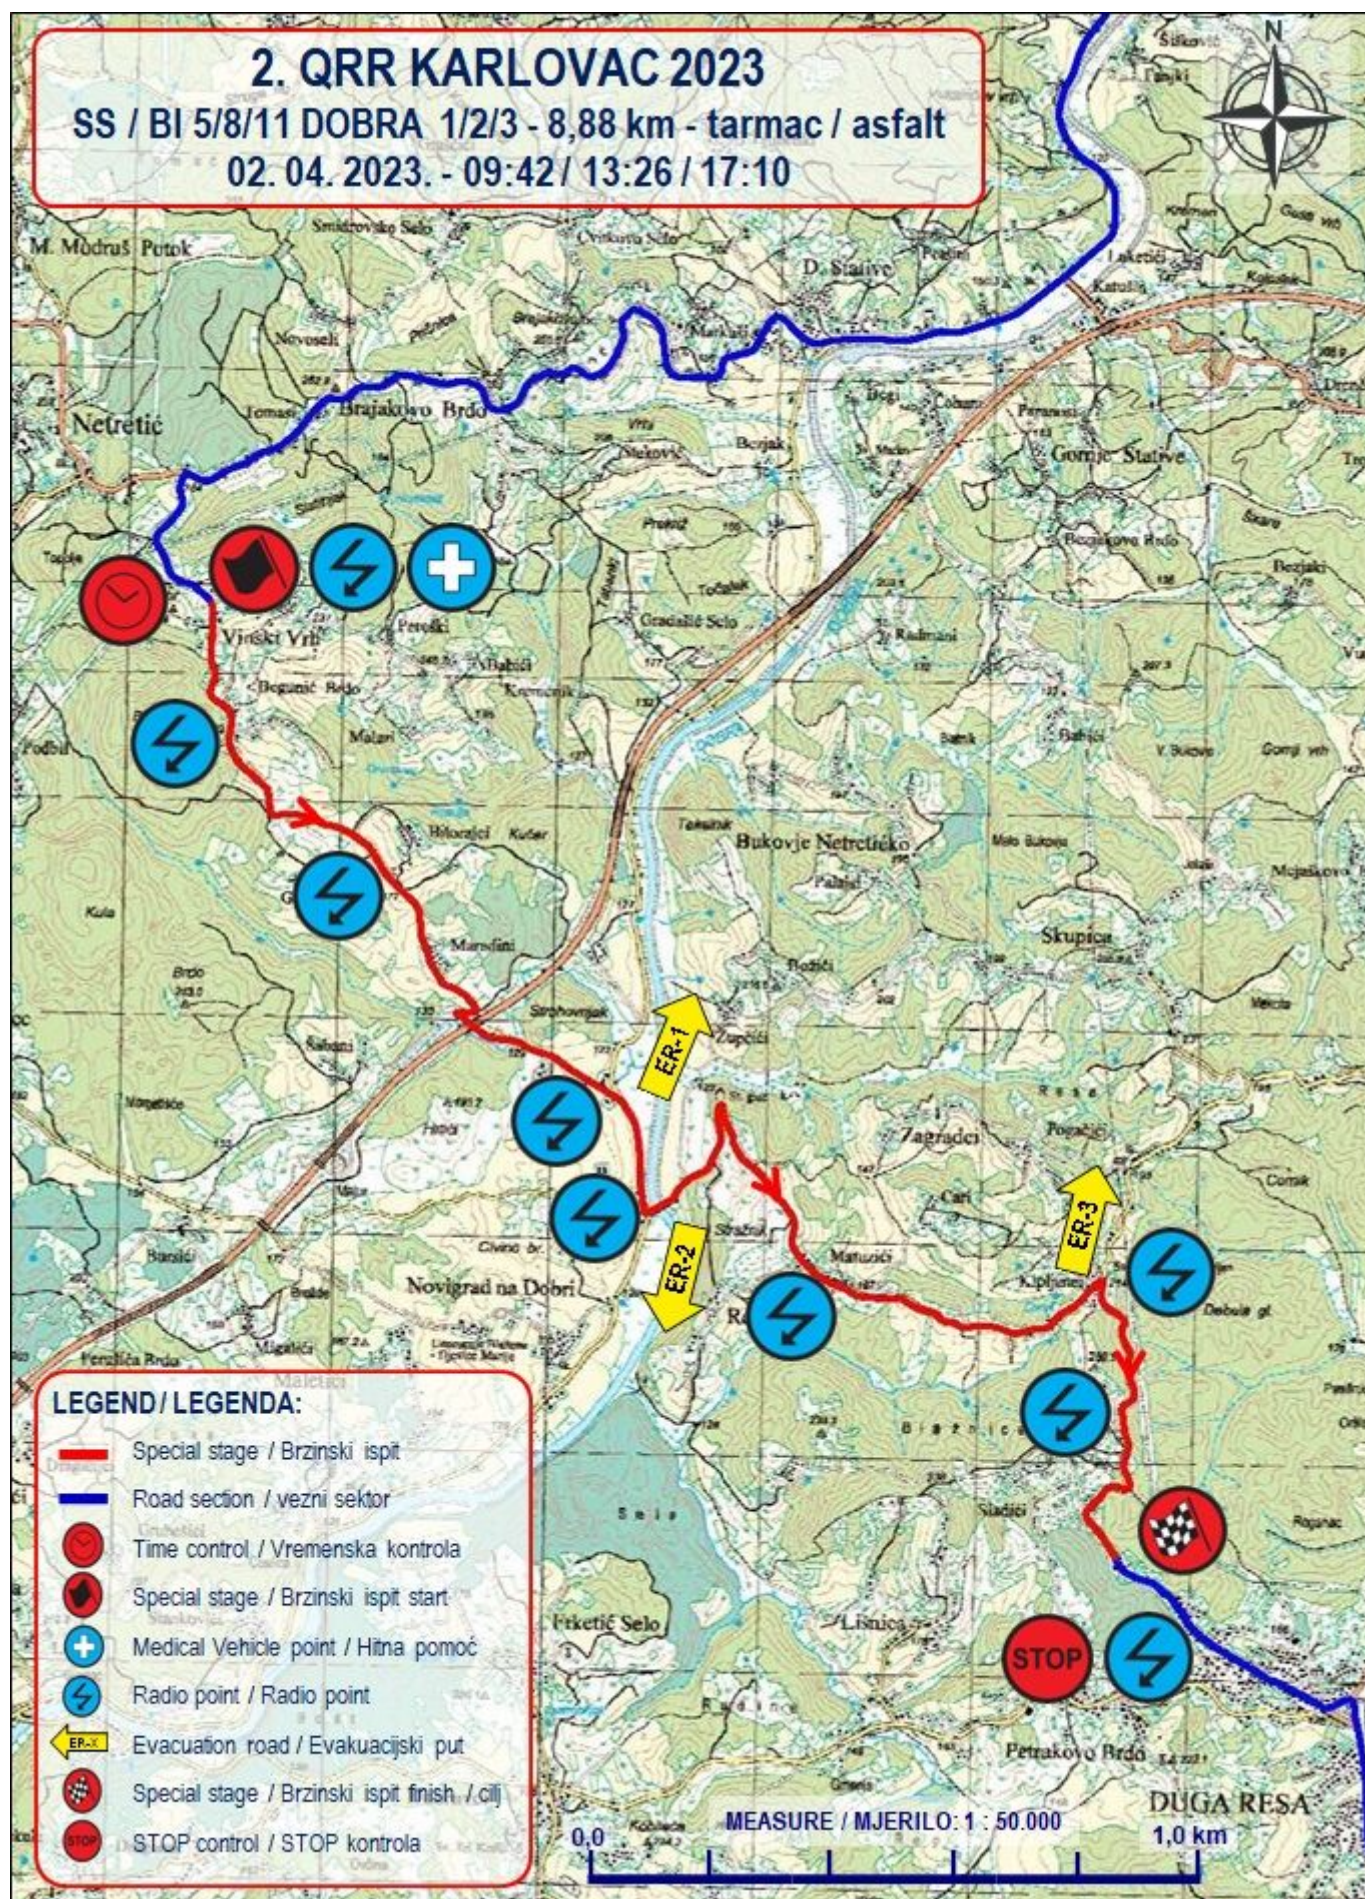

REGROUP
OZALJ

OZALJ

KARLOVAC

HEADQUARTER / URED
SERVICE PARK / SERVIS

SS / BI 5/8/11 DOBRA 1/2/3
08,88 km - tarmac / asfalt
09:42 / 13:26 / 17:10

REGROUP
DUGA RESA

DUGA
RESA

SS / BI 6/9/12 MREŽNICA 1/2/3
14,88 km - tarmac / asfalt
10:05 / 13:49 / 17:33

0,0 MEASURE / MJERILO: 1 : 3.000 1,0 km

2. QRR KARLOVAC 2023

SS / BI 2 RASTOKE - 5,60 km - tarmac / asfalt

01. 04. 2023. - 17:22

LEGEND / LEGENDA:

- Special stage / Brzinski ispit
- Road section / vezni sektor
- ⌚ Time control / Vremenska kontrola
- 🚩 Special stage / Brzinski ispit start
- ⚕ Medical Vehicle point / Hitna pomoć
- ⚡ Radio point / Radio point
- ER-x Evacuation road / Evakuacijski put
- 🏁 Special stage / Brzinski ispit finish / cilj
- STOP STOP control / STOP kontrola

0,0

MEASURE / MJERILO: 1 : 10.000

1,0 km

2. QRR KARLOVAC 2023

BI 4/7/10 KUPA 1/2/3 - 11,20 km - tarmac / asfalt

02. 04. 2023. - 08:49 / 12:43 / 16:17

2. QRR KARLOVAC 2023

SS / BI 5/8/11 DOBRA 1/2/3 - 8,88 km - tarmac / asfalt

02. 04. 2023. - 09:42 / 13:26 / 17:10

2. QRR KARLOVAC 2023

BI 5/8/11 MREŽNICA 1/2/3 - 14,88 km - tarmac / asfalt

02. 04. 2023. - 10:05 / 13:49 / 17:33