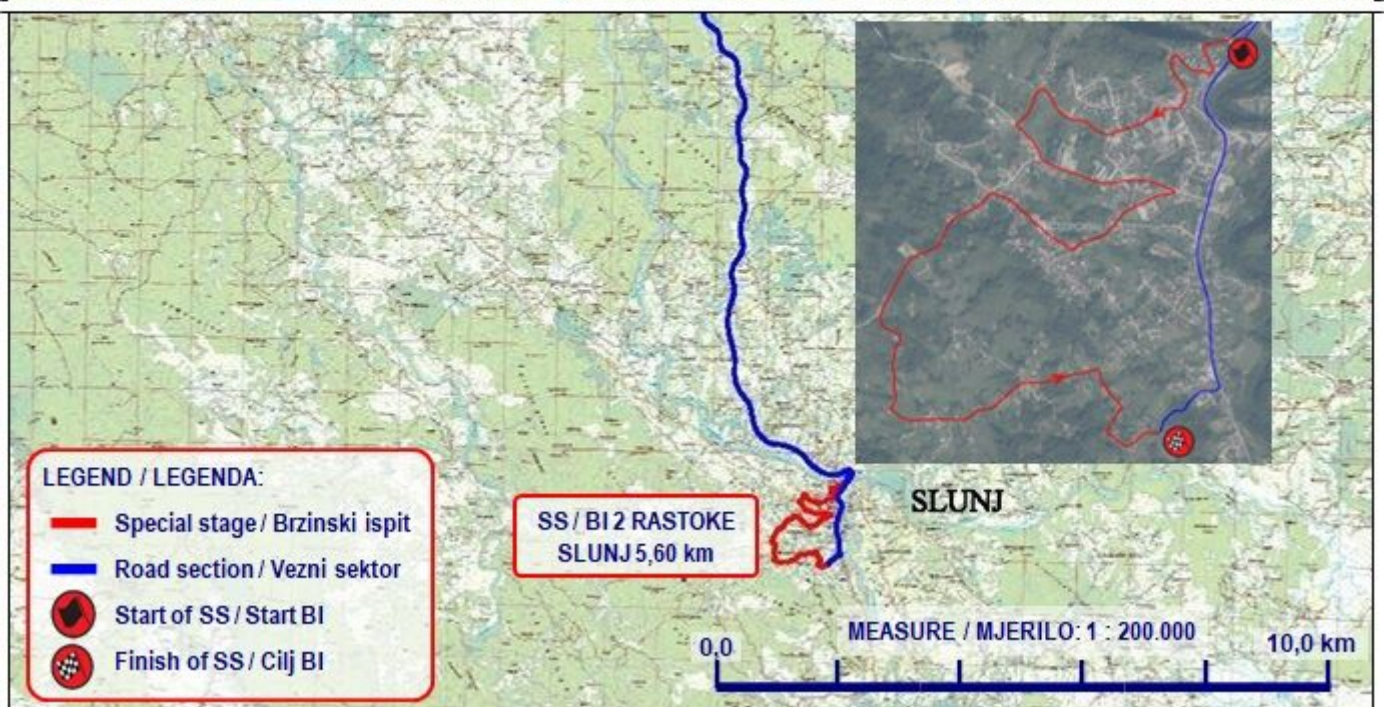

MEASURE / MJERILO: 1 : 250.000
0,0 12,0 km

SS/BI 2 RASTOKE
SLUNJ, 5,60 km

SLUNJ

2. QRR KARLOVAC 2023

LEG 1 / 1. etapa - 01. 04. 2023.

2. QRR KARLOVAC 2023

Leg 2 / 2. Etapa - 02. 04. 2023.

SS / BI 4/7/10 KUPA 1/2/3
11,20 km - tarmac / asfalt
08:49 / 12:43 / 16:17

LEGEND / LEGENDA:

- Special stage / Brzinski ispit
- Road section / Vezni sektor
- Start of SS / Start BI
- Finish of SS / Cilj BI

0,0

MEASURE / MJERILO: 1 : 200.000

10,0 km

2. QRR KARLOVAC 2023
SHAKEDOWN- 4,50 km - tarmac / asfalt
01.04.2023. - 09:00 - 12:00

LEGEND / LEGENDA:

- Shakedown
- Road section / vezni sektor
- ⊙ Time control / Vremenska kontrola
- ⬇ Special stage / Brzinski ispit start
- + Medical Vehicle point / Hitna pomoć
- ⚡ Radio point / Radio point
- ← Evacuation road / Evakuacijski put
- ⊙ Special stage / Brzinski ispit finish / cilj
- ⊙ STOP control / STOP kontrola