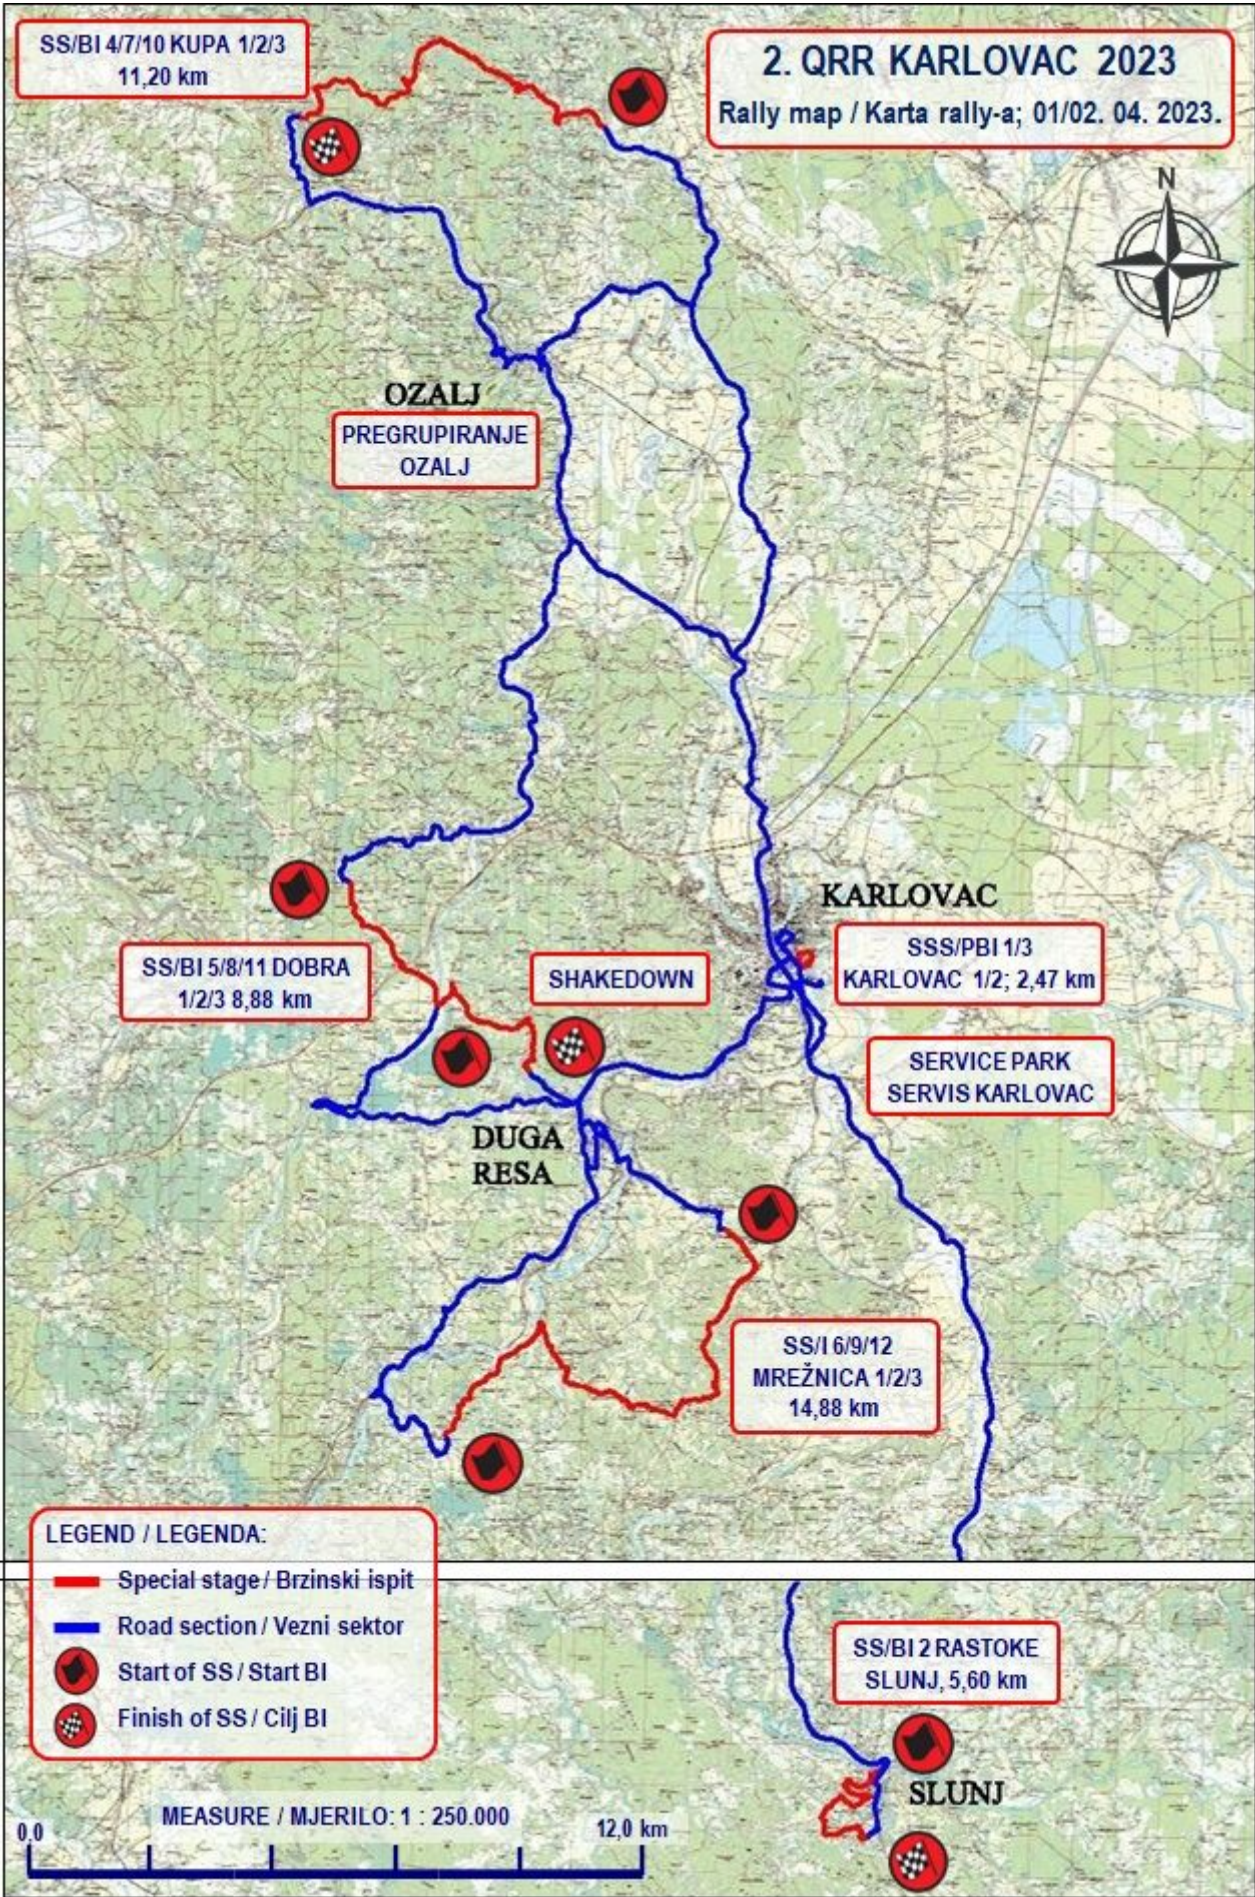

SS/BI 5/8/11 DOBRA
1/2/3 8,88 km

SHAKEDOWN

SSS/PBI 1/3
KARLOVAC 1/2; 2,47 km

SERVICE PARK
SERVIS KARLOVAC

DUGA
RESA

SS/BI 6/9/12
MREŽNICA 1/2/3
14,88 km

LEGEND / LEGENDA:

- Special stage / Brzinski ispit
- Road section / Vezni sektor
- Start of SS / Start BI
- Finish of SS / Cilj BI

MEASURE / MJERILO: 1 : 250.000
0,0 12,0 km

SS/BI 2 RASTOKE
SLUNJ, 5,60 km

SLUNJ

2. QRR KARLOVAC 2023

LEG 1 / 1. etapa - 01. 04. 2023.

2. QRR KARLOVAC 2023

Leg 2 / 2. Etapa - 02. 04. 2023.

SS / BI 4/7/10 KUPA 1/2/3
11,20 km - tarmac / asfalt
08:49 / 12:43 / 16:17

LEGEND / LEGENDA:

- Special stage / Brzinski ispit
- Road section / Vezni sektor
- Start of SS / Start BI
- Finish of SS / Cilj BI

0,0

MEASURE / MJERILO: 1 : 200.000

10,0 km

2. QRR KARLOVAC 2023
SHAKEDOWN- 4,50 km - tarmac / asfalt
01.04.2023. - 09:00 - 12:00

02. 04. 2023. - 09:42 / 13:26 / 17:10

2. QRR KARLOVAC 2023

BI 5/8/11 MREŽNICA 1/2/3 - 14,88 km - tarmac / asfalt

02. 04. 2023. - 10:05 / 13:49 / 17:33