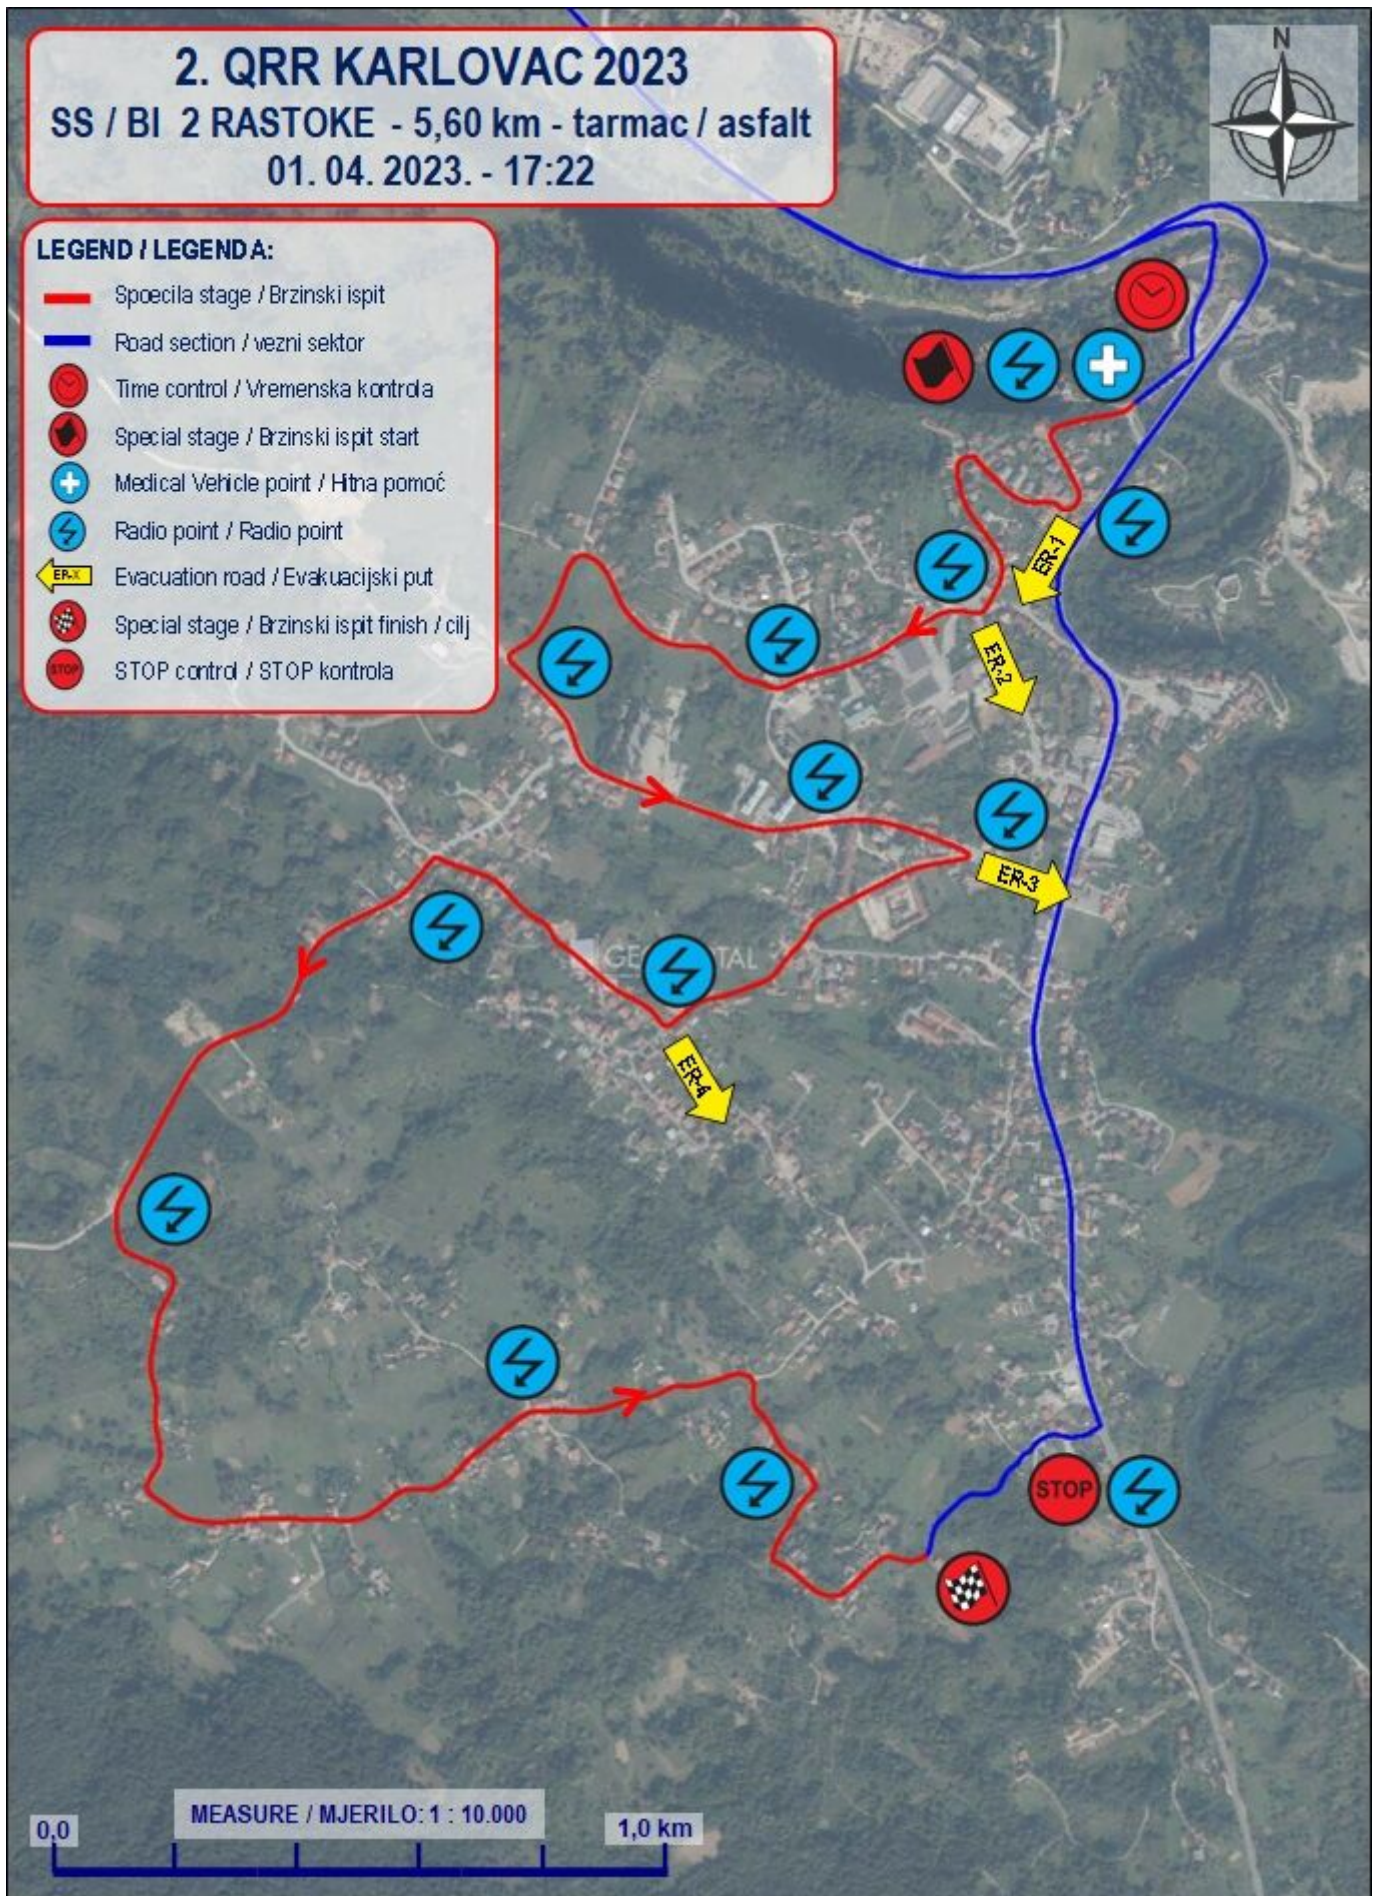

2. QRR KARLOVAC 2023
SBI 1/3 KORANA 1/2 - 2,47 km - tarmac / asfalt
01. 04. 2023. - 16:14 / 18:35

- LEGEND / LEGENDA:**
- Special stage / Brzinski ispit
 - Road section / vezni sektor
 - Time control / Vremenska kontrola
 - Special stage / Brzinski ispit start
 - Medical Vehicle point / Hitna pomoć
 - Radio point / Radio point
 - Evacuation road / Evakuacijski put
 - Special stage / Brzinski ispit finish / cilj
 - STOP control / STOP kontrola

0,0 MEASURE / MJERILO: 1 : 3.000 1,0 km

2. QRR KARLOVAC 2023

SS / BI 2 RASTOKE - 5,60 km - tarmac / asfalt

01. 04. 2023. - 17:22

LEGEND / LEGENDA:

- Special stage / Brzinski ispit
- Road section / vezni sektor
- ⌚ Time control / Vremenska kontrola
- 🚩 Special stage / Brzinski ispit start
- ⚕ Medical Vehicle point / Hitna pomoć
- ⚡ Radio point / Radio point
- ER-x Evacuation road / Evakuacijski put
- 🏁 Special stage / Brzinski ispit finish / cilj
- STOP STOP control / STOP kontrola

0,0

MEASURE / MJERILO: 1 : 10.000

1,0 km

2. QRR KARLOVAC 2023

BI 4/7/10 KUPA 1/2/3 - 11,20 km - tarmac / asfalt

02. 04. 2023. - 08:49 / 12:43 / 16:17

2. QRR KARLOVAC 2023

SS / BI 5/8/11 DOBRA 1/2/3 - 8,88 km - tarmac / asfalt

02. 04. 2023. - 09:42 / 13:26 / 17:10

2. QRR KARLOVAC 2023

BI 5/8/11 MREŽNICA 1/2/3 - 14,88 km - tarmac / asfalt

02. 04. 2023. - 10:05 / 13:49 / 17:33