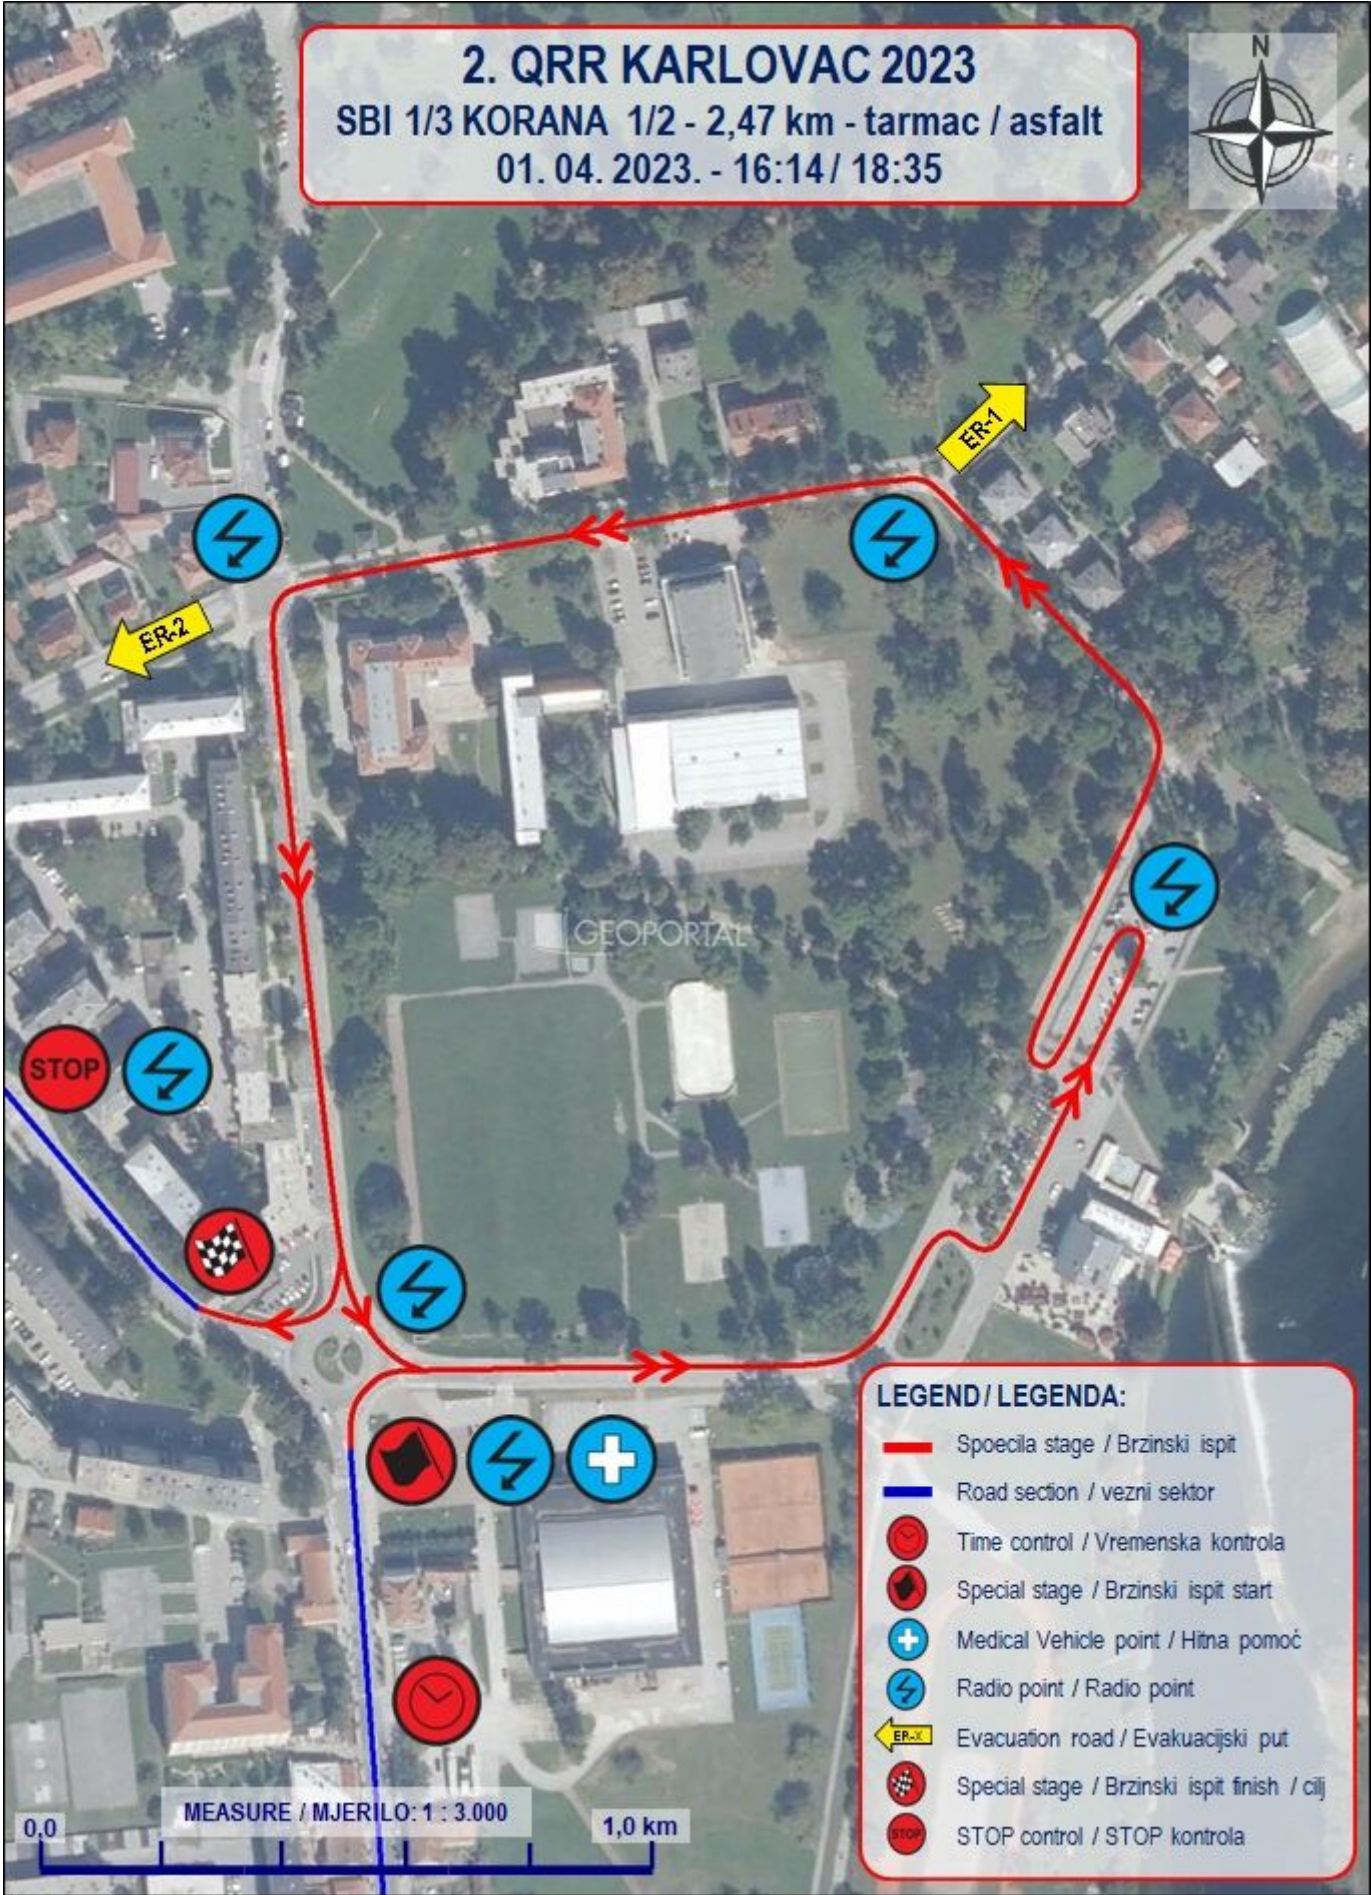

LEGEND / LEGENDA:

- Special stage / Brzinski ispit
- Road section / Vezni sektor
- Start of SS / Start BI
- Finish of SS / Cilj BI

0,0

MEASURE / MJERILO: 1 : 200.000

10,0 km

2. QRR KARLOVAC 2023
SHAKEDOWN- 4,50 km - tarmac / asfalt
01.04.2023. - 09:00 - 12:00

LEGEND / LEGENDA:

- Shakedown
- Road section / vezni sektor
- ⊙ Time control / Vremenska kontrola
- ⬇ Special stage / Brzinski ispit start
- + Medical Vehicle point / Hitna pomoć
- ⚡ Radio point / Radio point
- ← Evacuation road / Evakuacijski put
- ⊙ Special stage / Brzinski ispit finish / cilj
- ⊙ STOP control / STOP kontrola

2. QRR KARLOVAC 2023
SBI 1/3 KORANA 1/2 - 2,47 km - tarmac / asfalt
01. 04. 2023. - 16:14 / 18:35

- LEGEND / LEGENDA:**
- Special stage / Brzinski ispit
 - Road section / vezni sektor
 - Time control / Vremenska kontrola
 - Special stage / Brzinski ispit start
 - Medical Vehicle point / Hitna pomoć
 - Radio point / Radio point
 - Evacuation road / Evakuacijski put
 - Special stage / Brzinski ispit finish / cilj
 - STOP control / STOP kontrola

0,0 MEASURE / MJERILO: 1 : 3.000 1,0 km

2. QRR KARLOVAC 2023

SS / BI 2 RASTOKE - 5,60 km - tarmac / asfalt

01. 04. 2023. - 17:22

LEGEND / LEGENDA:

- Special stage / Brzinski ispit
- Road section / vezni sektor
- ⌚ Time control / Vremenska kontrola
- 🚩 Special stage / Brzinski ispit start
- ⚕ Medical Vehicle point / Hitna pomoć
- ⚡ Radio point / Radio point
- ER-x Evacuation road / Evakuacijski put
- 🏁 Special stage / Brzinski ispit finish / cilj
- STOP STOP control / STOP kontrola