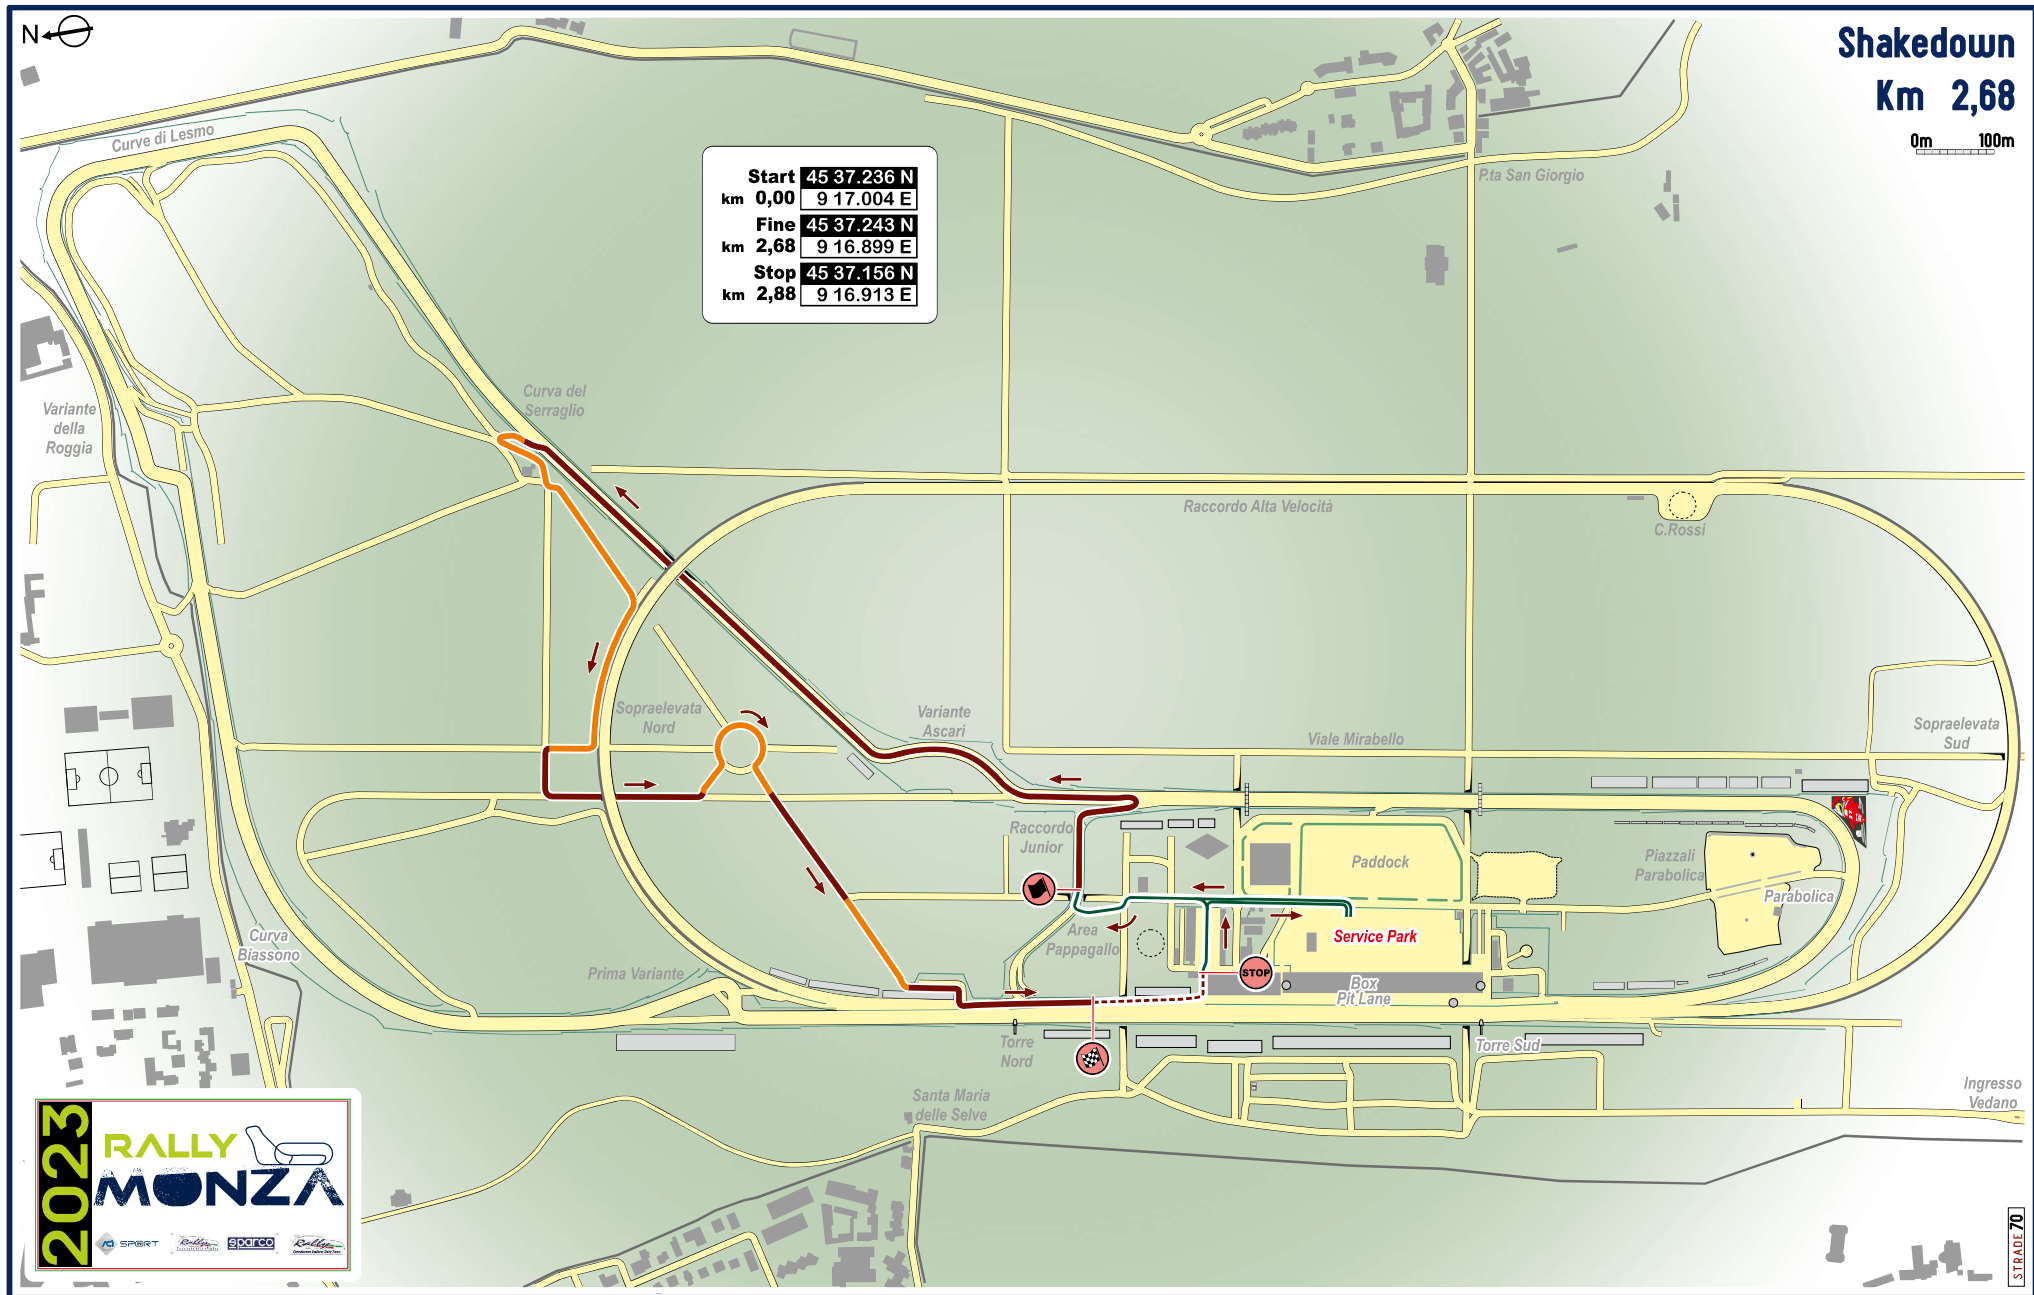

Shakedown Km 2,68

0m 100m

Start	45 37.236 N
km 0,00	9 17.004 E
Fine	45 37.243 N
km 2,68	9 16.899 E
Stop	45 37.156 N
km 2,88	9 16.913 E

2023 RALLY MONZA

SPYRIT
SOLICO
Rallye

STRADA 70