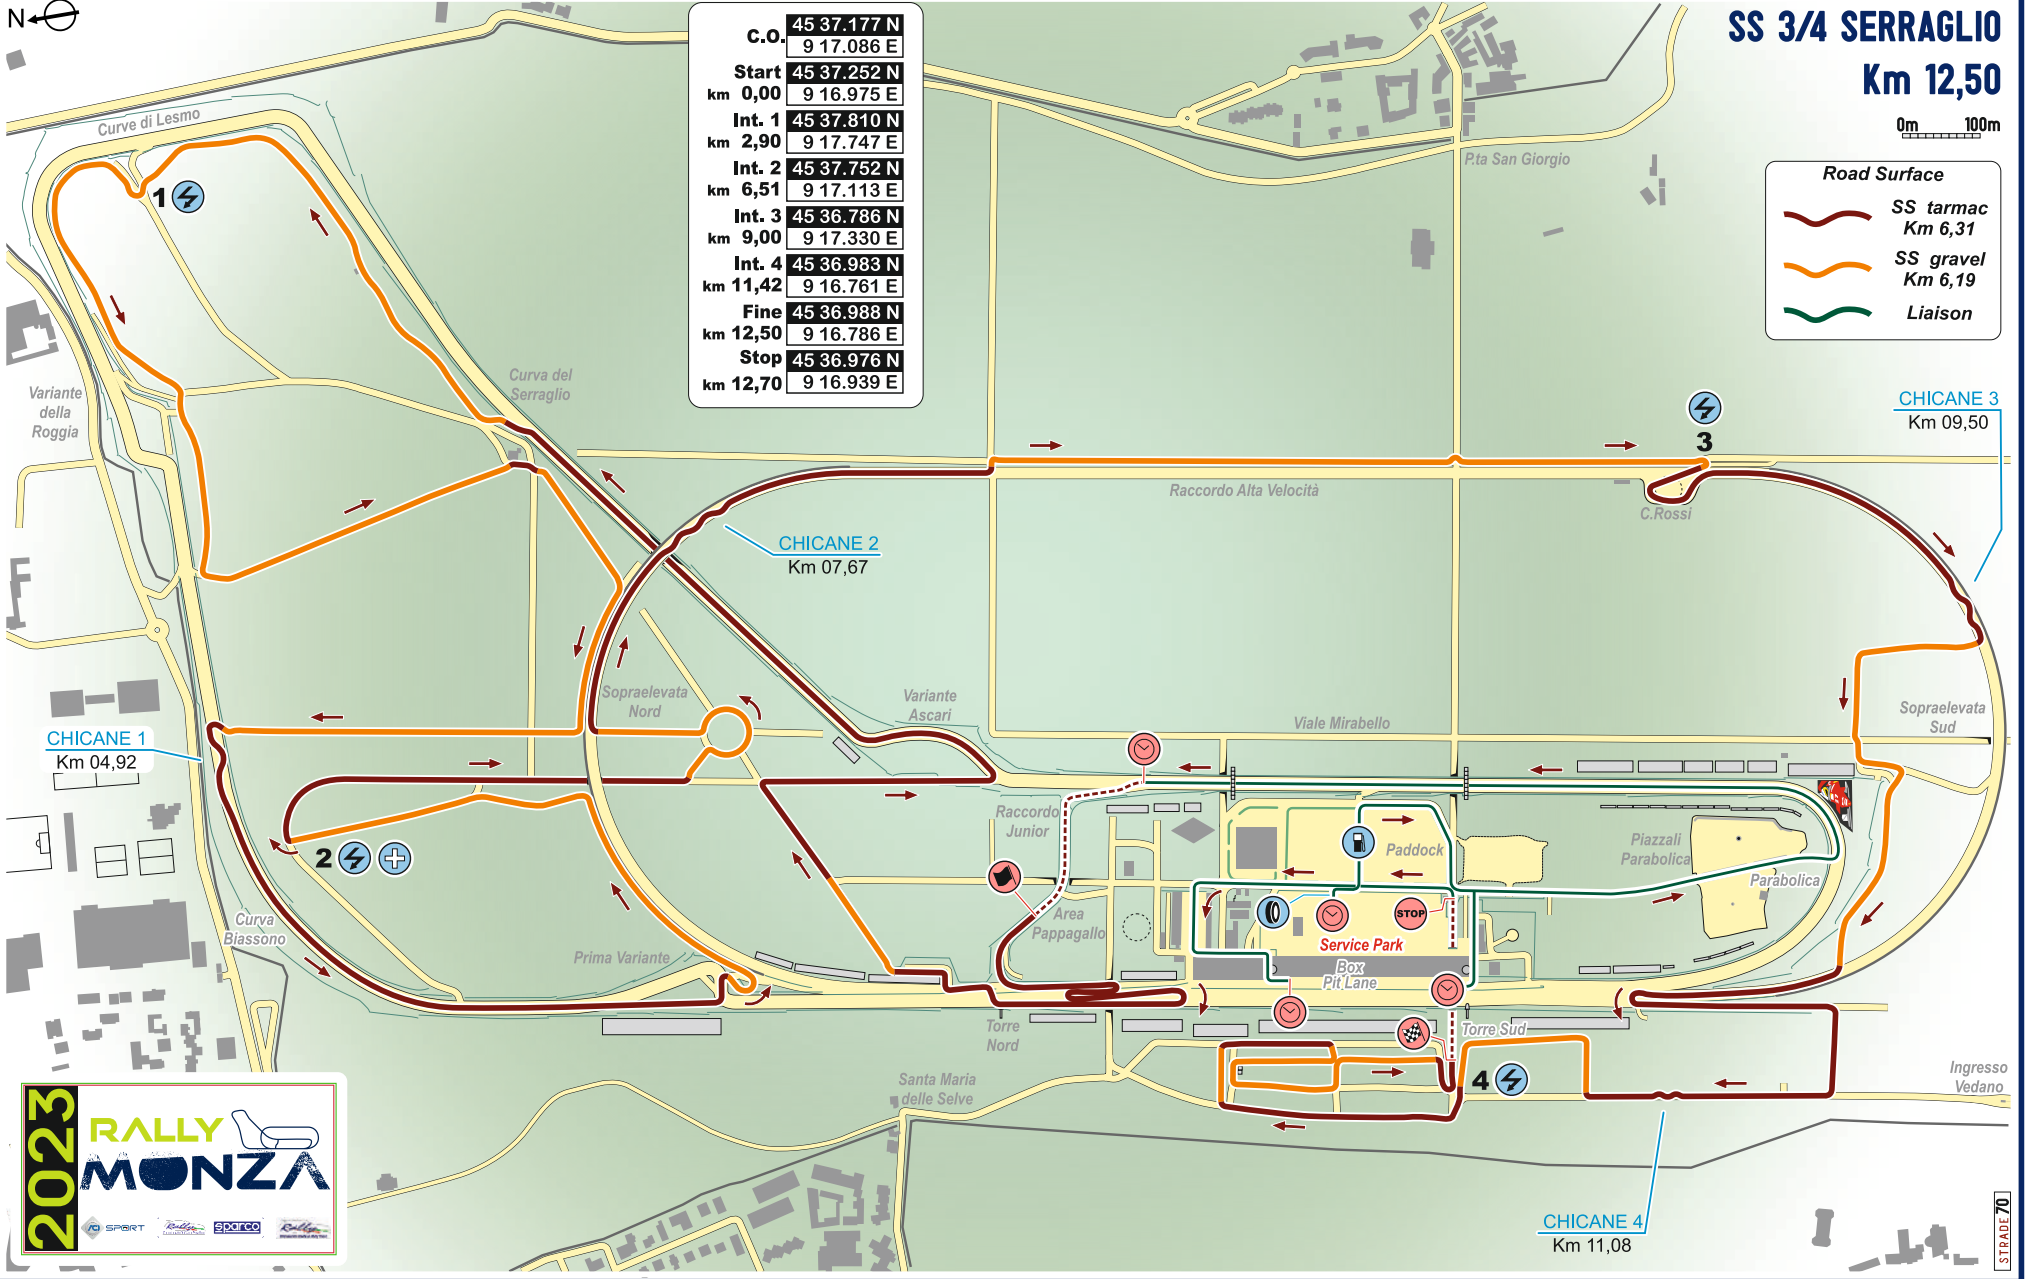

C.O.	45 37.177 N
	9 17.086 E
Start	45 37.340 N
km 0,00	9 17.155 E
Int. 1	45 37.810 N
km 1,33	9 17.747 E
Int. 2	45 36.786 N
km 4,16	9 17.330 E
Int. 3	45 36.983 N
km 6,56	9 16.761 E
Fine	45 36.988 N
km 7,33	9 16.786 E
Stop	45 36.976 N
km 7,53	9 16.939 E

2023 RALLY MONZA

SPORTELLO
SODALCO
RALLY

STRADA 70

SS 3/4 SERRAGLIO

Km 12,50

0m 100m

Road Surface

-  SS tarmac
Km 6,31
-  SS gravel
Km 6,19
-  Liaison

C.O.	45 37.177 N
	9 17.086 E
Start	45 37.252 N
km 0,00	9 16.975 E
Int. 1	45 37.810 N
km 2,90	9 17.747 E
Int. 2	45 37.752 N
km 6,51	9 17.113 E
Int. 3	45 36.786 N
km 9,00	9 17.330 E
Int. 4	45 36.983 N
km 11,42	9 16.761 E
Fine	45 36.988 N
km 12,50	9 16.786 E
Stop	45 36.976 N
km 12,70	9 16.939 E

ESTRADA 70

SS 5/6 ROGGIA Km 12,18

0m 100m

Road Surface

- SS tarmac
Km 5,86
- SS gravel
Km 6,32
- Liaison

C.O.	45 37.002 N
	9 16.957 E
Start	45 36.975 N
km 0,00	9 16.945 E
Int. 1	45 36.983 N
km 0,77	9 16.761 E
Int. 2	45 36.786 N
km 2,99	9 17.330 E
Int. 3	45 37.571 N
km 6,42	9 17.485 E
Int. 4	45 37.752 N
km 9,90	9 17.113 E
Fine	45 37.095 N
km 12,18	9 17.072 E
Stop	45 36.859 N
km 12,62	9 17.038 E