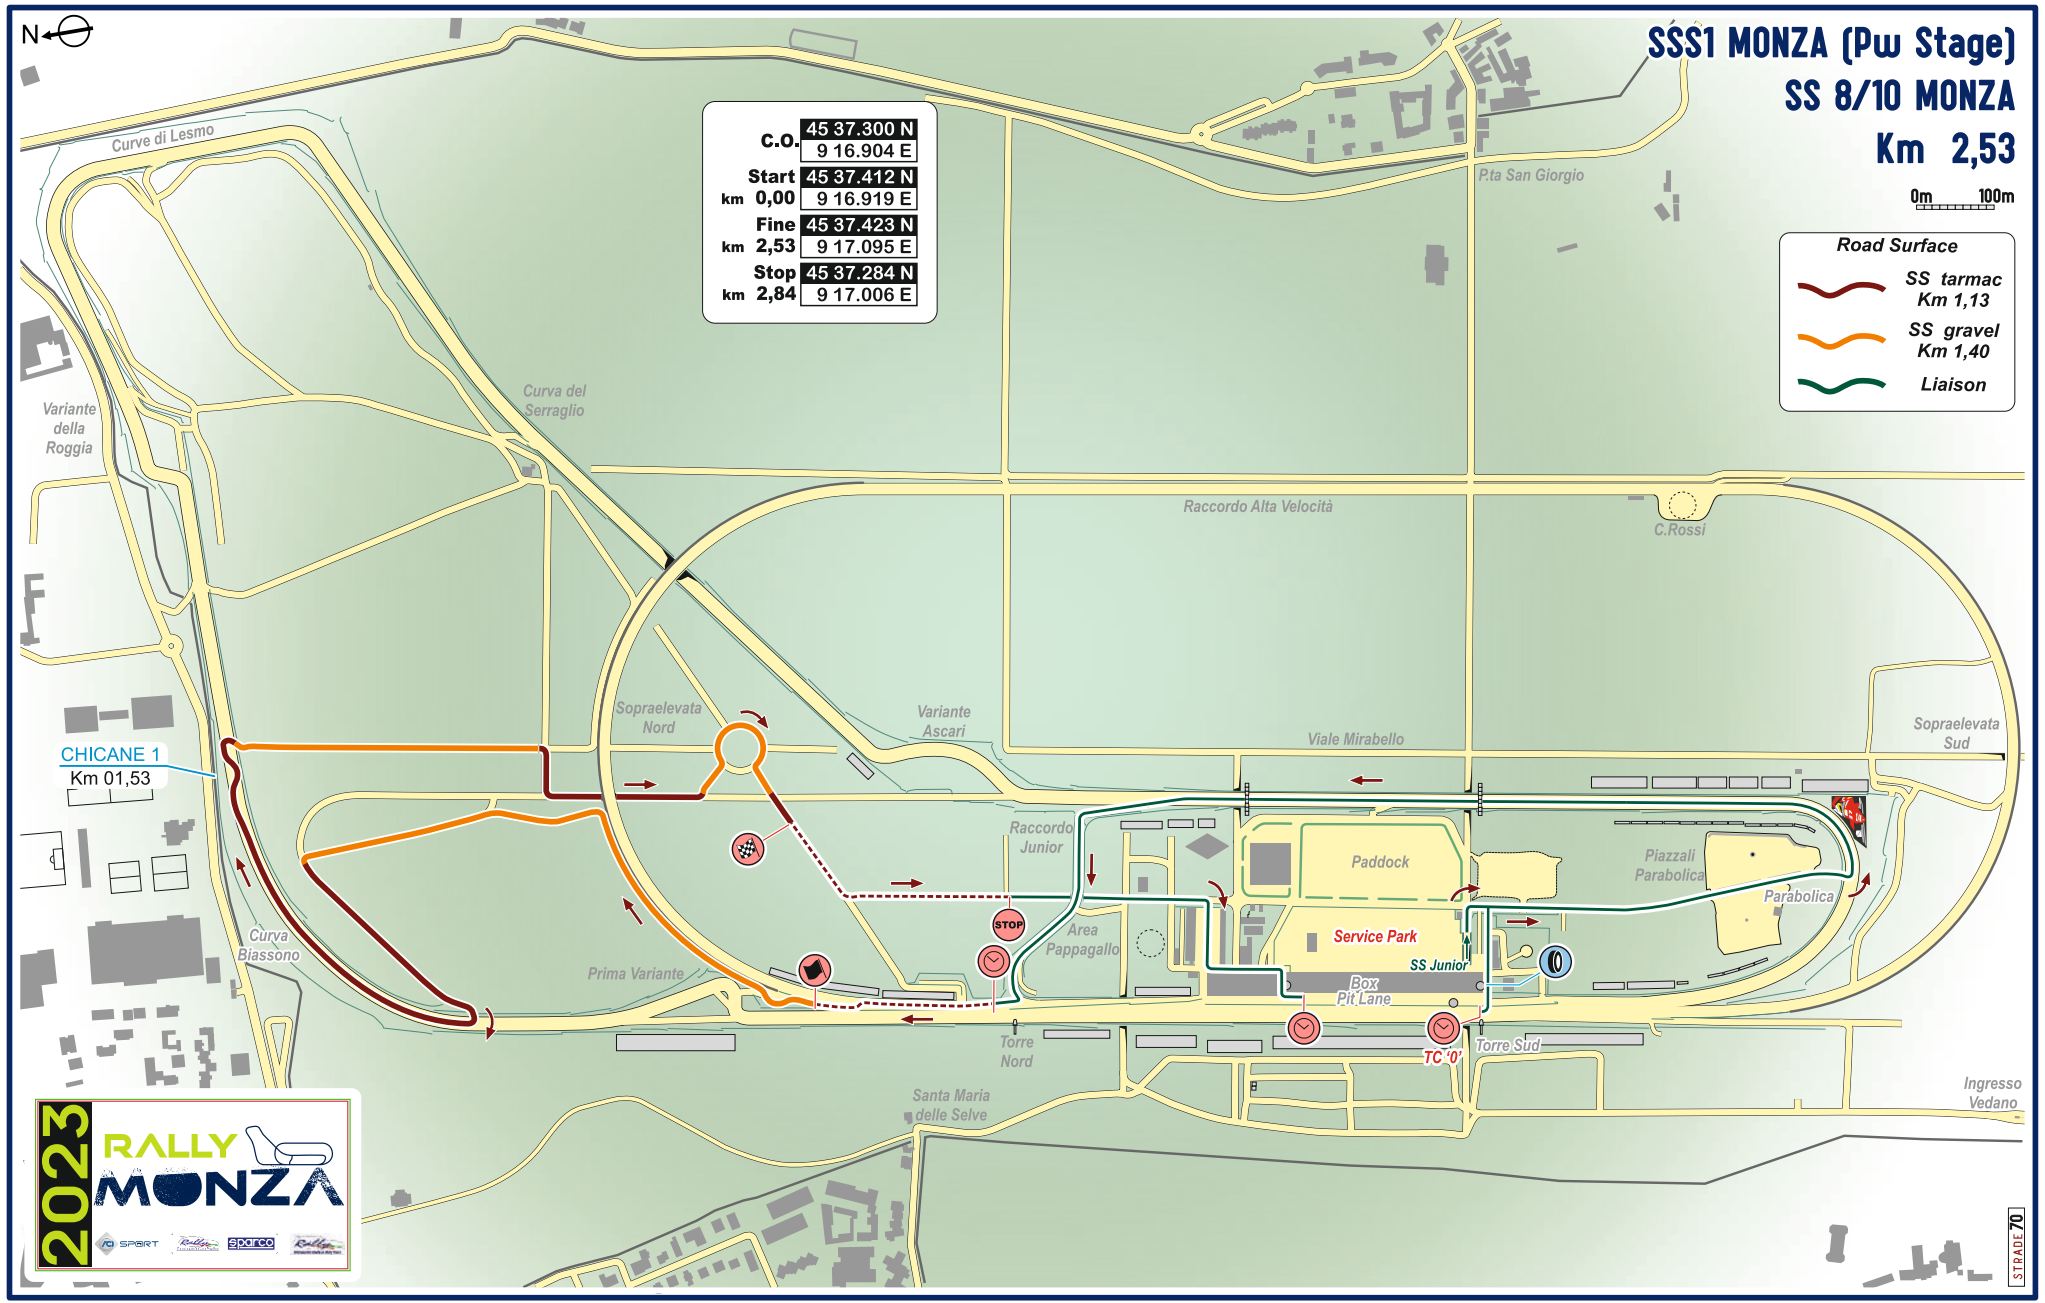

SSS1 MONZA (Pw Stage)

SS 8/10 MONZA

Km 2,53

0m 100m

C.O.	45 37.300 N
	9 16.904 E
Start	45 37.412 N
km 0,00	9 16.919 E
Fine	45 37.423 N
km 2,53	9 17.095 E
Stop	45 37.284 N
km 2,84	9 17.006 E

Road Surface

- SS tarmac
  Km 1,13
- SS gravel
  Km 1,40
- Liaison

CHICANE 1
Km 01,53

2023 RALLY MONZA

SPORBIT SODICO