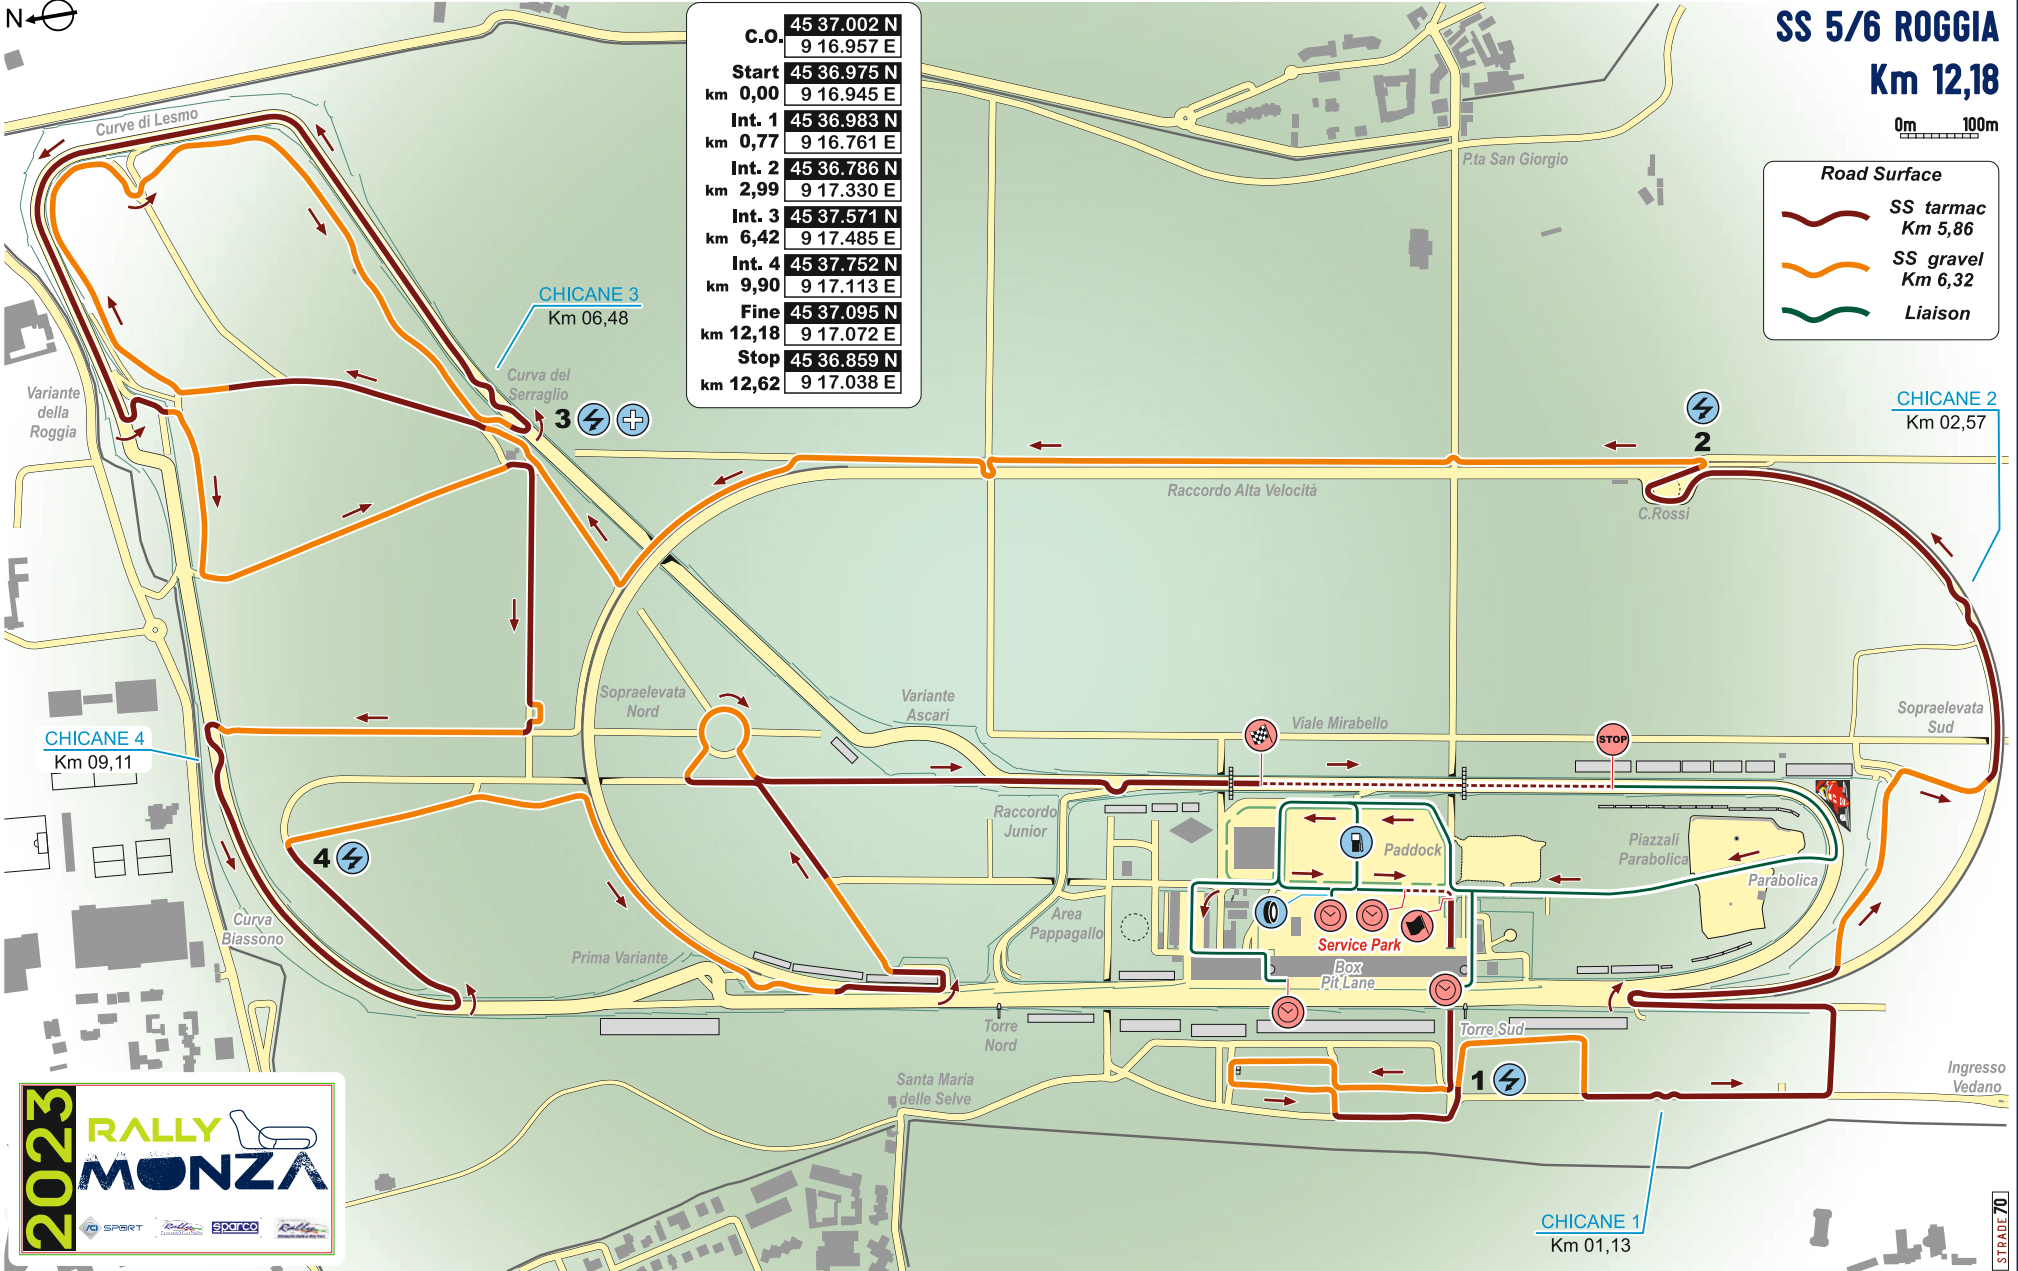

C.O.	45 37.177 N
	9 17.086 E
Start	45 37.340 N
km 0,00	9 17.155 E
Int. 1	45 37.810 N
km 1,33	9 17.747 E
Int. 2	45 36.786 N
km 4,16	9 17.330 E
Int. 3	45 36.983 N
km 6,56	9 16.761 E
Fine	45 36.988 N
km 7,33	9 16.786 E
Stop	45 36.976 N
km 7,53	9 16.939 E

C.O.	45 37.177 N
	9 17.086 E
Start	45 37.252 N
km 0,00	9 16.975 E
Int. 1	45 37.810 N
km 2,90	9 17.747 E
Int. 2	45 37.752 N
km 6,51	9 17.113 E
Int. 3	45 36.786 N
km 9,00	9 17.330 E
Int. 4	45 36.983 N
km 11,42	9 16.761 E
Fine	45 36.988 N
km 12,50	9 16.786 E
Stop	45 36.976 N
km 12,70	9 16.939 E

ESTRADA 70

SS 5/6 ROGGIA Km 12,18

0m 100m

Road Surface

- SS tarmac
Km 5,86
- SS gravel
Km 6,32
- Liaison

C.O.	45 37.002 N
	9 16.957 E
Start	45 36.975 N
km 0,00	9 16.945 E
Int. 1	45 36.983 N
km 0,77	9 16.761 E
Int. 2	45 36.786 N
km 2,99	9 17.330 E
Int. 3	45 37.571 N
km 6,42	9 17.485 E
Int. 4	45 37.752 N
km 9,90	9 17.113 E
Fine	45 37.095 N
km 12,18	9 17.072 E
Stop	45 36.859 N
km 12,62	9 17.038 E

ESTRADA 70