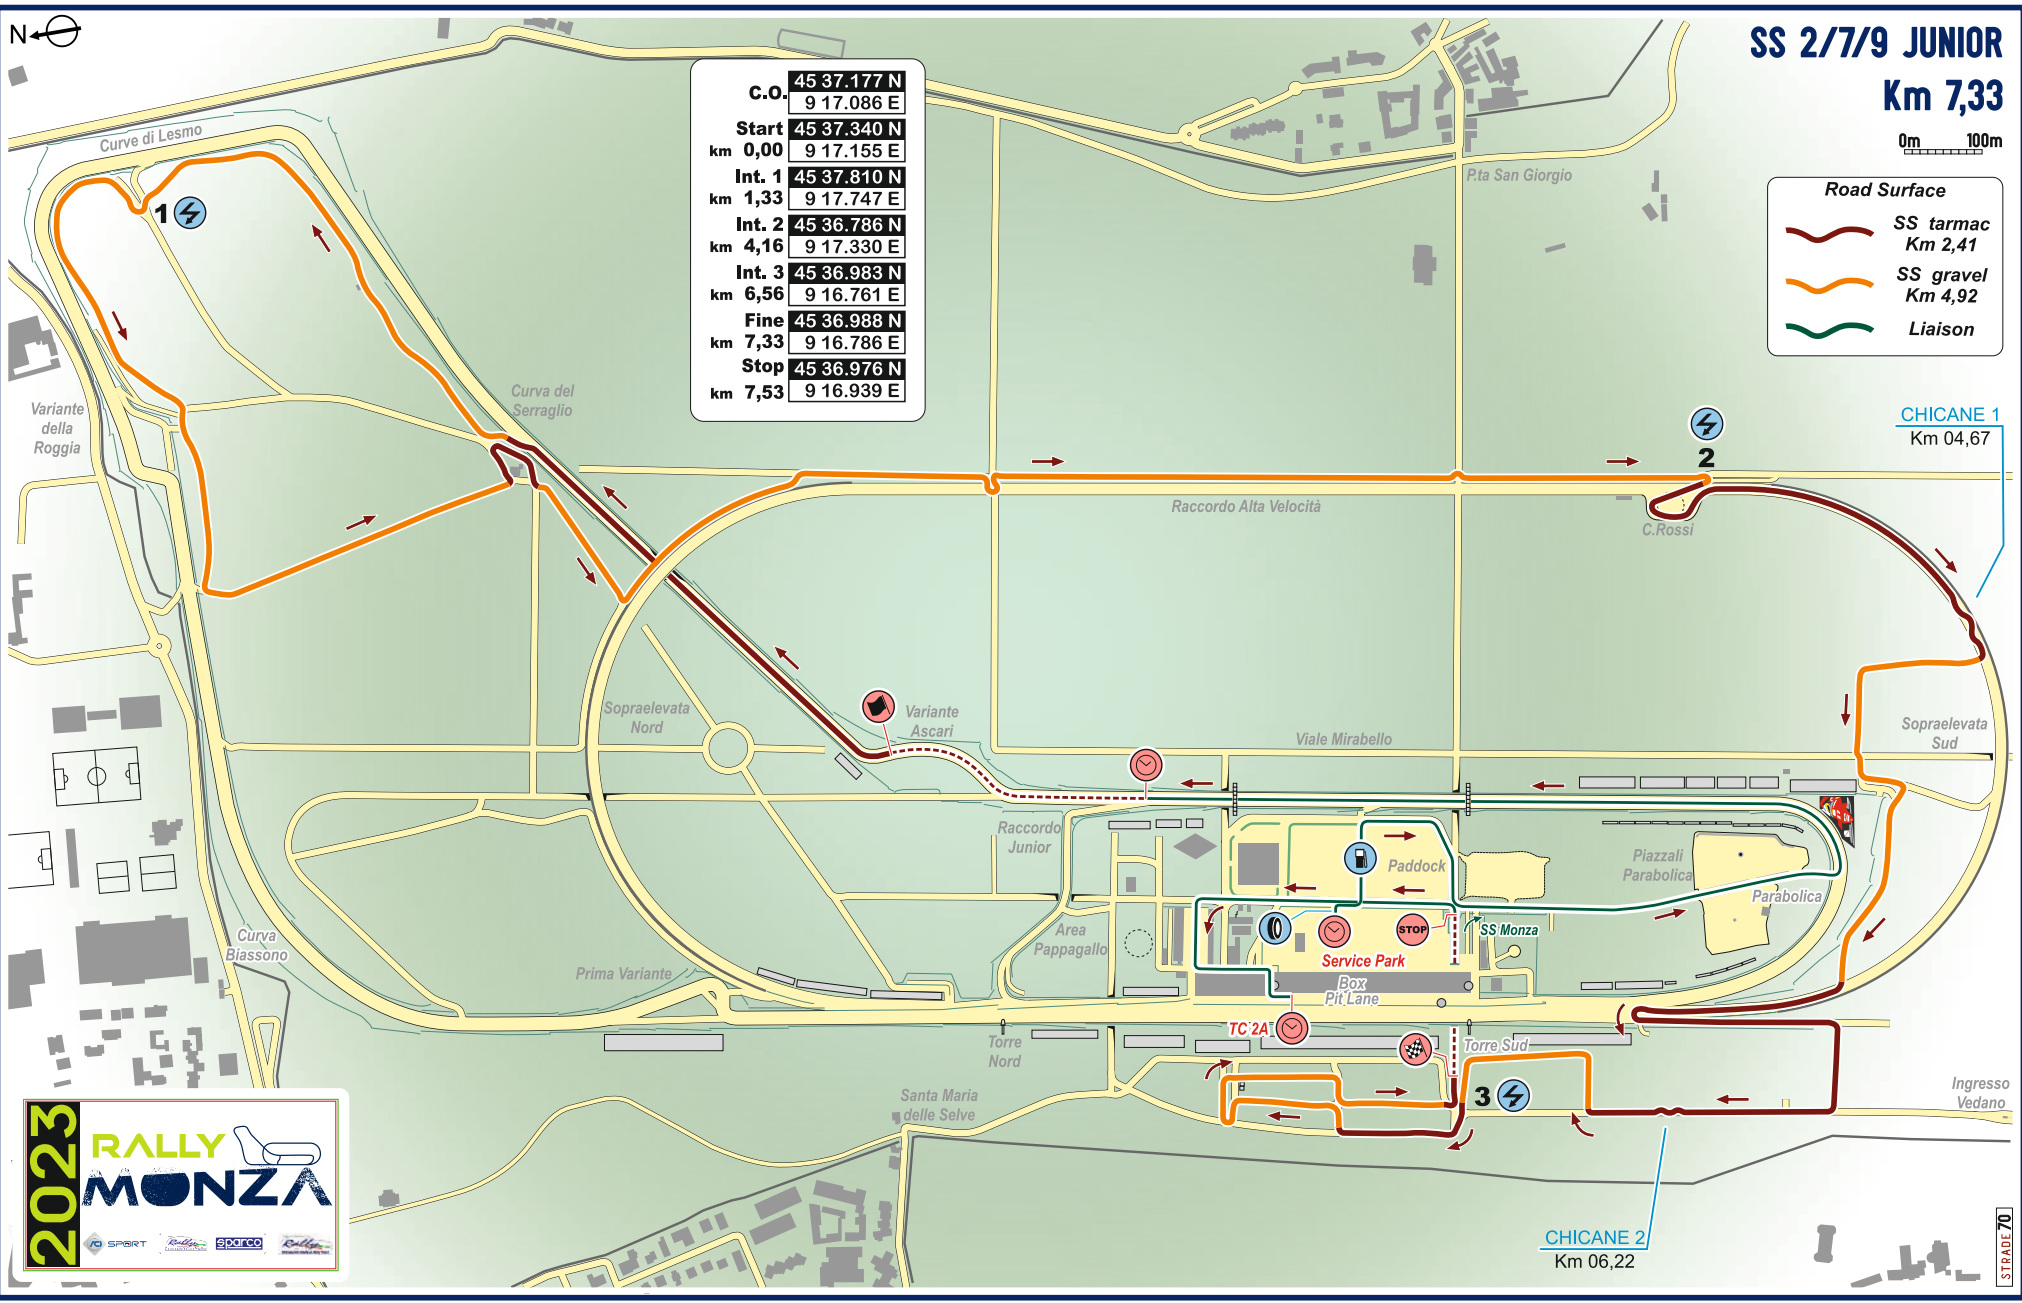

C.O.	45 37.177 N
	9 17.086 E
Start	45 37.340 N
km 0,00	9 17.155 E
Int. 1	45 37.810 N
km 1,33	9 17.747 E
Int. 2	45 36.786 N
km 4,16	9 17.330 E
Int. 3	45 36.983 N
km 6,56	9 16.761 E
Fine	45 36.988 N
km 7,33	9 16.786 E
Stop	45 36.976 N
km 7,53	9 16.939 E

2023 RALLY MONZA

SPORTELLO
SODALCO
RALLY

STRADA 70

SS 3/4 SERRAGLIO

Km 12,50

0m 100m

Road Surface

-  SS tarmac
Km 6,31
-  SS gravel
Km 6,19
-  Liaison

C.O.	45 37.177 N
	9 17.086 E
Start	45 37.252 N
km 0,00	9 16.975 E
Int. 1	45 37.810 N
km 2,90	9 17.747 E
Int. 2	45 37.752 N
km 6,51	9 17.113 E
Int. 3	45 36.786 N
km 9,00	9 17.330 E
Int. 4	45 36.983 N
km 11,42	9 16.761 E
Fine	45 36.988 N
km 12,50	9 16.786 E
Stop	45 36.976 N
km 12,70	9 16.939 E

ESTRADA 70