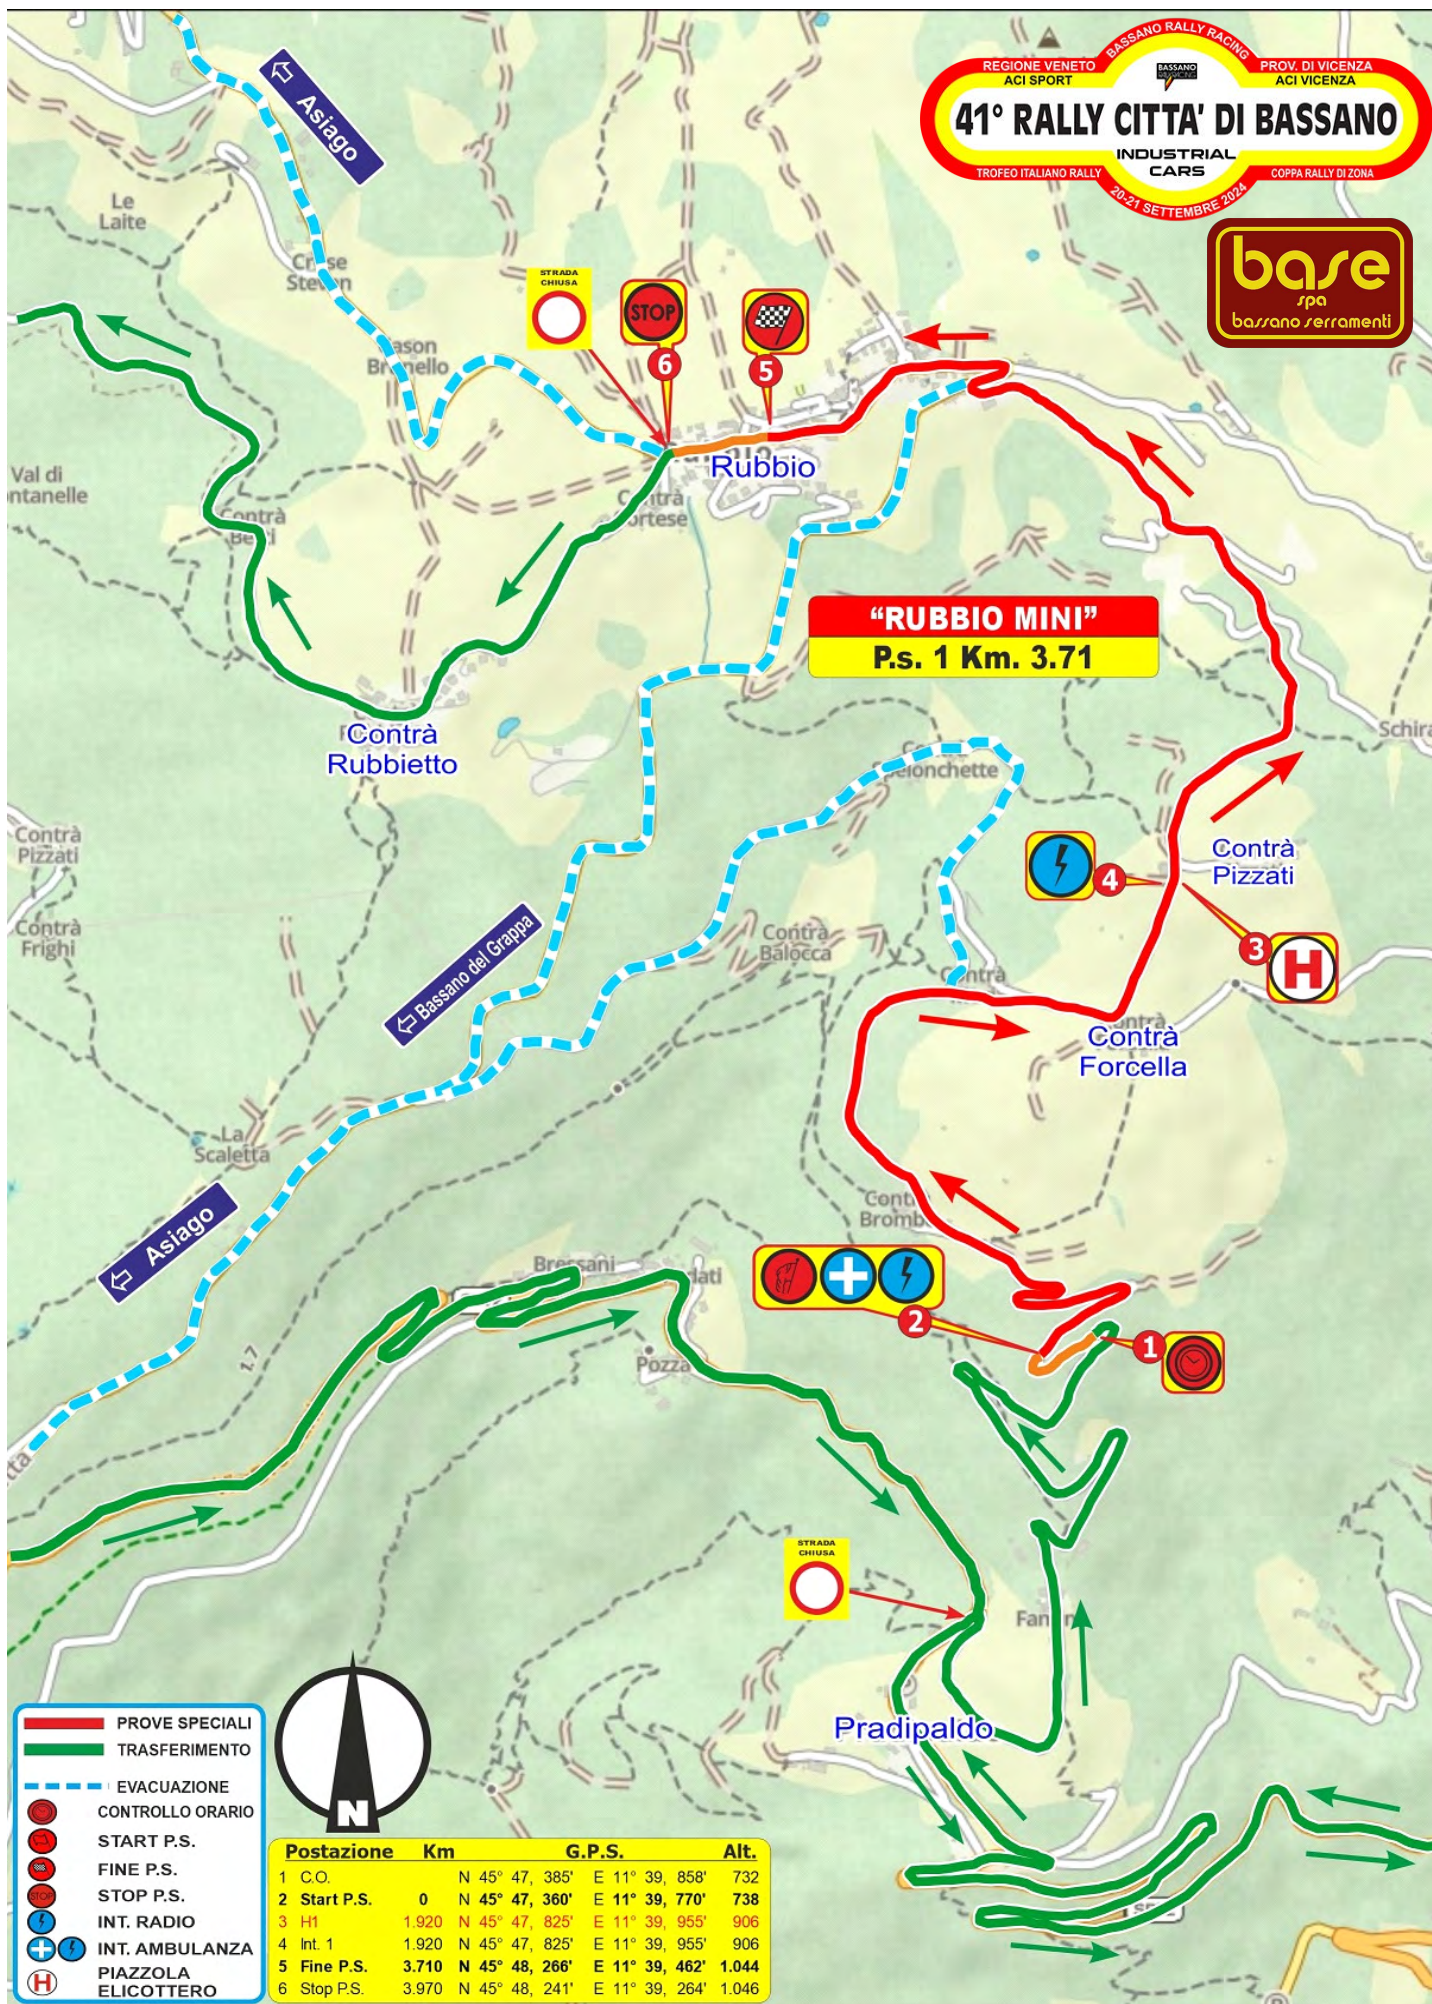

Venerdì 20 Settembre 2024

Shakedown
 Dalle ore 09.30
 alle ore 15.30

San Martino di Lupari
 Partenza ore 19.20

P.S. 1 ore 20.19
 «Rubbio Mini»

Ingresso Riordino
 «Bassano Parquet»
 ore 21.04

LORENZON
 GROUP
 www.lorenzongroup.com

41° RALLY CITTA' DI BASSANO

REGIONE VENETO ACI SPORT PROV. DI VICENZA ACI VICENZA

TROFEO ITALIANO RALLY INDUSTRIAL CARS COPPA RALLY DI ZONA

20-21 SETTEMBRE 2024

Cossola - "Bassano Parquet" - Riordino "OUT"	07.30
Bassano del Grappa - "Via Calomba" - Service "IN"	07.41
Bassano del Grappa - "Via Calomba" - Service "OUT"	08.11
PS.2 "CAVALLETTO 1"	09.09
PS.3 "VALSTAGNA 1"	10.23
Solagna - "Scramoncin" - Riordino "IN"	10.53
Solagna - "Scramoncin" - Riordino "OUT"	11.13
Bassano del Grappa - "Via Calomba" - Service "IN"	11.42
Bassano del Grappa - "Via Calomba" - Service "OUT"	12.12
PS.4 "RUBBIO 1"	12.49
PS.5 "CAVALLETTO 2"	13.31
PS.6 "VALSTAGNA 2"	14.45
Solagna - "Scramoncin" - Riordino "IN"	15.15
Solagna - "Scramoncin" - Riordino "OUT"	15.45
Bassano del Grappa - "Via Calomba" - Service "IN"	16.13
Bassano del Grappa - "Via Calomba" - Service "OUT"	16.43
PS.7 "RUBBIO 2"	17.20
PS.8 "VALSTAGNA 3"	18.10
Solagna - "Scramoncin" - Riordino "IN"	18.40
Solagna - "Scramoncin" - Riordino "OUT"	19.00
Bassano del Gr. - "Piazza Libertà" - PALCO ARRIVO	19.30

1° - Passaggio data 20/09/24 ore 20.15

P.S. 4 / 7 - "RUBBIO" - Km. 6.130

1° - Passaggio data 21/09/24 ore 12.49

2° - Passaggio data 21/09/24 ore 17.20

P.S. 2 / 5 - "CAVALLETTO" - Km. 22.830

1° - Passaggio data 21/09/24 ore 09.09

2° - Passaggio data 21/09/24 ore 13.31

P.S. 3 / 6 / 8 - "VALSTAGNA" - Km. 9.960

1° - Passaggio data 21/09/24 ore 10.23

2° - Passaggio data 21/09/24 ore 14.45

3° - Passaggio data 21/09/24 ore 18.10