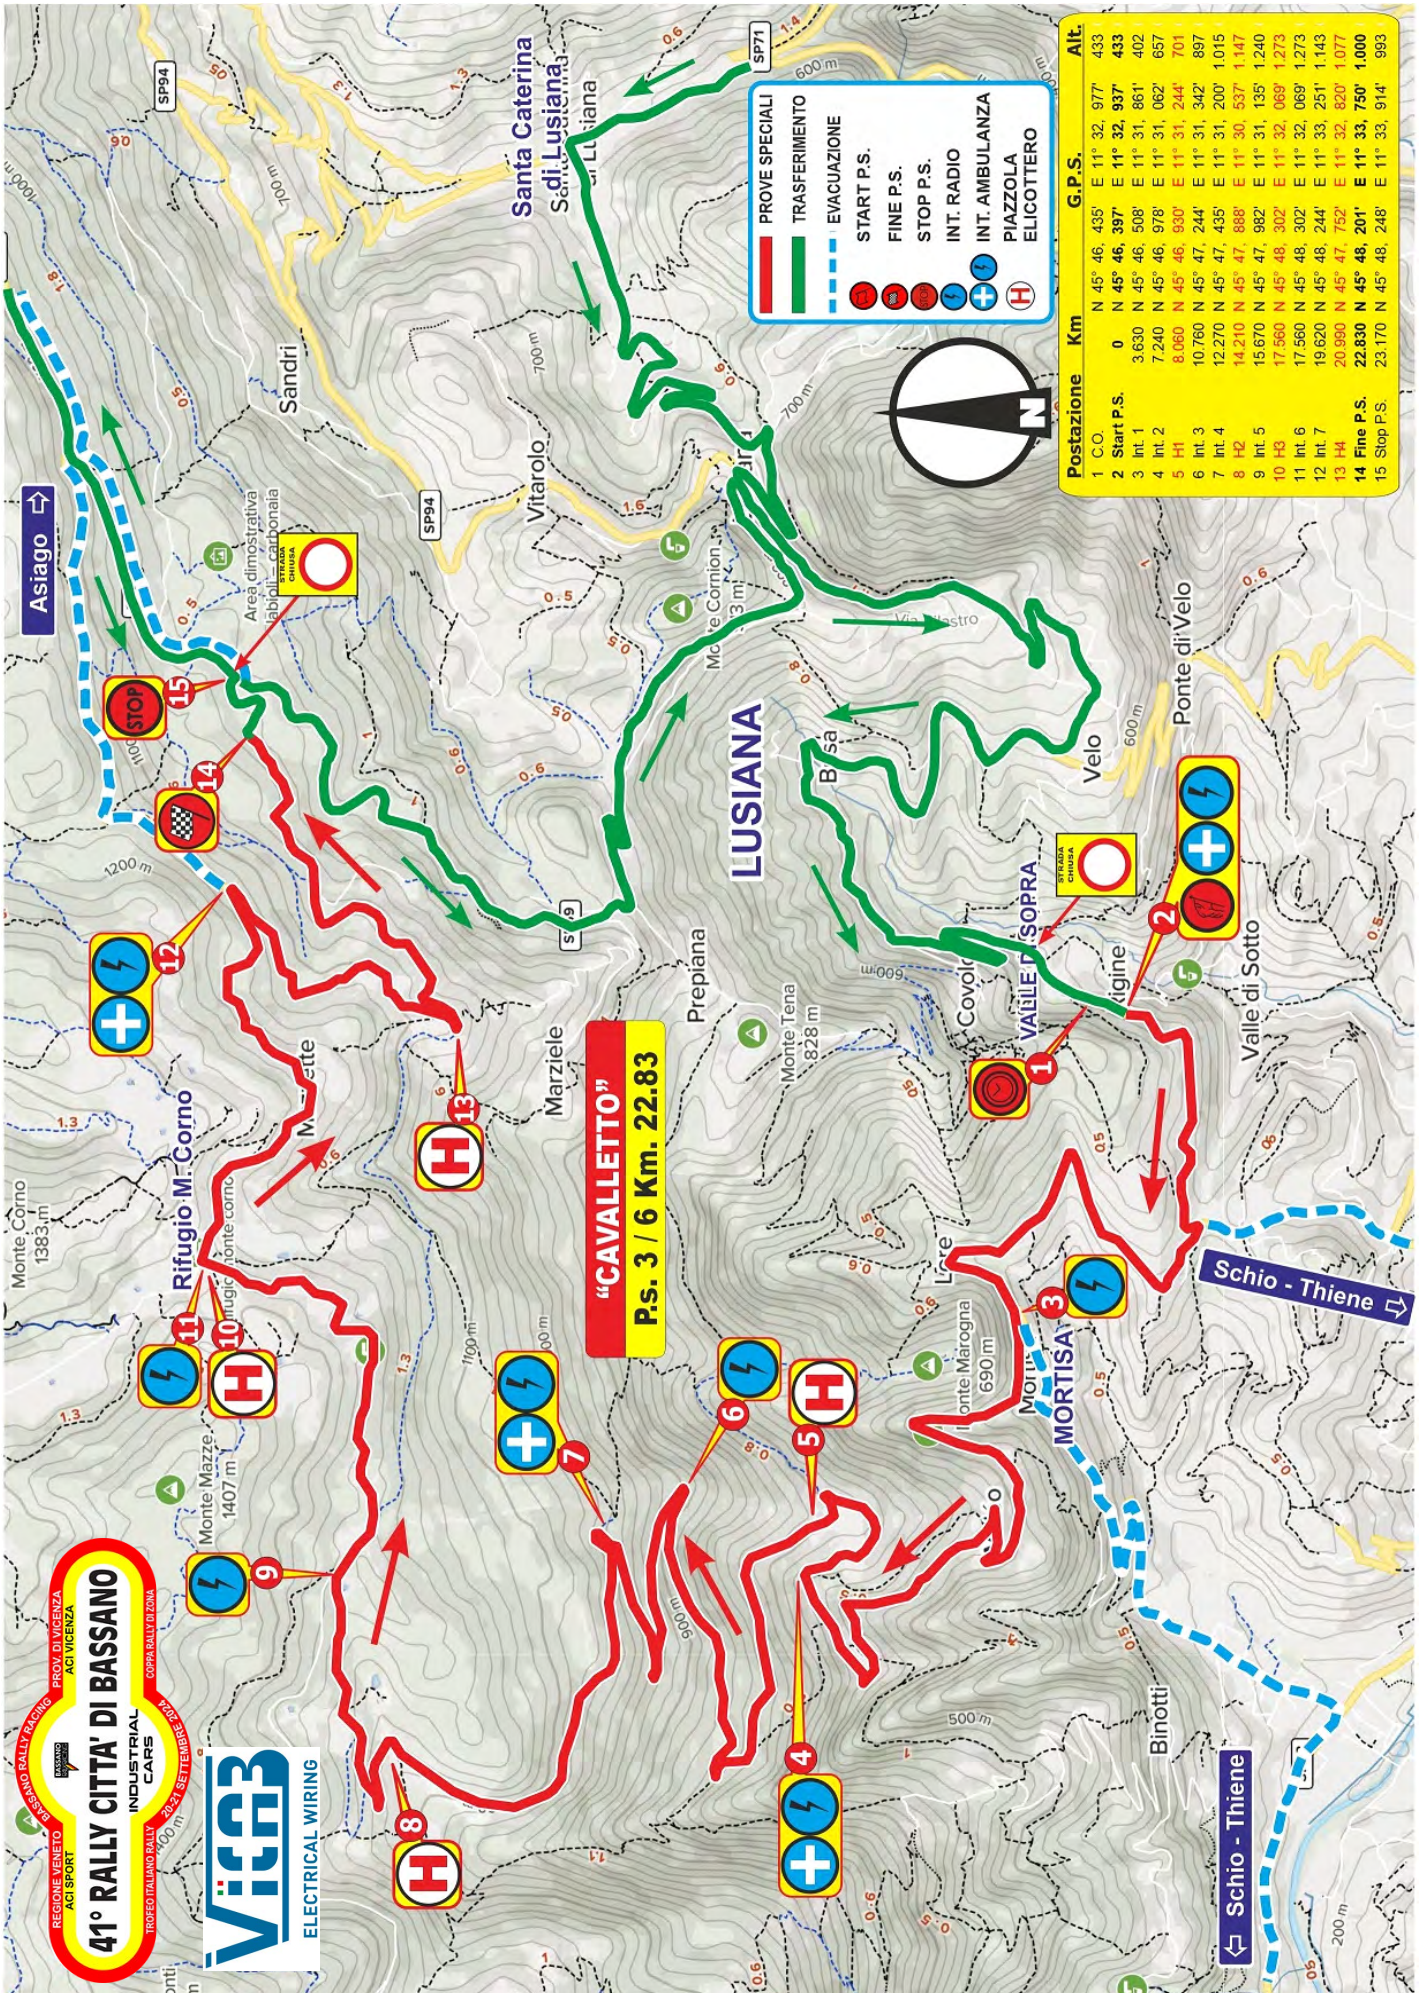

Venerdì 20 Settembre 2024

Shakedown
 Dalle ore 09.30
 alle ore 15.30

San Martino di Lupari
 Partenza ore 19.20

P.S. 1 ore 20.19
 «Rubbio Mini»

Ingresso Riordino
 «Bassano Parquet»
 ore 21.04

LORENZON
 GROUP
 www.lorenzongroup.com

41° RALLY CITTA' DI BASSANO

REGIONE VENETO ACI SPORT PROV. DI VICENZA ACI VICENZA

TROFEO ITALIANO RALLY INDUSTRIAL CARS COPPA RALLY DI ZONA

20-21 SETTEMBRE 2024

Cossola - "Bassano Parquet" - Riordino "OUT"	07.30
Bassano del Grappa - "Via Calomba" - Service "IN"	07.41
Bassano del Grappa - "Via Calomba" - Service "OUT"	08.11
PS.2 "CAVALLETTO 1"	09.09
PS.3 "VALSTAGNA 1"	10.23
Solagna - "Scramoncin" - Riordino "IN"	10.53
Solagna - "Scramoncin" - Riordino "OUT"	11.13
Bassano del Grappa - "Via Calomba" - Service "IN"	11.42
Bassano del Grappa - "Via Calomba" - Service "OUT"	12.12
PS.4 "RUBBIO 1"	12.49
PS.5 "CAVALLETTO 2"	13.31
PS.6 "VALSTAGNA 2"	14.45
Solagna - "Scramoncin" - Riordino "IN"	15.15
Solagna - "Scramoncin" - Riordino "OUT"	15.45
Bassano del Grappa - "Via Calomba" - Service "IN"	16.13
Bassano del Grappa - "Via Calomba" - Service "OUT"	16.43
PS.7 "RUBBIO 2"	17.20
PS.8 "VALSTAGNA 3"	18.10
Solagna - "Scramoncin" - Riordino "IN"	18.40
Solagna - "Scramoncin" - Riordino "OUT"	19.00
Bassano del Gr. - "Piazza Libertà" - PALCO ARRIVO	19.30

1° - Passaggio data 20/09/24 ore 20.15

P.S. 4 / 7 - "RUBBIO" - Km. 6.130

1° - Passaggio data 21/09/24 ore 12.49

2° - Passaggio data 21/09/24 ore 17.20

P.S. 2 / 5 - "CAVALLETTO" - Km. 22.830

1° - Passaggio data 21/09/24 ore 09.09

2° - Passaggio data 21/09/24 ore 13.31

P.S. 3 / 6 / 8 - "VALSTAGNA" - Km. 9.960

1° - Passaggio data 21/09/24 ore 10.23

2° - Passaggio data 21/09/24 ore 14.45

3° - Passaggio data 21/09/24 ore 18.10