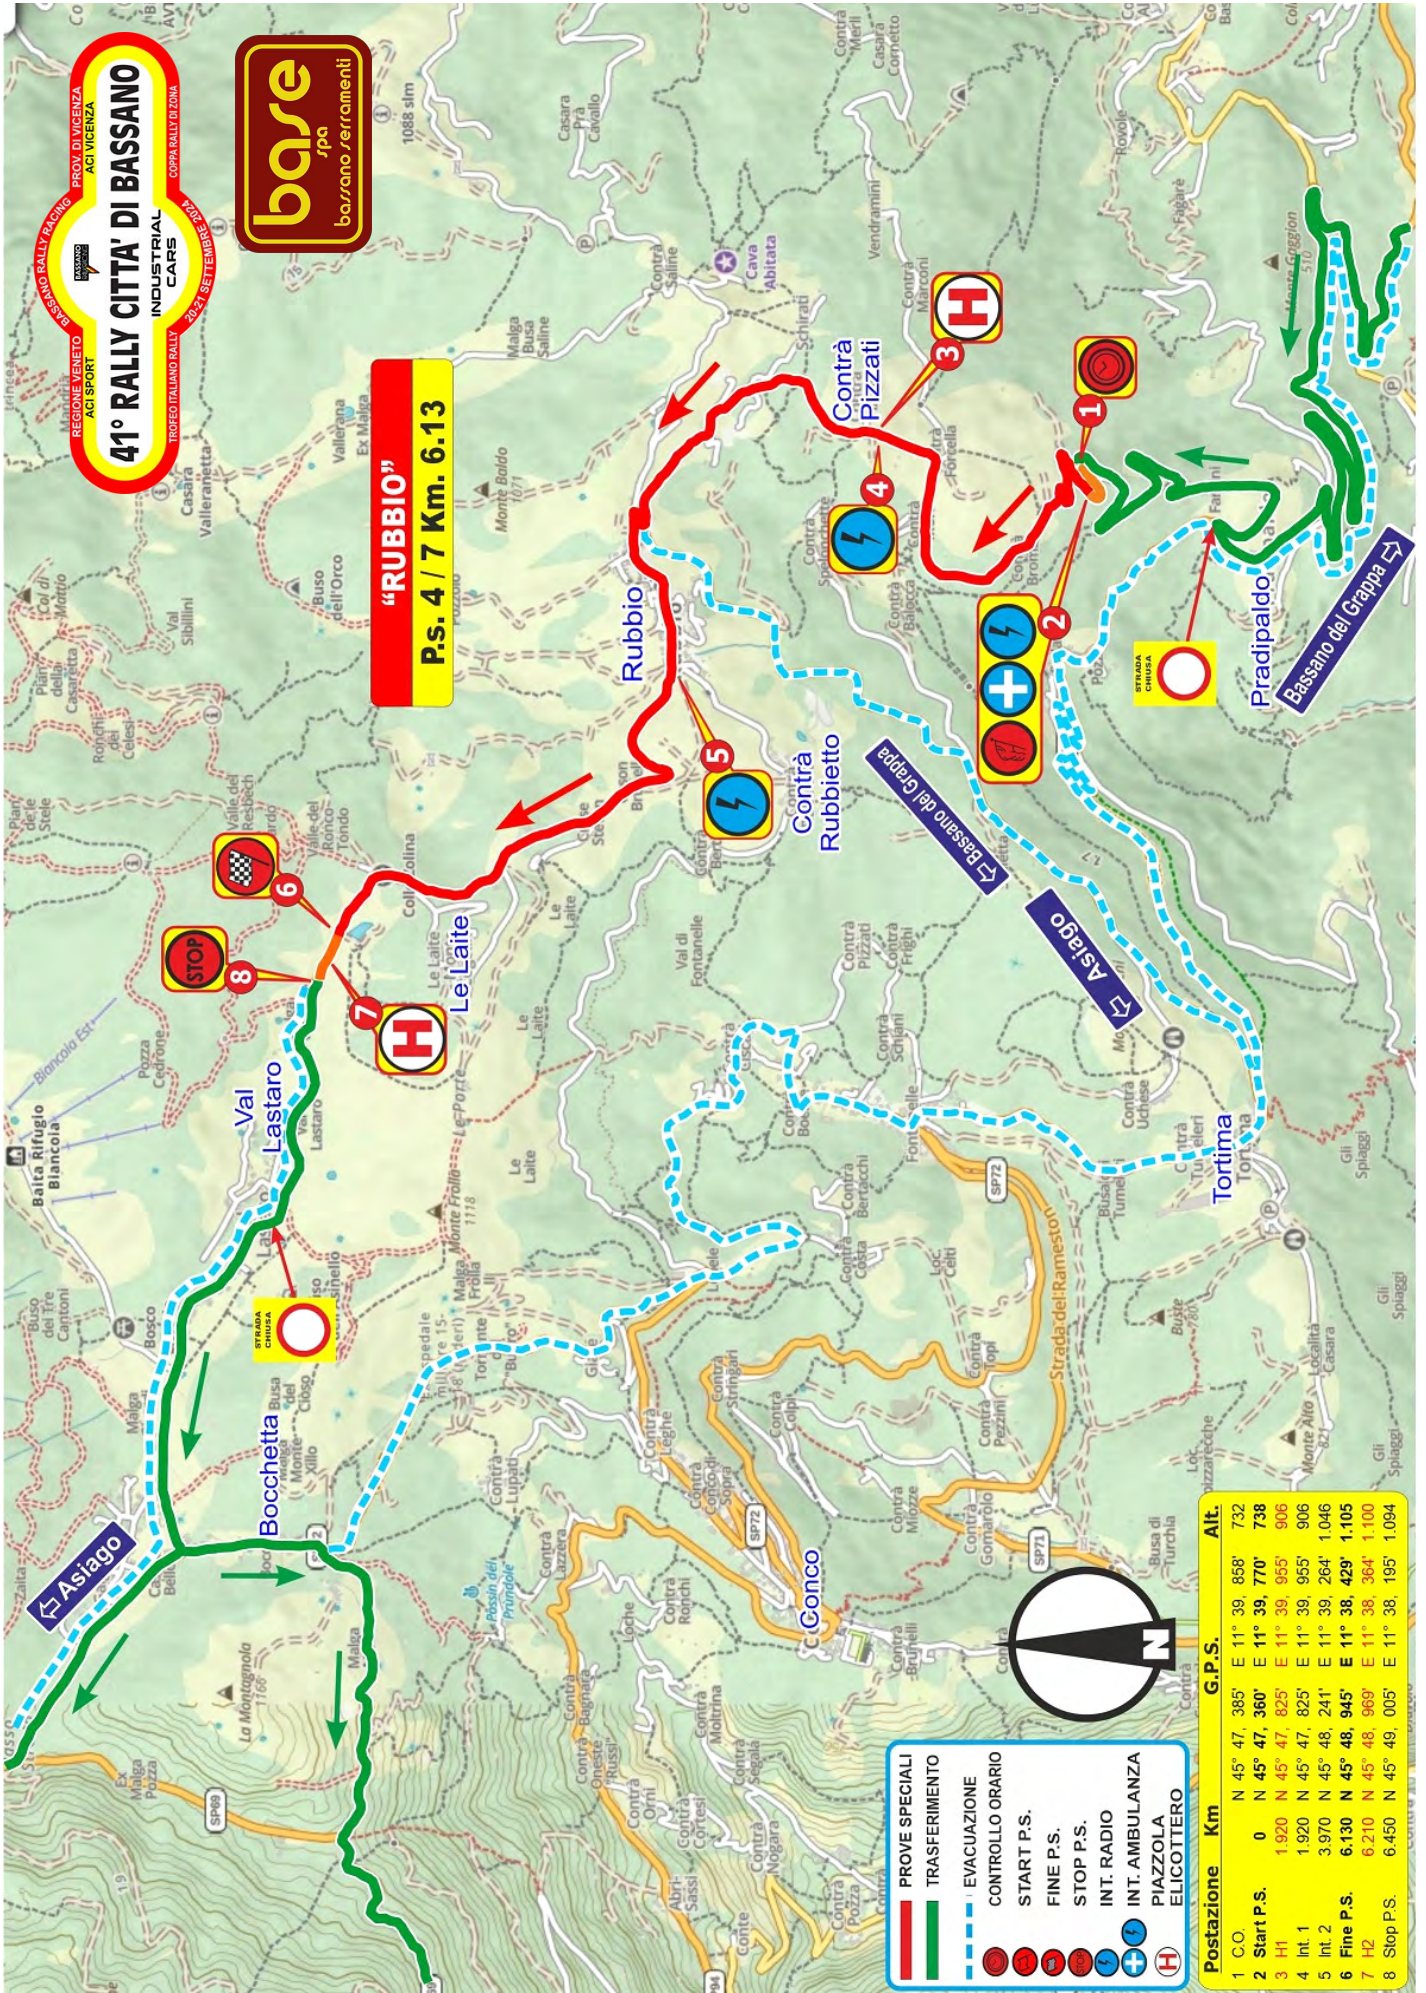

Venerdì 20 Settembre 2024

Shakedown
 Dalle ore 09.30
 alle ore 15.30

San Martino di Lupari
 Partenza ore 19.20

P.S. 1 ore 20.19
 «Rubbio Mini»

Ingresso Riordino
 «Bassano Parquet»
 ore 21.04

LORENZON
 GROUP
 www.lorenzongroup.com

41° RALLY CITTA' DI BASSANO

REGIONE VENETO ACI SPORT PROV. DI VICENZA ACI VICENZA

TROFEO ITALIANO RALLY INDUSTRIAL CARS COPPA RALLY DI ZONA

20-21 SETTEMBRE 2024

Cossola - "Bassano Parquet" - Riordino "OUT"	07.30
Bassano del Grappa - "Via Calomba" - Service "IN"	07.41
Bassano del Grappa - "Via Calomba" - Service "OUT"	08.11
PS.2 "CAVALLETTO 1"	09.09
PS.3 "VALSTAGNA 1"	10.23
Solagna - "Scramoncin" - Riordino "IN"	10.53
Solagna - "Scramoncin" - Riordino "OUT"	11.13
Bassano del Grappa - "Via Calomba" - Service "IN"	11.42
Bassano del Grappa - "Via Calomba" - Service "OUT"	12.12
PS.4 "RUBBIO 1"	12.49
PS.5 "CAVALLETTO 2"	13.31
PS.6 "VALSTAGNA 2"	14.45
Solagna - "Scramoncin" - Riordino "IN"	15.15
Solagna - "Scramoncin" - Riordino "OUT"	15.45
Bassano del Grappa - "Via Calomba" - Service "IN"	16.13
Bassano del Grappa - "Via Calomba" - Service "OUT"	16.43
PS.7 "RUBBIO 2"	17.20
PS.8 "VALSTAGNA 3"	18.10
Solagna - "Scramoncin" - Riordino "IN"	18.40
Solagna - "Scramoncin" - Riordino "OUT"	19.00
Bassano del Gr. - "Piazza Libertà" - PALCO ARRIVO	19.30

1° - Passaggio data 20/09/24 ore 20.15

P.S. 4 / 7 - "RUBBIO" - Km. 6.130

1° - Passaggio data 21/09/24 ore 12.49

2° - Passaggio data 21/09/24 ore 17.20

P.S. 2 / 5 - "CAVALLETTO" - Km. 22.830

1° - Passaggio data 21/09/24 ore 09.09

2° - Passaggio data 21/09/24 ore 13.31

P.S. 3 / 6 / 8 - "VALSTAGNA" - Km. 9.960

1° - Passaggio data 21/09/24 ore 10.23

2° - Passaggio data 21/09/24 ore 14.45

3° - Passaggio data 21/09/24 ore 18.10