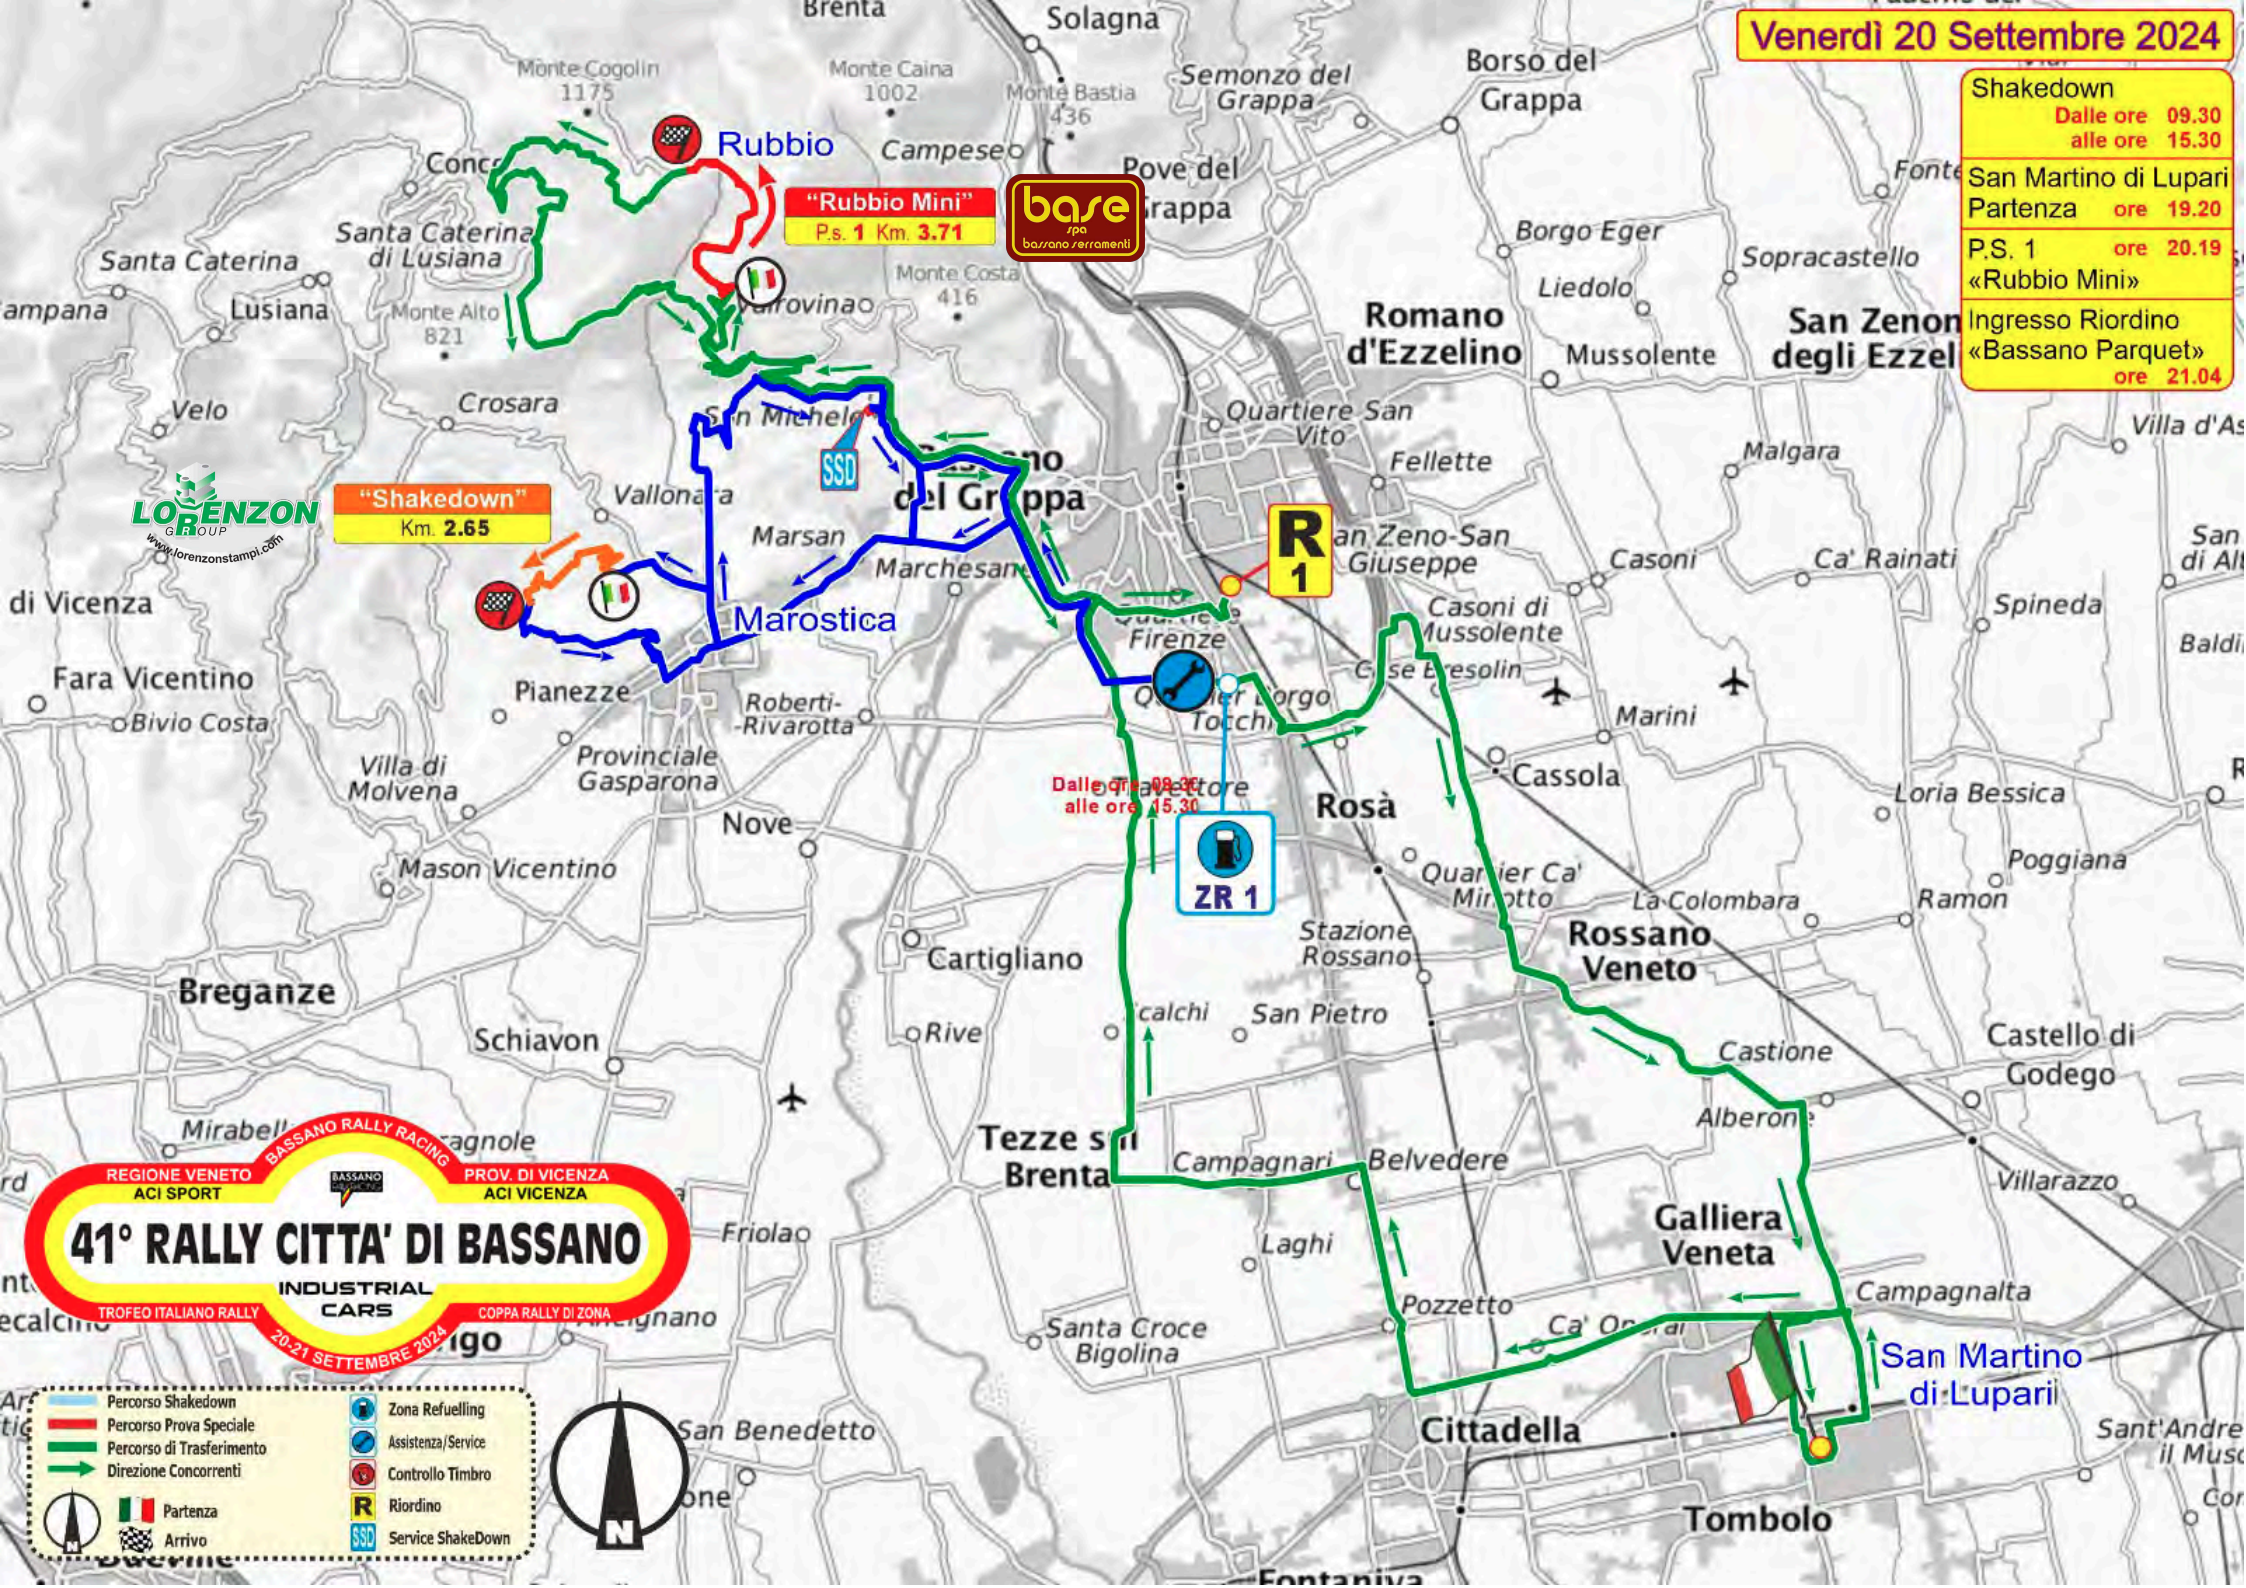

Venerdì 20 Settembre 2024

Shakedown
 Dalle ore 09.30
 alle ore 15.30

San Martino di Lupari
 Partenza ore 19.20

P.S. 1 ore 20.19
 «Rubbio Mini»

Ingresso Riordino
 «Bassano Parquet»
 ore 21.04

LORENZON
 GROUP
 www.lorenzongroup.com

41° RALLY CITTA' DI BASSANO

REGIONE VENETO ACI SPORT PROV. DI VICENZA ACI VICENZA

TROFEO ITALIANO RALLY INDUSTRIAL CARS COPPA RALLY DI ZONA

20-21 SETTEMBRE 2024

Cossola - "Bassano Parquet" - Riordino "OUT"	07.30
Bassano del Grappa - "Via Calomba" - Service "IN"	07.41
Bassano del Grappa - "Via Calomba" - Service "OUT"	08.11
PS.2 "CAVALLETTO 1"	09.09
PS.3 "VALSTAGNA 1"	10.23
Solagna - "Scramoncin" - Riordino "IN"	10.53
Solagna - "Scramoncin" - Riordino "OUT"	11.13
Bassano del Grappa - "Via Calomba" - Service "IN"	11.42
Bassano del Grappa - "Via Calomba" - Service "OUT"	12.12
PS.4 "RUBBIO 1"	12.49
PS.5 "CAVALLETTO 2"	13.31
PS.6 "VALSTAGNA 2"	14.45
Solagna - "Scramoncin" - Riordino "IN"	15.15
Solagna - "Scramoncin" - Riordino "OUT"	15.45
Bassano del Grappa - "Via Calomba" - Service "IN"	16.13
Bassano del Grappa - "Via Calomba" - Service "OUT"	16.43
PS.7 "RUBBIO 2"	17.20
PS.8 "VALSTAGNA 3"	18.10
Solagna - "Scramoncin" - Riordino "IN"	18.40
Solagna - "Scramoncin" - Riordino "OUT"	19.00
Bassano del Gr. - "Piazza Libertà" - PALCO ARRIVO	19.30

1° - Passaggio data 20/09/24 ore 20.15

P.S. 4 / 7 - "RUBBIO" - Km. 6.130

1° - Passaggio data 21/09/24 ore 12.49

2° - Passaggio data 21/09/24 ore 17.20

P.S. 2 / 5 - "CAVALLETTO" - Km. 22.830

1° - Passaggio data 21/09/24 ore 09.09

2° - Passaggio data 21/09/24 ore 13.31

P.S. 3 / 6 / 8 - "VALSTAGNA" - Km. 9.960

1° - Passaggio data 21/09/24 ore 10.23

2° - Passaggio data 21/09/24 ore 14.45

3° - Passaggio data 21/09/24 ore 18.10