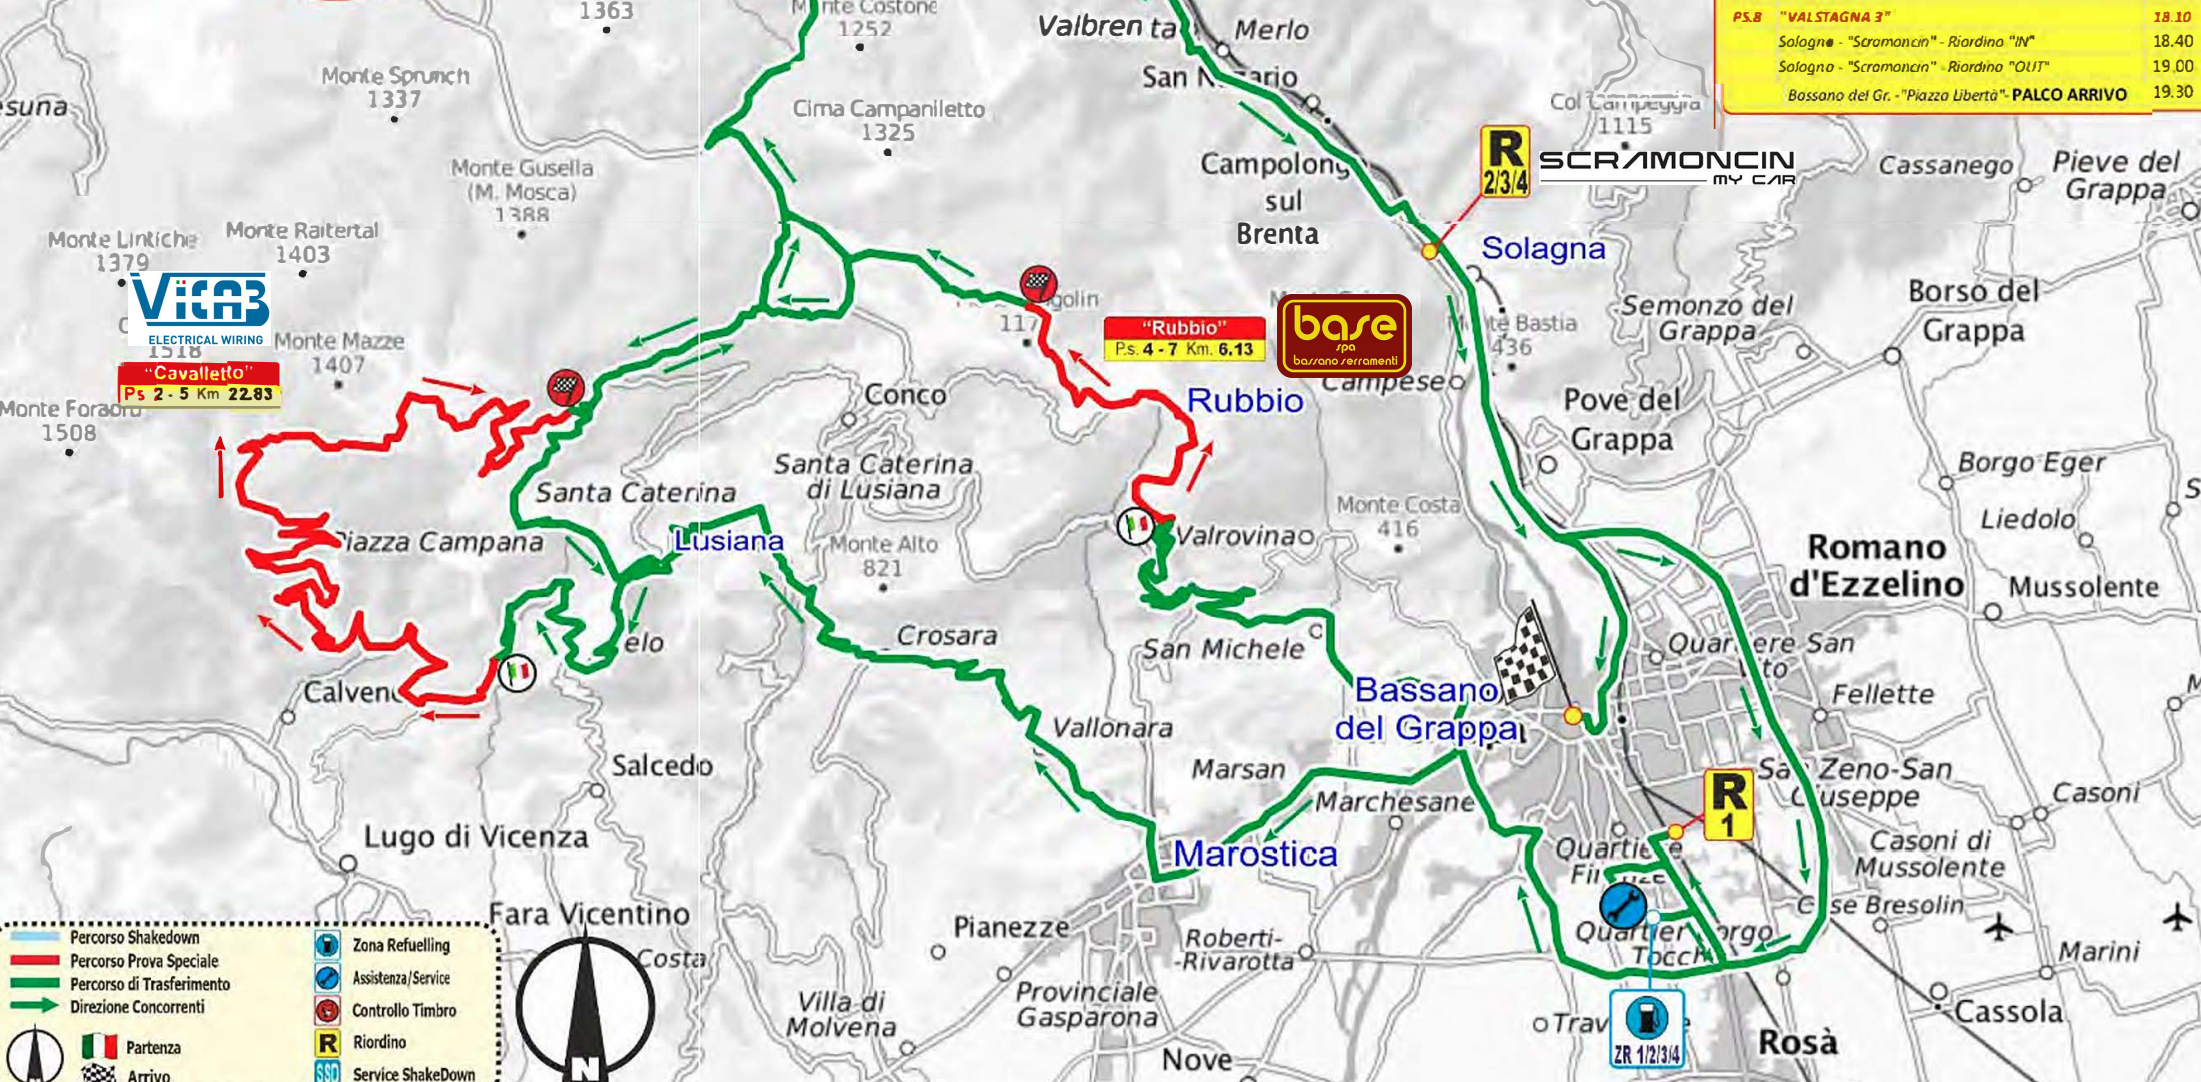

- Percorso Shakedown
- Percorso Prova Speciale
- Percorso di Trasferimento
- Direzione Concorrenti
- Partenza
- Arrivo
- Zona Refuelling
- Assistenza/Service
- Controllo Timbro
- Riordino
- Service Shakedown

41° RALLY CITTA' DI BASSANO

REGIONE VENETO ACI SPORT PROV. DI VICENZA ACI VICENZA

TROFEO ITALIANO RALLY INDUSTRIAL CARS COPPA RALLY DI ZONA

20-21 SETTEMBRE 2024

Cossola - "Bassano Parquet" - Riordino "OUT"	07.30
Bassano del Grappa - "Via Calomba" - Service "IN"	07.41
Bassano del Grappa - "Via Calomba" - Service "OUT"	08.11
PS.2 "CAVALLETTO 1"	09.09
PS.3 "VALSTAGNA 1"	10.23
Solagna - "Scramoncin" - Riordino "IN"	10.53
Solagna - "Scramoncin" - Riordino "OUT"	11.13
Bassano del Grappa - "Via Calomba" - Service "IN"	11.42
Bassano del Grappa - "Via Calomba" - Service "OUT"	12.12
PS.4 "RUBBIO 1"	12.49
PS.5 "CAVALLETTO 2"	13.31
PS.6 "VALSTAGNA 2"	14.45
Solagna - "Scramoncin" - Riordino "IN"	15.15
Solagna - "Scramoncin" - Riordino "OUT"	15.45
Bassano del Grappa - "Via Calomba" - Service "IN"	16.13
Bassano del Grappa - "Via Calomba" - Service "OUT"	16.43
PS.7 "RUBBIO 2"	17.20
PS.8 "VALSTAGNA 3"	18.10
Solagna - "Scramoncin" - Riordino "IN"	18.40
Solagna - "Scramoncin" - Riordino "OUT"	19.00
Bassano del Gr. - "Piazza Libertà" - PALCO ARRIVO	19.30

1° - Passaggio data 20/09/24 ore 20.15

P.S. 4 / 7 - "RUBBIO" - Km. 6.130

1° - Passaggio data 21/09/24 ore 12.49

2° - Passaggio data 21/09/24 ore 17.20

P.S. 2 / 5 - "CAVALLETTO" - Km. 22.830

1° - Passaggio data 21/09/24 ore 09.09

2° - Passaggio data 21/09/24 ore 13.31

P.S. 3 / 6 / 8 - "VALSTAGNA" - Km. 9.960

1° - Passaggio data 21/09/24 ore 10.23

2° - Passaggio data 21/09/24 ore 14.45

3° - Passaggio data 21/09/24 ore 18.10