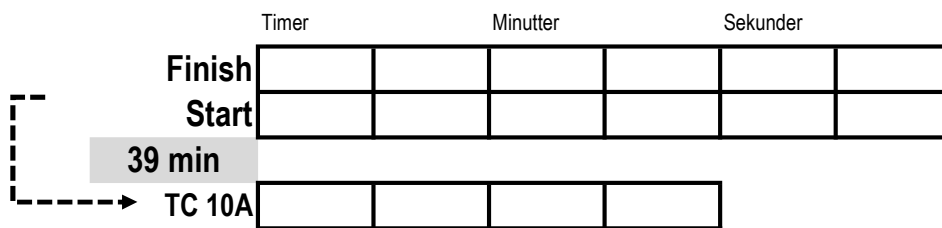

TC 310

TC 210

Regroup

max

15 min

Timer Minutter

TC 10B				
--------	--	--	--	--

Service