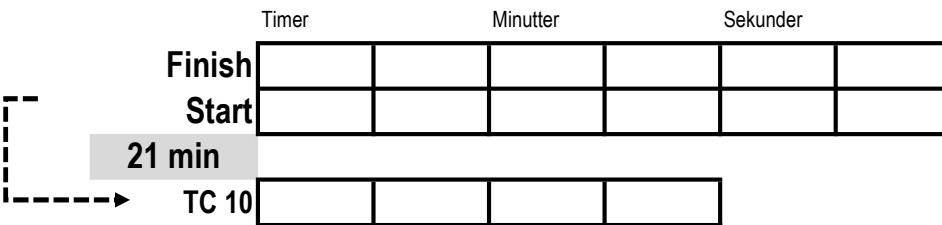

SS 9

TC 309

TC 209