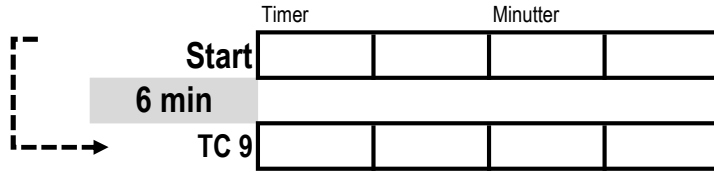

*kontrollkortet er kun en service til eget brug
only for private use*

Start

Kontrollkort

TC 8B