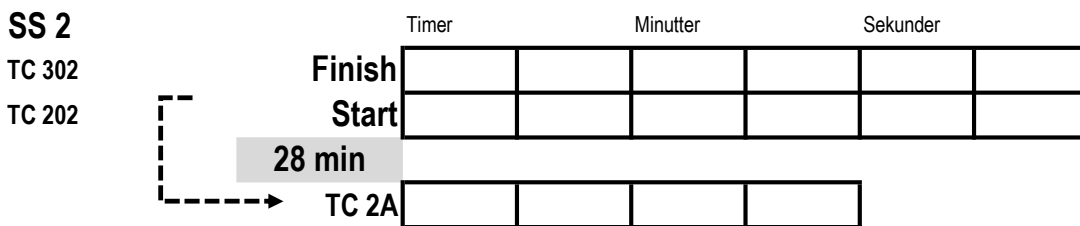

*kontrollkortet er kun en service til eget brug
only for private use*

Start **Kontrollkort**

Regroup max 10 min

Service pause 60 min

Service pause max 45 min