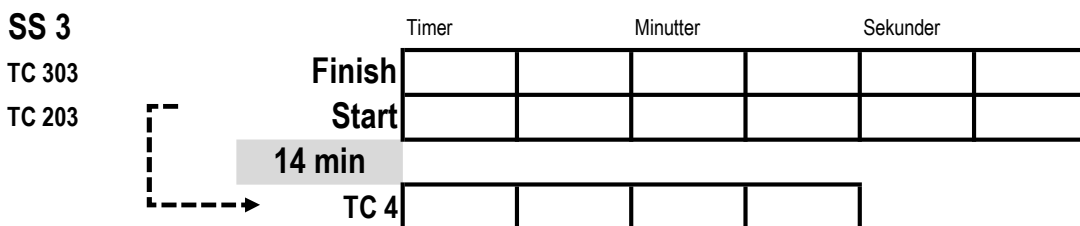

*kontrollkortet er kun en service til eget brug
only for private use*

Start **Kontrollkort**

Regroup max 10 min

Service pause 60 min

Service pause max 45 min