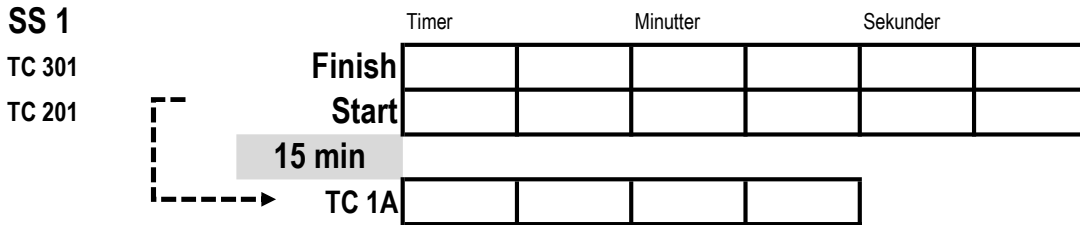

*kontrollkortet er kun en service til eget brug
only for private use*

Start **Kontrollkort**

Regroup max 10 min

Service pause 60 min

Service pause max 45 min