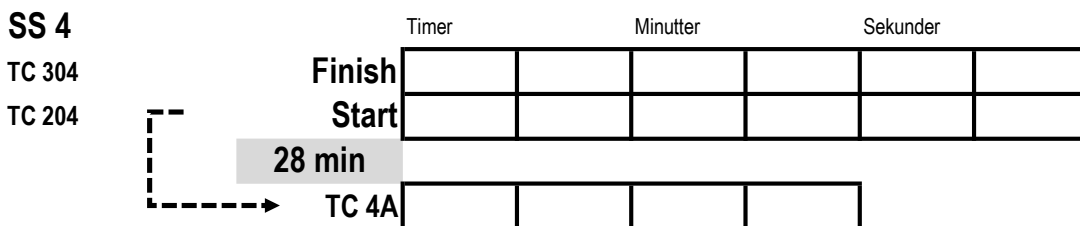

*kontrollkortet er kun en service til eget brug
only for private use*

Start **Kontrollkort**

Regroup max 10 min

Service pause 60 min

Service pause max 45 min