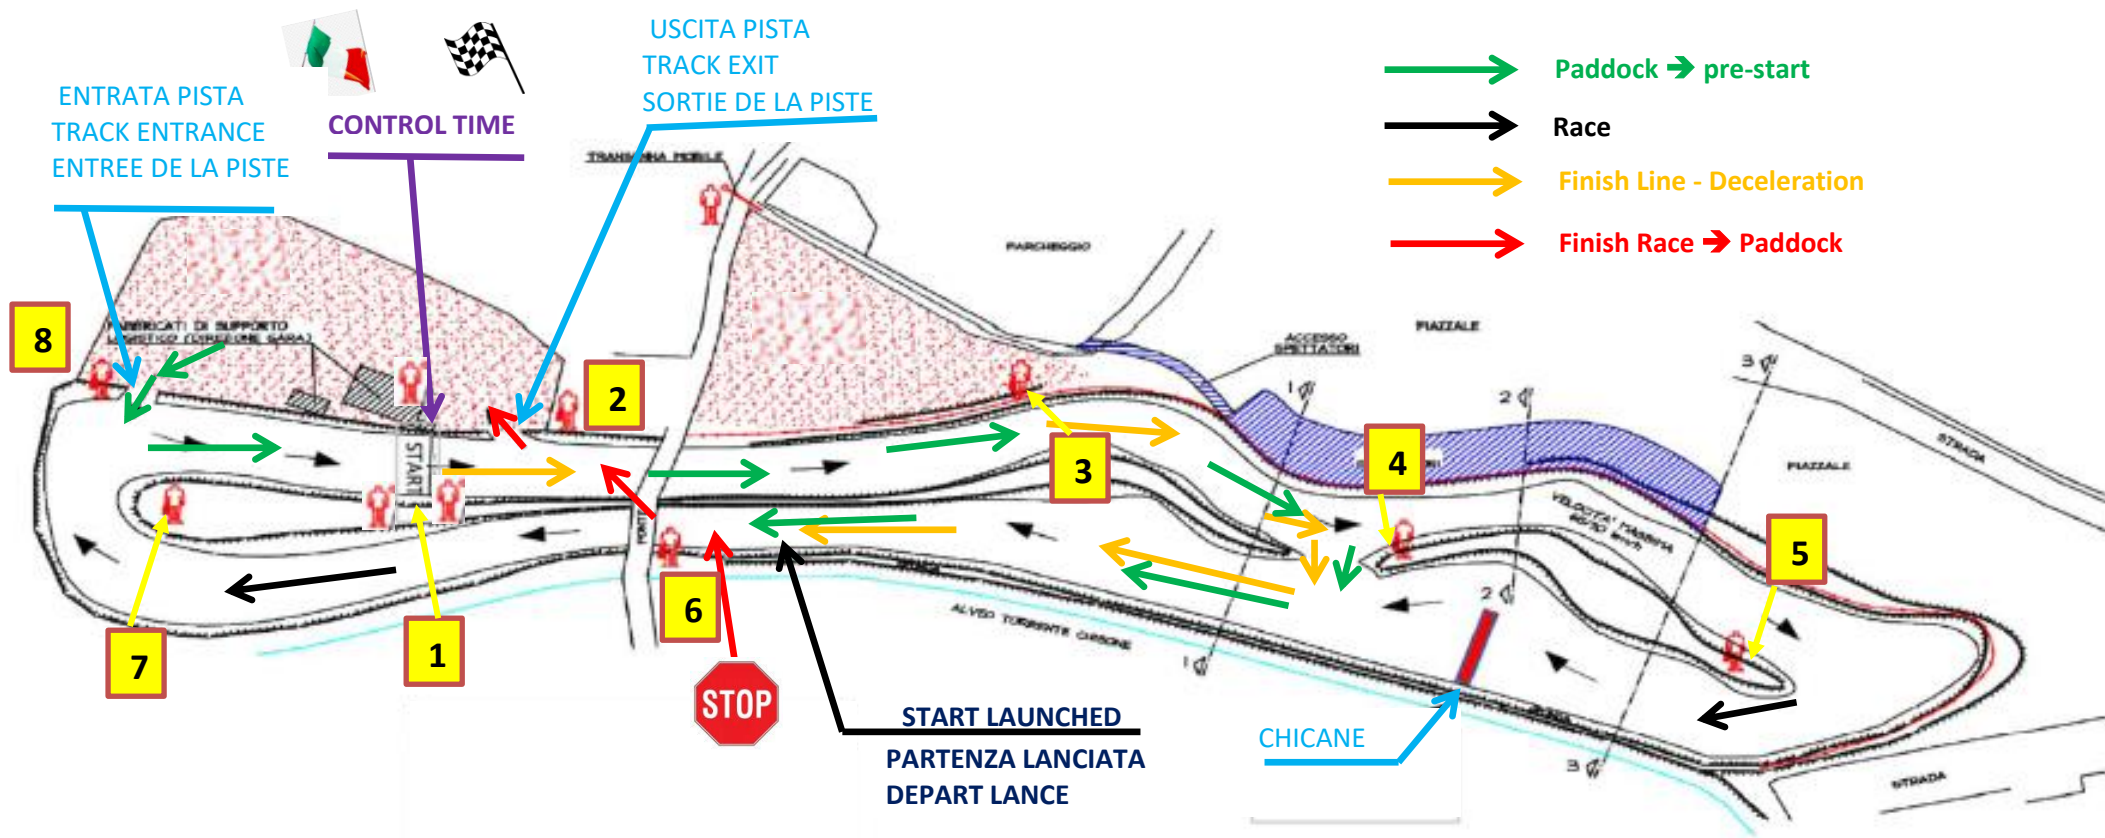

PIANTA PISTA "ICE PRAGELATO" SENSO DI MARCIA "ORARIO"

TRACK PLAN "ICE PRAGELATO" CLOCK WISE DIRECTION

PLANTE DE LA PISTE "ICE PRAGELATO" DIRECTION ORAIRE