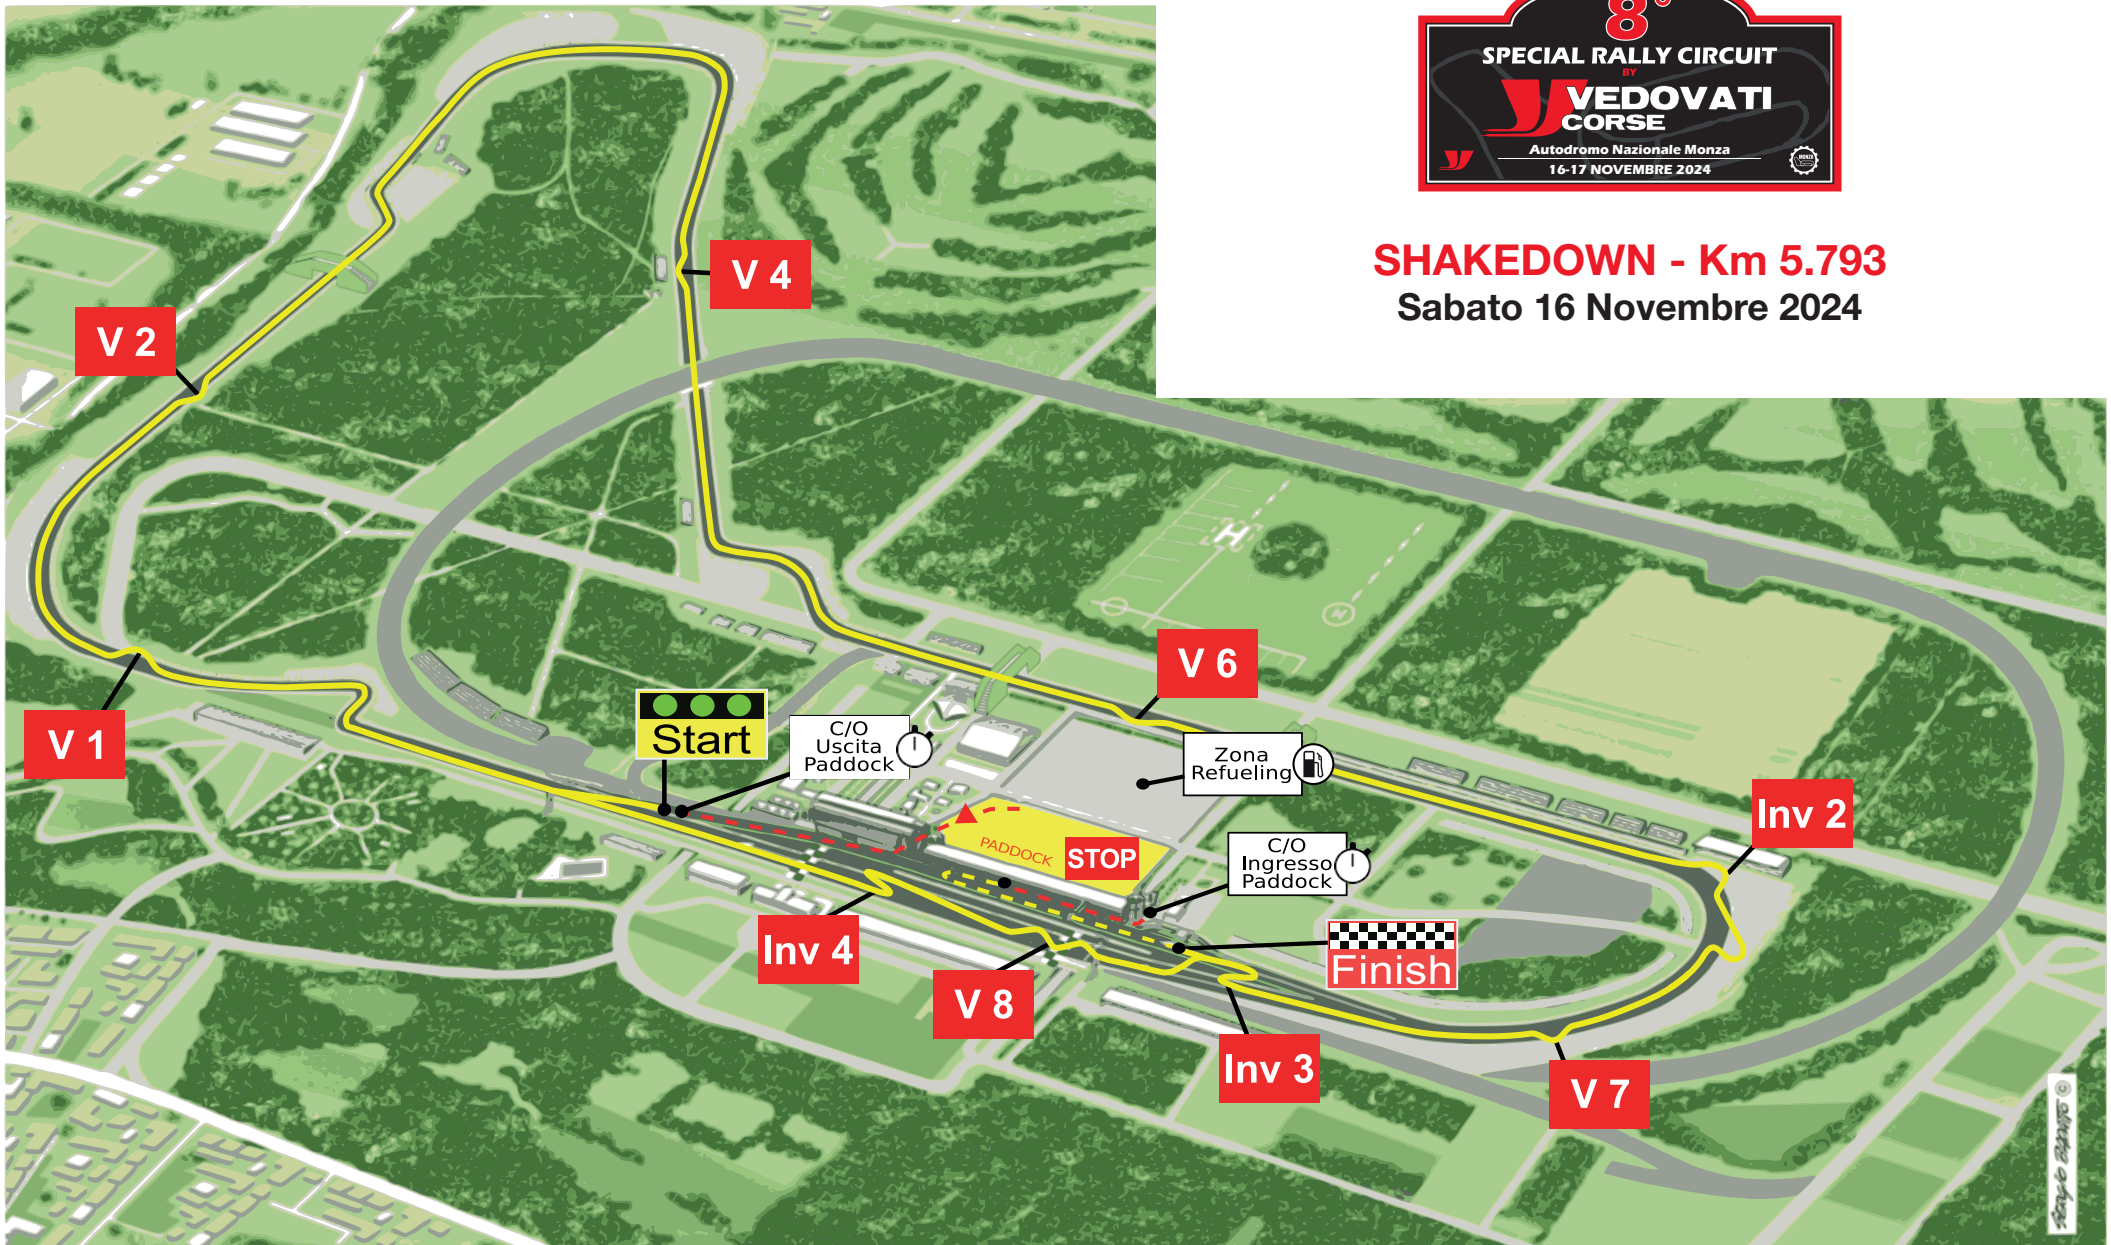

SHAKEDOWN - Km 5.793
Sabato 16 Novembre 2024

Stylus Design ©