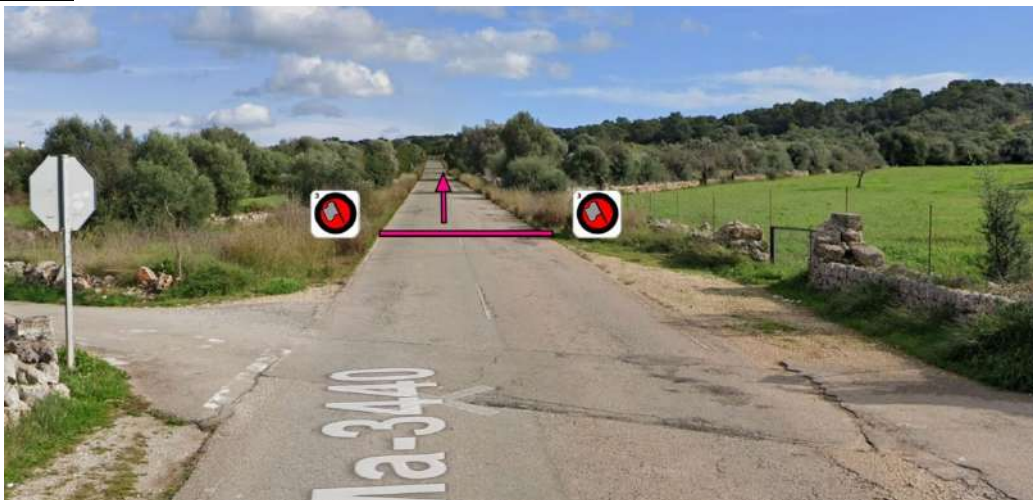

Nota informativa

Mediciones y ubicaciones de salida y meta de los tramos del V Rallysprint Conservas Roselló Vila de Sineu.

Tramo A, Llubí - Muro - Santa Margalida

10.385 metros

Salida

39.70535194722635, 3.0349216965436514

Meta

39.690074671637056, 3.0952580264948844

**Tramo B, Santa Margalida – Muro – Sineu 12.016
metros**

Salida

39.70284383852881, 3.0821195235561882

Meta

39.653154728281024, 3.021557463879878