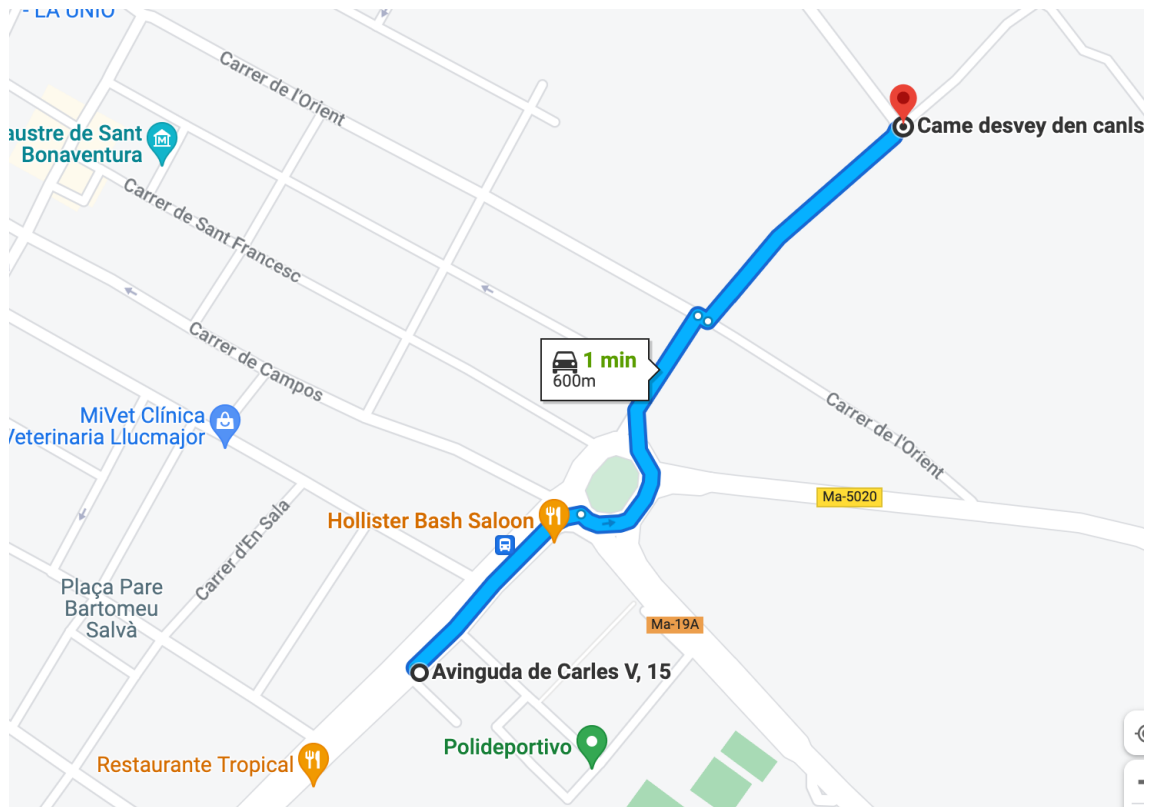

Fecha: 20 de abril de 2023

Hora: 15:30

Asunto: Nota informativa

Doc. Nº: 5

De: Comité Organizador

Para: Todos los participantes

UBICACIÓN REMOLQUES

Se comunica a todos los participantes que las plataformas portavehículos y remolques deberán estacionarse en la finca situada a 600 metros del Parque de Asistencia.