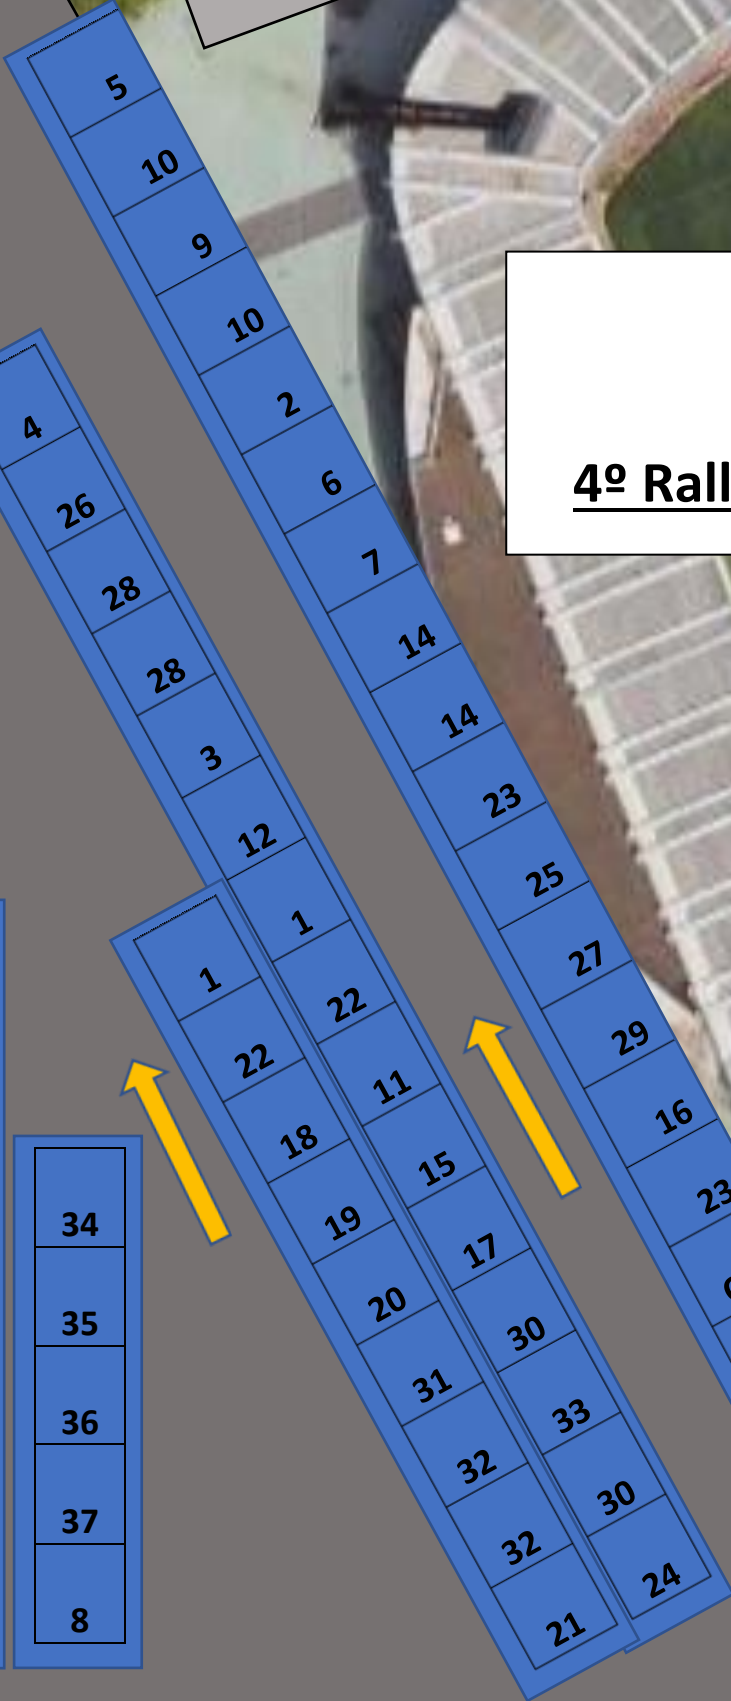

Álvarez
Álvarez

WC

Asistencias
Colocación
4º Rallye Reino de León

-
MRF
MRF
-
RVR
RVR

38
39
40
41
42
43
44
45
46
47
48

[Empty box]

34
35
36
37
8

Zona de reagrupamiento
Parque cerrado