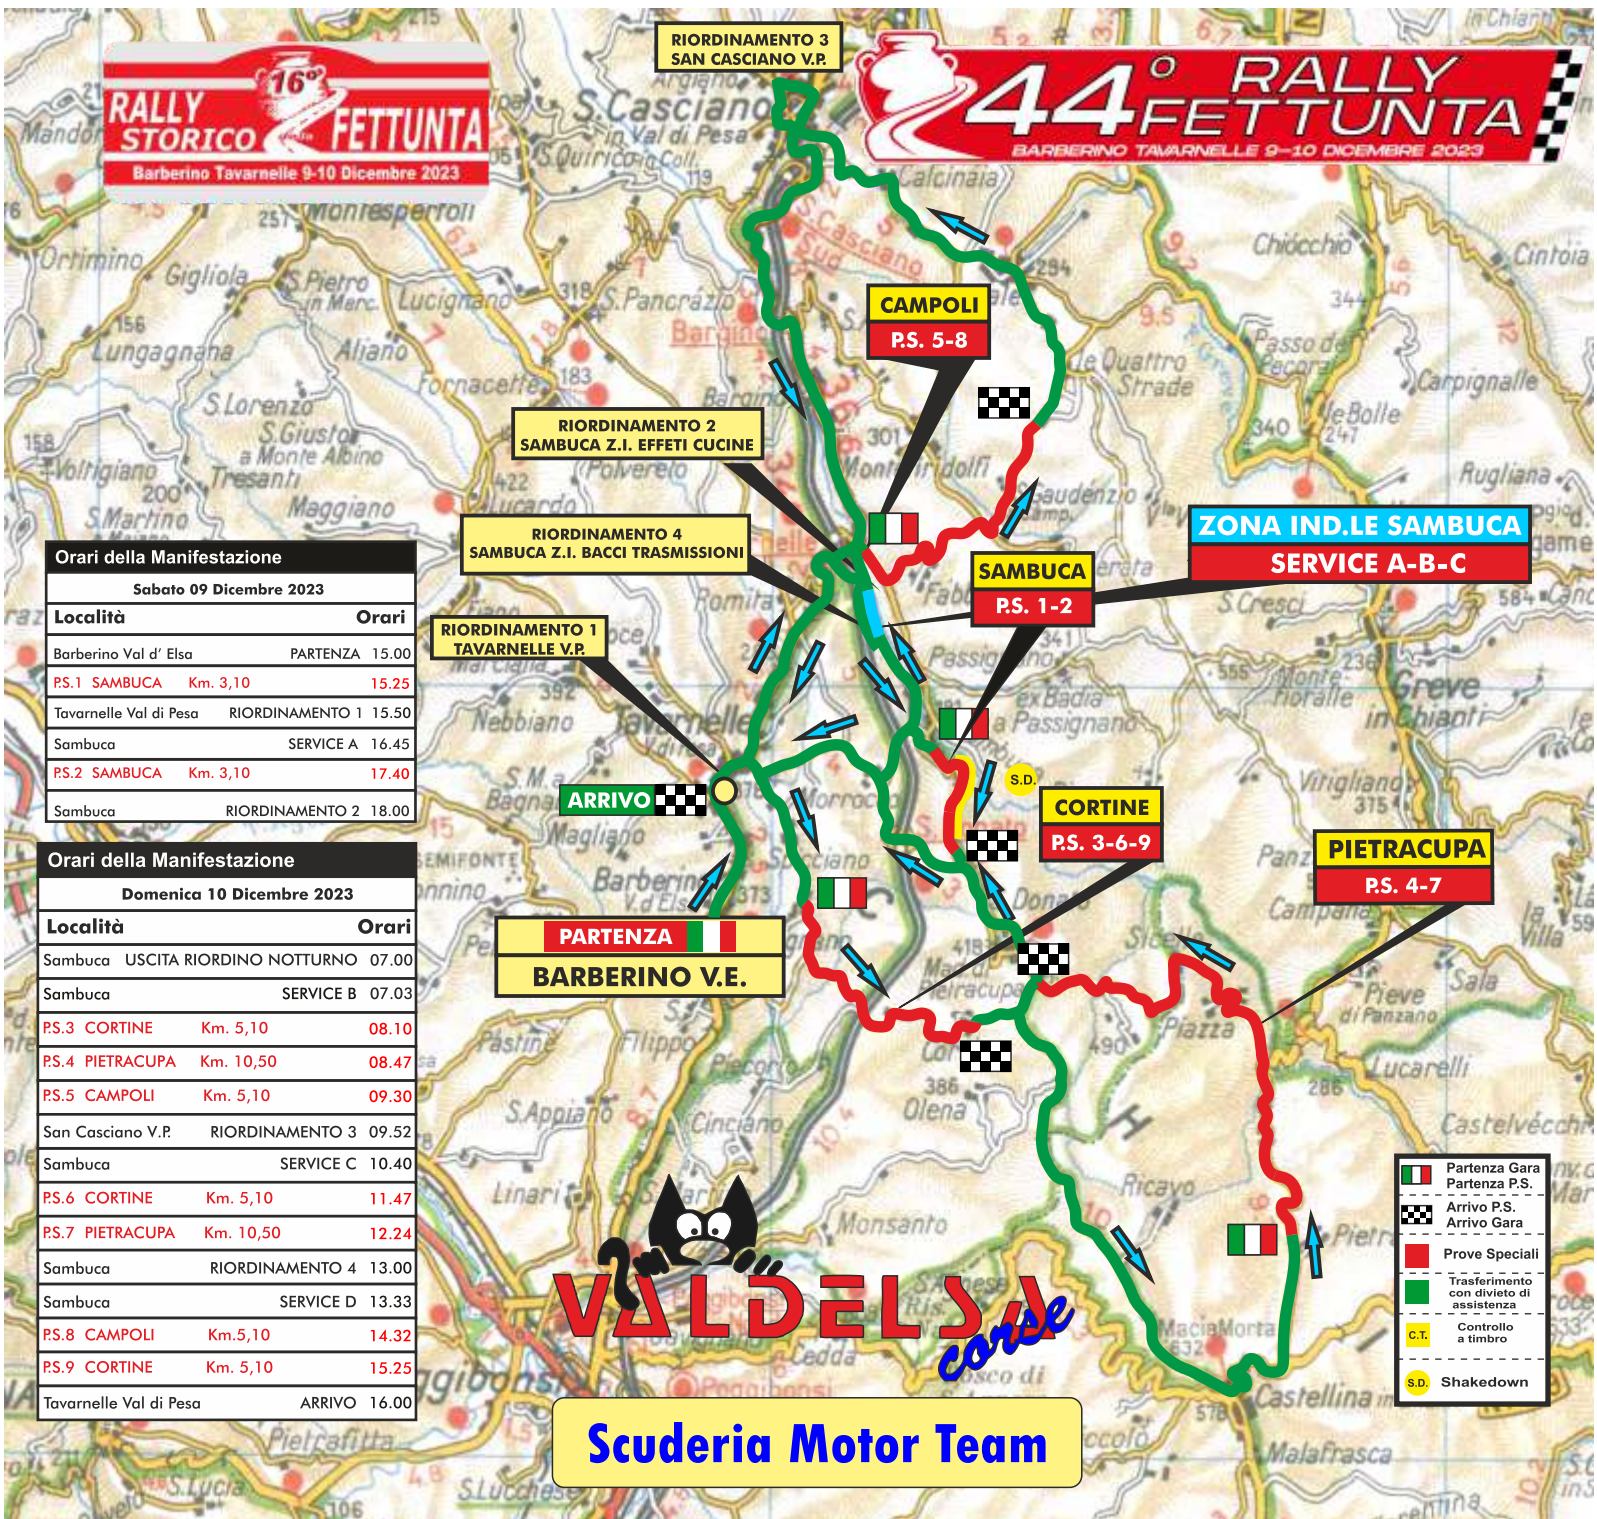

RALLY STORICO 16° FETTUNTA
Barberino Tavarnelle 9-10 Dicembre 2023

44° RALLY FETTUNTA
BARBERINO TAVARNELLE 9-10 DICEMBRE 2023

Orari della Manifestazione
Sabato 09 Dicembre 2023

Località	Orari
Barberino Val d' Elsa	PARTENZA 15.00
PS.1 SAMBUCA Km. 3,10	15.25
Tavarnelle Val di Pesa	RIORDINAMENTO 1 15.50
Sambuca	SERVICE A 16.45
PS.2 SAMBUCA Km. 3,10	17.40
Sambuca	RIORDINAMENTO 2 18.00

Orari della Manifestazione
Domenica 10 Dicembre 2023

Località	Orari
Sambuca	USCITA RIORDINO NOTTURNO 07.00
Sambuca	SERVICE B 07.03
PS.3 CORTINE Km. 5,10	08.10
PS.4 PIETRACUPA Km. 10,50	08.47
PS.5 CAMPOLI Km. 5,10	09.30
San Casciano V.P.	RIORDINAMENTO 3 09.52
Sambuca	SERVICE C 10.40
PS.6 CORTINE Km. 5,10	11.47
PS.7 PIETRACUPA Km. 10,50	12.24
Sambuca	RIORDINAMENTO 4 13.00
Sambuca	SERVICE D 13.33
PS.8 CAMPOLI Km.5,10	14.32
PS.9 CORTINE Km. 5,10	15.25
Tavarnelle Val di Pesa	ARRIVO 16.00

ARRIVO

PARTENZA BARBERINO V.E.

CORTINE P.S. 3-6-9

PIETRACUPA P.S. 4-7

Scuderia Motor Team

- Partenza Gara
- Partenza P.S.
- Arrivo P.S.
- Arrivo Gara
- Prove Speciali
- Trasferimento con divieto di assistenza
- C.T. Controllo a timbro
- Shakedown